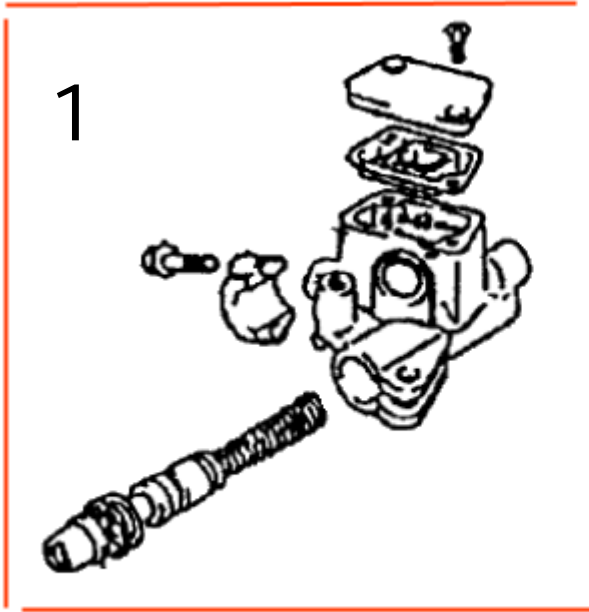

- Gearshifter old type

400950A

Qty : 1

- Gearshifter new type

1	400910	Bremsecylinder	Brakecylinder
2	400922	Slange	Hose
3	404571	Beslag	Bracket
4	400925	Bremsekaliber	Brakecaliber
5	400928	Bremsebelægning	Brakepad
	409086	Bremse komplet	Brake assy