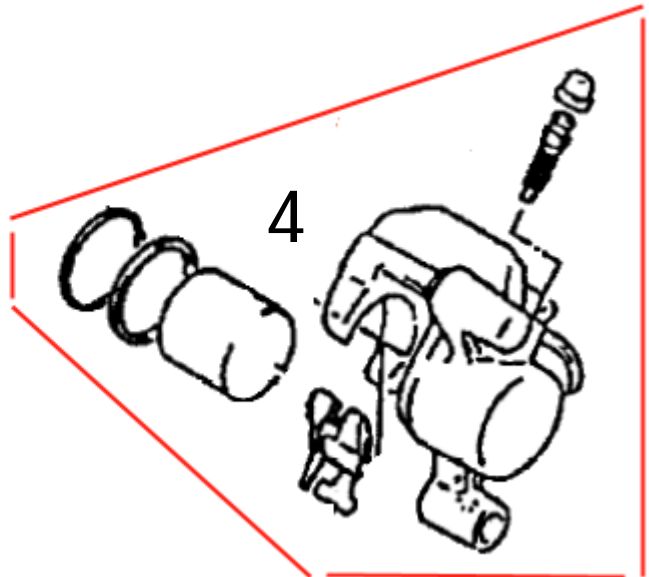

- Gearshifter old type

400950A

Qty : 1

- Gearshifter new type

1	400910	Bremsecylinder	Brakecylinder
2	400922	Slange	Hose
3	404571	Beslag	Bracket
4	400925	Bremsekaliber	Brakecaliber
5	400928	Bremsebelægning	Brakepad
	409086	Bremse komplet	Brake assy