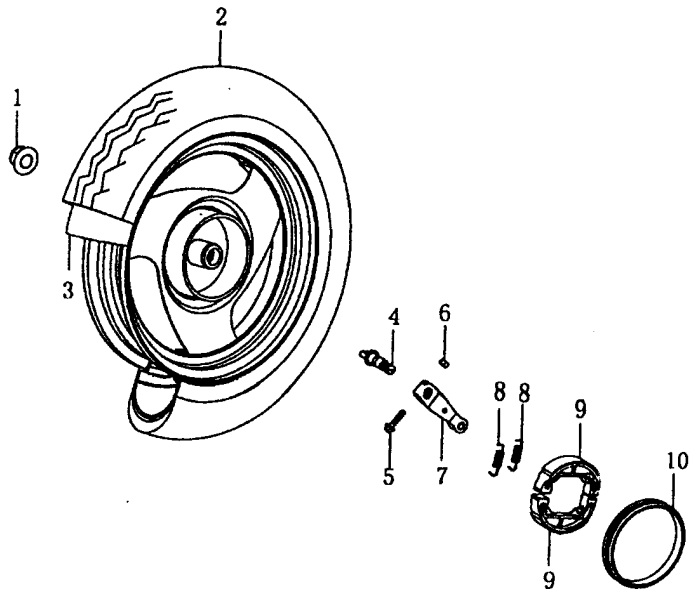

Model Free 50-4**Carburetor**

Pos	Vare nr. / Part no.	Qty	Beskrivelse	Description
1	700150	1	Nål	Needle
2	700151	1	Menbramventil	Wind valve
3	700152	1	Skruer	Screw assy
4	700153	1	Karburator hus	Carburetor body
5	700154	1	Skruer	Screw assy
6	700155	1	Svømmer kpl.	Flat assy
7	700156	1	Svømmer hus	Float box
8	700157	1	Choker	Start valve assy

Pos	Vare nr. / Part no.	Qty	Beskrivelse	Description
1	700158	1	Håndtag venstre	Grip left
2	700159	1	Håndbremse venstre	Brake lever left
3	700160	2	Bolt	Bolt
4	700161	1	Kontakt konsol venstre	Left handle switch assy
5	700162	2	Skrue	Screw
6	700163	2	Skrue	Screw
7	700164	2	Skive	Washer
8	700165	2	Møtrik	Nut
9	700166	1	Kontakt konsol højre	Right handle switch assy
10	700167	1	Håndtag højre	Grip right
11	700168	1	Kontakt stop for	Switch front stop
12	700169	1	Kontakt stop bag	Switch rear stop
13	700170	1	Kabel bagbremse	Cable rear brake
14	700171	1	Kabel gas	Cable throttle
15	700172	1	Styr	Handlebar
16	700173	1	Bolt	Bolt
17	700174	1	Møtrik	Nut