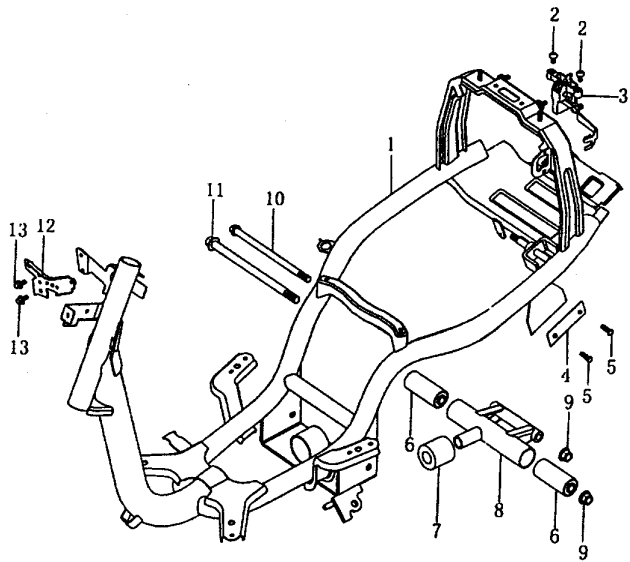

Model Free 50-4**Carburetor**

Pos	Vare nr. / Part no.	Qty	Beskrivelse	Description
1	700150	1	Nål	Needle
2	700151	1	Menbramventil	Wind valve
3	700152	1	Skruer	Screw assy
4	700153	1	Karburator hus	Carburetor body
5	700154	1	Skruer	Screw assy
6	700155	1	Svømmer kpl.	Flat assy
7	700156	1	Svømmer hus	Float box
8	700157	1	Choker	Start valve assy

Pos	Vare nr. / Part no.	Qty	Beskrivelse	Description
1	700158	1	Håndtag venstre	Grip left
2	700159	1	Håndbremse venstre	Brake lever left
3	700160	2	Bolt	Bolt
4	700161	1	Kontakt konsol venstre	Left handle switch assy
5	700162	2	Skrue	Screw
6	700163	2	Skrue	Screw
7	700164	2	Skive	Washer
8	700165	2	Møtrik	Nut
9	700166	1	Kontakt konsol højre	Right handle switch assy
10	700167	1	Håndtag højre	Grip right
11	700168	1	Kontakt stop for	Switch front stop
12	700169	1	Kontakt stop bag	Switch rear stop
13	700170	1	Kabel bagbremse	Cable rear brake
14	700171	1	Kabel gas	Cable throttle
15	700172	1	Styr	Handlebar
16	700173	1	Bolt	Bolt
17	700174	1	Møtrik	Nut

Model Free 50-4**Rear Wheel**

Pos	Vare nr. / Part no.	Qty	Beskrivelse	Description
1	700221	1	Møtrik	Nut
2	700222	1	Dæk	Tire 100/90-13
2	403016	1	Dæk Bridgestone	Tire 100/90-13 Bridgestone
3	700281	1	Slange	Tube
4	700224	1	Ventil	Valve
5	700225	1	Bolt	Bolt
6	700226	1	Møtrik M6	Nut M6
7	700227	1	Arm bagbremse	Lever rear brake
8	700228	2	Fjeder	Spring
9	700229	2	Bremsebakke kpl.	Shoe brake
10	700230	1	Pakning	Sealing
11	700347	1	Fælg baghjul	Rim rear wheel

24

22

23

25

21

27

26

31