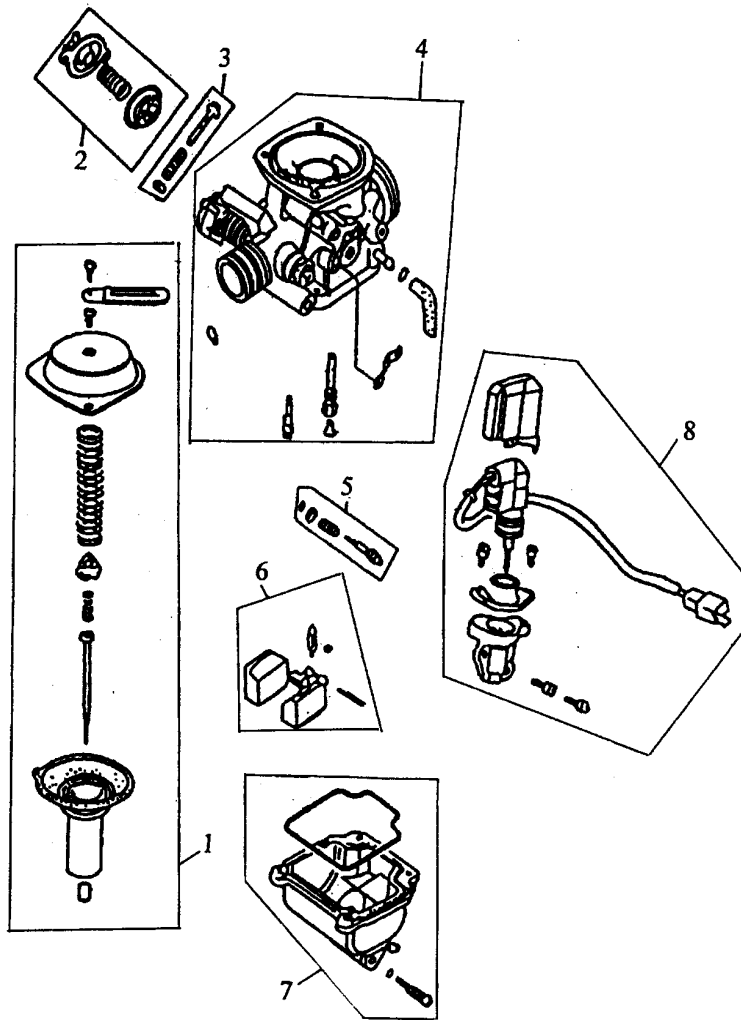

Model Free 50-4

Carburetor

Pos	Vare nr. / Part no.	Qty	Beskrivelse	Description
1	700150	1	Nål	Needle
2	700151	1	Menbramventil	Wind valve
3	700152	1	Skruer	Screw assy
4	700153	1	Karburator hus	Carburetor body
5	700154	1	Skruer	Screw assy
6	700155	1	Svømmer kpl.	Flat assy
7	700156	1	Svømmer hus	Float box
8	700157	1	Choker	Start valve assy