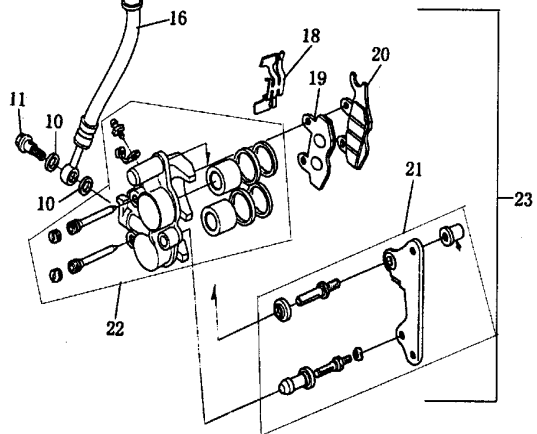

Pos	Vare nr. / Part no.	Qty	Beskrivelse	Description
1	700244	1	Håndtag bremse for	Brake handle front
2	700245	1	Møtrik	Nut
3	700246	1	Bolt	Bolt
4	700247	1	Stempel kpl.	Piston assy
5	700248	1	Beslag	Bracket
6	700249	2	Bolt	Bolt
7	700250	1	Beholder	Container
8	700251	2	Bolt	Bolt
9	700252	1	Møtrik	Nut
10	700253	4	Pakdåse	Seal
11	700254	2	Bolt	Bolt
12	700255	2	Skrue	Screw
13	700256	1	Låg for beholder	Cover
14	700257	1	Indsats	Piece
15	700258	1	Pakning	Seal
16	700259	1	Slange	Pipe
17	700260	1	Hoved cylinder kpl.	Master Cylinder assy
18	700261	1	Fjeder	Spring piece
19	700262	1	Bremseklods	Brakepad
20	700263	1	Bremseklods	Brakepad
21	700264	1	Beslag	Bracket
22	700265	1	Bremsekaliber	Brakecaliber
23	700266	1	Bremsekaliber kpl.	Brakecaliber assy