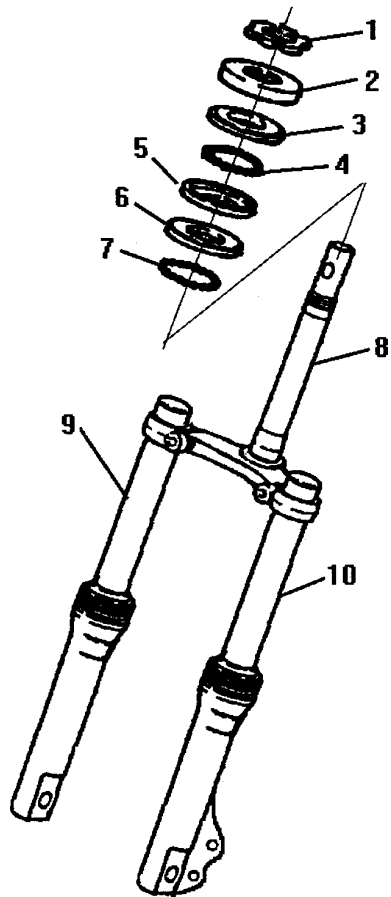

Model Free 50-4

Front Shock Absorber

Pos	Vare nr. / Part no.	Qty	Beskrivelse	Description
1	700267	1	Låsemøtrik	Lock nut
2	700268	1	Møtrik	Nut
3	700269	1	Lejeskål øverste	Race, inner lower
4	700270	2	Lejering	Ball ring
5	700271	1	Lejeskål mellemste	Race, inner upper
6	700272	1	Lejeskål nederste	Race, inner lower
7	700273	2	Lejering	Ball ring
8	700274	1	Kronrør	Steering
9	700275	1	Højre støddæmper	Right shock absorber
10	700276	1	Venstre støddæmper	Left shock absorber