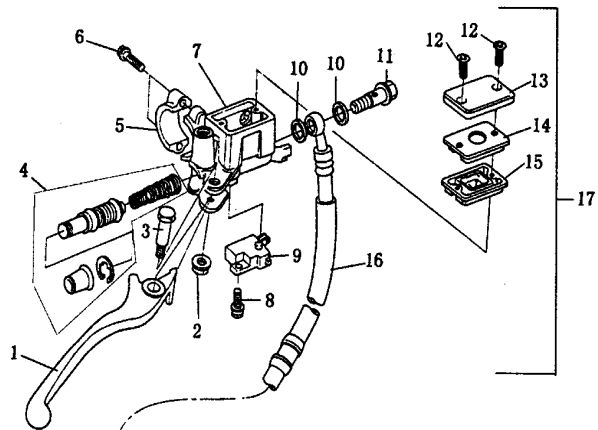

Pos	Vare nr. / Part no.	Qty	Beskrivelse	Description
1	700244	1	Håndtag bremse for	Brake handle front
2	700245	1	Møtrik	Nut
3	700246	1	Bolt	Bolt
4	700247	1	Stempel kpl.	Piston assy
5	700248	1	Beslag	Bracket
6	700249	2	Bolt	Bolt
7	700250	1	Beholder	Container
8	700251	2	Bolt	Bolt
9	700252	1	Møtrik	Nut
10	700253	4	Pakdåse	Seal
11	700254	2	Bolt	Bolt
12	700255	2	Skrue	Screw
13	700256	1	Låg for beholder	Cover
14	700257	1	Indsats	Piece
15	700258	1	Pakning	Seal
16	700259	1	Slange	Pipe
17	700260	1	Hoved cylinder kpl.	Master Cylinder assy
18	700261	1	Fjeder	Spring piece
19	700262	1	Bremseklods	Brakepad
20	700263	1	Bremseklods	Brakepad
21	700264	1	Beslag	Bracket
22	700265	1	Bremsekaliber	Brakecaliber
23	700266	1	Bremsekaliber kpl.	Brakecaliber assy