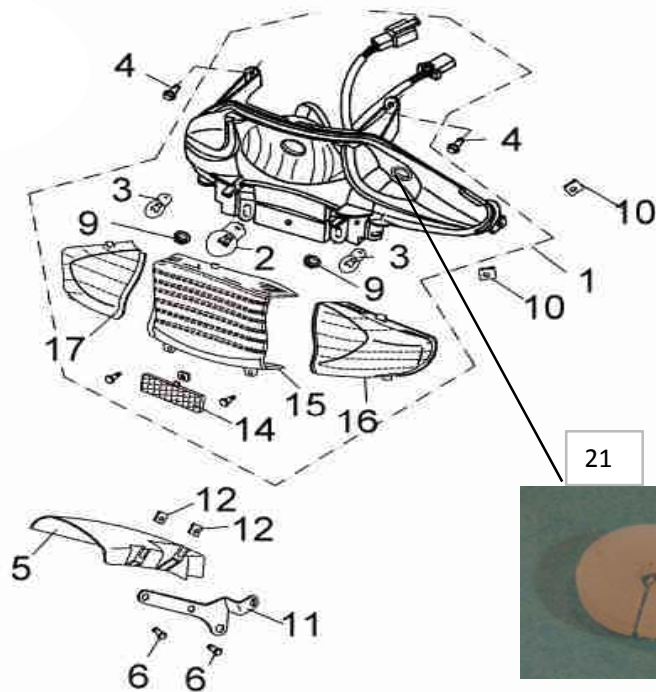

POS	QTY	PARTNUMBER	BESKRIVELSE	DESCRIPTION
1	1	404162G	BAGLYGTE KPL GUL GLAS	REAR LIGTH ASSY YELLOW - F32.1
2	1	700530	PÆRE 12V 21/5W	BULB 12V 21/5W
3	2	700529	PÆRE 12V 10W	BULB 12V 10W
4	2	404163	BOLT M6X12	BOLT M6X12 - F32.4
5	1	404164	LILLE SKÆRM	SMALL FENDER - F32.5
6	2	404165	BOLT M5X12	BOLT M5X12 - F32.6
7	1	404166	GUMMI	RUBBER - F32.7
8	1	404167	BAGSKÆRM	REAR FENDER - F32.8
9	6	404168	MØTRIK M6	NUT M6 - F32.9
10	4	404169	KLIPS	CLIP (4.2) - F32.10
11	1	404170	BESLAG	FENDER FRAME - F32.11
12	2	404171	MØTRIK	NUT CLIP - F32.12
14	1	404173	REFLEKS	REAR REFLECT - F32.14
15	1	404174	BAGLYGTE GLAS	COVER TAIL LAMP RED - F32.15
16	1	404175G	BLINKLYGTE GLAS, BAG, GUL HØJRE	TURN COVER RIGHT YELLOW - F32.16
17	1	404176G	BLINKLYGTE GLAS, BAG, GUL VENSTRE	TURN COVER LEFT YELLOW - F32.17
18	2	404177	REFLEKS	REFLECT - F32.18
19	2	404178	BOLT M6X16	BOLT M6X16 - F32.19
20	1	404179	MONTERINGSSTYKKE	ASSEMBLING FRAME - F32.20
21	1	408017	SKIVE FOR FATNING	WASHER