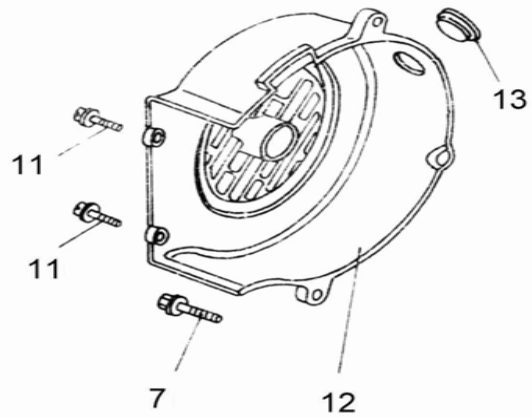

**Free 50-4 2006
90054080
45 km/t**

POS	QTY	PARTNUMBER	BESKRIVELSE	DESCRIPTION
1+10	1	403800	BLÆSEHUS NEDERST MED KLEMME	CLAMP - F1.1+10
2	2	403801	BOLT M6X16	BOLT M6X16 - F1.2
3-6	1	403802	BLÆSEHUS ØVERST	FANHOUSING UPPER F1.3-6
7	2	403803	BOLT M6X25	BOLT M6X25 - F1.7
8	1	403804	KLEMME	CLAMP F1.8
9	1	403805	GUMMI PAKNING	SEAL RING - F1.9
11	2	403806	BOLT M5X16	BOLT M5X16 - F1.11
12- 13	1	403807	BLÆSEHUS	COVER BREATHER - F1.12

POS	QTY	PARTNUMBER	BESKRIVELSE	DESCRIPTION
1- 2+4	1	403808	STUDS MED KLEMME	PIPE WITH CLAMP - F2.1-2+4
3	2	403809	MØTRIK M6	NUT M6 - F2.3
5	1	403810	O-RING	ISOLATOR, O-RING - F2.5
6	1	403811	PAKNING	GASKET - F2.6
7	1	10011448	TÆNDRØR U20FSRU	U20FSRU
8	4	403812	MØTRIK	CYLINDER HEAD NUT - F2.8
9	4	403813	SKIVE	CYLINDER HEAD WASHER - F2.9
10	1	403814	LEJEOVERFALD	CAM SEAT - F2.10
11	2	403815	STYREBØS	GUIDEBUSH - F2.11
12+1 4+15	1	403816	TOPSTYKKE	CYLINDER HEAD ASSY - F2.12+14-15
13	2	403817	BOLT M6X16	BOLT M6X16 - F2.13
16	2	403818	BOLT	BOLT, EXHAUST MUFFLER - F2.16
17	2	403819	BOLT	CARBURETOR BOLT, STUD - F2.17
18	2	403820	BOLT M6X85	BOLT M6X85 - F2.18
19	1	403821	TOPPAKNING	HEAD GASKET - F2.19
20	1	403822	LÅG	CAP - F2.20
21	1	403823	GUMMI PAKNING, LÅG	CAP RUBBER GASKET - F2.21

POS	QTY	PARTNUMBER	BESKRIVELSE	DESCRIPTION
1	2	403834	BOLT M6X16	BOLT M6X16 - F4.1
2	1	403835	JUSTERINGSKÆDE	TENSIONER ASSY - F4.2
3	1	403836	PAKNING	GASKET - F4.3
5	1	403837	O-RING	O-RING - F4.5
6	1	403838	SKRUE	SCREW - F4.6
7	1	403839	KÆDESTYR NEDERST	TENSIONER LOWER - F4.7
8	1	403840	KÆDESTYR ØVERST	TENSIONER UPPER- F4.8
9	1	403841	KNASTKÆDE	CAMCHAIN - F4.9