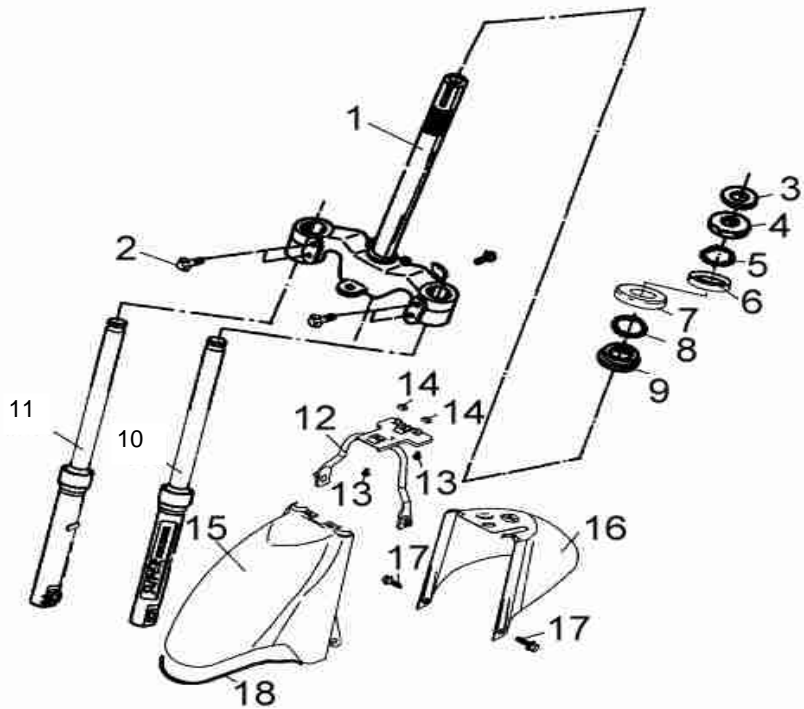

POS	QTY	PARTNUMBER	BESKRIVELSE	DESCRIPTION
1	1	404005	KRONRØR	STEERING COLUMN - F20.1
2	4	404006	BOLT	BOLT FLANGE - F20.2
3	1	404007	LÅSEMØTRIK	ASSMBLING NUT - F20.3
4	1	404008	MØTRIK	RACE TOP CONE NUT - F20.4
5	1	404009	LEJESKÅL ØVERST	BALL STEEL ASSY - F20.5
6	1	404010	LEJERING	RACE UPPER BALL - F20.6
7	1	404011	LEJESKÅL MELLEASTE	RACE UNDER BALL - F20.7
8	1	404012	LEJESKÅL NEDERSTE	BALL STEEL ASSY - F20.8
9	1	404013	LEJERING	RACE CONE - F20.9
10	1	404014	STØDDÆMPER VENSTRE MAT	FR.SHOCK ASSY FLAT SILVER (L) F20.10
11	1	404015	STØDDÆMPER HØJRE MAT	FR.SHOCK ASSY FLAT SILVER (R) F20.11
12	1	404016	BESLAG FOR SKÆRM	FENDER - F20.12
13	2	404017	BOLT M6X12	BOLT M6X12 - F20.13
14	2	404018	GUMMIPAKNING	RUBBER - F20.14
15	1	404020	SKÆRM FOR RØD FREE 50-4	FRONT, FONT FENDER RED FREE 50-4 - F20.1
16	1	404022	SKÆRM BAG SORT	REAR, FRONT FENDER BLACK - F20.16
17	2	404023	BOLT M6X12	BOLT M6X12 - F20.17
18	2	404024	GUMMI PAKNING	RUBBER FRONT FENDER - F20.18