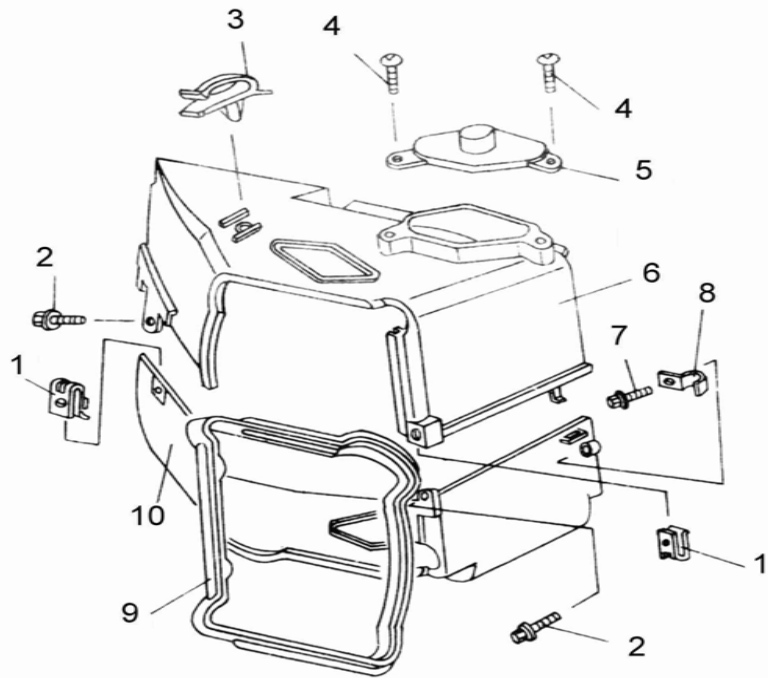

**Free 50-4 2006
90054080
45 km/t**

POS	QTY	PARTNUMBER	BESKRIVELSE	DESCRIPTION
1+10	1	403800	BLÆSEHUS NEDERST MED KLEMME	CLAMP - F1.1+10
2	2	403801	BOLT M6X16	BOLT M6X16 - F1.2
3-6	1	403802	BLÆSEHUS ØVERST	FANHOUSING UPPER F1.3-6
7	2	403803	BOLT M6X25	BOLT M6X25 - F1.7
8	1	403804	KLEMME	CLAMP F1.8
9	1	403805	GUMMI PAKNING	SEAL RING - F1.9
11	2	403806	BOLT M5X16	BOLT M5X16 - F1.11
12- 13	1	403807	BLÆSEHUS	COVER BREATHER - F1.12

POS	QTY	PARTNUMBER	BESKRIVELSE	DESCRIPTION
1- 2+4	1	403808	STUDS MED KLEMME	PIPE WITH CLAMP - F2.1-2+4
3	2	403809	MØTRIK M6	NUT M6 - F2.3
5	1	403810	O-RING	ISOLATOR, O-RING - F2.5
6	1	403811	PAKNING	GASKET - F2.6
7	1	10011448	TÆNDRØR U20FSRU	U20FSRU
8	4	403812	MØTRIK	CYLINDER HEAD NUT - F2.8
9	4	403813	SKIVE	CYLINDER HEAD WASHER - F2.9
10	1	403814	LEJEOVERFALD	CAM SEAT - F2.10
11	2	403815	STYREBØS	GUIDEBUSH - F2.11
12+1 4+15	1	403816	TOPSTYKKE	CYLINDER HEAD ASSY - F2.12+14-15
13	2	403817	BOLT M6X16	BOLT M6X16 - F2.13
16	2	403818	BOLT	BOLT, EXHAUST MUFFLER - F2.16
17	2	403819	BOLT	CARBURETOR BOLT, STUD - F2.17
18	2	403820	BOLT M6X85	BOLT M6X85 - F2.18
19	1	403821	TOPPAKNING	HEAD GASKET - F2.19
20	1	403822	LÅG	CAP - F2.20
21	1	403823	GUMMI PAKNING, LÅG	CAP RUBBER GASKET - F2.21

POS	QTY	PARTNUMBER	BESKRIVELSE	DESCRIPTION
1	1	403824	KNASTAKSEL	CAMSHAFT - F3.1
2	2	403825	VIPPEARMS	ROCKERARM ASSY - F3.2
3	1	403825C	MØTRIK FOR STILLESKRUE	NUT FOR ADJUSTMENT
4	1	403825D	STILLESKRUE FOR VENTIL	ADJUSTMENT SCREW
5	1	403825A	AKSEL Udstødningsside	SHAFT EXHAUST
6	1	403825B	AKSEL Indsugningsside	SHAFT INTAKE
7	2	403826	VENTIL LÅS	VALVE LOCK - F3.7
8	2	403827	BUND FOR FJEDER	SPRINGSEAT UPPER - F3.8
9	2	403828	VENTIL FJEDER INDRE	VALVESPRING INNER - F3.9
10	2	403829	VENTIL FJEDER YDRE	VALVESPRING OUTER - F.310
11	2	403830	BUND FOR FJEDER	SPRINGSEAT LOWER - F3.11
12	2	403831	PAKDÅSE	SEAL - F3.12
13	1	403832	VENTIL IND	VALVE INTAKE - F3.13
14	1	403833	VENTIL UD	VALVE EXHAUST - F3.14