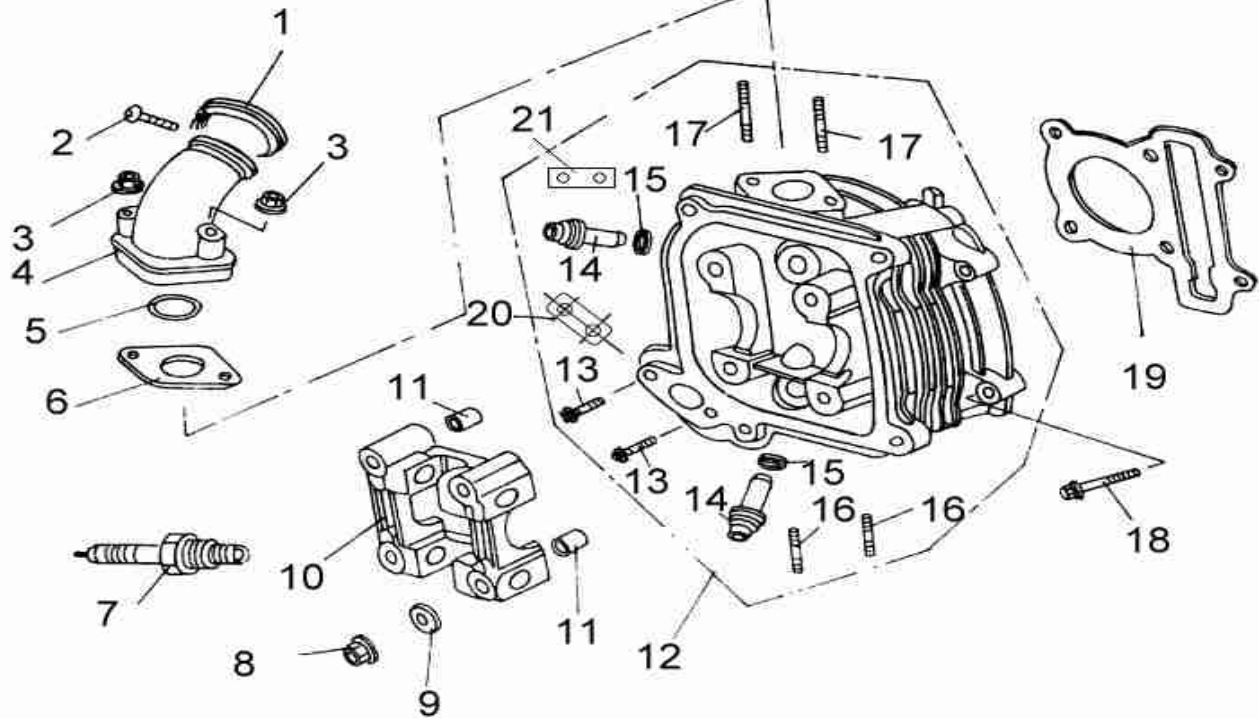

**Free 50-4 2006
90054080
45 km/t**

POS	QTY	PARTNUMBER	BESKRIVELSE	DESCRIPTION
1+10	1	403800	BLÆSEHUS NEDERST MED KLEMME	CLAMP - F1.1+10
2	2	403801	BOLT M6X16	BOLT M6X16 - F1.2
3-6	1	403802	BLÆSEHUS ØVERST	FANHOUSING UPPER F1.3-6
7	2	403803	BOLT M6X25	BOLT M6X25 - F1.7
8	1	403804	KLEMME	CLAMP F1.8
9	1	403805	GUMMI PAKNING	SEAL RING - F1.9
11	2	403806	BOLT M5X16	BOLT M5X16 - F1.11
12- 13	1	403807	BLÆSEHUS	COVER BREATHER - F1.12

POS	QTY	PARTNUMBER	BESKRIVELSE	DESCRIPTION
1- 2+4	1	403808	STUDS MED KLEMME	PIPE WITH CLAMP - F2.1-2+4
3	2	403809	MØTRIK M6	NUT M6 - F2.3
5	1	403810	O-RING	ISOLATOR, O-RING - F2.5
6	1	403811	PAKNING	GASKET - F2.6
7	1	10011448	TÆNDRØR U20FSRU	U20FSRU
8	4	403812	MØTRIK	CYLINDER HEAD NUT - F2.8
9	4	403813	SKIVE	CYLINDER HEAD WASHER - F2.9
10	1	403814	LEJEOVERFALD	CAM SEAT - F2.10
11	2	403815	STYREBØS	GUIDEBUSH - F2.11
12+1 4+15	1	403816	TOPSTYKKE	CYLINDER HEAD ASSY - F2.12+14-15
13	2	403817	BOLT M6X16	BOLT M6X16 - F2.13
16	2	403818	BOLT	BOLT, EXHAUST MUFFLER - F2.16
17	2	403819	BOLT	CARBURETOR BOLT, STUD - F2.17
18	2	403820	BOLT M6X85	BOLT M6X85 - F2.18
19	1	403821	TOPPAKNING	HEAD GASKET - F2.19
20	1	403822	LÅG	CAP - F2.20
21	1	403823	GUMMI PAKNING, LÅG	CAP RUBBER GASKET - F2.21

POS	QTY	PARTNUMBER	BESKRIVELSE	DESCRIPTION
1	2	403834	BOLT M6X16	BOLT M6X16 - F4.1
2	1	403835	JUSTERINGSKÆDE	TENSIONER ASSY - F4.2
3	1	403836	PAKNING	GASKET - F4.3
5	1	403837	O-RING	O-RING - F4.5
6	1	403838	SKRUE	SCREW - F4.6
7	1	403839	KÆDESTYR NEDERST	TENSIONER LOWER - F4.7
8	1	403840	KÆDESTYR ØVERST	TENSIONER UPPER- F4.8
9	1	403841	KNASTKÆDE	CAMCHAIN - F4.9