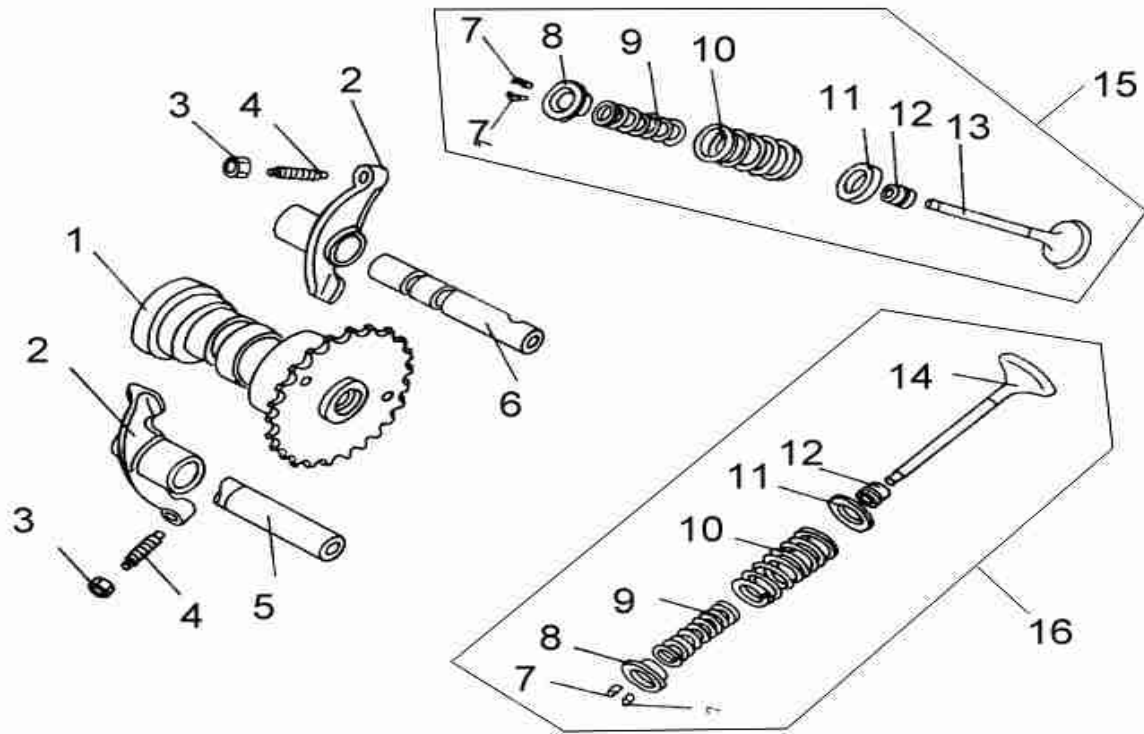

**Free 50-4 2006
90054080
45 km/t**

POS	QTY	PARTNUMBER	BESKRIVELSE	DESCRIPTION
1+10	1	403800	BLÆSEHUS NEDERST MED KLEMME	CLAMP - F1.1+10
2	2	403801	BOLT M6X16	BOLT M6X16 - F1.2
3-6	1	403802	BLÆSEHUS ØVERST	FANHOUSING UPPER F1.3-6
7	2	403803	BOLT M6X25	BOLT M6X25 - F1.7
8	1	403804	KLEMME	CLAMP F1.8
9	1	403805	GUMMI PAKNING	SEAL RING - F1.9
11	2	403806	BOLT M5X16	BOLT M5X16 - F1.11
12- 13	1	403807	BLÆSEHUS	COVER BREATHER - F1.12

POS	QTY	PARTNUMBER	BESKRIVELSE	DESCRIPTION
1- 2+4	1	403808	STUDS MED KLEMME	PIPE WITH CLAMP - F2.1-2+4
3	2	403809	MØTRIK M6	NUT M6 - F2.3
5	1	403810	O-RING	ISOLATOR, O-RING - F2.5
6	1	403811	PAKNING	GASKET - F2.6
7	1	10011448	TÆNDRØR U20FSRU	U20FSRU
8	4	403812	MØTRIK	CYLINDER HEAD NUT - F2.8
9	4	403813	SKIVE	CYLINDER HEAD WASHER - F2.9
10	1	403814	LEJEOVERFALD	CAM SEAT - F2.10
11	2	403815	STYREBØS	GUIDEBUSH - F2.11
12+1 4+15	1	403816	TOPSTYKKE	CYLINDER HEAD ASSY - F2.12+14-15
13	2	403817	BOLT M6X16	BOLT M6X16 - F2.13
16	2	403818	BOLT	BOLT, EXHAUST MUFFLER - F2.16
17	2	403819	BOLT	CARBURETOR BOLT, STUD - F2.17
18	2	403820	BOLT M6X85	BOLT M6X85 - F2.18
19	1	403821	TOPPAKNING	HEAD GASKET - F2.19
20	1	403822	LÅG	CAP - F2.20
21	1	403823	GUMMI PAKNING, LÅG	CAP RUBBER GASKET - F2.21

POS	QTY	PARTNUMBER	BESKRIVELSE	DESCRIPTION
1	2	403834	BOLT M6X16	BOLT M6X16 - F4.1
2	1	403835	JUSTERINGSKÆDE	TENSIONER ASSY - F4.2
3	1	403836	PAKNING	GASKET - F4.3
5	1	403837	O-RING	O-RING - F4.5
6	1	403838	SKRUE	SCREW - F4.6
7	1	403839	KÆDESTYR NEDERST	TENSIONER LOWER - F4.7
8	1	403840	KÆDESTYR ØVERST	TENSIONER UPPER- F4.8
9	1	403841	KNASTKÆDE	CAMCHAIN - F4.9