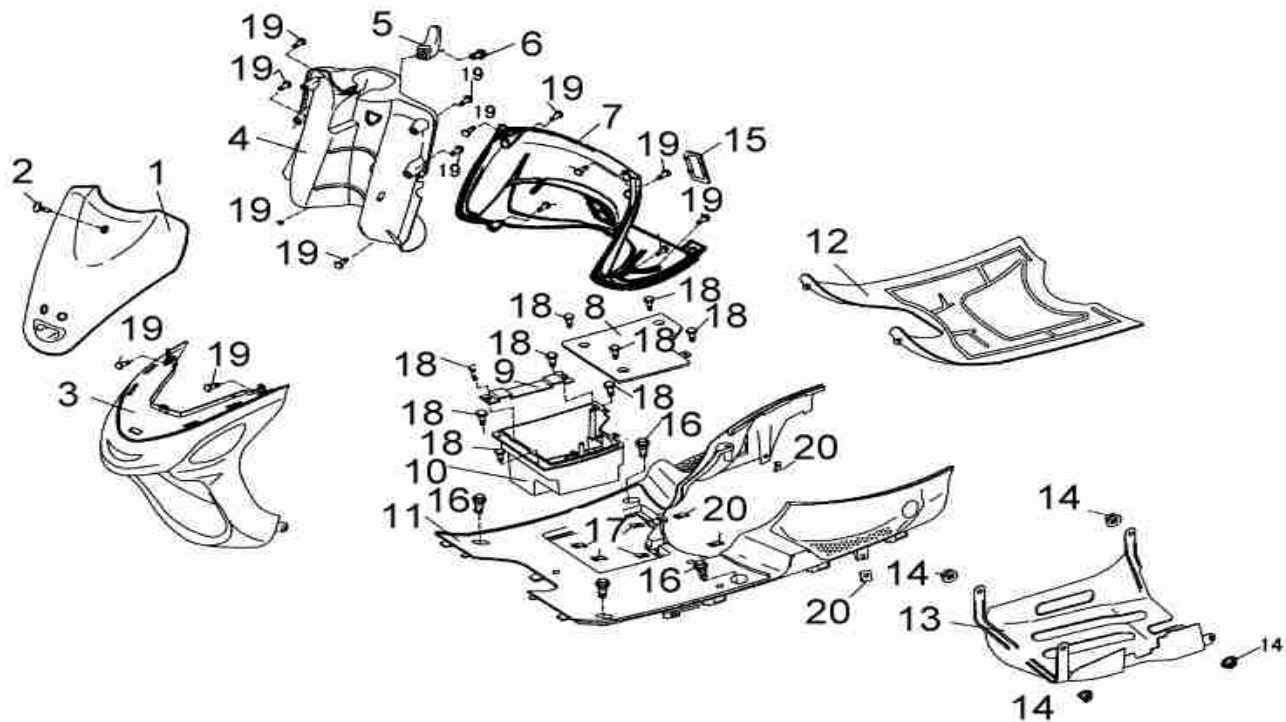

POS	QTY	PARTNUMBER	BESKRIVELSE	DESCRIPTION
1	1	404096	PANEL RØD	COVER FRONT RED - F29.1
2	1	404098	BOLT M6X14	BOLT M6X14 - F29.2
3	1	404100	PANEL RØD	FRONT COVER FRONT FENDER RED - F29.3
5	1	404103	KROG FOR	HOOK FRONT - F29.5
6	1	404104	BOLT M6X12	BOLT M6X12 - F29.6
7	1	404105	OPBEVARINGSRUM FOR	REAR COVER LOWER FRONT - F29.7
8	1	404106	LÅG	COVER BATTERYBOX - F29.8
9	1	404107	BATTERI HOLDER	BRACKET BATTERY - F29.9
10	1	404108	BATTERI BOKS	BATTERIBOX - F29.10
11	1	404109	BUNDPLADE	COVER LOWER - F29.11
12	1	402097	BUNDMÅTTE	RUBBER MAT
13	1	404111	BUNDPLADE UNDER	COVER UNDER SCOOTER - F29.13
14	4	404112	MØTRIK M6	NUT M6 - F29.14
15	1	404113	PLADE FOR STELNUMMER	COVER - F29.15
16	4	404114	BOLT M6X20	BOLT M6X20 - F29.16
17	4	404115	KLIPS	CLIP (4.8) - F29.17
18	7	404116	SKRUE ST4.8X16	SCREW ST4.8X16 - F29.18
19	16	296028	PLADESKRUE M4,2X13 SPIDS	SCREW M4,2X13
20	4	404118	KLIPS	CLIP (4.2) - F29.20
21	1	404836	TRIN ALUMINIUM	FOOTSTEP ALLOY