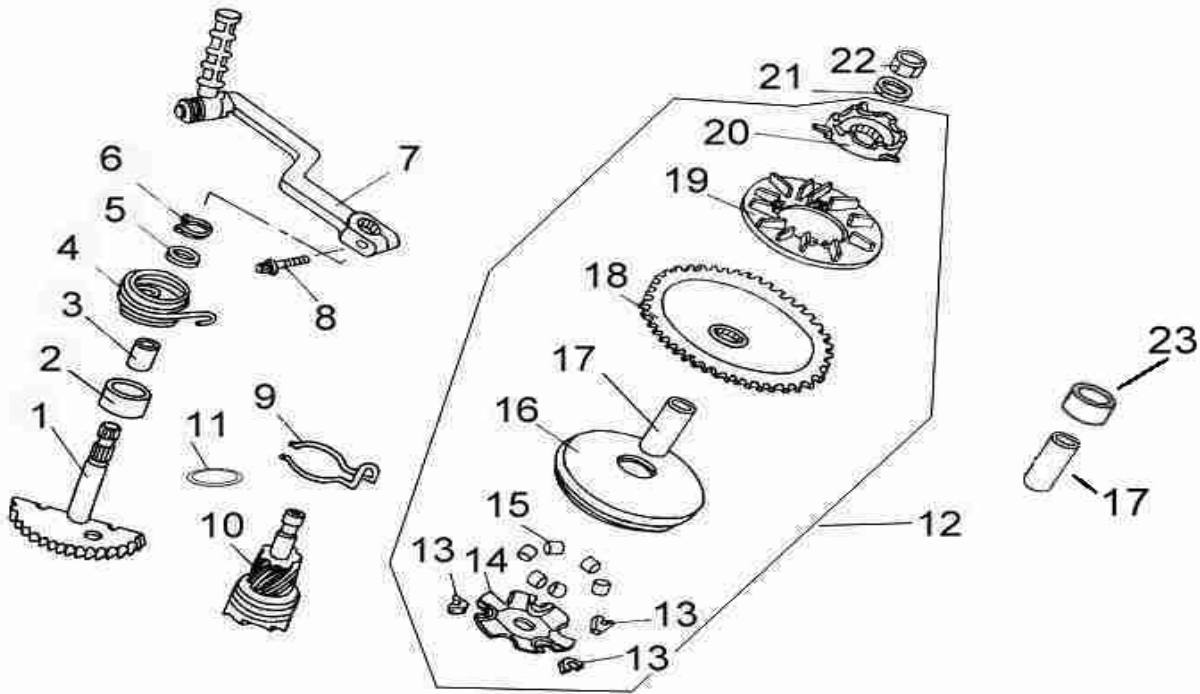

POS	QTY	PARTNUMBER	BESKRIVELSE	DESCRIPTION
1	1	403893	STARTERDREV KICKSTART KORT 48MM	KICK STARTER SHAFT SHORT 48MM
1	1	408678	STARTDREV KICKSTART LANG 62MM	KICK STARTER SHAFT LONG 62MM
2	1	403893A	BØS	BUSH - F12.2
3	1	403893B	BØS	BUSH F12.3
4	1	403893C	FJEDER	SPRING - F12.4
5	1	403993D	SKIVE	WASHER - F12.5
6	1	403893E	LÅSERING	LOCKRING - F12.6
7	1	403894	KICK STARTER ARM	ARM ASSY, KICK STARTER - F12.7
8	1	403895	BOLT M6X22	BOLT M6X22 - F12.8
9	1	403896	FJEDER	SPRING - F12.9
10	1	403897	GEAR	GEAR COMP, IDLE - F12.10
11	1	403898	SKIVE	WASHER - F12.11
12-20	1	403899	VARIO KOMPLET 45 KM	VARIO ASSY 45 KM
13	1	407614	GLIDESTYKKE FOR VARIO	HOLDER FOR VARIO
17	1	404337	BØS 45KM/T	BUSH FREE 50-4 F12.17
21	1	403901	SKIVE Ø12	WASHER Ø12 - F12.21
22	1	403902	MØTRIK M12X1.25	NUT M12X1.25 - F12.22