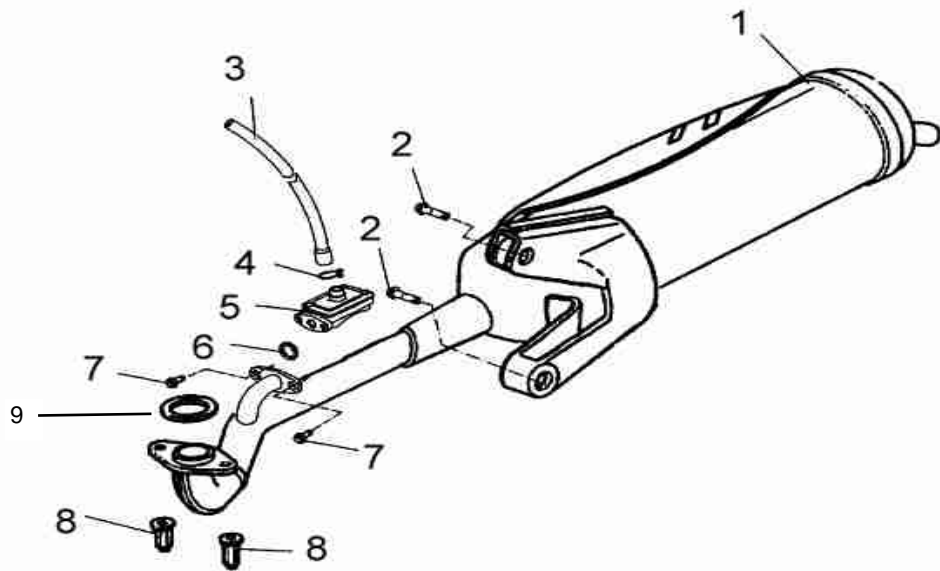

POS	QTY	PARTNUMBER	BESKRIVELSE	DESCRIPTION
1	1	404220	UDSTØDNING KOMPLET SORT	MUFFLER WELDING ASSY BLACK - F36.1
2	2	404222	BOLT M8X35	BOLT M8X35 - F36.2
3-4	1	404223	SLANGE MED KLEMME	TUBU WITH CLAMP - F36.3-4
5	1	404224	VENTIL	VALVE - F36.5
6	1	404225	SKIVE	WASHER - F36.6
7	2	404226	BOLT M6X12	BOLT M6X12 - F36.7
8	2	404227	TOPMØTRIK	TOP NUT - F36.8
9	1	404220A	UDSTØDNINGSPAKNING	GASKET EXHAUST