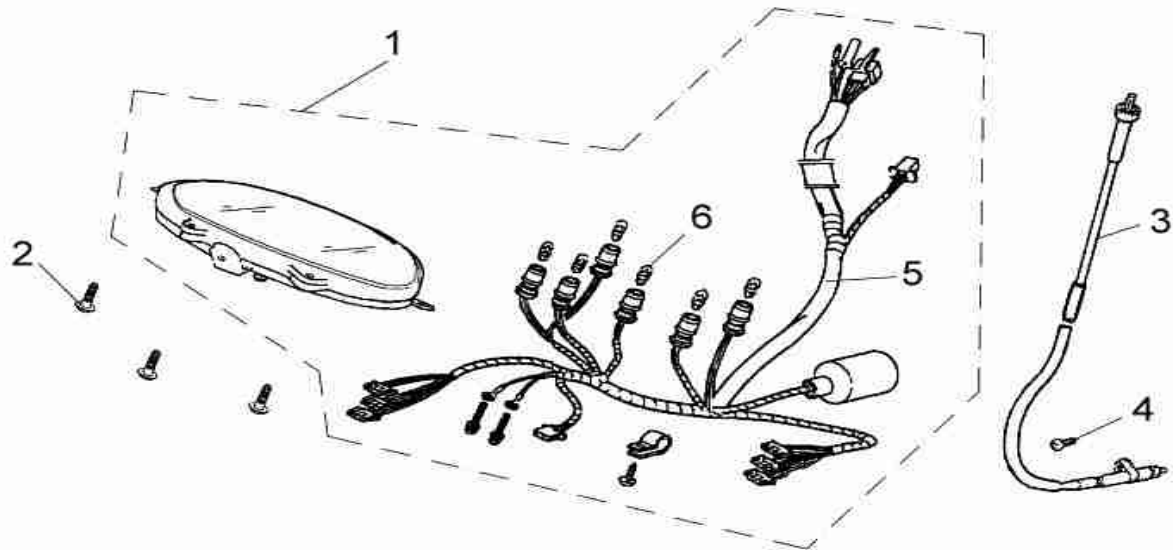

POS	QTY	PARTNUMBER	BESKRIVELSE	DESCRIPTION
1	1	404056	GASKABEL KOMPLET	THROTTLE CABLE ASSY - F26.1
2	1	404057	STYR	STEER - F26.2
3	1	90102944	STÅLBOLT MED SKAFT 10X50	BOLT M10X50
4	1	90100693	LÅSEMØTRIK M10	LOCKNUT M10
5	1	404060	HÅNDTAG HØJRE	GRIP THROTTLE - F26.5
6	1	404061	HÅNDTAG VENSTRE	LEFT GRIP - F26.6
7	1	404062	SIDESPEJL HØJRE	MIRROR RIGHT - F26.7
8	1	404063	SIDESPEJL VENSTRE	MIRROR LEFT - F26.8
9	1	404065	PANEL FORLYGTE RØD	FRONT HEAD COVER RED FREE 50-4 - F26.9
10	1	404067	BOLT M5X25	BOLT M5X25 - F26.10
11	2	404068	SKRUE ST4.8X16	SCREWST4.8X16 - F26.11
12	1	404069	PANEL VED STYR, BAGERST	REAR PART, HEAD COVER - F26.12
13	1	404070	BOLT	BOLT - F26.13
14	2	404071	SKRUE ST4.2X12	SCREWST4.2X12 - F26.14
15	1	404072	KONTAKTKONSOL HØJRE	SWITCH ASSY RIGHT - F26.15
16	1	404073	KONTAKTKONSOL VENSTRE	SWITCH ASSY LEFT - F26.16
17	1	404074	BREMSEKABEL BAG KOMPLET	BRAKECABLE REAR ASSY - F26.17
21	1	404075	STYRESKIVE	GUIDE WASHER - F26.21
22	1	404076	BOLT M5X10	BOLT M5X10 - F26.22
24	1	404077	BREMSE CYLINDER	MASTER CYLINDER ASSY - F26.24
25	2	404078	BOLT M6X22	BOLT M6X22 - F26.25
26	1	404079	BESLAG	BRACKET - F26.26
27	1	404080	LEDNING	STOP HARNESS - F26.27
28	1	404081	BREMSEKALIBER	BRAKECALIBER ASSY - F26.28
29	1	404082	BREMSE SLANGE	BRAKE HOSE ASSY - F26.29
A	1	404083	HÅNDTAG, BREMSE HØJRE SORT	R.BRAKE HANDLE BLACK - F26.A
B	1	404084	HÅNDTAG, BREMSE VENSTRE SORT	L.BRAKE HANDLE - F26.B
C	1	404085	BREMSEKLODS SÆT	BRAKE SHOE ASSY - F26.C