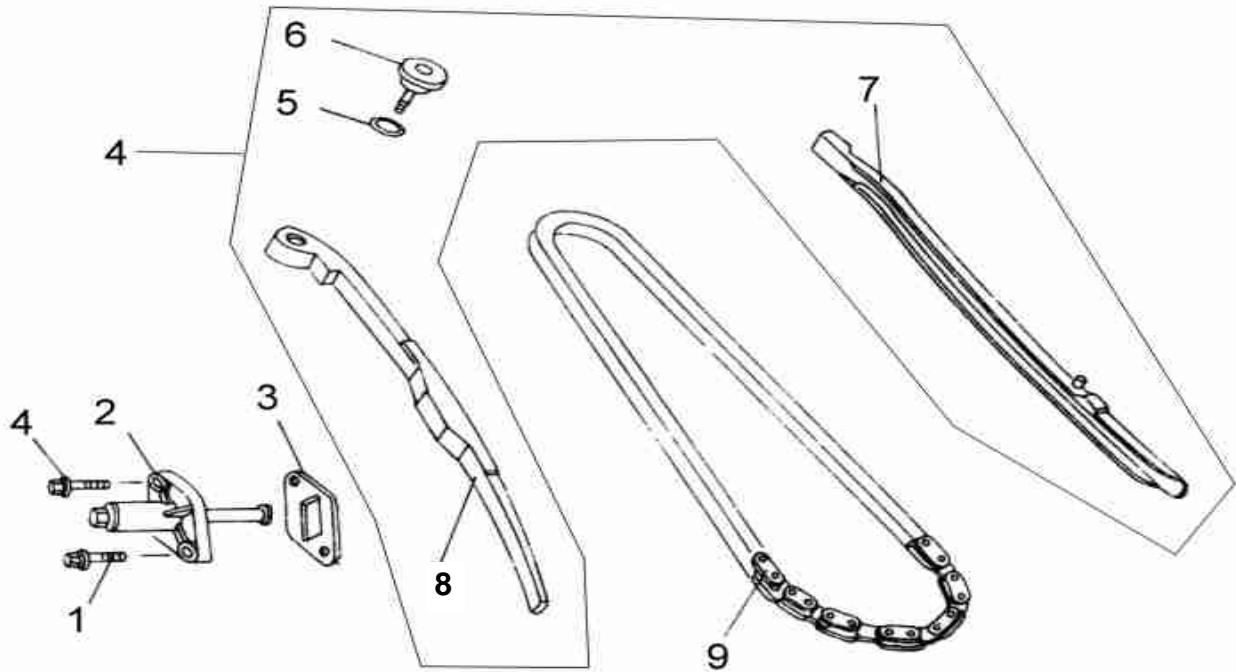

**Free 50-4 2006
90054080
45 km/t**

POS	QTY	PARTNUMBER	BESKRIVELSE	DESCRIPTION
1+10	1	403800	BLÆSEHUS NEDERST MED KLEMME	CLAMP - F1.1+10
2	2	403801	BOLT M6X16	BOLT M6X16 - F1.2
3-6	1	403802	BLÆSEHUS ØVERST	FANHOUSING UPPER F1.3-6
7	2	403803	BOLT M6X25	BOLT M6X25 - F1.7
8	1	403804	KLEMME	CLAMP F1.8
9	1	403805	GUMMI PAKNING	SEAL RING - F1.9
11	2	403806	BOLT M5X16	BOLT M5X16 - F1.11
12- 13	1	403807	BLÆSEHUS	COVER BREATHER - F1.12

POS	QTY	PARTNUMBER	BESKRIVELSE	DESCRIPTION
1- 2+4	1	403808	STUDS MED KLEMME	PIPE WITH CLAMP - F2.1-2+4
3	2	403809	MØTRIK M6	NUT M6 - F2.3
5	1	403810	O-RING	ISOLATOR, O-RING - F2.5
6	1	403811	PAKNING	GASKET - F2.6
7	1	10011448	TÆNDRØR U20FSRU	U20FSRU
8	4	403812	MØTRIK	CYLINDER HEAD NUT - F2.8
9	4	403813	SKIVE	CYLINDER HEAD WASHER - F2.9
10	1	403814	LEJEOVERFALD	CAM SEAT - F2.10
11	2	403815	STYREBØS	GUIDEBUSH - F2.11
12+1 4+15	1	403816	TOPSTYKKE	CYLINDER HEAD ASSY - F2.12+14-15
13	2	403817	BOLT M6X16	BOLT M6X16 - F2.13
16	2	403818	BOLT	BOLT, EXHAUST MUFFLER - F2.16
17	2	403819	BOLT	CARBURETOR BOLT, STUD - F2.17
18	2	403820	BOLT M6X85	BOLT M6X85 - F2.18
19	1	403821	TOPPAKNING	HEAD GASKET - F2.19
20	1	403822	LÅG	CAP - F2.20
21	1	403823	GUMMI PAKNING, LÅG	CAP RUBBER GASKET - F2.21

POS	QTY	PARTNUMBER	BESKRIVELSE	DESCRIPTION
1	1	403824	KNASTAKSEL	CAMSHAFT - F3.1
2	2	403825	VIPPEARMS	ROCKERARM ASSY - F3.2
3	1	403825C	MØTRIK FOR STILLESKRUE	NUT FOR ADJUSTMENT
4	1	403825D	STILLESKRUE FOR VENTIL	ADJUSTMENT SCREW
5	1	403825A	AKSEL Udstødningsside	SHAFT EXHAUST
6	1	403825B	AKSEL Indsugningsside	SHAFT INTAKE
7	2	403826	VENTIL LÅS	VALVE LOCK - F3.7
8	2	403827	BUND FOR FJEDER	SPRINGSEAT UPPER - F3.8
9	2	403828	VENTIL FJEDER INDRE	VALVESPRING INNER - F3.9
10	2	403829	VENTIL FJEDER YDRE	VALVESPRING OUTER - F.310
11	2	403830	BUND FOR FJEDER	SPRINGSEAT LOWER - F3.11
12	2	403831	PAKDÅSE	SEAL - F3.12
13	1	403832	VENTIL IND	VALVE INTAKE - F3.13
14	1	403833	VENTIL UD	VALVE EXHAUST - F3.14