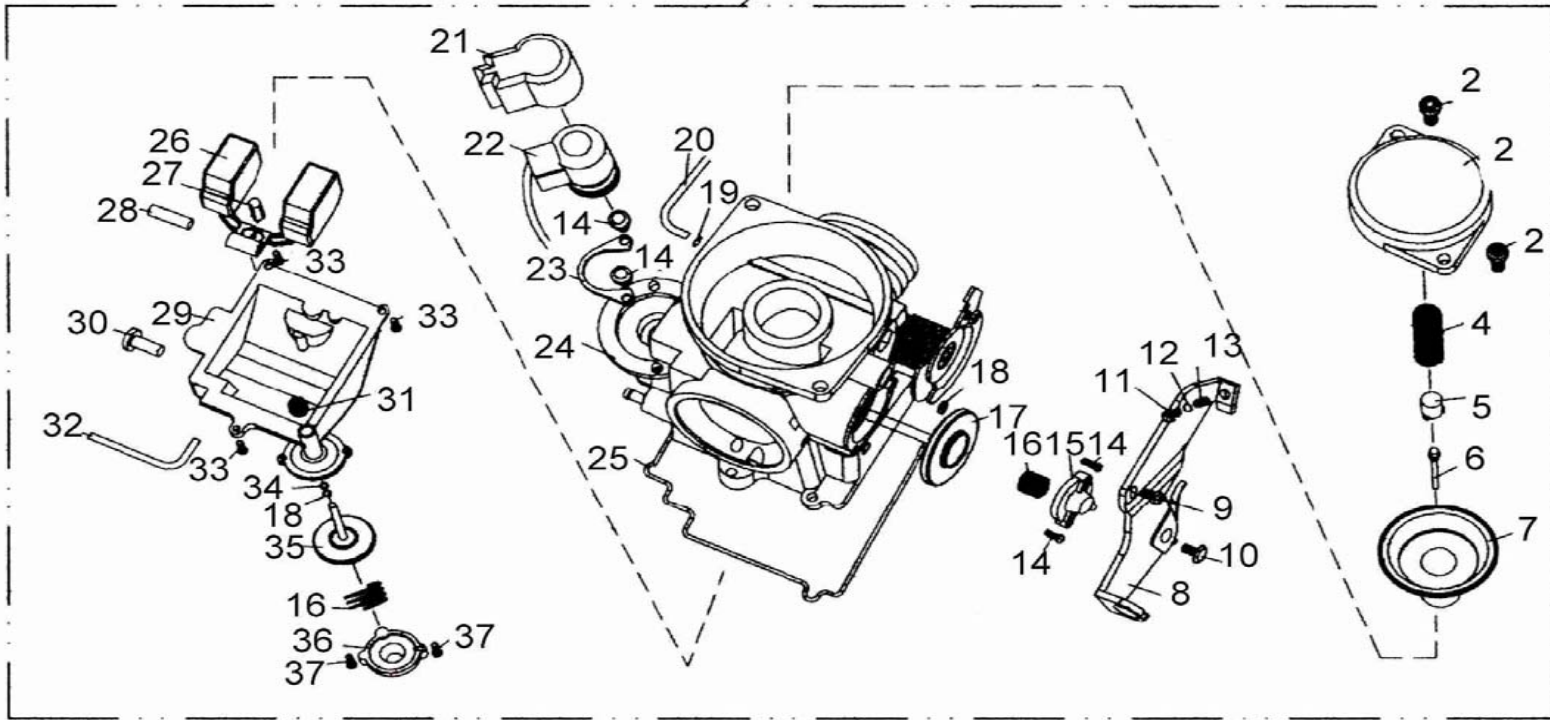

POS	QTY	PARTNUMBER	BESKRIVELSE	DESCRIPTION
1	1	403946	KARBURATOR 45KM	CARBURETOR 45KM - F16.1
2	2	403947	SKRUE	SCREW SPRING PLATE - F16.2
3	1	403948	PLADE	SPRING PLATE - F16.3
4	1	403949	FJEDER	PLATE SPRING - F16.4
5	1	403950	FJEDERSÆDE	SPRING SOCKET - F16.5
6	1	403951	NÅL 45 KM	JET CARBURETOR FREE 50-4 - F16.6
7	1	403953	STEMPEL MED MEMBRAM	PISTON VACUUM ASSY 45KM-F16.7
7	1	403953A	STEMPEL MED MEMBRAM	PISTON VACUUM ASSY 30KM-F16.7
8	1	403954	CHOKERARM	CONTORL LEVER - F16.8
9	1	403955	BOLT M5X8	BOLT M5X8 - F16.9
10	1	403956	BOLT M5X14	BOLT M5X14 - F16.10
11	1	403957	BOLT M4X14	BOLT M4X14 - F16.11
12	1	403958	SKIVE	WASHER 4 - F16.12
13	1	403959	FJEDER	SPRING - F16.13
14	4	403960	BOLT M4X8	BOLT M4X8 - F16.14
15	1	403961	VENTIL LÅG	VALVE COVER - F16.15
16	2	403962	VENTIL FJEDER	VALVESPRING - F16.16
17	1	403963	VENTIL	VALVE - F16.17
18	2	403964	RING	SEALING RING - F16.18
19	1	403965	KLEMME	CLIP, TUBE - F16.19
20	1	403966	LUFT RØR	BREATHER TUBE - F16.20
21	1	403967	LÅG	CAP, STATER VALVE - F16.21
22	1	403968	CHOKER	CHOKER - F16.22
23	1	403969	HOLDER	STARTER SOCKET - F16.23
24	1	403970	KARBURATOR HUS	CARBURETOR BODY - F16.24
25	1	403971	PAKNING	SEAL , FLOAT CHAMBER - F16.25
26	1	403972	SVØMMER	FLOAT - F16.26
27	1	403973	SVØMMER NÅL	FLOAT VALVE ASSY - F16.27
28	1	403974	BØS	PIN, FLOAT VALVE - F16.28
29	1	403975	BUND FOR KARBURATOR	CARBURETOR COVER - F16.29
30	1	403976	BUNDSKRUE	TAPPING BOLT - F16.30
31	1	403977	LÅG	DUST SEAL CAP - F16.31
32	1	403978	OVERLØBS RØR	OVER FLOW TUBE - F16.32
33	1	403979	BOLT M4X12	BOLT M4X12 - F16.33
34	1	403980	PAKNING	SEALING RING - F16.34
35	1	403981	PUMPE NÅL	PLUG PUMP ASSY - F16.35
36	1	403982	PUMPE	PUMP LOWER COVER - F16.36
37	1	403983	BOLT M4X10	BOLT M4X10 - F16.37
38	1	405023	TOMGANGSDYSE 66 MM	MAIN NOZZLE 66 MM
38	1	405023A	TOMGANGSDYSE 70 MM	MAIN NOZZLE 70 MM
38	1	405023B	TOMGANGSDYSE 74 MM	MAIN NOZZLE 74 MM
38	1	405023C	TOMGANGSDYSE 68 MM	MAIN NOZZLE 68 MM
38	1	405023D	TOMGANGSDYSE 72 MM	MAIN NOZZLE 72 MM
38	1	405023E	TOMGANGSDYSE 76 MM	MAIN NOZZLE 76 MM
38	1	405023F	TOMGANGSDYSE 78 MM	MAIN NOZZLE 78 MM