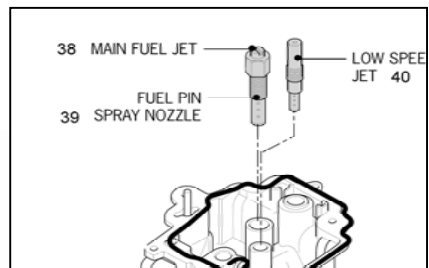

POS	QTY	PARTNUMBER	BESKRIVELSE	DESCRIPTION
1	1	403946	KARBURATOR 45KM	CARBURETOR 45KM - F16.1
2	2	403947	SKRUE	SCREW SPRING PLATE - F16.2
3	1	403948	PLADE	SPRING PLATE - F16.3
4	1	403949	FJEDER	PLATE SPRING - F16.4
5	1	403950	FJEDERSÆDE	SPRING SOCKET - F16.5
6	1	403951	NÅL 45 KM	JET CARBURETOR FREE 50-4 - F16.6
7	1	403953	STEMPEL MED MEMBRAM	PISTON VACUUM ASSY 45KM-F16.7
7	1	403953A	STEMPEL MED MEMBRAM	PISTON VACUUM ASSY 30KM-F16.7
8	1	403954	CHOKERARM	CONTORL LEVER - F16.8
9	1	403955	BOLT M5X8	BOLT M5X8 - F16.9
10	1	403956	BOLT M5X14	BOLT M5X14 - F16.10
11	1	403957	BOLT M4X14	BOLT M4X14 - F16.11
12	1	403958	SKIVE	WASHER 4 - F16.12
13	1	403959	FJEDER	SPRING - F16.13
14	4	403960	BOLT M4X8	BOLT M4X8 - F16.14
15	1	403961	VENTIL LÅG	VALVE COVER - F16.15
16	2	403962	VENTIL FJEDER	VALVESPRING - F16.16
17	1	403963	VENTIL	VALVE - F16.17
18	2	403964	RING	SEALING RING - F16.18
19	1	403965	KLEMME	CLIP, TUBE - F16.19
20	1	403966	LUFT RØR	BREATHER TUBE - F16.20
21	1	403967	LÅG	CAP, STATER VALVE - F16.21
22	1	403968	CHOKER	CHOKER - F16.22
23	1	403969	HOLDER	STARTER SOCKET - F16.23
24	1	403970	KARBURATOR HUS	CARBURETOR BODY - F16.24
25	1	403971	PAKNING	SEAL , FLOAT CHAMBER - F16.25
26	1	403972	SVØMMER	FLOAT - F16.26
27	1	403973	SVØMMER NÅL	FLOAT VALVE ASSY - F16.27
28	1	403974	BØS	PIN, FLOAT VALVE - F16.28
29	1	403975	BUND FOR KARBURATOR	CARBURETOR COVER - F16.29
30	1	403976	BUNDSKRUE	TAPPING BOLT - F16.30
31	1	403977	LÅG	DUST SEAL CAP - F16.31
32	1	403978	OVERLØBS RØR	OVER FLOW TUBE - F16.32
33	1	403979	BOLT M4X12	BOLT M4X12 - F16.33
34	1	403980	PAKNING	SEALING RING - F16.34
35	1	403981	PUMPE NÅL	PLUG PUMP ASSY - F16.35
36	1	403982	PUMPE	PUMP LOWER COVER - F16.36
37	1	403983	BOLT M4X10	BOLT M4X10 - F16.37
38	1	405023	TOMGANGSDYSE 66 MM	MAIN NOZZLE 66 MM
38	1	405023A	TOMGANGSDYSE 70 MM	MAIN NOZZLE 70 MM
38	1	405023B	TOMGANGSDYSE 74 MM	MAIN NOZZLE 74 MM
38	1	405023C	TOMGANGSDYSE 68 MM	MAIN NOZZLE 68 MM
38	1	405023D	TOMGANGSDYSE 72 MM	MAIN NOZZLE 72 MM
38	1	405023E	TOMGANGSDYSE 76 MM	MAIN NOZZLE 76 MM
38	1	405023F	TOMGANGSDYSE 78 MM	MAIN NOZZLE 78 MM