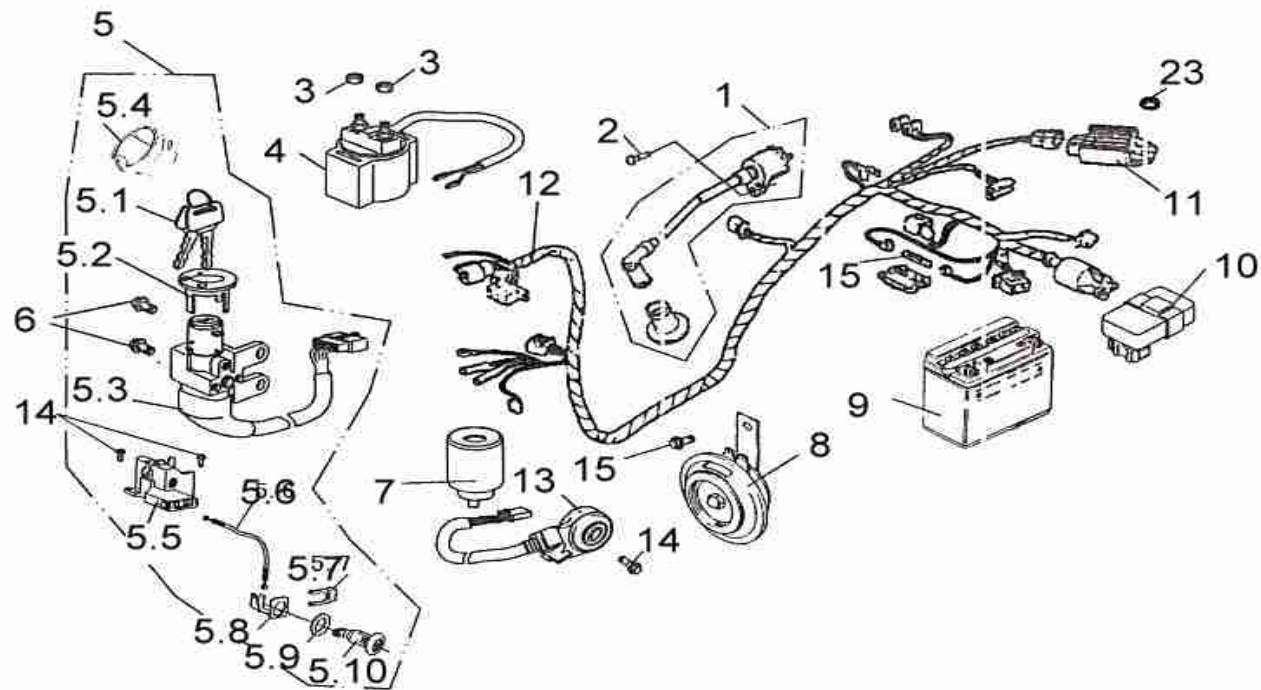

POS	QTY	PARTNUMBER	BESKRIVELSE	DESCRIPTION
1	1	404037	TÆNDSPOLE KOMPLET	IGNITION COIL ASSY - F23.1
2	1	404038	BOLT M6X20	BOLT M6X20 - F23.2
3	3	404039	MØTRIK M6	NUT M6 - F23.3
4	1	404040	STARTRELÆ	START RELAY - F23.4
5	1	404041	TÆNDINGSLÅS SÆT	SWITCH ASSY - F23.5
6	2	404042	BOLT M6X12	BOLT M6X12 - F23.6
7	1	404043	RELÆ BLINK	BUZZER FLASH RELAY - F23.7
8	1	404044	HORN	HORN - F23.8
9	1	404045	BATTERI 12V 5AH	BATTERY 12V/5AMP
10	1	404046	C.D.I. 45KM/T	C.D.I. 45KM/T - F23.10
11	1	404048	REGULATOR	RECTIFIER ADJUSTER - F23.11
12	1	404049	LEDNINGSNET	WIRING ASSY - F23.12
12	1	404049a	LEDNINGSNET. TIL ALARM SYSTEM	WIRING ASSY ALARM - F23.12
13	1	404050	KONTAKT VED STØTTEBEN	SWITCH ASSY - F23.13
14	3	404051	BOLT M6X16	BOLT M6X16 - F23.14
15	1	404052	GLASSIKRING 30AH	FUSE - F23.15
16	1	407989	STIK MED STIKBEN