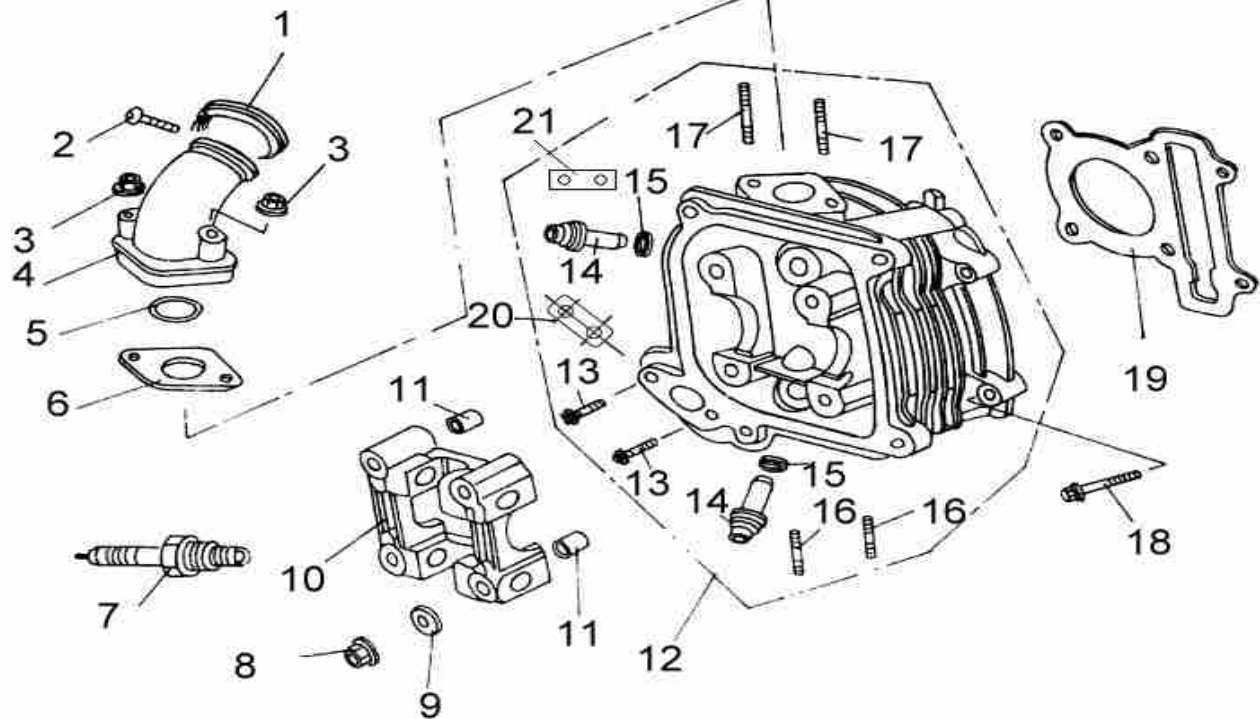

Flash X30 2008

POS	QTY	PARTNUMBER	BESKRIVELSE	DESCRIPTION
1+10	1	403800	BLÆSEHUS NEDERST MED KLEMME	CLAMP - F1.1+10
2	2	403801	BOLT M6X16	BOLT M6X16 - F1.2
3-6	1	403802	BLÆSEHUS ØVERST	FANHOUSING UPPER F1.3-6
7	2	403803	BOLT M6X25	BOLT M6X25 - F1.7
8	1	403804	KLEMME	CLAMP F1.8
9	1	403805	GUMMI PAKNING	SEAL RING - F1.9
11	2	403806	BOLT M5X16	BOLT M5X16 - F1.11
12- 13	1	403807	BLÆSEHUS	COVER BREATHER - F1.12

POS	QTY	PARTNUMBER	BESKRIVELSE	DESCRIPTION
1- 2+4	1	403808	STUDS MED KLEMME	PIPE WITH CLAMP - F2.1-2+4
3	2	403809	MØTRIK M6	NUT M6 - F2.3
5	1	403810	O-RING	ISOLATOR, O-RING - F2.5
6	1	403811	PAKNING	GASKET - F2.6
7	1	10011448	TÆNDRØR U20FSRU	U20FSRU
8	4	403812	MØTRIK	CYLINDER HEAD NUT - F2.8
9	4	403813	SKIVE	CYLINDER HEAD WASHER - F2.9
10	1	403814	LEJEOVERFALD	CAM SEAT - F2.10
11	2	403815	STYREBØS	GUIDEBUSH - F2.11
12+1 4+15	1	403816	TOPSTYKKE	CYLINDER HEAD ASSY - F2.12+14-15
13	2	403817	BOLT M6X16	BOLT M6X16 - F2.13
16	2	403818	BOLT	BOLT, EXHAUST MUFFLER - F2.16
17	2	403819	BOLT	CARBURETOR BOLT, STUD - F2.17
18	2	403820	BOLT M6X85	BOLT M6X85 - F2.18
19	1	403821	TOPPAKNING	HEAD GASKET - F2.19
20	1	403822	LÅG	CAP - F2.20
21	1	403823	GUMMI PAKNING, LÅG	CAP RUBBER GASKET - F2.21

POS	QTY	PARTNUMBER	BESKRIVELSE	DESCRIPTION
1	2	403834	BOLT M6X16	BOLT M6X16 - F4.1
2	1	403835	JUSTERINGSKÆDE	TENSIONER ASSY - F4.2
3	1	403836	PAKNING	GASKET - F4.3
5	1	403837	O-RING	O-RING - F4.5
6	1	403838	SKRUE	SCREW - F4.6
7	1	403839	KÆDESTYR NEDERST	TENSIONER LOWER - F4.7
8	1	403840	KÆDESTYR ØVERST	TENSIONER UPPER- F4.8
9	1	403841	KNASTKÆDE	CAMCHAIN - F4.9