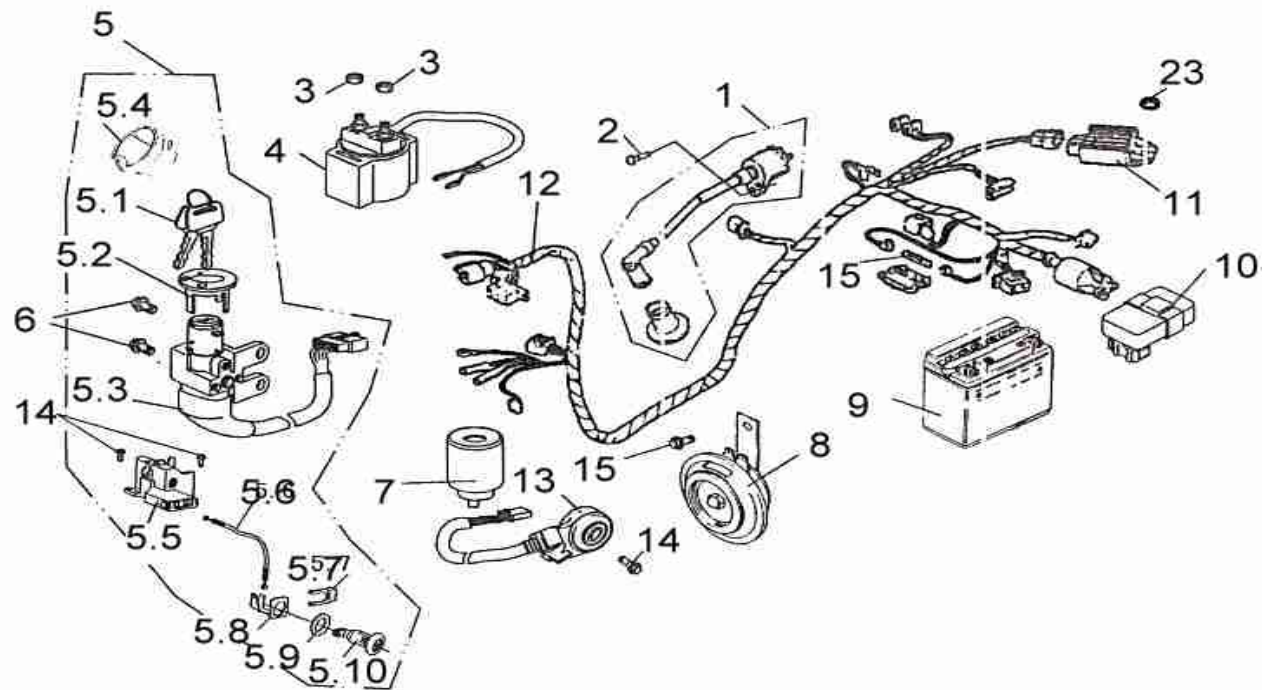

POS	QTY	PARTNUMBER	BESKRIVELSE	DESCRIPTION
1	1	404037	TÆNDSPOLE KOMPLET	IGNITION COIL ASSY - F23.1
2	1	404038	BOLT M6X20	BOLT M6X20 - F23.2
3	3	404039	MØTRIK M6	NUT M6 - F23.3
4	1	404040	STARTRELÆ	START RELAY - F23.4
5	1	404041	TÆNDINGSLÅS SÆT	SWITCH ASSY - F23.5
6	2	404042	BOLT M6X12	BOLT M6X12 - F23.6
7	1	404043	RELÆ BLINK	BUZZER FLASH RELAY - F23.7
8	1	404044	HORN	HORN - F23.8
9	1	404045	BATTERI 12V 5AH	BATTERY 12V/5AMP
10	1	404047	C.D.I. 30KM/T	C.D.I. 30KM/T- F23.10
11	1	404048	REGULATOR	RECTIFIER ADJUSTER - F23.11
12	1	404049	LEDNINGSNET	WIRING ASSY - F23.12
12	1	404049a	LEDNINGSNET. TIL ALARM SYSTEM	WIRING ASSY ALARM - F23.12
13	1	404050	KONTAKT VED STØTTEBEN	SWITCH ASSY - F23.13
14	3	404051	BOLT M6X16	BOLT M6X16 - F23.14
15	1	404052	GLASSIKRING 30AH	FUSE - F23.15
16	1	407989	STIK MED STIKBEN