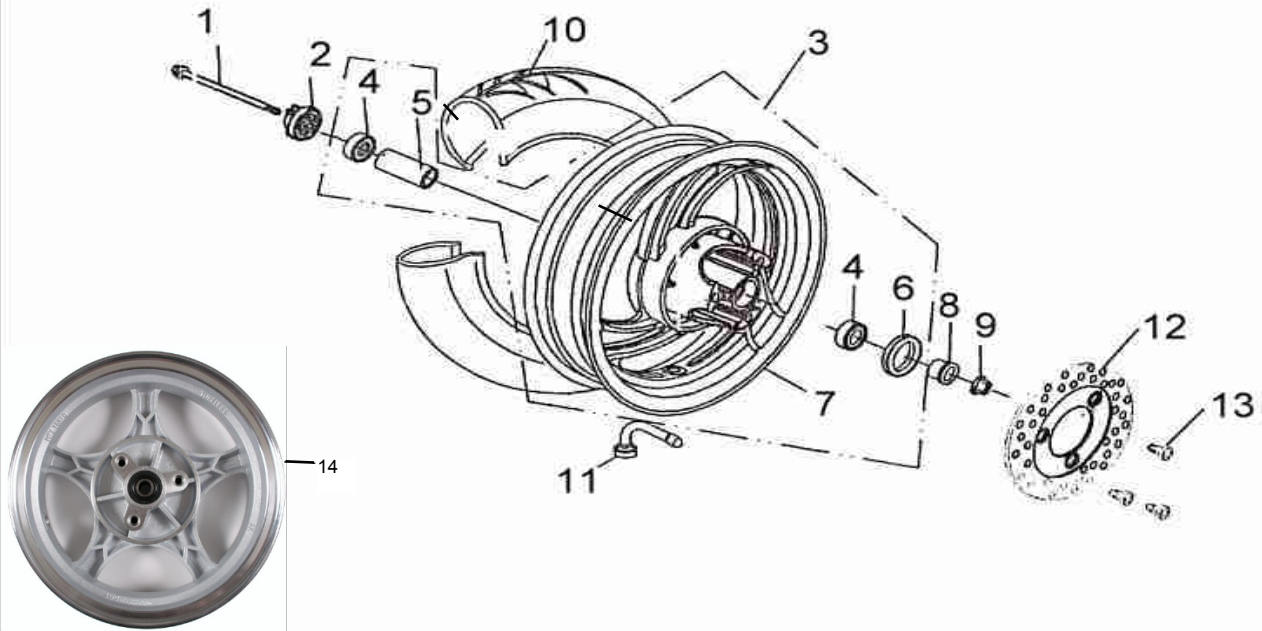

POS	QTY	PARTNUMBER	BESKRIVELSE	DESCRIPTION
1	1	403984	AKSEL FOR HJUL	AXLE FR.WHEEL - F18.1
2	1	403985	KM TÆLLER DREV	SPEED COUNTER - F18.2
4	2	403986	LEJE 6201	BEARING 6201 - F18.4
5	1	403987	BØS	CENTRAL SET - F18.5
6	1	403988	STØVHÆTTE	SEAL DUST - F18.6
7	1	403989	FÆLG	FRONT WHEEL - F18.7
8	1	403990	BØS	BUSH - F18.8
9	1	403991	MØTRIK M12X1.25	NUT M12X1.25 - F18.9
10	1	403992	DÆK 3.0-10	TYRE 3.0-10 - F18.10
10		403016	DÆK 100/90-10 BRIDGESTONE	TIRE 100/90-10 BRIDGESTONE
11	1	403993	VENTIL	VALVE - F18.11
12	1	403994	SKIVE, BREMSE	DISK BRAKE - F18.12
13	3	403995	BOLT	DISK BRAKE BOLT - F18.13
14	1	403989A	FÆLG	FRONT WHEEL - F18.14