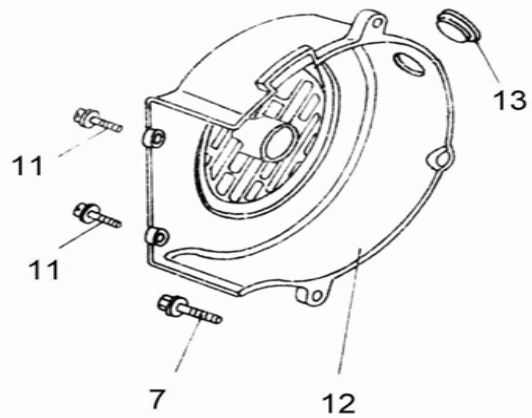

Flash X30 2008

POS	QTY	PARTNUMBER	BESKRIVELSE	DESCRIPTION
1+10	1	403800	BLÆSEHUS NEDERST MED KLEMME	CLAMP - F1.1+10
2	2	403801	BOLT M6X16	BOLT M6X16 - F1.2
3-6	1	403802	BLÆSEHUS ØVERST	FANHOUSING UPPER F1.3-6
7	2	403803	BOLT M6X25	BOLT M6X25 - F1.7
8	1	403804	KLEMME	CLAMP F1.8
9	1	403805	GUMMI PAKNING	SEAL RING - F1.9
11	2	403806	BOLT M5X16	BOLT M5X16 - F1.11
12- 13	1	403807	BLÆSEHUS	COVER BREATHER - F1.12

POS	QTY	PARTNUMBER	BESKRIVELSE	DESCRIPTION
1- 2+4	1	403808	STUDS MED KLEMME	PIPE WITH CLAMP - F2.1-2+4
3	2	403809	MØTRIK M6	NUT M6 - F2.3
5	1	403810	O-RING	ISOLATOR, O-RING - F2.5
6	1	403811	PAKNING	GASKET - F2.6
7	1	10011448	TÆNDRØR U20FSRU	U20FSRU
8	4	403812	MØTRIK	CYLINDER HEAD NUT - F2.8
9	4	403813	SKIVE	CYLINDER HEAD WASHER - F2.9
10	1	403814	LEJEOVERFALD	CAM SEAT - F2.10
11	2	403815	STYREBØS	GUIDEBUSH - F2.11
12+1 4+15	1	403816	TOPSTYKKE	CYLINDER HEAD ASSY - F2.12+14-15
13	2	403817	BOLT M6X16	BOLT M6X16 - F2.13
16	2	403818	BOLT	BOLT, EXHAUST MUFFLER - F2.16
17	2	403819	BOLT	CARBURETOR BOLT, STUD - F2.17
18	2	403820	BOLT M6X85	BOLT M6X85 - F2.18
19	1	403821	TOPPAKNING	HEAD GASKET - F2.19
20	1	403822	LÅG	CAP - F2.20
21	1	403823	GUMMI PAKNING, LÅG	CAP RUBBER GASKET - F2.21

POS	QTY	PARTNUMBER	BESKRIVELSE	DESCRIPTION
1	2	403834	BOLT M6X16	BOLT M6X16 - F4.1
2	1	403835	JUSTERINGSKÆDE	TENSIONER ASSY - F4.2
3	1	403836	PAKNING	GASKET - F4.3
5	1	403837	O-RING	O-RING - F4.5
6	1	403838	SKRUE	SCREW - F4.6
7	1	403839	KÆDESTYR NEDERST	TENSIONER LOWER - F4.7
8	1	403840	KÆDESTYR ØVERST	TENSIONER UPPER- F4.8
9	1	403841	KNASTKÆDE	CAMCHAIN - F4.9