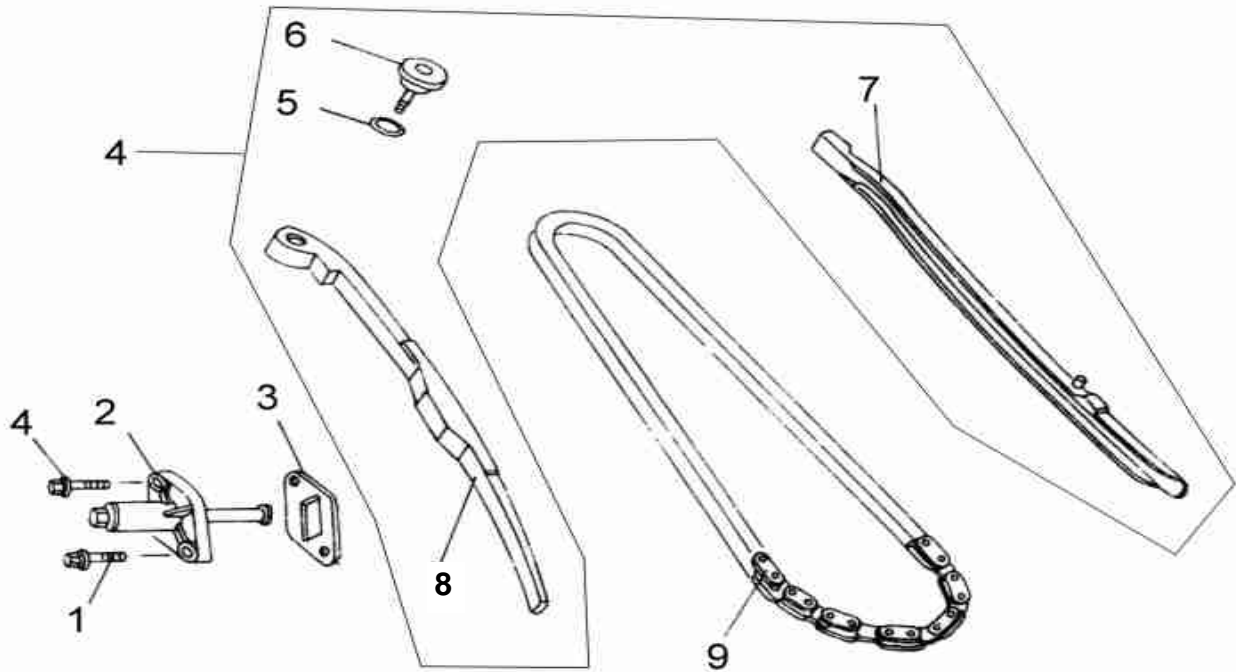

Flash X30 2008

POS	QTY	PARTNUMBER	BESKRIVELSE	DESCRIPTION
1+10	1	403800	BLÆSEHUS NEDERST MED KLEMME	CLAMP - F1.1+10
2	2	403801	BOLT M6X16	BOLT M6X16 - F1.2
3-6	1	403802	BLÆSEHUS ØVERST	FANHOUSING UPPER F1.3-6
7	2	403803	BOLT M6X25	BOLT M6X25 - F1.7
8	1	403804	KLEMME	CLAMP F1.8
9	1	403805	GUMMI PAKNING	SEAL RING - F1.9
11	2	403806	BOLT M5X16	BOLT M5X16 - F1.11
12- 13	1	403807	BLÆSEHUS	COVER BREATHER - F1.12

POS	QTY	PARTNUMBER	BESKRIVELSE	DESCRIPTION
1- 2+4	1	403808	STUDS MED KLEMME	PIPE WITH CLAMP - F2.1-2+4
3	2	403809	MØTRIK M6	NUT M6 - F2.3
5	1	403810	O-RING	ISOLATOR, O-RING - F2.5
6	1	403811	PAKNING	GASKET - F2.6
7	1	10011448	TÆNDRØR U20FSRU	U20FSRU
8	4	403812	MØTRIK	CYLINDER HEAD NUT - F2.8
9	4	403813	SKIVE	CYLINDER HEAD WASHER - F2.9
10	1	403814	LEJEOVERFALD	CAM SEAT - F2.10
11	2	403815	STYREBØS	GUIDEBUSH - F2.11
12+1 4+15	1	403816	TOPSTYKKE	CYLINDER HEAD ASSY - F2.12+14-15
13	2	403817	BOLT M6X16	BOLT M6X16 - F2.13
16	2	403818	BOLT	BOLT, EXHAUST MUFFLER - F2.16
17	2	403819	BOLT	CARBURETOR BOLT, STUD - F2.17
18	2	403820	BOLT M6X85	BOLT M6X85 - F2.18
19	1	403821	TOPPAKNING	HEAD GASKET - F2.19
20	1	403822	LÅG	CAP - F2.20
21	1	403823	GUMMI PAKNING, LÅG	CAP RUBBER GASKET - F2.21

POS	QTY	PARTNUMBER	BESKRIVELSE	DESCRIPTION
1	1	403824	KNASTAKSEL	CAMSHAFT - F3.1
2	2	403825	VIPPEARMS	ROCKERARM ASSY - F3.2
3	1	403825C	MØTRIK FOR STILLESKRUE	NUT FOR ADJUSTMENT
4	1	403825D	STILLESKRUE FOR VENTIL	ADJUSTMENT SCREW
5	1	403825A	AKSEL Udstødningsside	SHAFT EXHAUST
6	1	403825B	AKSEL Indsugningsside	SHAFT INTAKE
7	2	403826	VENTIL LÅS	VALVE LOCK - F3.7
8	2	403827	BUND FOR FJEDER	SPRINGSEAT UPPER - F3.8
9	2	403828	VENTIL FJEDER INDRE	VALVESPRING INNER - F3.9
10	2	403829	VENTIL FJEDER YDRE	VALVESPRING OUTER - F.310
11	2	403830	BUND FOR FJEDER	SPRINGSEAT LOWER - F3.11
12	2	403831	PAKDÅSE	SEAL - F3.12
13	1	403832	VENTIL IND	VALVE INTAKE - F3.13
14	1	403833	VENTIL UD	VALVE EXHAUST - F3.14