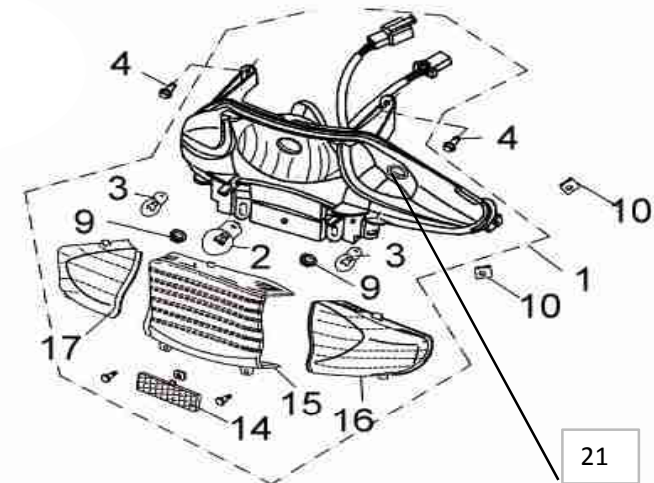

POS	QTY	PARTNUMBER	BESKRIVELSE	DESCRIPTION
1	1	404162	BAGLYGTE KPL KLAR GLAS	REAR LIGHT ASSY CLEAR - F32.1
2	1	700530	PÆRE 12V 21/5W	BULB 12V 21/5W
3	2	700529	PÆRE 12V 10W	BULB 12V 10W
4	2	404163	BOLT M6X12	BOLT M6X12 - F32.4
5	1	404164	LILLE SKÆRM	SMALL FENDER - F32.5
6	2	404165	BOLT M5X12	BOLT M5X12 - F32.6
7	1	404166	GUMMI	RUBBER - F32.7
8	1	404167	BAGSKÆRM	REAR FENDER - F32.8
9	6	404168	MØTRIK M6	NUT M6 - F32.9
10	4	404169	KLIPS	CLIP (4.2) - F32.10
11	1	404170	BESLAG	FENDER FRAME - F32.11
12	2	404171	MØTRIK	NUT CLIP - F32.12
14	1	404173	REFLEKS	REAR REFLECT - F32.14
15	1	404174	BAGLYGTE GLAS	COVER TAIL LAMP RED - F32.15
16	1	404175	BLINKLYGTE GLAS, BAG, KLAR HØJRE	TURN COVER RIGHT CLEAR - F32.16
17	1	404176	BLINKLYGTE GLAS, BAG, KLAR VENSTRE	TURN COVER LEFT CLEAR - F32.17
18	2	404177	REFLEKS	REFLECT - F32.18
19	2	404178	BOLT M6X16	BOLT M6X16 - F32.19
20	1	404179	MONTERINGSSTYKKE	ASSEMBLING FRAME - F32.20
21	1	408017	SKIVE FOR FATNING	WASHER