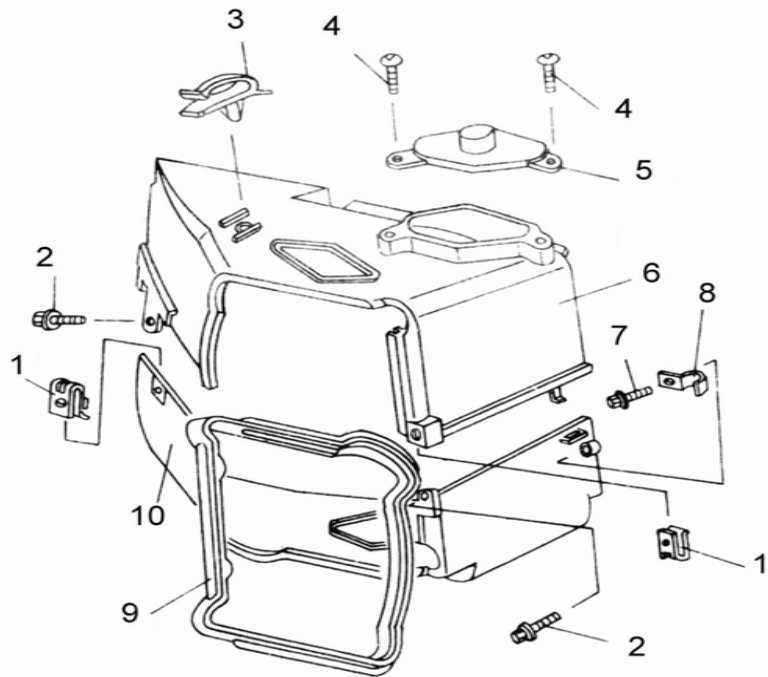

Flash X30 2008

POS	QTY	PARTNUMBER	BESKRIVELSE	DESCRIPTION
1+10	1	403800	BLÆSEHUS NEDERST MED KLEMME	CLAMP - F1.1+10
2	2	403801	BOLT M6X16	BOLT M6X16 - F1.2
3-6	1	403802	BLÆSEHUS ØVERST	FANHOUSING UPPER F1.3-6
7	2	403803	BOLT M6X25	BOLT M6X25 - F1.7
8	1	403804	KLEMME	CLAMP F1.8
9	1	403805	GUMMI PAKNING	SEAL RING - F1.9
11	2	403806	BOLT M5X16	BOLT M5X16 - F1.11
12- 13	1	403807	BLÆSEHUS	COVER BREATHER - F1.12

POS	QTY	PARTNUMBER	BESKRIVELSE	DESCRIPTION
1- 2+4	1	403808	STUDS MED KLEMME	PIPE WITH CLAMP - F2.1-2+4
3	2	403809	MØTRIK M6	NUT M6 - F2.3
5	1	403810	O-RING	ISOLATOR, O-RING - F2.5
6	1	403811	PAKNING	GASKET - F2.6
7	1	10011448	TÆNDRØR U20FSRU	U20FSRU
8	4	403812	MØTRIK	CYLINDER HEAD NUT - F2.8
9	4	403813	SKIVE	CYLINDER HEAD WASHER - F2.9
10	1	403814	LEJEOVERFALD	CAM SEAT - F2.10
11	2	403815	STYREBØS	GUIDEBUSH - F2.11
12+1 4+15	1	403816	TOPSTYKKE	CYLINDER HEAD ASSY - F2.12+14-15
13	2	403817	BOLT M6X16	BOLT M6X16 - F2.13
16	2	403818	BOLT	BOLT, EXHAUST MUFFLER - F2.16
17	2	403819	BOLT	CARBURETOR BOLT, STUD - F2.17
18	2	403820	BOLT M6X85	BOLT M6X85 - F2.18
19	1	403821	TOPPAKNING	HEAD GASKET - F2.19
20	1	403822	LÅG	CAP - F2.20
21	1	403823	GUMMI PAKNING, LÅG	CAP RUBBER GASKET - F2.21

POS	QTY	PARTNUMBER	BESKRIVELSE	DESCRIPTION
1	1	403824	KNASTAKSEL	CAMSHAFT - F3.1
2	2	403825	VIPPEARMS	ROCKERARM ASSY - F3.2
3	1	403825C	MØTRIK FOR STILLESKRUE	NUT FOR ADJUSTMENT
4	1	403825D	STILLESKRUE FOR VENTIL	ADJUSTMENT SCREW
5	1	403825A	AKSEL Udstødningsside	SHAFT EXHAUST
6	1	403825B	AKSEL Indsugningsside	SHAFT INTAKE
7	2	403826	VENTIL LÅS	VALVE LOCK - F3.7
8	2	403827	BUND FOR FJEDER	SPRINGSEAT UPPER - F3.8
9	2	403828	VENTIL FJEDER INDRE	VALVESPRING INNER - F3.9
10	2	403829	VENTIL FJEDER YDRE	VALVESPRING OUTER - F.310
11	2	403830	BUND FOR FJEDER	SPRINGSEAT LOWER - F3.11
12	2	403831	PAKDÅSE	SEAL - F3.12
13	1	403832	VENTIL IND	VALVE INTAKE - F3.13
14	1	403833	VENTIL UD	VALVE EXHAUST - F3.14