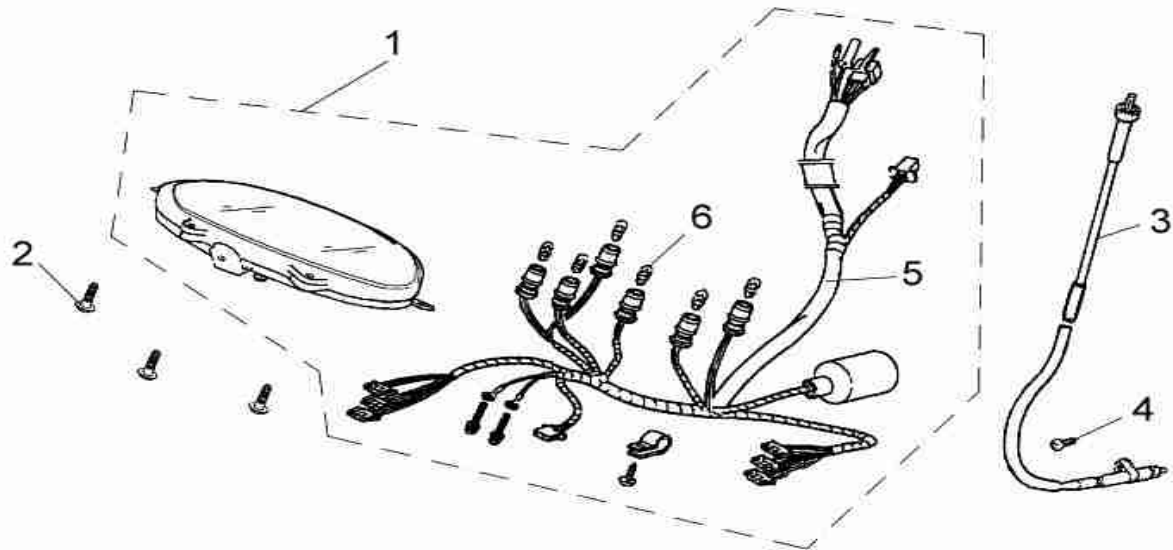

POS	QTY	PARTNUMBER	BESKRIVELSE	DESCRIPTION
1	1	404056	GASKABEL KOMPLET	THROTTLE CABLE ASSY - F26.1
2	1	404057	STYR	STEER - F26.2
3	1	90102944	STÅLBOLT MED SKAFT 10X50	BOLT M10X50
4	1	90100693	LÅSEMØTRIK M10	LOCKNUT M10
5	1	404060	HÅNDTAG HØJRE	GRIP THROTTLE - F26.5
6	1	404061	HÅNDTAG VENSTRE	LEFT GRIP - F26.6
7	1	404062	SIDESPEJL HØJRE	MIRROR RIGHT - F26.7
8	1	404063	SIDESPEJL VENSTRE	MIRROR LEFT - F26.8
9	1	404064	PANEL FORLYGTE SORT	FRONT HEAD COVER BLACK
10	1	404067	BOLT M5X25	BOLT M5X25 - F26.10
11	2	404068	SKRUE ST4.8X16	SCREWST4.8X16 - F26.11
12	1	404069	PANEL VED STYR, BAGERST	REAR PART, HEAD COVER - F26.12
13	1	404070	BOLT	BOLT - F26.13
14	2	404071	SKRUE ST4.2X12	SCREWST4.2X12 - F26.14
15	1	404072	KONTAKTKONSOL HØJRE	SWITCH ASSY RIGHT - F26.15
16	1	404073	KONTAKTKONSOL VENSTRE	SWITCH ASSY LEFT - F26.16
17	1	404074	BREMSEKABEL BAG KOMPLET	BRAKECABLE REAR ASSY - F26.17
21	1	404075	STYRESKIVE	GUIDE WASHER - F26.21
22	1	404076	BOLT M5X10	BOLT M5X10 - F26.22
24	1	404077	BREMSE CYLINDER	MASTER CYLINDER ASSY - F26.24
25	2	404078	BOLT M6X22	BOLT M6X22 - F26.25
26	1	404079	BESLAG	BRACKET - F26.26
27	1	404080	LEDNING	STOP HARNESS - F26.27
28	1	404081	BREMSEKALIBER	BRAKECALIBER ASSY - F26.28
29	1	404082	BREMSE SLANGE	BRAKE HOSE ASSY - F26.29
A	1	404083	HÅNDTAG, BREMSE HØJRE SORT	R.BRAKE HANDLE BLACK - F26.A
A	1	404083A	HÅNDTAG, BREMSE HØJRE BLANKT	R.BRAKE HANDLE SILVER - F26.A
B	1	404084	HÅNDTAG, BREMSE VENSTRE SORT	L.BRAKE HANDLE - F26.B
B	1	404084A	HÅNDTAG, BREMSE VENSTRE BLANK	L. BRAKE HANDLE SILVER F26.B
C	1	404085	BREMSEKLODS SÆT	BRAKE SHOE ASSY - F26.C