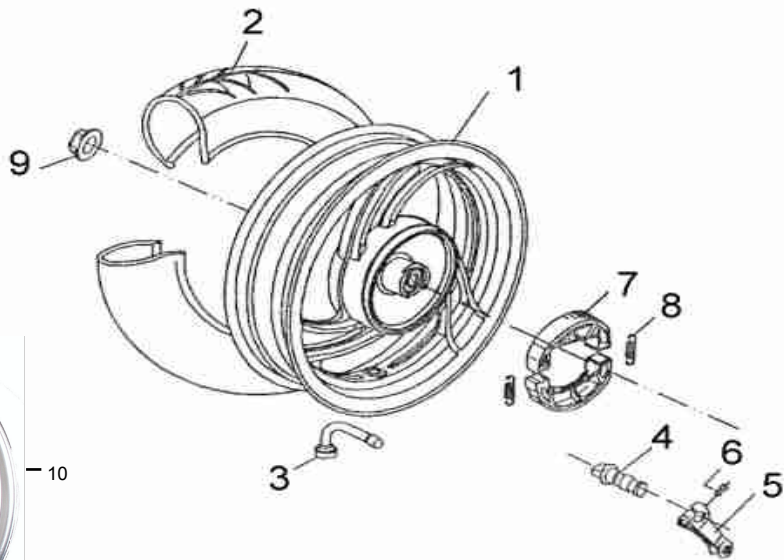

POS	QTY	PARTNUMBER	BESKRIVELSE	DESCRIPTION
1	1	403996	FÆLG BAGHJUL	REAR WHEEL - F19.1
2	1	403997	DÆK	TYRE - F19.2
3	1	403998	VENTIL	VALVE - F19.3
4	1	403999	AKSEL FOR BREMSE	REAR BRAKE CAM - F19.4
5	1	404000	ARM BAGBREMSE	REAR BRAKE LEVER - F19.5
6	1	404001	BOLT M6X35	BOLT M6X35 - F19.6
7	2	404002	BREMSEBAKKE KOMPLET	BRAKE SHOE ASSY - F19.7
8	2	404003	FJEDER	SPRING - F19.8
9	1	404004	LÅSEMØTRIK M16X1.5	LOCKNUT M16X1.5 - F19.9
10	1	403996A	FÆLG BAGHJUL	REAR WHEEL - F19.10