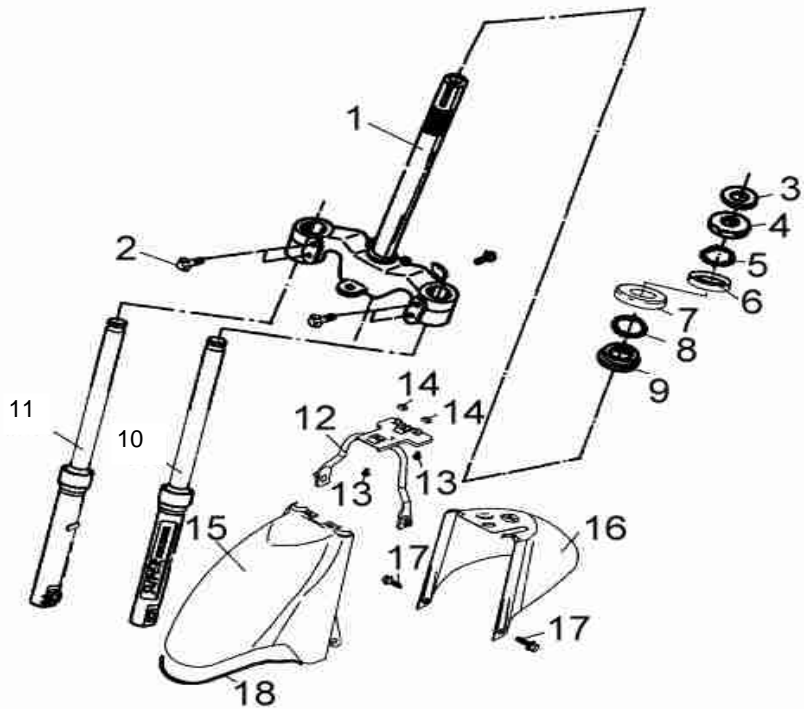

POS	QTY	PARTNUMBER	BESKRIVELSE	DESCRIPTION
1	1	404005	KRONRØR	STEERING COLUMN - F20.1
2	4	404006	BOLT	BOLT FLANGE - F20.2
3	1	404007	LÅSEMØTRIK	ASSMBLING NUT - F20.3
4	1	404008	MØTRIK	RACE TOP CONE NUT - F20.4
5	1	404009	LEJESKÅL ØVERST	BALL STEEL ASSY - F20.5
6	1	404010	LEJERING	RACE UPPER BALL - F20.6
7	1	404011	LEJESKÅL MELLEASTE	RACE UNDER BALL - F20.7
8	1	404012	LEJESKÅL NEDERSTE	BALL STEEL ASSY - F20.8
9	1	404013	LEJERING	RACE CONE - F20.9
10	1	404014	STØDDÆMPER VENSTRE MAT	FR.SHOCK ASSY FLAT SILVER (L) F20.10
11	1	404015	STØDDÆMPER HØJRE MAT	FR.SHOCK ASSY FLAT SILVER (R) F20.11
12	1	404016	BESLAG FOR SKÆRM	FENDER - F20.12
13	2	404017	BOLT M6X12	BOLT M6X12 - F20.13
14	2	404018	GUMMIPAKNING	RUBBER - F20.14
15	1	409024	SKÆRM FOR SORT	FRONT FENDER BLACK NO LOGO
16	1	404022	SKÆRM BAG SORT	REAR, FRONT FENDER BLACK - F20.16
17	2	404023	BOLT M6X12	BOLT M6X12 - F20.17
18	2	404024	GUMMI PAKNING	RUBBER FRONT FENDER - F20.18