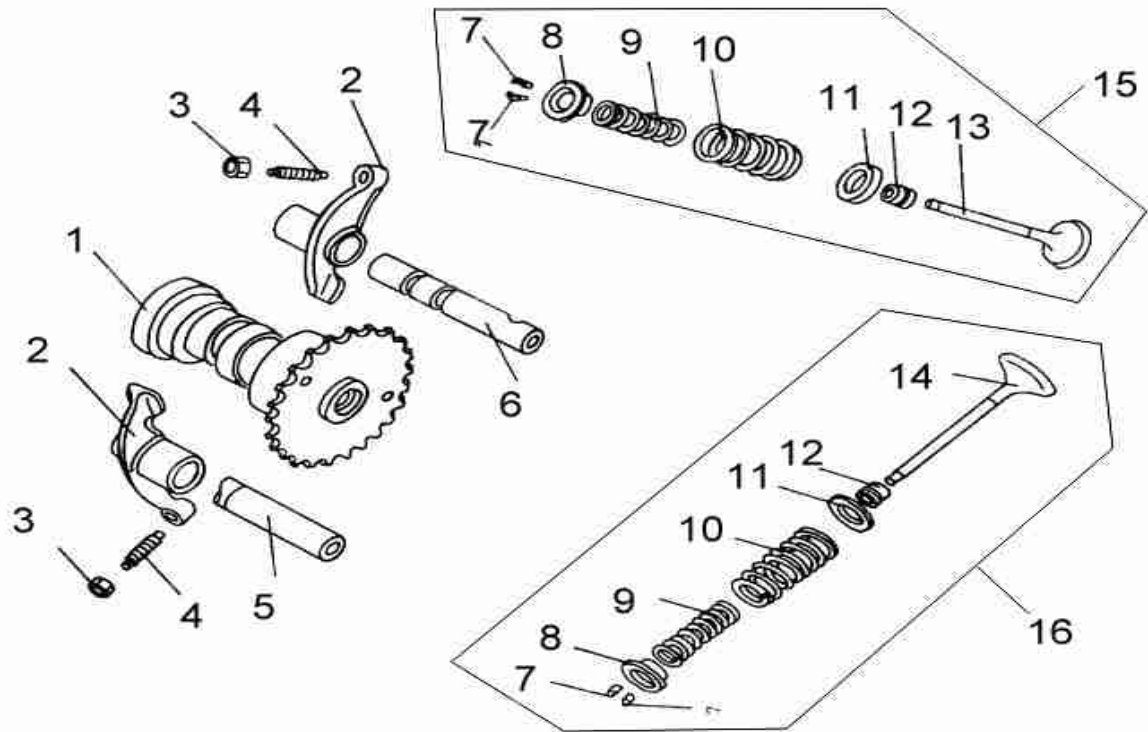

Flash X30 2008

POS	QTY	PARTNUMBER	BESKRIVELSE	DESCRIPTION
1+10	1	403800	BLÆSEHUS NEDERST MED KLEMME	CLAMP - F1.1+10
2	2	403801	BOLT M6X16	BOLT M6X16 - F1.2
3-6	1	403802	BLÆSEHUS ØVERST	FANHOUSING UPPER F1.3-6
7	2	403803	BOLT M6X25	BOLT M6X25 - F1.7
8	1	403804	KLEMME	CLAMP F1.8
9	1	403805	GUMMI PAKNING	SEAL RING - F1.9
11	2	403806	BOLT M5X16	BOLT M5X16 - F1.11
12- 13	1	403807	BLÆSEHUS	COVER BREATHER - F1.12

POS	QTY	PARTNUMBER	BESKRIVELSE	DESCRIPTION
1	1	403824	KNASTAKSEL	CAMSHAFT - F3.1
2	2	403825	VIPPEARMS	ROCKERARM ASSY - F3.2
3	1	403825C	MØTRIK FOR STILLESKRUE	NUT FOR ADJUSTMENT
4	1	403825D	STILLESKRUE FOR VENTIL	ADJUSTMENT SCREW
5	1	403825A	AKSEL Udstødningsside	SHAFT EXHAUST
6	1	403825B	AKSEL Indsugningsside	SHAFT INTAKE
7	2	403826	VENTIL LÅS	VALVE LOCK - F3.7
8	2	403827	BUND FOR FJEDER	SPRINGSEAT UPPER - F3.8
9	2	403828	VENTIL FJEDER INDRE	VALVESPRING INNER - F3.9
10	2	403829	VENTIL FJEDER YDRE	VALVESPRING OUTER - F.310
11	2	403830	BUND FOR FJEDER	SPRINGSEAT LOWER - F3.11
12	2	403831	PAKDÅSE	SEAL - F3.12
13	1	403832	VENTIL IND	VALVE INTAKE - F3.13
14	1	403833	VENTIL UD	VALVE EXHAUST - F3.14

POS	QTY	PARTNUMBER	BESKRIVELSE	DESCRIPTION
1	2	403834	BOLT M6X16	BOLT M6X16 - F4.1
2	1	403835	JUSTERINGSKÆDE	TENSIONER ASSY - F4.2
3	1	403836	PAKNING	GASKET - F4.3
5	1	403837	O-RING	O-RING - F4.5
6	1	403838	SKRUE	SCREW - F4.6
7	1	403839	KÆDESTYR NEDERST	TENSIONER LOWER - F4.7
8	1	403840	KÆDESTYR ØVERST	TENSIONER UPPER- F4.8
9	1	403841	KNASTKÆDE	CAMCHAIN - F4.9