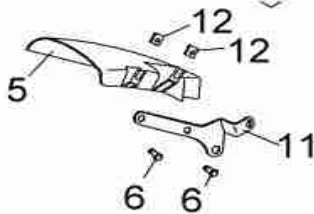

POS	QTY	PARTNUMBER	BESKRIVELSE	DESCRIPTION
1	1	404162	BAGLYGTE KPL KLAR GLAS	REAR LIGHT ASSY CLEAR - F32.1
2	1	700530	PÆRE 12V 21/5W	BULB 12V 21/5W
3	2	700529	PÆRE 12V 10W	BULB 12V 10W
4	2	404163	BOLT M6X12	BOLT M6X12 - F32.4
5	1	404164	LILLE SKÆRM	SMALL FENDER - F32.5
6	2	404165	BOLT M5X12	BOLT M5X12 - F32.6
7	1	404166	GUMMI	RUBBER - F32.7
8	1	404167	BAGSKÆRM	REAR FENDER - F32.8
9	6	404168	MØTRIK M6	NUT M6 - F32.9
10	4	404169	KLIPS	CLIP (4.2) - F32.10
11	1	404170	BESLAG	FENDER FRAME - F32.11
12	2	404171	MØTRIK	NUT CLIP - F32.12
14	1	404173	REFLEKS	REAR REFLECT - F32.14
15	1	404174	BAGLYGTE GLAS	COVER TAIL LAMP RED - F32.15
16	1	404175	BLINKLYGTE GLAS, BAG, KLAR HØJRE	TURN COVER RIGHT CLEAR - F32.16
17	1	404176	BLINKLYGTE GLAS, BAG, KLAR VENSTRE	TURN COVER LEFT CLEAR - F32.17
18	2	404177	REFLEKS	REFLECT - F32.18
19	2	404178	BOLT M6X16	BOLT M6X16 - F32.19
20	1	404179	MONTERINGSSTYKKE	ASSEMBLING FRAME - F32.20
21	1	408017	SKIVE FOR FATNING	WASHER