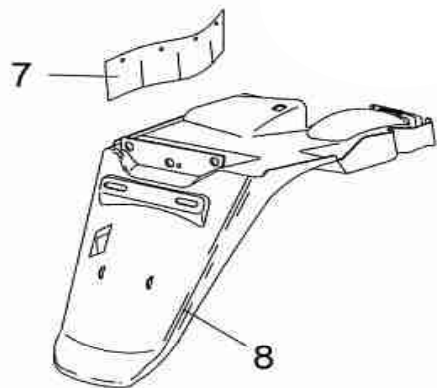

POS	QTY	PARTNUMBER	BESKRIVELSE	DESCRIPTION
1	1	404162	BAGLYGTE KPL KLAR GLAS	REAR LIGHT ASSY CLEAR - F32.1
2	1	700530	PÆRE 12V 21/5W	BULB 12V 21/5W
3	2	700529	PÆRE 12V 10W	BULB 12V 10W
4	2	404163	BOLT M6X12	BOLT M6X12 - F32.4
5	1	404164	LILLE SKÆRM	SMALL FENDER - F32.5
6	2	404165	BOLT M5X12	BOLT M5X12 - F32.6
7	1	404166	GUMMI	RUBBER - F32.7
8	1	404167	BAGSKÆRM	REAR FENDER - F32.8
9	6	404168	MØTRIK M6	NUT M6 - F32.9
10	4	404169	KLIPS	CLIP (4.2) - F32.10
11	1	404170	BESLAG	FENDER FRAME - F32.11
12	2	404171	MØTRIK	NUT CLIP - F32.12
14	1	404173	REFLEKS	REAR REFLECT - F32.14
15	1	404174	BAGLYGTE GLAS	COVER TAIL LAMP RED - F32.15
16	1	404175	BLINKLYGTE GLAS, BAG, KLAR HØJRE	TURN COVER RIGHT CLEAR - F32.16
17	1	404176	BLINKLYGTE GLAS, BAG, KLAR VENSTRE	TURN COVER LEFT CLEAR - F32.17
18	2	404177	REFLEKS	REFLECT - F32.18
19	2	404178	BOLT M6X16	BOLT M6X16 - F32.19
20	1	404179	MONTERINGSSTYKKE	ASSEMBLING FRAME - F32.20
21	1	408017	SKIVE FOR FATNING	WASHER