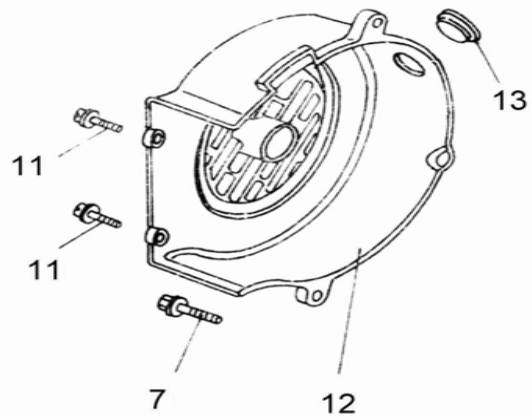

**Flash 30-4**  
**90054085**  
**30 km/t**

POS	QTY	PARTNUMBER	BESKRIVELSE	DESCRIPTION
1+10	1	403800	BLÆSEHUS NEDERST MED KLEMME	CLAMP - F1.1+10
2	2	403801	BOLT M6X16	BOLT M6X16 - F1.2
3-6	1	403802	BLÆSEHUS ØVERST	FANHOUSING UPPER F1.3-6
7	2	403803	BOLT M6X25	BOLT M6X25 - F1.7
8	1	403804	KLEMME	CLAMP F1.8
9	1	403805	GUMMI PAKNING	SEAL RING - F1.9
11	2	403806	BOLT M5X16	BOLT M5X16 - F1.11
12- 13	1	403807	BLÆSEHUS	COVER BREATHER - F1.12

POS	QTY	PARTNUMBER	BESKRIVELSE	DESCRIPTION
1- 2+4	1	403808	STUDS MED KLEMME	PIPE WITH CLAMP - F2.1-2+4
3	2	403809	MØTRIK M6	NUT M6 - F2.3
5	1	403810	O-RING	ISOLATOR, O-RING - F2.5
6	1	403811	PAKNING	GASKET - F2.6
7	1	10011448	TÆNDRØR U20FSRU	U20FSRU
8	4	403812	MØTRIK	CYLINDER HEAD NUT - F2.8
9	4	403813	SKIVE	CYLINDER HEAD WASHER - F2.9
10	1	403814	LEJEOVERFALD	CAM SEAT - F2.10
11	2	403815	STYREBØS	GUIDEBUSH - F2.11
12+1 4+15	1	403816	TOPSTYKKE	CYLINDER HEAD ASSY - F2.12+14-15
13	2	403817	BOLT M6X16	BOLT M6X16 - F2.13
16	2	403818	BOLT	BOLT, EXHAUST MUFFLER - F2.16
17	2	403819	BOLT	CARBURETOR BOLT, STUD - F2.17
18	2	403820	BOLT M6X85	BOLT M6X85 - F2.18
19	1	403821	TOPPAKNING	HEAD GASKET - F2.19
20	1	403822	LÅG	CAP - F2.20
21	1	403823	GUMMI PAKNING, LÅG	CAP RUBBER GASKET - F2.21

POS	QTY	PARTNUMBER	BESKRIVELSE	DESCRIPTION
1	2	403834	BOLT M6X16	BOLT M6X16 - F4.1
2	1	403835	JUSTERINGSKÆDE	TENSIONER ASSY - F4.2
3	1	403836	PAKNING	GASKET - F4.3
5	1	403837	O-RING	O-RING - F4.5
6	1	403838	SKRUE	SCREW - F4.6
7	1	403839	KÆDESTYR NEDERST	TENSIONER LOWER - F4.7
8	1	403840	KÆDESTYR ØVERST	TENSIONER UPPER- F4.8
9	1	403841	KNASTKÆDE	CAMCHAIN - F4.9