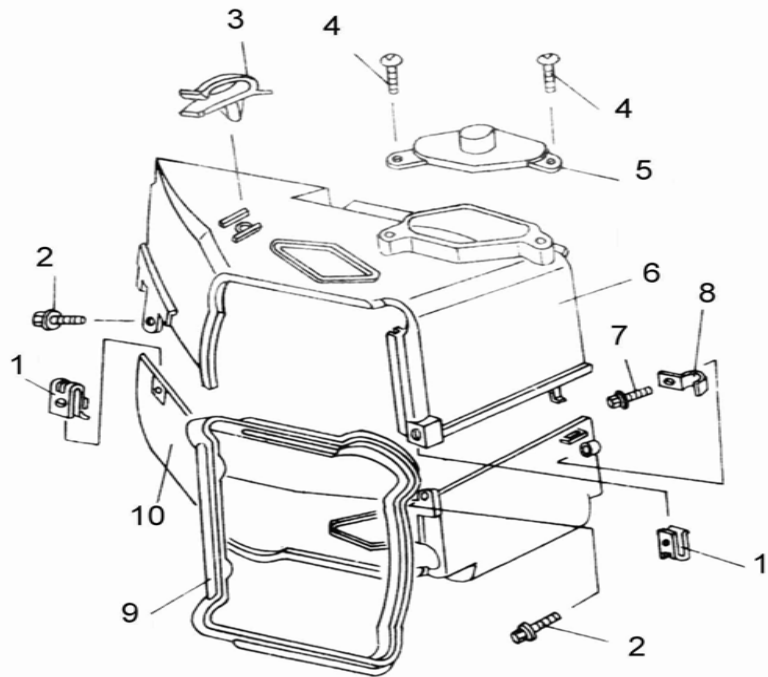

**Flash 30-4**  
**90054085**  
**30 km/t**

POS	QTY	PARTNUMBER	BESKRIVELSE	DESCRIPTION
1+10	1	403800	BLÆSEHUS NEDERST MED KLEMME	CLAMP - F1.1+10
2	2	403801	BOLT M6X16	BOLT M6X16 - F1.2
3-6	1	403802	BLÆSEHUS ØVERST	FANHOUSING UPPER F1.3-6
7	2	403803	BOLT M6X25	BOLT M6X25 - F1.7
8	1	403804	KLEMME	CLAMP F1.8
9	1	403805	GUMMI PAKNING	SEAL RING - F1.9
11	2	403806	BOLT M5X16	BOLT M5X16 - F1.11
12- 13	1	403807	BLÆSEHUS	COVER BREATHER - F1.12

POS	QTY	PARTNUMBER	BESKRIVELSE	DESCRIPTION
1- 2+4	1	403808	STUDS MED KLEMME	PIPE WITH CLAMP - F2.1-2+4
3	2	403809	MØTRIK M6	NUT M6 - F2.3
5	1	403810	O-RING	ISOLATOR, O-RING - F2.5
6	1	403811	PAKNING	GASKET - F2.6
7	1	10011448	TÆNDRØR U20FSRU	U20FSRU
8	4	403812	MØTRIK	CYLINDER HEAD NUT - F2.8
9	4	403813	SKIVE	CYLINDER HEAD WASHER - F2.9
10	1	403814	LEJEOVERFALD	CAM SEAT - F2.10
11	2	403815	STYREBØS	GUIDEBUSH - F2.11
12+1 4+15	1	403816	TOPSTYKKE	CYLINDER HEAD ASSY - F2.12+14-15
13	2	403817	BOLT M6X16	BOLT M6X16 - F2.13
16	2	403818	BOLT	BOLT, EXHAUST MUFFLER - F2.16
17	2	403819	BOLT	CARBURETOR BOLT, STUD - F2.17
18	2	403820	BOLT M6X85	BOLT M6X85 - F2.18
19	1	403821	TOPPAKNING	HEAD GASKET - F2.19
20	1	403822	LÅG	CAP - F2.20
21	1	403823	GUMMI PAKNING, LÅG	CAP RUBBER GASKET - F2.21

POS	QTY	PARTNUMBER	BESKRIVELSE	DESCRIPTION
1	1	403824	KNASTAKSEL	CAMSHAFT - F3.1
2	2	403825	VIPPEARMS	ROCKERARM ASSY - F3.2
3	1	403825C	MØTRIK FOR STILLESKRUE	NUT FOR ADJUSTMENT
4	1	403825D	STILLESKRUE FOR VENTIL	ADJUSTMENT SCREW
5	1	403825A	AKSEL Udstødningsside	SHAFT EXHAUST
6	1	403825B	AKSEL Indsugningsside	SHAFT INTAKE
7	2	403826	VENTIL LÅS	VALVE LOCK - F3.7
8	2	403827	BUND FOR FJEDER	SPRINGSEAT UPPER - F3.8
9	2	403828	VENTIL FJEDER INDRE	VALVESPRING INNER - F3.9
10	2	403829	VENTIL FJEDER YDRE	VALVESPRING OUTER - F.310
11	2	403830	BUND FOR FJEDER	SPRINGSEAT LOWER - F3.11
12	2	403831	PAKDÅSE	SEAL - F3.12
13	1	403832	VENTIL IND	VALVE INTAKE - F3.13
14	1	403833	VENTIL UD	VALVE EXHAUST - F3.14