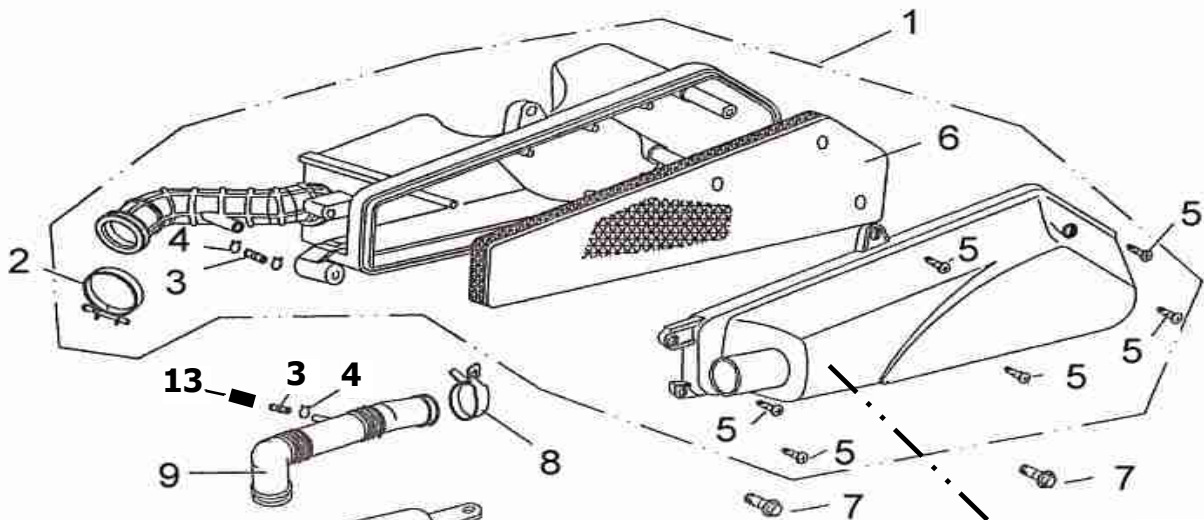

13

3

4

9

8

10

12

11

13

POS	QTY	PARTNUMBER	BESKRIVELSE	DESCRIPTION
1	1	404180	LUFTFILTER KPL	AIR CLEAN ASSY - F33.1
2	1	404181	SPÆNDEBÅND	CLIP, TUBE - F33.2
3	2	404182	RØR	TUBE - F33.3
4	2	404183	KLIPS	CLIP, TUBE (A) - F33.4
5	6	404184	SKRUE ST4.8X19	SCREW ST4.8X19 - F33.5
6	1	404185	LUFTFILTER ELEMENT	AIR FILER FOAM - F33.6
7	2	404186	BOLT M6X30	BOLT M6X30 - F33.7
8	1	404187	SPÆNDEBÅND	CLIP, TUBE - F33.8
9	1	404188	RØR MED VENTIL	INLET TUBE - F33.9
10	1	404189	LUFT RØR	AIR TUBE - F33.10
11	2	404190	SKRUE ST4.2X12	SCREW ST4.2X12 - F33.11
13	1	404182A	PROP/VENTIL	PLUG / VALVE