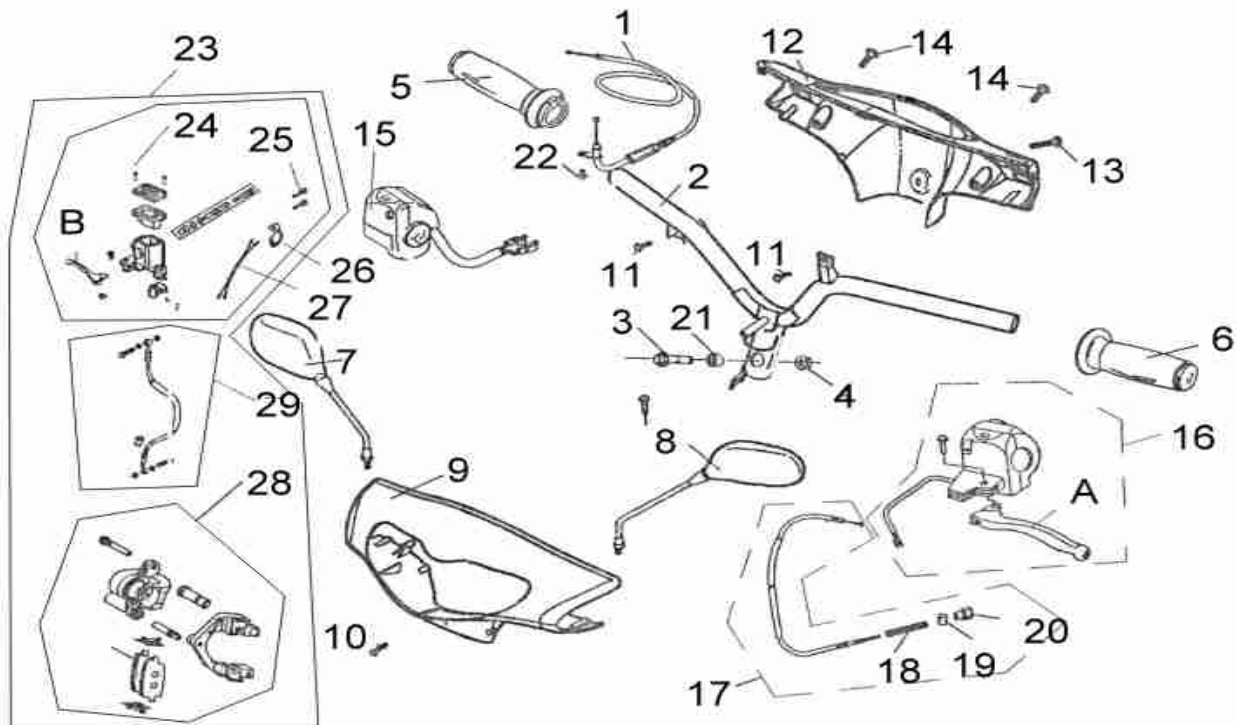

POS	QTY	PARTNUMBER	BESKRIVELSE	DESCRIPTION
1	1	404056	GASKABEL KOMPLET	THROTTLE CABLE ASSY - F26.1
2	1	404057	STYR	STEER - F26.2
3	1	90102944	STÅLBOLT MED SKAFT 10X50	BOLT M10X50
4	1	90100693	LÅSEMØTRIK M10	LOCKNUT M10
5	1	404060	HÅNDTAG HØJRE	GRIP THROTTLE - F26.5
6	1	404061	HÅNDTAG VENSTRE	LEFT GRIP - F26.6
7	1	404062	SIDESPEJL HØJRE	MIRROR RIGHT - F26.7
8	1	404063	SIDESPEJL VENSTRE	MIRROR LEFT - F26.8
9	1	408677	PANEL BLÅ METALLIC	FRONT HEAD COVER BLUE METALLIC-F26.9
10	1	404067	BOLT M5X25	BOLT M5X25 - F26.10
11	2	404068	SKRUE ST4.8X16	SCREWST4.8X16 - F26.11
12	1	404069	PANEL VED STYR, BAGERST	REAR PART, HEAD COVER - F26.12
13	1	404070	BOLT	BOLT - F26.13
14	2	404071	SKRUE ST4.2X12	SCREWST4.2X12 - F26.14
15	1	404072	KONTAKTKONSOL HØJRE	SWITCH ASSY RIGHT - F26.15
16	1	404073	KONTAKTKONSOL VENSTRE	SWITCH ASSY LEFT - F26.16
17	1	404074	BREMSEKABEL BAG KOMPLET	BRAKECABLE REAR ASSY - F26.17
21	1	404075	STYRESKIVE	GUIDE WASHER - F26.21
22	1	404076	BOLT M5X10	BOLT M5X10 - F26.22
24	1	404077	BREMSE CYLINDER	MASTER CYLINDER ASSY - F26.24
25	2	404078	BOLT M6X22	BOLT M6X22 - F26.25
26	1	404079	BESLAG	BRACKET - F26.26
27	1	404080	LEDNING	STOP HARNESS - F26.27
28	1	404081	BREMSEKALIBER	BRAKECALIBER ASSY - F26.28
29	1	404082	BREMSE SLANGE	BRAKE HOSE ASSY - F26.29
A	1	404083A	HÅNDTAG, BREMSE HØJRE BLANKT	R.BRAKE HANDLE SILVER - F26.A
B	1	404084A	HÅNDTAG, BREMSE VENSTRE BLANK	L. BRAKE HANDLE SILVER F26.B
C	1	404085	BREMSEKLODS SÆT	BRAKE SHOE ASSY - F26.C