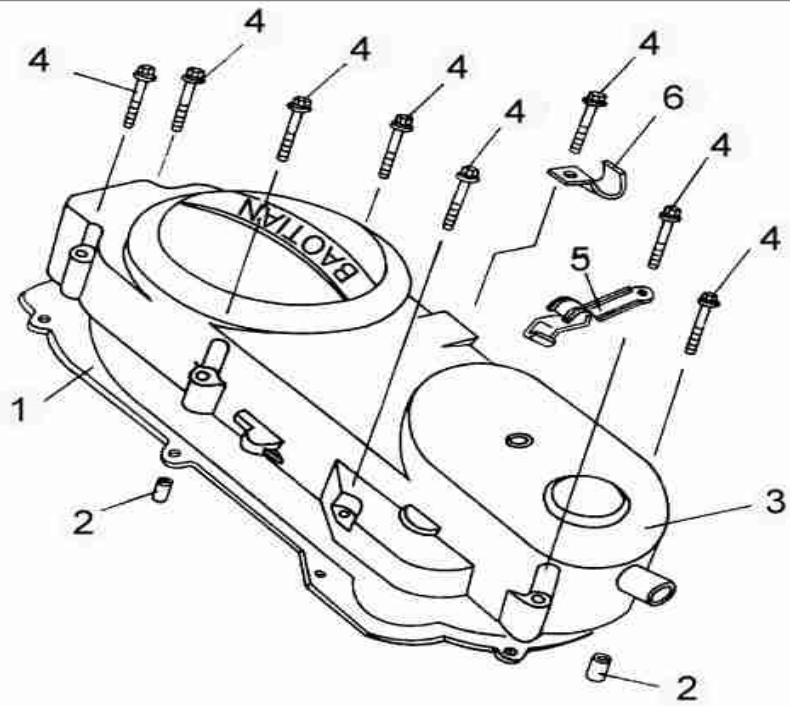

POS	QTY	PARTNUMBER	BESKRIVELSE	DESCRIPTION
1	2	403834	BOLT M6X16	BOLT M6X16 - F4.1
2	1	403835	JUSTERINGSKÆDE	TENSIONER ASSY - F4.2
3	1	403836	PAKNING	GASKET - F4.3
5	1	403837	O-RING	O-RING - F4.5
6	1	403838	SKRUE	SCREW - F4.6
7	1	403839	KÆDESTYR NEDERST	TENSIONER LOWER - F4.7
8	1	403840	KÆDESTYR ØVERST	TENSIONER UPPER- F4.8
9	1	403841	KNASTKÆDE	CAMCHAIN - F4.9

POS	QTY	PARTNUMBER	BESKRIVELSE	DESCRIPTION
1-2	1	403853	KRUMTAP MED FEDER	GRANKSHAFT WITH KEY - F7.1
3	2	403854	LÅS	PISTON PIN CLIP - F7.3
4	1	403855	KRYDSPIND	PIN PISTON - F7.4
5	1	403856	STEMPEL	PISTON - F7.5
6	1	403857	STEMPEL RINGE SÆT	PISTON RING ASSY - F7.6

POS	QTY	PARTNUMBER	BESKRIVELSE	DESCRIPTION
1	1	403858	BESLAG	FENDER FRAME - F8.1
2	1	403859	BOLT M6X16	BOLT M6X16 - F8.2
3	1	403860	BOLT M6X25	BOLT M6X25 - F8.3
4	4	403861	BOLT M6X85	BOLT M6X85 - F8.4
5	1	403862	OLIE MÅLER	OIL LEVEL GAUGE - F8.5
6	1	403863	O-RING	O-RING, OIL FILTER - F8.6
7	4	403864	BOLT M6X100	BOLT M6X100 - F8.7
8	1	403865	OLIE FILTER	OIL FILTER - F8.8
9	1	403866	FJEDER	SPRING, OIL FILTER - F8.9
10	1	403867	O-RING	O-RING,OIL FILTER COVER - F8.10
11	1	403868	PROP, OLIE	CAP, OIL FILTER COVER - F8.11
12	1	403869	PAKDÅSE	OIL SEAL ASSY, R-COVER - F8.12
13	1	403870	PAKNING	GASKET, R-COVER - F8.13
14	1	403871	DÆKSEL, HØJRE	RIGHT COVER - F8.14

POS	QTY	PARTNUMBER	BESKRIVELSE	DESCRIPTION
1	2	403878	BOLT M5X12	BOLT M5X12 - F10.1
2	2	403879	BOLT M6X22	BOLT M6X22 - F10.2
3	1	403880	MØTRIK M10X1.25	R.NUT, CAMSHAFT - F10.3
4	1	403881	BLÆSEHJUL	COOLING FAN - F10.4
5	4	403882	BOLT M6X16	BOLT M6X16 - F10.5
6	1	403883	GENERATOR KPL	GENERATOR ASSY - F10.6
7	1	403884	OLIEPUMPE KOMPLET	OIL PUMP ASSY - F10.7
8	2	403885	BOLT M6X20	BOLT M6X20 - F10.8
9	1	403886	BOLT M6X25	BOLT M6X25 - F10.9
10	1	403887	TANDHJUL	CHAIN OIL PUMP DIVER - F10.10
11	1	403888	MØTRIK M6	NUT M6 - F10.11
12	1	403889	PAL	OIL PUMP DOWEL PIN - F10.12