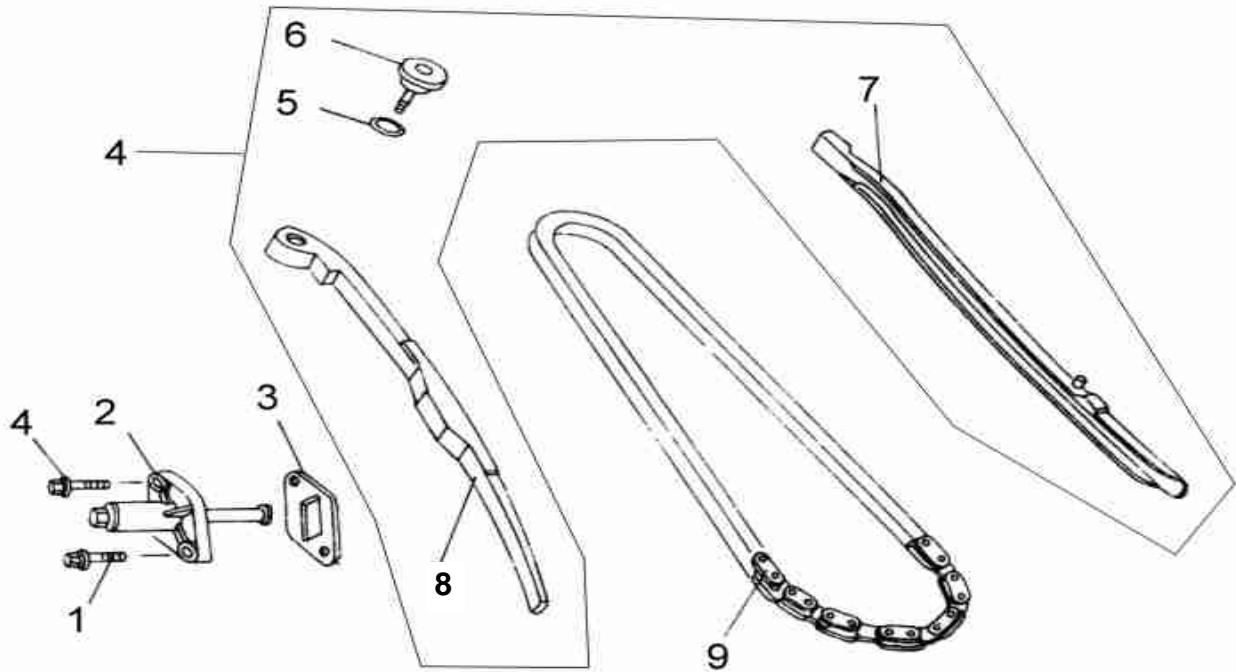

**Flash 30-4**  
**90054085**  
**30 km/t**

POS	QTY	PARTNUMBER	BESKRIVELSE	DESCRIPTION
1+10	1	403800	BLÆSEHUS NEDERST MED KLEMME	CLAMP - F1.1+10
2	2	403801	BOLT M6X16	BOLT M6X16 - F1.2
3-6	1	403802	BLÆSEHUS ØVERST	FANHOUSING UPPER F1.3-6
7	2	403803	BOLT M6X25	BOLT M6X25 - F1.7
8	1	403804	KLEMME	CLAMP F1.8
9	1	403805	GUMMI PAKNING	SEAL RING - F1.9
11	2	403806	BOLT M5X16	BOLT M5X16 - F1.11
12- 13	1	403807	BLÆSEHUS	COVER BREATHER - F1.12

POS	QTY	PARTNUMBER	BESKRIVELSE	DESCRIPTION
1- 2+4	1	403808	STUDS MED KLEMME	PIPE WITH CLAMP - F2.1-2+4
3	2	403809	MØTRIK M6	NUT M6 - F2.3
5	1	403810	O-RING	ISOLATOR, O-RING - F2.5
6	1	403811	PAKNING	GASKET - F2.6
7	1	10011448	TÆNDRØR U20FSRU	U20FSRU
8	4	403812	MØTRIK	CYLINDER HEAD NUT - F2.8
9	4	403813	SKIVE	CYLINDER HEAD WASHER - F2.9
10	1	403814	LEJEOVERFALD	CAM SEAT - F2.10
11	2	403815	STYREBØS	GUIDEBUSH - F2.11
12+1 4+15	1	403816	TOPSTYKKE	CYLINDER HEAD ASSY - F2.12+14-15
13	2	403817	BOLT M6X16	BOLT M6X16 - F2.13
16	2	403818	BOLT	BOLT, EXHAUST MUFFLER - F2.16
17	2	403819	BOLT	CARBURETOR BOLT, STUD - F2.17
18	2	403820	BOLT M6X85	BOLT M6X85 - F2.18
19	1	403821	TOPPAKNING	HEAD GASKET - F2.19
20	1	403822	LÅG	CAP - F2.20
21	1	403823	GUMMI PAKNING, LÅG	CAP RUBBER GASKET - F2.21

POS	QTY	PARTNUMBER	BESKRIVELSE	DESCRIPTION
1	1	403824	KNASTAKSEL	CAMSHAFT - F3.1
2	2	403825	VIPPEARMS	ROCKERARM ASSY - F3.2
3	1	403825C	MØTRIK FOR STILLESKRUE	NUT FOR ADJUSTMENT
4	1	403825D	STILLESKRUE FOR VENTIL	ADJUSTMENT SCREW
5	1	403825A	AKSEL Udstødningsside	SHAFT EXHAUST
6	1	403825B	AKSEL Indsugningsside	SHAFT INTAKE
7	2	403826	VENTIL LÅS	VALVE LOCK - F3.7
8	2	403827	BUND FOR FJEDER	SPRINGSEAT UPPER - F3.8
9	2	403828	VENTIL FJEDER INDRE	VALVESPRING INNER - F3.9
10	2	403829	VENTIL FJEDER YDRE	VALVESPRING OUTER - F.310
11	2	403830	BUND FOR FJEDER	SPRINGSEAT LOWER - F3.11
12	2	403831	PAKDÅSE	SEAL - F3.12
13	1	403832	VENTIL IND	VALVE INTAKE - F3.13
14	1	403833	VENTIL UD	VALVE EXHAUST - F3.14