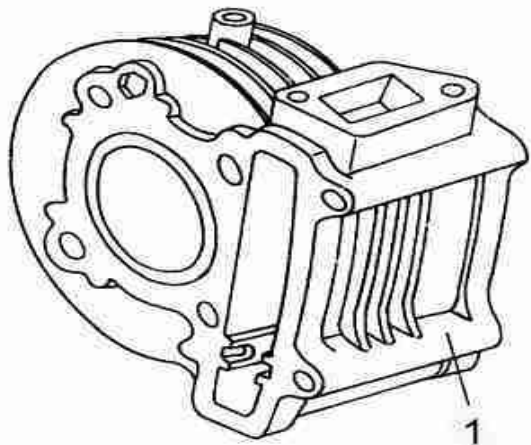

**Flash 30-4**  
**90054085**  
**30 km/t**

POS	QTY	PARTNUMBER	BESKRIVELSE	DESCRIPTION
1+10	1	403800	BLÆSEHUS NEDERST MED KLEMME	CLAMP - F1.1+10
2	2	403801	BOLT M6X16	BOLT M6X16 - F1.2
3-6	1	403802	BLÆSEHUS ØVERST	FANHOUSING UPPER F1.3-6
7	2	403803	BOLT M6X25	BOLT M6X25 - F1.7
8	1	403804	KLEMME	CLAMP F1.8
9	1	403805	GUMMI PAKNING	SEAL RING - F1.9
11	2	403806	BOLT M5X16	BOLT M5X16 - F1.11
12- 13	1	403807	BLÆSEHUS	COVER BREATHER - F1.12

POS	QTY	PARTNUMBER	BESKRIVELSE	DESCRIPTION
1	1	403824	KNASTAKSEL	CAMSHAFT - F3.1
2	2	403825	VIPPEARMS	ROCKERARM ASSY - F3.2
3	1	403825C	MØTRIK FOR STILLESKRUE	NUT FOR ADJUSTMENT
4	1	403825D	STILLESKRUE FOR VENTIL	ADJUSTMENT SCREW
5	1	403825A	AKSEL Udstødningsside	SHAFT EXHAUST
6	1	403825B	AKSEL Indsugningsside	SHAFT INTAKE
7	2	403826	VENTIL LÅS	VALVE LOCK - F3.7
8	2	403827	BUND FOR FJEDER	SPRINGSEAT UPPER - F3.8
9	2	403828	VENTIL FJEDER INDRE	VALVESPRING INNER - F3.9
10	2	403829	VENTIL FJEDER YDRE	VALVESPRING OUTER - F.310
11	2	403830	BUND FOR FJEDER	SPRINGSEAT LOWER - F3.11
12	2	403831	PAKDÅSE	SEAL - F3.12
13	1	403832	VENTIL IND	VALVE INTAKE - F3.13
14	1	403833	VENTIL UD	VALVE EXHAUST - F3.14

POS	QTY	PARTNUMBER	BESKRIVELSE	DESCRIPTION
1	2	403834	BOLT M6X16	BOLT M6X16 - F4.1
2	1	403835	JUSTERINGSKÆDE	TENSIONER ASSY - F4.2
3	1	403836	PAKNING	GASKET - F4.3
5	1	403837	O-RING	O-RING - F4.5
6	1	403838	SKRUE	SCREW - F4.6
7	1	403839	KÆDESTYR NEDERST	TENSIONER LOWER - F4.7
8	1	403840	KÆDESTYR ØVERST	TENSIONER UPPER- F4.8
9	1	403841	KNASTKÆDE	CAMCHAIN - F4.9

POS	QTY	PARTNUMBER	BESKRIVELSE	DESCRIPTION
1	4	403842	BOLT M6X25	BOLT M6X25 - F5.1
3	1	403843	VENTILDÆKSEL	CYLINDER COVER - F5.3
4	1	403844	VENTILRØR	VENTILATING TUBE CONNECTOR - F5.4
5	1	403845	DÆKSEL	VENTILATING CHAMBER COVER - F5.5
6	4	403846	BOLT M4X8	BOLT M4X8 - F5.6
7	1	403847	PAKNING	VENTILATING CHAMBER GASKET - F5.7
8	1	403848	PAKNING	CYLINDER COVER GASKET - F5.8
9	1	403849	HOLDER	CLIPTUBE - F5.9