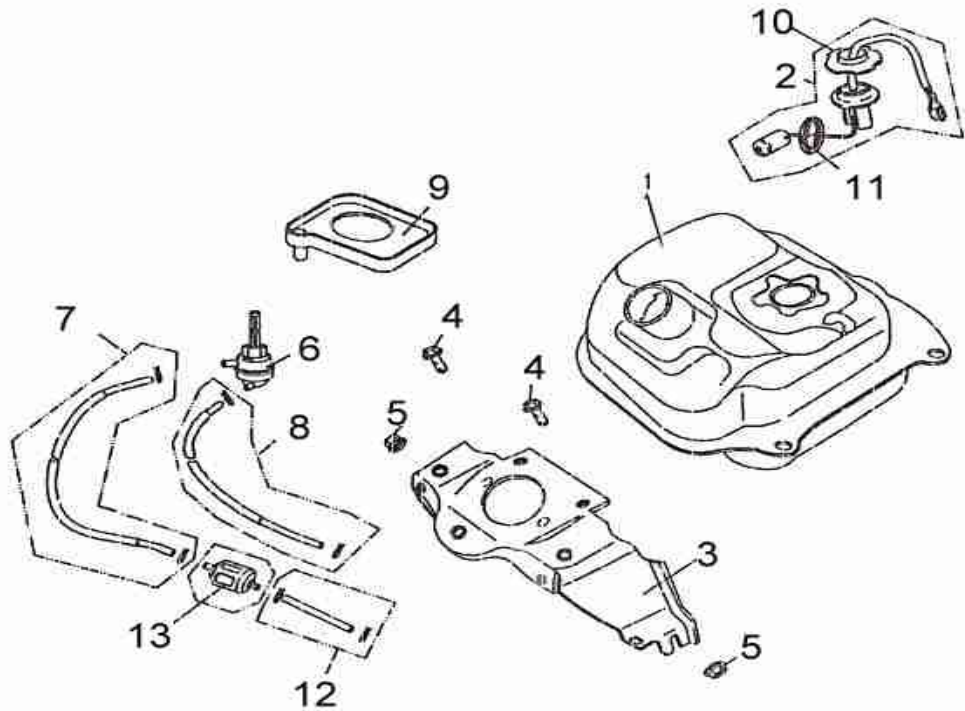

POS	QTY	PARTNUMBER	BESKRIVELSE	DESCRIPTION
1	1	700312	TANK	TANK
2	1	404192	BRÆNDSTOFMÅLER	FUEL METER - F34.2
3	1	404193	BESLAG	TAIL TANKBRACKET ASSY - F34.3
4	2	404194	BOLT M6X12	BOLT M6X12 - F34.4
5	2	404195	MØTRIK M6	NUT M6 - F34.5
6	1	404196	BENZINHANE	FUELVALVE - F34.6
7	1	404197	BENZINSLANGE	FUEL TUBE A - F34.7
8	1	404198	VAKUMSKLANGE	TUBE VACUUM - F34.8
9	1	404199	GUMMI	RUBBER - F34.9
10	1	404200	MØTRIK	NUT, FUELMETER - F34.10
11	1	404201	GUMMIPAKNIING	RUBBER GASKET - F34.11
12	1	404202	BENZINSLANGE B	FUEL TUBE B - F34.12
13	1	401123	BENZINFILTER	FUELFILTER