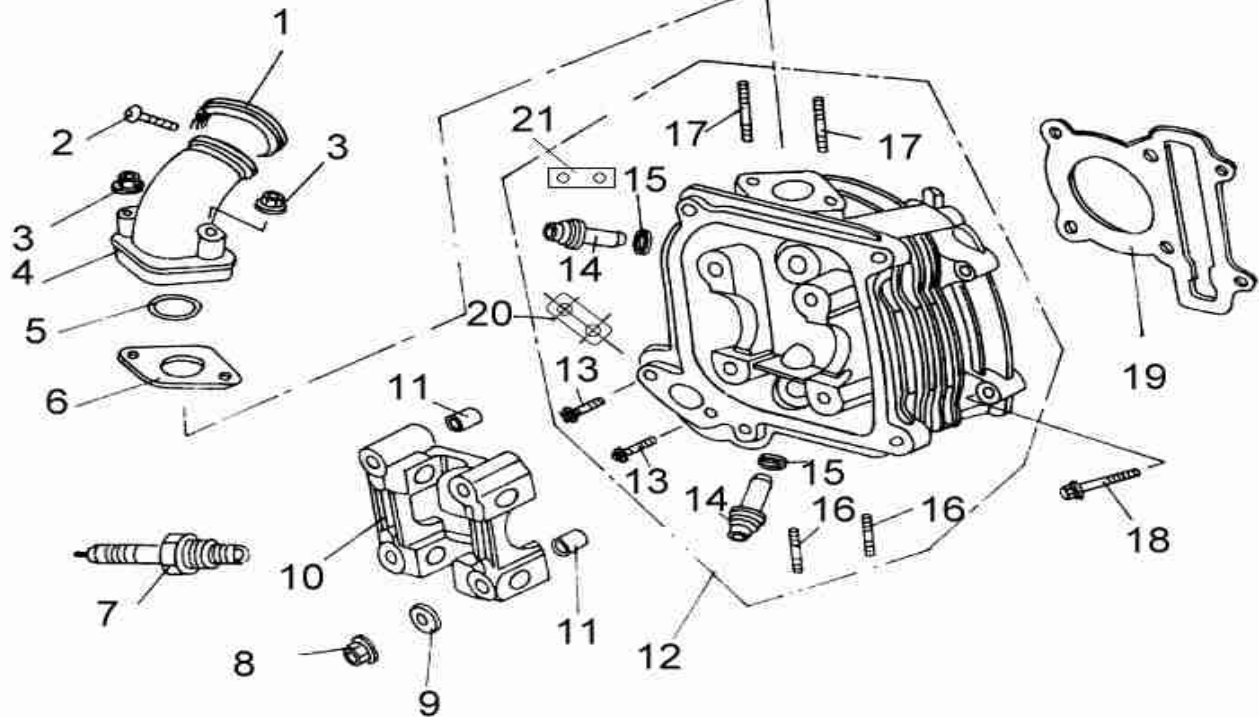

**Flash 30-4**  
**90054085**  
**30 km/t**

POS	QTY	PARTNUMBER	BESKRIVELSE	DESCRIPTION
1+10	1	403800	BLÆSEHUS NEDERST MED KLEMME	CLAMP - F1.1+10
2	2	403801	BOLT M6X16	BOLT M6X16 - F1.2
3-6	1	403802	BLÆSEHUS ØVERST	FANHOUSING UPPER F1.3-6
7	2	403803	BOLT M6X25	BOLT M6X25 - F1.7
8	1	403804	KLEMME	CLAMP F1.8
9	1	403805	GUMMI PAKNING	SEAL RING - F1.9
11	2	403806	BOLT M5X16	BOLT M5X16 - F1.11
12- 13	1	403807	BLÆSEHUS	COVER BREATHER - F1.12

POS	QTY	PARTNUMBER	BESKRIVELSE	DESCRIPTION
1- 2+4	1	403808	STUDS MED KLEMME	PIPE WITH CLAMP - F2.1-2+4
3	2	403809	MØTRIK M6	NUT M6 - F2.3
5	1	403810	O-RING	ISOLATOR, O-RING - F2.5
6	1	403811	PAKNING	GASKET - F2.6
7	1	10011448	TÆNDRØR U20FSRU	U20FSRU
8	4	403812	MØTRIK	CYLINDER HEAD NUT - F2.8
9	4	403813	SKIVE	CYLINDER HEAD WASHER - F2.9
10	1	403814	LEJEOVERFALD	CAM SEAT - F2.10
11	2	403815	STYREBØS	GUIDEBUSH - F2.11
12+1 4+15	1	403816	TOPSTYKKE	CYLINDER HEAD ASSY - F2.12+14-15
13	2	403817	BOLT M6X16	BOLT M6X16 - F2.13
16	2	403818	BOLT	BOLT, EXHAUST MUFFLER - F2.16
17	2	403819	BOLT	CARBURETOR BOLT, STUD - F2.17
18	2	403820	BOLT M6X85	BOLT M6X85 - F2.18
19	1	403821	TOPPAKNING	HEAD GASKET - F2.19
20	1	403822	LÅG	CAP - F2.20
21	1	403823	GUMMI PAKNING, LÅG	CAP RUBBER GASKET - F2.21

POS	QTY	PARTNUMBER	BESKRIVELSE	DESCRIPTION
1	2	403834	BOLT M6X16	BOLT M6X16 - F4.1
2	1	403835	JUSTERINGSKÆDE	TENSIONER ASSY - F4.2
3	1	403836	PAKNING	GASKET - F4.3
5	1	403837	O-RING	O-RING - F4.5
6	1	403838	SKRUE	SCREW - F4.6
7	1	403839	KÆDESTYR NEDERST	TENSIONER LOWER - F4.7
8	1	403840	KÆDESTYR ØVERST	TENSIONER UPPER- F4.8
9	1	403841	KNASTKÆDE	CAMCHAIN - F4.9