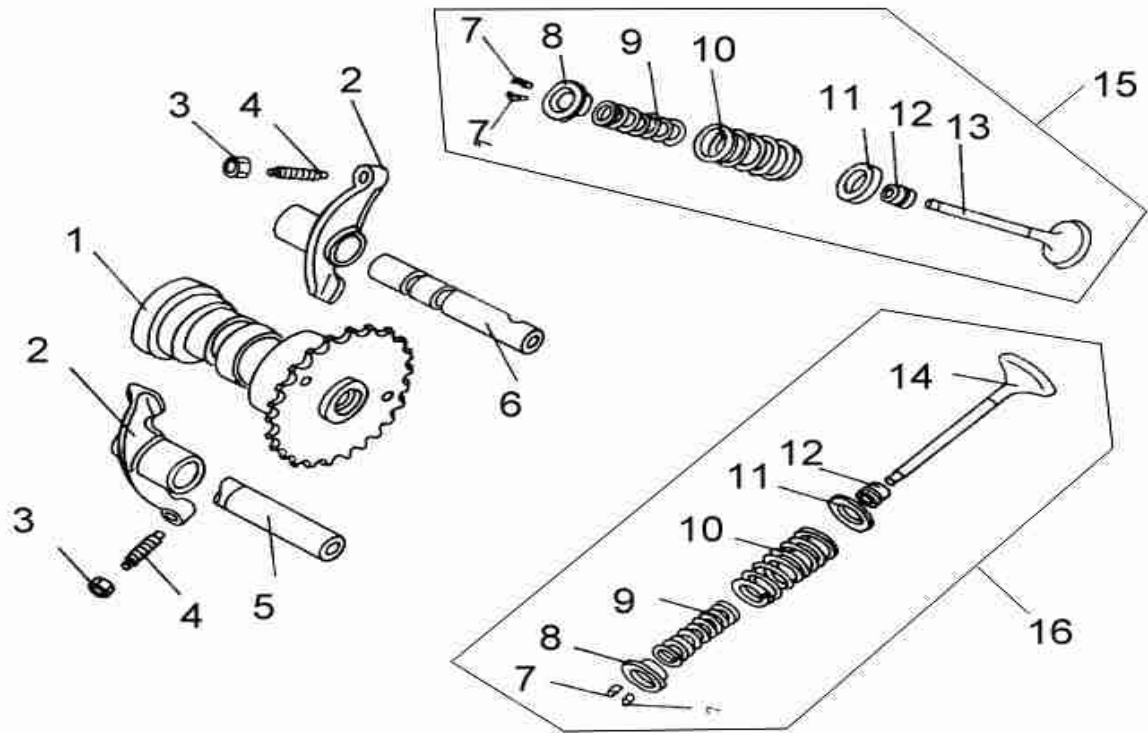

**Flash 30-4**  
**90054085**  
**30 km/t**

POS	QTY	PARTNUMBER	BESKRIVELSE	DESCRIPTION
1+10	1	403800	BLÆSEHUS NEDERST MED KLEMME	CLAMP - F1.1+10
2	2	403801	BOLT M6X16	BOLT M6X16 - F1.2
3-6	1	403802	BLÆSEHUS ØVERST	FANHOUSING UPPER F1.3-6
7	2	403803	BOLT M6X25	BOLT M6X25 - F1.7
8	1	403804	KLEMME	CLAMP F1.8
9	1	403805	GUMMI PAKNING	SEAL RING - F1.9
11	2	403806	BOLT M5X16	BOLT M5X16 - F1.11
12- 13	1	403807	BLÆSEHUS	COVER BREATHER - F1.12

POS	QTY	PARTNUMBER	BESKRIVELSE	DESCRIPTION
1- 2+4	1	403808	STUDS MED KLEMME	PIPE WITH CLAMP - F2.1-2+4
3	2	403809	MØTRIK M6	NUT M6 - F2.3
5	1	403810	O-RING	ISOLATOR, O-RING - F2.5
6	1	403811	PAKNING	GASKET - F2.6
7	1	10011448	TÆNDRØR U20FSRU	U20FSRU
8	4	403812	MØTRIK	CYLINDER HEAD NUT - F2.8
9	4	403813	SKIVE	CYLINDER HEAD WASHER - F2.9
10	1	403814	LEJEOVERFALD	CAM SEAT - F2.10
11	2	403815	STYREBØS	GUIDEBUSH - F2.11
12+1 4+15	1	403816	TOPSTYKKE	CYLINDER HEAD ASSY - F2.12+14-15
13	2	403817	BOLT M6X16	BOLT M6X16 - F2.13
16	2	403818	BOLT	BOLT, EXHAUST MUFFLER - F2.16
17	2	403819	BOLT	CARBURETOR BOLT, STUD - F2.17
18	2	403820	BOLT M6X85	BOLT M6X85 - F2.18
19	1	403821	TOPPAKNING	HEAD GASKET - F2.19
20	1	403822	LÅG	CAP - F2.20
21	1	403823	GUMMI PAKNING, LÅG	CAP RUBBER GASKET - F2.21

POS	QTY	PARTNUMBER	BESKRIVELSE	DESCRIPTION
1	2	403834	BOLT M6X16	BOLT M6X16 - F4.1
2	1	403835	JUSTERINGSKÆDE	TENSIONER ASSY - F4.2
3	1	403836	PAKNING	GASKET - F4.3
5	1	403837	O-RING	O-RING - F4.5
6	1	403838	SKRUE	SCREW - F4.6
7	1	403839	KÆDESTYR NEDERST	TENSIONER LOWER - F4.7
8	1	403840	KÆDESTYR ØVERST	TENSIONER UPPER- F4.8
9	1	403841	KNASTKÆDE	CAMCHAIN - F4.9