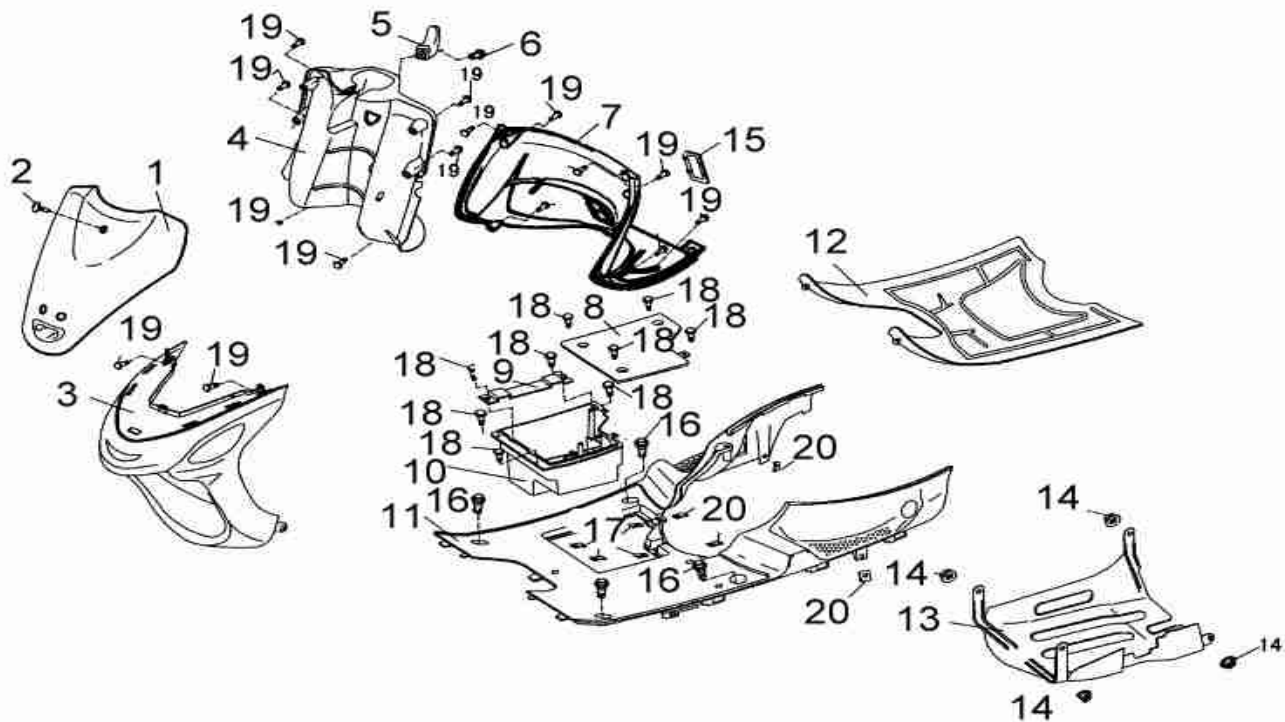

POS	QTY	PARTNUMBER	BESKRIVELSE	DESCRIPTION
1	1	404097	PANEL BLÅ MED FLAMMER	COVER FRONT BLUE - F29.1
2	1	404098	BOLT M6X14	BOLT M6X14 - F29.2
3	1	404101	PANEL SØLV	FRONT COVER FRONT FENDER SILVER - F29.3
4	1	404102	PANEL BAG VED STYR	COVER BEHIND STEER - F29.4
5	1	404103	KROG FOR	HOOK FRONT - F29.5
6	1	404104	BOLT M6X12	BOLT M6X12 - F29.6
7	1	404105	OPBEVARINGSRUM FOR	REAR COVER LOWER FRONT - F29.7
8	1	404106	LÅG	COVER BATTERYBOX - F29.8
9	1	404107	BATTERI HOLDER	BRACKET BATTERY - F29.9
10	1	404108	BATTERI BOKS	BATTERIBOX - F29.10
11	1	404109	BUNDPLADE	COVER LOWER - F29.11
12	1	402097	BUNDMÅTTE	RUBBER MAT
13	1	404111	BUNDPLADE UNDER	COVER UNDER SCOOTER - F29.13
14	4	404112	MØTRIK M6	NUT M6 - F29.14
15	1	404113	PLADE FOR STELNUMMER	COVER - F29.15
16	4	404114	BOLT M6X20	BOLT M6X20 - F29.16
17	4	404115	KLIPS	CLIP (4.8) - F29.17
18	7	404116	SKRUE ST4.8X16	SCREW ST4.8X16 - F29.18
19	16	296028	PLADESKRUE M4,2X13 SPIDS	SCREW M4,2X13
20	4	404118	KLIPS	CLIP (4.2) - F29.20
21	1	404836	TRIN ALUMINIUM	FOOTSTEP ALLOY