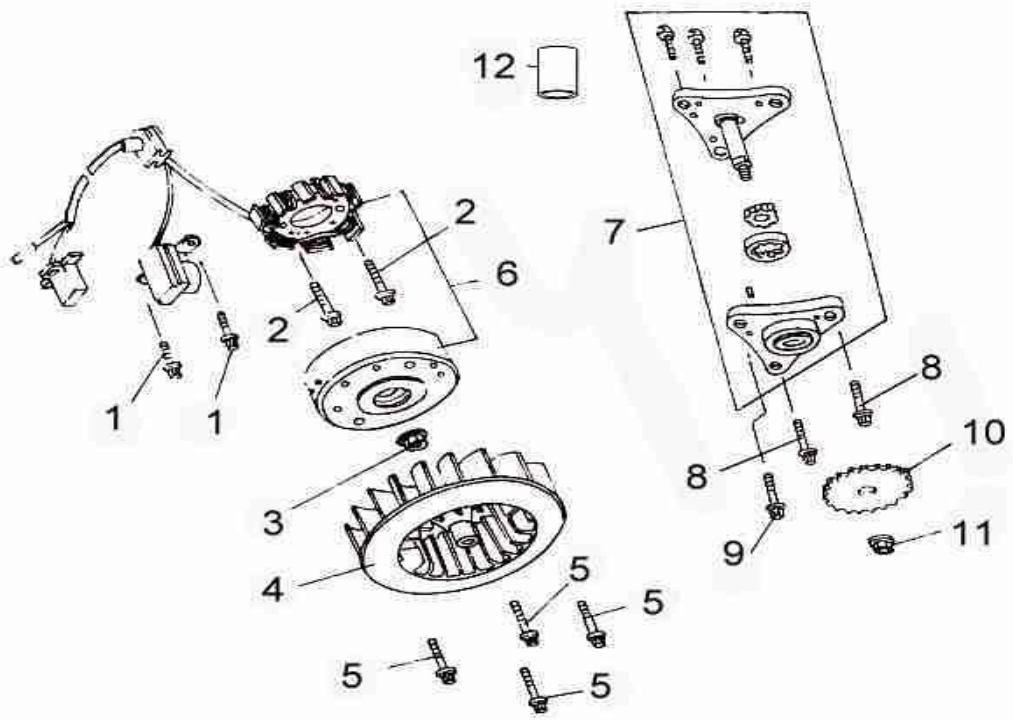

POS	QTY	PARTNUMBER	BESKRIVELSE	DESCRIPTION
1	2	403834	BOLT M6X16	BOLT M6X16 - F4.1
2	1	403835	JUSTERINGSKÆDE	TENSIONER ASSY - F4.2
3	1	403836	PAKNING	GASKET - F4.3
5	1	403837	O-RING	O-RING - F4.5
6	1	403838	SKRUE	SCREW - F4.6
7	1	403839	KÆDESTYR NEDERST	TENSIONER LOWER - F4.7
8	1	403840	KÆDESTYR ØVERST	TENSIONER UPPER- F4.8
9	1	403841	KNASTKÆDE	CAMCHAIN - F4.9

POS	QTY	PARTNUMBER	BESKRIVELSE	DESCRIPTION
1-2	1	403853	KRUMTAP MED FEDER	GRANKSHAFT WITH KEY - F7.1
3	2	403854	LÅS	PISTON PIN CLIP - F7.3
4	1	403855	KRYDSPIND	PIN PISTON - F7.4
5	1	403856	STEMPEL	PISTON - F7.5
6	1	403857	STEMPEL RINGE SÆT	PISTON RING ASSY - F7.6

POS	QTY	PARTNUMBER	BESKRIVELSE	DESCRIPTION
1	1	403858	BESLAG	FENDER FRAME - F8.1
2	1	403859	BOLT M6X16	BOLT M6X16 - F8.2
3	1	403860	BOLT M6X25	BOLT M6X25 - F8.3
4	4	403861	BOLT M6X85	BOLT M6X85 - F8.4
5	1	403862	OLIE MÅLER	OIL LEVEL GAUGE - F8.5
6	1	403863	O-RING	O-RING, OIL FILTER - F8.6
7	4	403864	BOLT M6X100	BOLT M6X100 - F8.7
8	1	403865	OLIE FILTER	OIL FILTER - F8.8
9	1	403866	FJEDER	SPRING, OIL FILTER - F8.9
10	1	403867	O-RING	O-RING,OIL FILTER COVER - F8.10
11	1	403868	PROP, OLIE	CAP, OIL FILTER COVER - F8.11
12	1	403869	PAKDÅSE	OIL SEAL ASSY, R-COVER - F8.12
13	1	403870	PAKNING	GASKET, R-COVER - F8.13
14	1	403871	DÆKSEL, HØJRE	RIGHT COVER - F8.14

POS	QTY	PARTNUMBER	BESKRIVELSE	DESCRIPTION
1	2	403878	BOLT M5X12	BOLT M5X12 - F10.1
2	2	403879	BOLT M6X22	BOLT M6X22 - F10.2
3	1	403880	MØTRIK M10X1.25	R.NUT, CAMSHAFT - F10.3
4	1	403881	BLÆSEHJUL	COOLING FAN - F10.4
5	4	403882	BOLT M6X16	BOLT M6X16 - F10.5
6	1	403883	GENERATOR KPL	GENERATOR ASSY - F10.6
7	1	403884	OLIEPUMPE KOMPLET	OIL PUMP ASSY - F10.7
8	2	403885	BOLT M6X20	BOLT M6X20 - F10.8
9	1	403886	BOLT M6X25	BOLT M6X25 - F10.9
10	1	403887	TANDHJUL	CHAIN OIL PUMP DIVER - F10.10
11	1	403888	MØTRIK M6	NUT M6 - F10.11
12	1	403889	PAL	OIL PUMP DOWEL PIN - F10.12