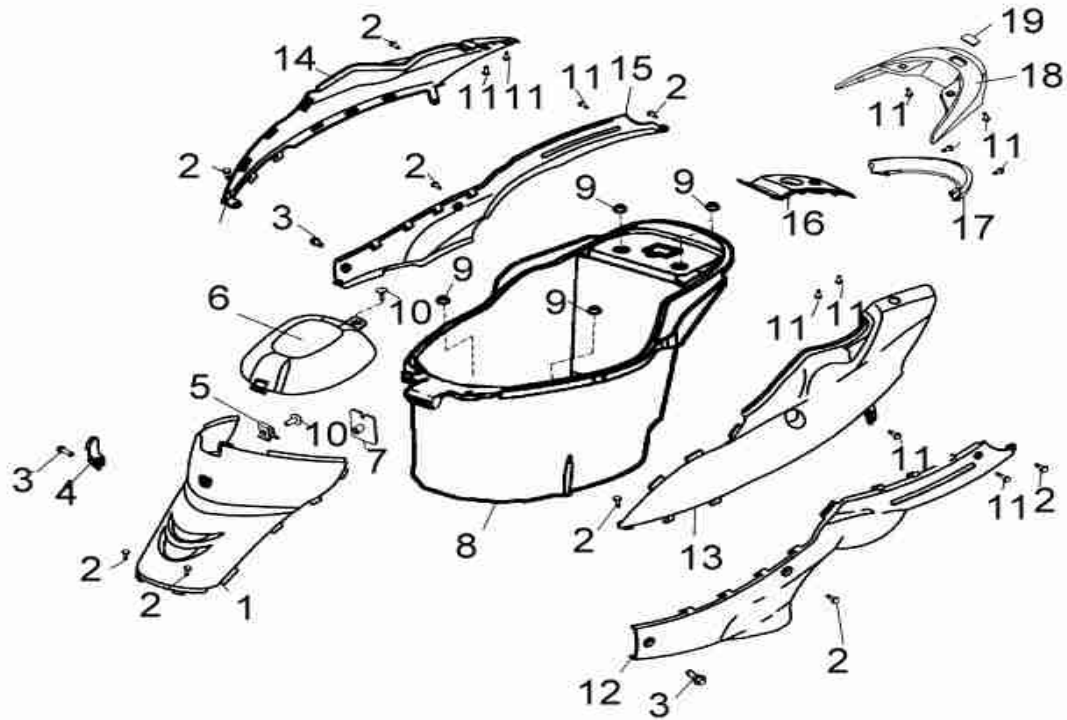

POS	QTY	PARTNUMBER	BESKRIVELSE	DESCRIPTION
1	1	404119	PANEL UNDER SÆDE FOR	COVER UNDER SEAT FRONT - F30.1
2	10	296039	PLADESKRUE M4,8X16 SPIDS	SCREW M4,8X16
3	3	404121	FLANGEBOLT M6X12	FLANGEBOLT M6X12 - F30.3
4	1	404122	KROG BAG	HOOK REAR F30.4
5	1	404123	SKRUE KLEMME	CLIP NUT - F30.5
6	1	404124	DÆKSEL FOR MOTOR	COVER FOR ENGINE - F30.6
7	1	404125	BESLAG	BRACKET FOR HOOK - F30.7
8	1	404126	SÆDEBRØND	SEAT INNER - F30.8
9	4	404127	MØTRIK M6	NUT M6 - F30.9
10	2	404128	BOLT	BOLT - F30.10
11	10	296028	PLADESKRUE M4,2X13 SPIDS	SCREW M4,2X13
12	1	404133	PANEL V.N. SØLV FLASH	COVER LOWER L SILVER FLASH 30-4 F30.12
13	1	404136	PANEL V.Ø. BLÅ FLASH MED FLAMMER	COVER UPPER L BLUE FLASH 30-4 - F30.14
14	1	404139	PANEL H.Ø. BLÅ FLASH MED FLAMMER	COVER UPPER R BLUE FLASH 30-4 - F30.14
15	1	404143	PANEL H.N. SØLV FLASH	COVER LOWER R SILVER FLASH30-4 - F30.15
16	1	404146	PANEL VED TANK BLÅ	COVER FUELTANK BLUE
17	1	404149	PANEL BAGLYGTE SØLV	COVER TAILLAMP SILVER FREE 50-4 F30.17
18	1	404152	PANEL BAGAGEBÆRER BLÅ FLASH 30-4	COVER TAIL SUPPORT BLUE FLASH 30-4 - F30
19	1	404155	INDSTIK BLÅ FLASH	INSERT COVER BLUE FLASH 30-4 - F30.19B