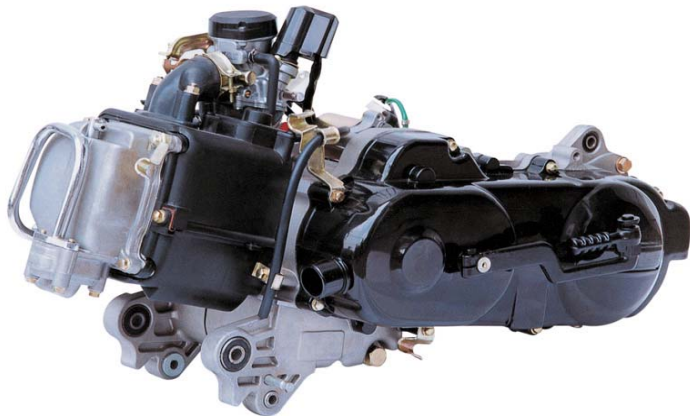

1

2

Pos	Vare nr. / Part no.	Qty	Beskrivelse	Description
1	404221	1	Udstødning Aluminium	Exhaust Aluminium
2	404220	1	Udstødning Sort	Exhaust Black

POS	QTY	PARTNUMBER	BESKRIVELSE	DESCRIPTION
1-3	1	404228	SÆDE MED BESLAG	SEAT ASSY - F37.1-3
4	1	404229	BESLAG	FRAME - F37.4
5	2	404230	BOLT M6X12	BOLT M6X12 - F37.5
6	2	404231	MØTRIK M6	NUT M6 - F37.6