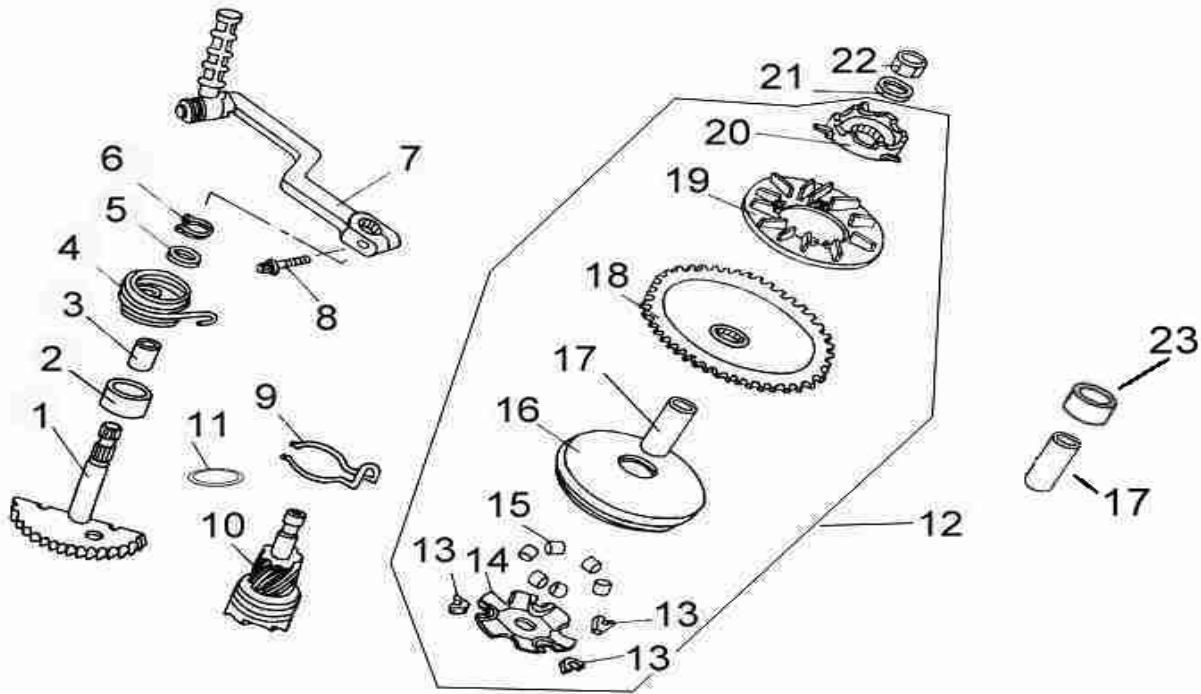

POS	QTY	PARTNUMBER	BESKRIVELSE	DESCRIPTION
1	1	403893	STARTERDREV KICKSTART KORT 48MM	KICK STARTER SHAFT SHORT 48MM
1	1	408678	STARTDREV KICKSTART LANG 62MM	KICK STARTER SHAFT LONG 62MM
2	1	403893A	BØS	BUSH - F12.2
3	1	403893B	BØS	BUSH F12.3
4	1	403893C	FJEDER	SPRING - F12.4
5	1	403993D	SKIVE	WASHER - F12.5
6	1	403893E	LÅSERING	LOCKRING - F12.6
7	1	403894	KICK STARTER ARM	ARM ASSY, KICK STARTER - F12.7
8	1	403895	BOLT M6X22	BOLT M6X22 - F12.8
9	1	403896	FJEDER	SPRING - F12.9
10	1	403897	GEAR	GEAR COMP, IDLE - F12.10
11	1	403898	SKIVE	WASHER - F12.11
12-20	1	403900	VARIO KOMPLET 30 KM	VARIO ASSY 30 KM
13	1	407614	GLIDESTYKKE FOR VARIO	HOLDER FOR VARIO
17	1	404338	BØS 30KM/T	BUSH FLASH 30-4 F12.17
21	1	403901	SKIVE Ø12	WASHER Ø12 - F12.21
22	1	403902	MØTRIK M12X1.25	NUT M12X1.25 - F12.22
23	1	404339	RING 30KM/T 7,5MM	RING 30KM 7,5MM-F12.23