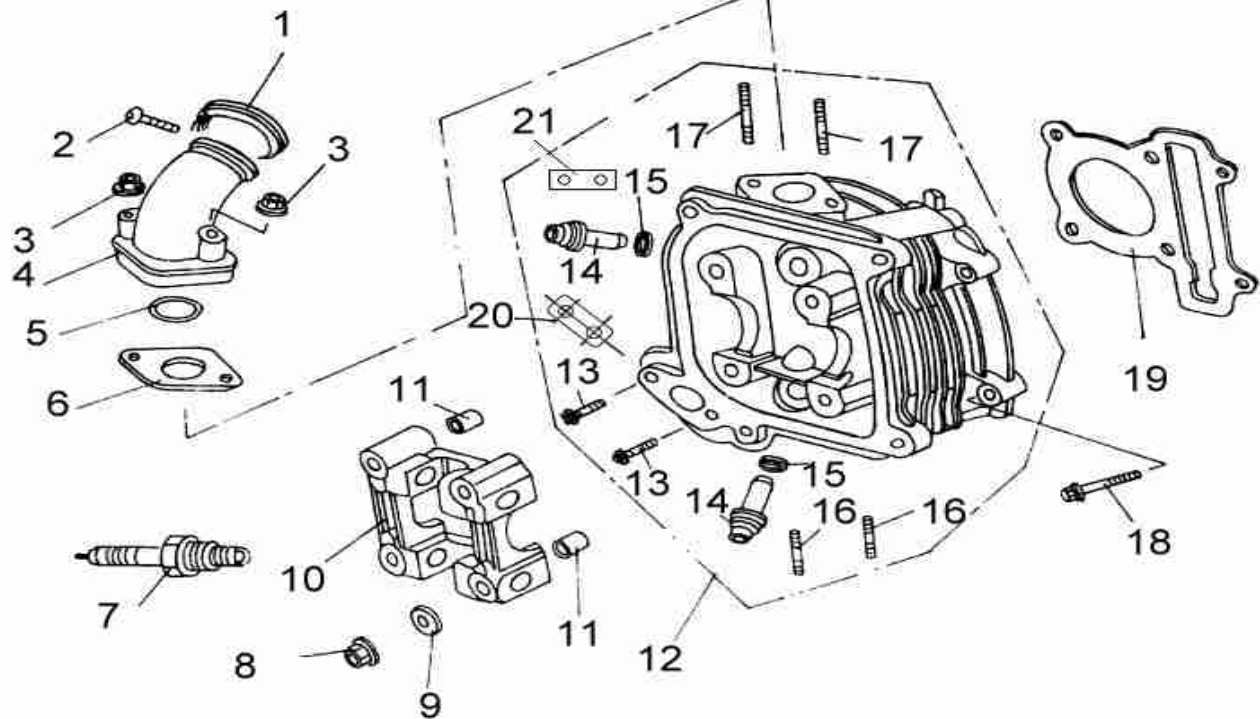

Flash 30-4
90054085
30 km/t

POS	QTY	PARTNUMBER	BESKRIVELSE	DESCRIPTION
1+10	1	403800	BLÆSEHUS NEDERST MED KLEMME	CLAMP - F1.1+10
2	2	403801	BOLT M6X16	BOLT M6X16 - F1.2
3-6	1	403802	BLÆSEHUS ØVERST	FANHOUSING UPPER F1.3-6
7	2	403803	BOLT M6X25	BOLT M6X25 - F1.7
8	1	403804	KLEMME	CLAMP F1.8
9	1	403805	GUMMI PAKNING	SEAL RING - F1.9
11	2	403806	BOLT M5X16	BOLT M5X16 - F1.11
12- 13	1	403807	BLÆSEHUS	COVER BREATHER - F1.12

POS	QTY	PARTNUMBER	BESKRIVELSE	DESCRIPTION
1- 2+4	1	403808	STUDS MED KLEMME	PIPE WITH CLAMP - F2.1-2+4
3	2	403809	MØTRIK M6	NUT M6 - F2.3
5	1	403810	O-RING	ISOLATOR, O-RING - F2.5
6	1	403811	PAKNING	GASKET - F2.6
7	1	10011448	TÆNDRØR U20FSRU	U20FSRU
8	4	403812	MØTRIK	CYLINDER HEAD NUT - F2.8
9	4	403813	SKIVE	CYLINDER HEAD WASHER - F2.9
10	1	403814	LEJEVERFALD	CAM SEAT - F2.10
11	2	403815	STYREBØS	GUIDEBUSH - F2.11
12+1 4+15	1	403816	TOPSTYKKE	CYLINDER HEAD ASSY - F2.12+14-15
13	2	403817	BOLT M6X16	BOLT M6X16 - F2.13
16	2	403818	BOLT	BOLT, EXHAUST MUFFLER - F2.16
17	2	403819	BOLT	CARBURETOR BOLT, STUD - F2.17
18	2	403820	BOLT M6X85	BOLT M6X85 - F2.18
19	1	403821	TOPPAKNING	HEAD GASKET - F2.19
20	1	403822	LÅG	CAP - F2.20
21	1	403823	GUMMI PAKNING, LÅG	CAP RUBBER GASKET - F2.21

POS	QTY	PARTNUMBER	BESKRIVELSE	DESCRIPTION
1	2	403834	BOLT M6X16	BOLT M6X16 - F4.1
2	1	403835	JUSTERINGSKÆDE	TENSIONER ASSY - F4.2
3	1	403836	PAKNING	GASKET - F4.3
5	1	403837	O-RING	O-RING - F4.5
6	1	403838	SKRUE	SCREW - F4.6
7	1	403839	KÆDESTYR NEDERST	TENSIONER LOWER - F4.7
8	1	403840	KÆDESTYR ØVERST	TENSIONER UPPER- F4.8
9	1	403841	KNASTKÆDE	CAMCHAIN - F4.9