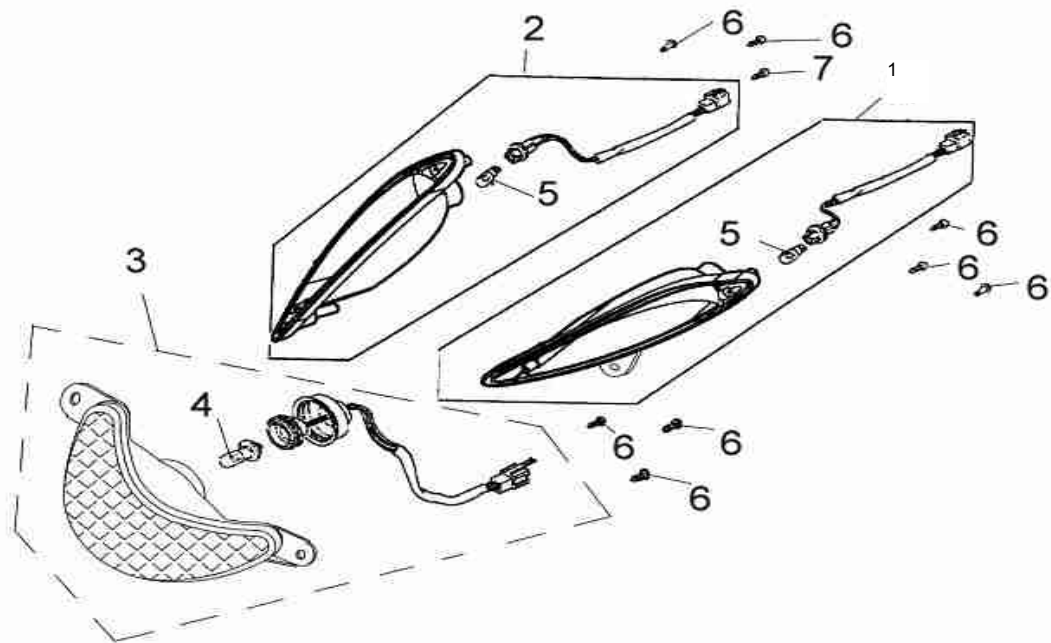

POS	QTY	PARTNUMBER	BESKRIVELSE	DESCRIPTION
1	1	404091A	BLINKLYS FOR VENSTRE HVID	INDICATOR FRONT RIGHT WHITE - F28.1
2	1	404092A	BLINKLYS FOR HØJRE HVID	INDICATOR FRONT LEFT WHITE - F28.2
3	1	404093	POSITIONSLYGTE	HEAD LIGHT - F28.3
4	1	401306	PÆRE 12V 5W NETTOPRIS	BULB 12V 5W NETPRICE
5	2	700529	PÆRE 12V 10W	BULB 12V 10W
6	9	404094	SKRUE ST4.2X12	SCREW ST4.2X12 - F28.6