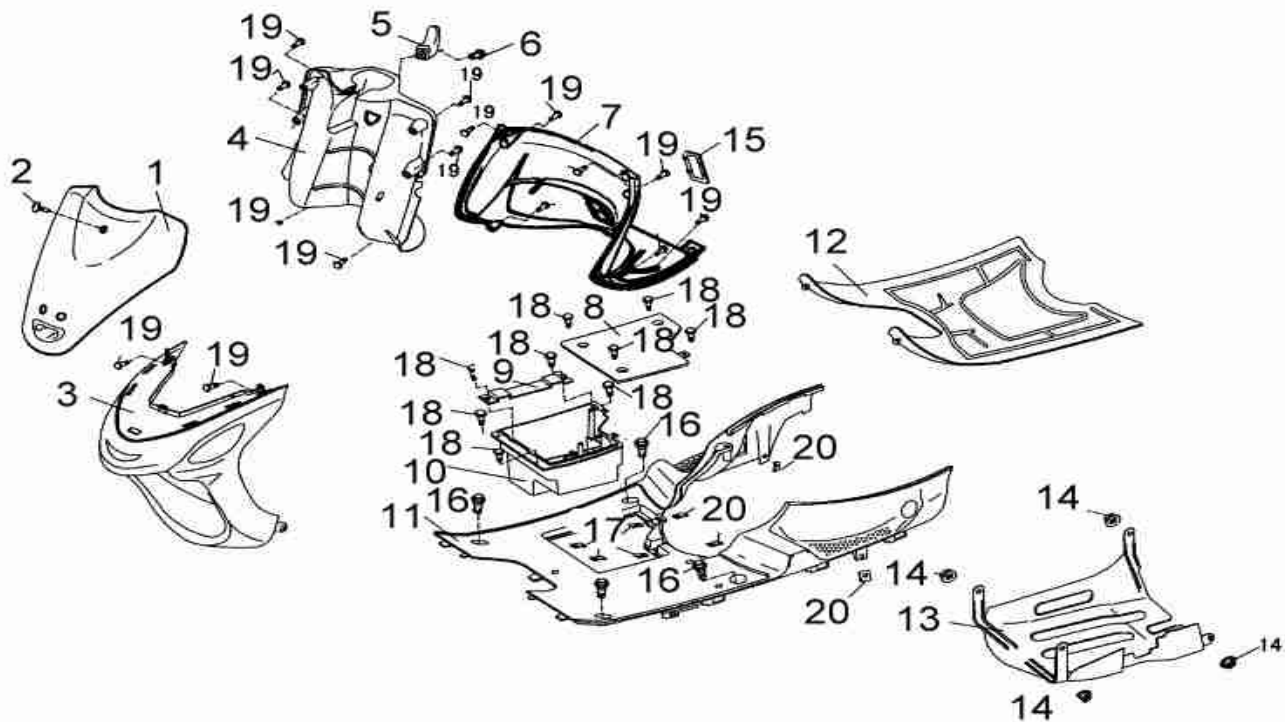

POS	QTY	PARTNUMBER	BESKRIVELSE	DESCRIPTION
1	1	408676	PANEL BLÅ METALLIC	COVER BLUE METALLIC
2	1	404098	BRUG 290464	BOLT M6X14 - F29.2
3	1	404101	PANEL SØLV	FRONT COVER FRONT FENDER SILVER - F29.3
4	1	404102	PANEL BAG VED STYR	COVER BEHIND STEER - F29.4
5	1	404103	KROG FOR	HOOK FRONT - F29.5
6	1	404104	BOLT M6X12	BOLT M6X12 - F29.6
7	1	404105	OPBEVARINGSRUM FOR	REAR COVER LOWER FRONT - F29.7
8	1	404106	LÅG	COVER BATTERYBOX - F29.8
9	1	404107	BATTERI HOLDER	BRACKET BATTERY - F29.9
10	1	404108	BATTERI BOKS	BATTERIBOX - F29.10
11	1	404109	BUNDPLADE	COVER LOWER - F29.11
12	1	402097	BUNDMÅTTE	RUBBER MAT
13	1	404111	BUNDPLADE UNDER	COVER UNDER SCOOTER - F29.13
14	4	404112	MØTRIK M6	NUT M6 - F29.14
15	1	404113	PLADE FOR STELNUMMER	COVER - F29.15
16	4	404114	BOLT M6X20	BOLT M6X20 - F29.16
17	4	404115	KLIPS	CLIP (4.8) - F29.17
18	7	404116	SKRUE ST4.8X16	SCREW ST4.8X16 - F29.18
19	16	296028	PLADESKRUE M4,2X13 SPIDS	SCREW M4,2X13
20	4	404118	KLIPS	CLIP (4.2) - F29.20
21	1	404836	TRIN ALUMINIUM	FOOTSTEP ALLOY