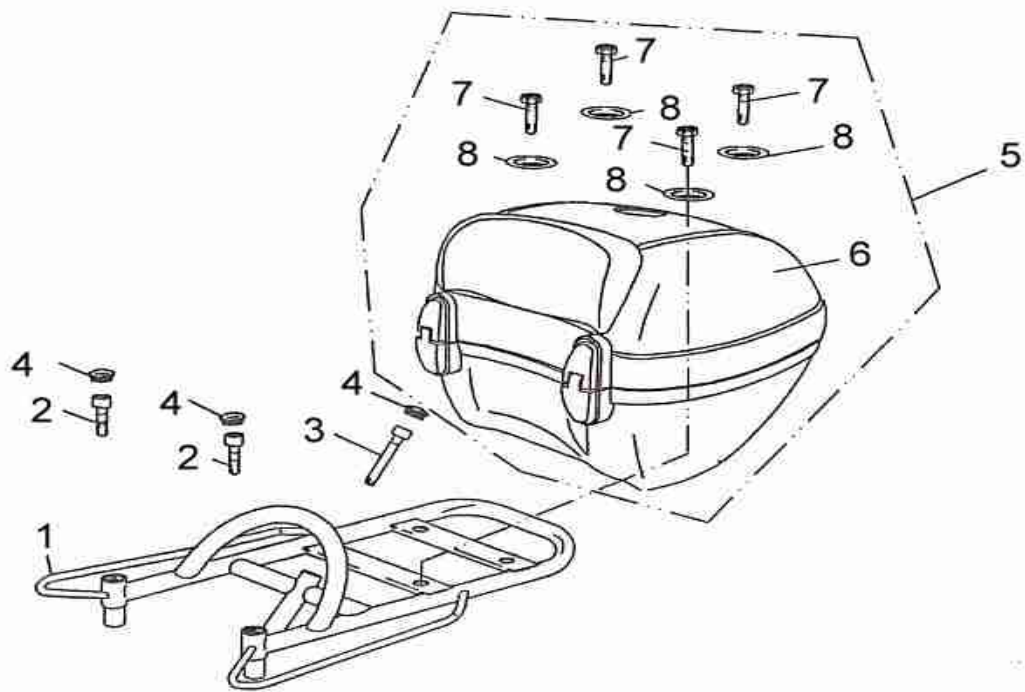

POS	QTY	PARTNUMBER	BESKRIVELSE	DESCRIPTION
1	1	404156	STØTTE BAG	CARRIER ASSY - F31.1
2	2	90100216	INSEX M8X45 CYL FZB	INSEX M8X45 CYL FZB
3	1	90100224	INSEX M8X85 CYL FZB	INSEX M8X85 CYL FZB
4	3	404159	GUMMIPAKNING	GASKET - F31.4
6	1	403781	BAGAGEBOKS BLÅ FLASH30-4	LUGGAGEBOX BLUE FLASH30-4 SMALL-F31.6
7	3	404160	BOLT M8X40	BOLT M8X40 - F31.7
8	3	404161	SKIVE	WASHER - F31.8