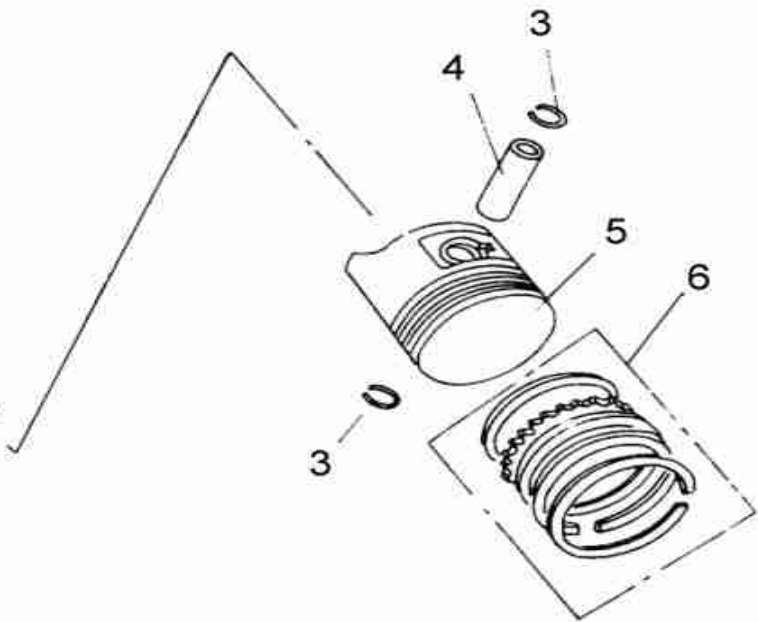

POS	QTY	PARTNUMBER	BESKRIVELSE	DESCRIPTION
1-2	1	403853	KRUMTAP MED FEDER	GRANKSHAFT WITH KEY - F7.1
3	2	403854	LÅS	PISTON PIN CLIP - F7.3
4	1	403855	KRYDSPIND	PIN PISTON - F7.4
5	1	403856	STEMPEL	PISTON - F7.5
6	1	403857	STEMPEL RINGE SÆT	PISTON RING ASSY - F7.6