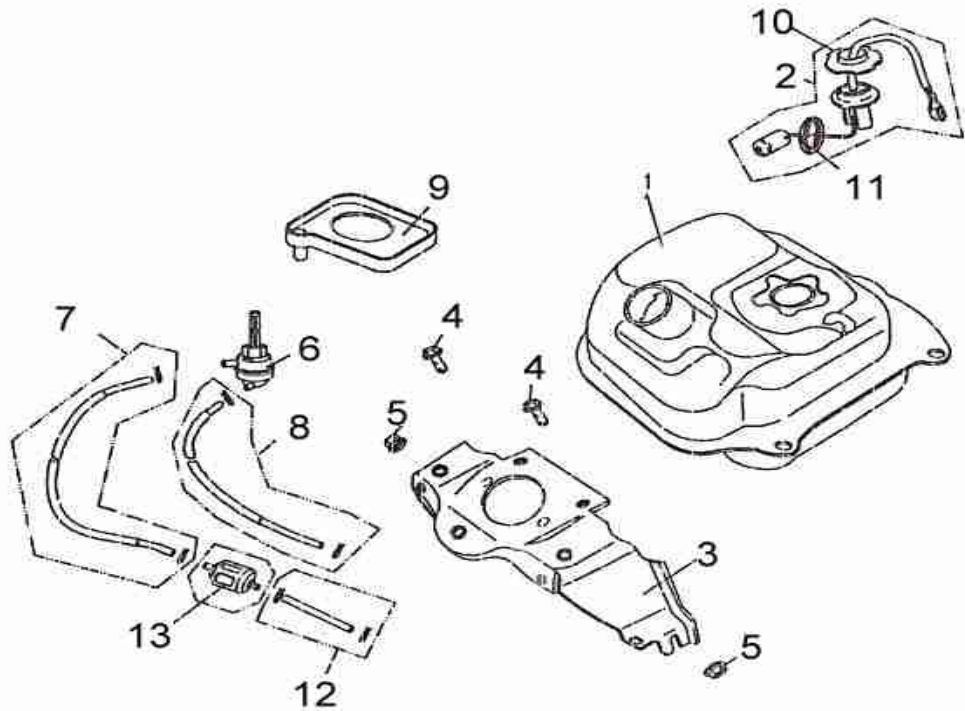

POS	QTY	PARTNUMBER	BESKRIVELSE	DESCRIPTION
1	1	404191	BRÆNDSTOFTANK	FUELTANK ASSY - F34.1
2	1	404192	BRÆNDSTOFMÅLER	FUEL METER - F34.2
3	1	404193	BESLAG	TAIL TANKBRACKET ASSY - F34.3
4	2	404194	BOLT M6X12	BOLT M6X12 - F34.4
5	2	404195	MØTRIK M6	NUT M6 - F34.5
6	1	404196	BENZINHANE	FUELVALVE - F34.6
7	1	404197	BENZINSLANGE	FUEL TUBE A - F34.7
8	1	404198	VAKUMSKLANGE	TUBE VACUUM - F34.8
9	1	404199	GUMMI	RUBBER - F34.9
10	1	404200	MØTRIK	NUT, FUELMETER - F34.10
11	1	404201	GUMMIPAKNIING	RUBBER GASKET - F34.11
12	1	404202	BENZINSLANGE B	FUEL TUBE B - F34.12
13	1	401123	BENZINFILTER