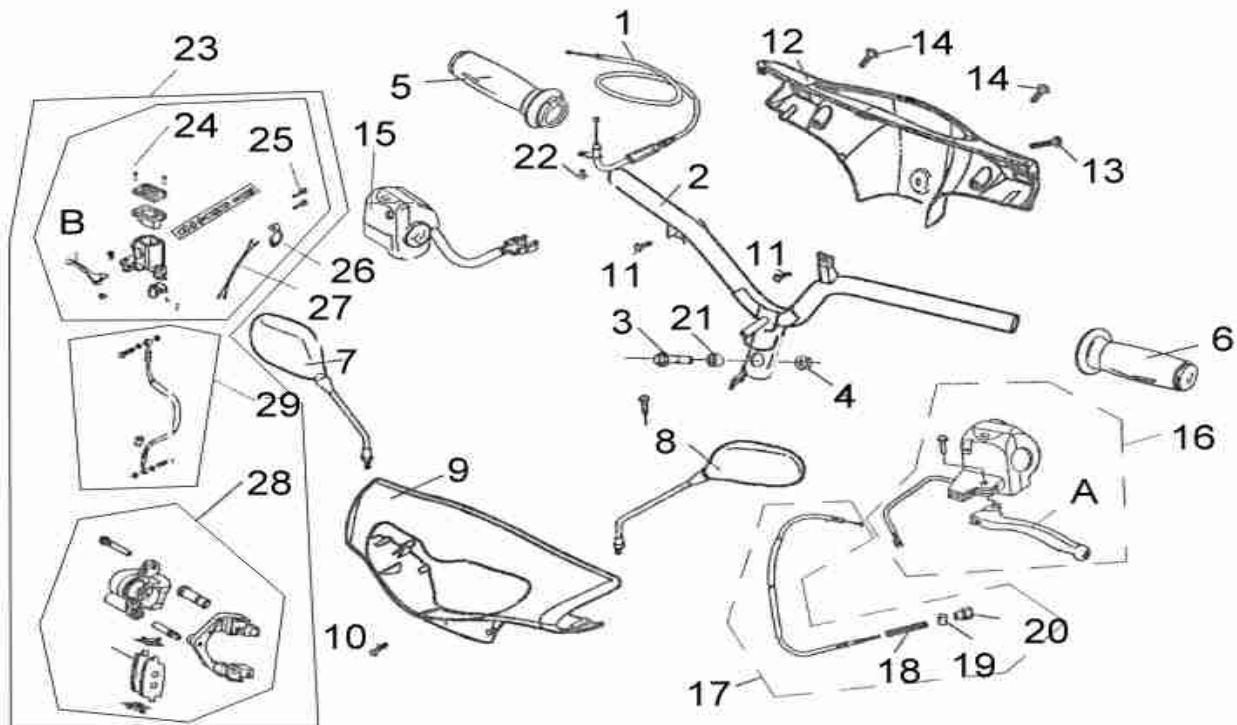

POS	QTY	PARTNUMBER	BESKRIVELSE	DESCRIPTION
1	1	404056	GASKABEL KOMPLET	THROTTLE CABLE ASSY - F26.1
2	1	404057	STYR	STEER - F26.2
3	1	90102944	STÅLBOLT 10X50 8.8 FZB	BOLT M10X50
4	1	90100693	LÅSEMØTRIK M10 8.8 FZB	LOCKNUT M10
5	1	404060	HÅNDTAG HØJRE	GRIP THROTTLE - F26.5
6	1	404061	HÅNDTAG VENSTRE	LEFT GRIP - F26.6
7	1	404062	SIDESPEJL HØJRE	MIRROR RIGHT - F26.7
8	1	404063	SIDESPEJL VENSTRE	MIRROR LEFT - F26.8
9	1	408677	PANEL BLÅ METALLIC	FRONT HEAD COVER BLUE METALLIC-F26.9
10	1	404067	BOLT M5X25	BOLT M5X25 - F26.10
11	2	404068	SKRUE ST4.8X16	SCREWST4.8X16 - F26.11
12	1	404069	PANEL VED STYR, BAGERST	REAR PART, HEAD COVER - F26.12
13	1	404070	BOLT	BOLT - F26.13
14	2	404071	SKRUE ST4.2X12	SCREWST4.2X12 - F26.14
15	1	404072	KONTAKTKONSOL HØJRE	SWITCH ASSY RIGHT - F26.15
16	1	404073	KONTAKTKONSOL VENSTRE	SWITCH ASSY LEFT - F26.16
17	1	404074	BREMSEKABEL BAG KOMPLET	BRAKECABLE REAR ASSY - F26.17
21	1	404075	STYRESKIVE	GUIDE WASHER - F26.21
22	1	404076	BOLT M5X10	BOLT M5X10 - F26.22
24	1	404077	BREMSE CYLINDER	MASTER CYLINDER ASSY - F26.24
25	2	404078	BOLT M6X22	BOLT M6X22 - F26.25
26	1	404079	BESLAG	BRACKET - F26.26
27	1	404080	LEDNING	STOP HARNESS - F26.27
28	1	404081	BREMSEKALIBER	BRAKECALIBER ASSY - F26.28
29	1	404082	BREMSE SLANGE	BRAKE HOSE ASSY - F26.29
A	1	404083A	HÅNDTAG BREMSE HØJRE BLANKT	R.BRAKE HANDLE SILVER - F26.A
B	1	404084A	HÅNDTAG BREMSE VENSTRE BLANK	L. BRAKE HANDLE SILVER F26.B
C	1	404085	BREMSEKLODS SÆT	BRAKE SHOE ASSY - F26.C