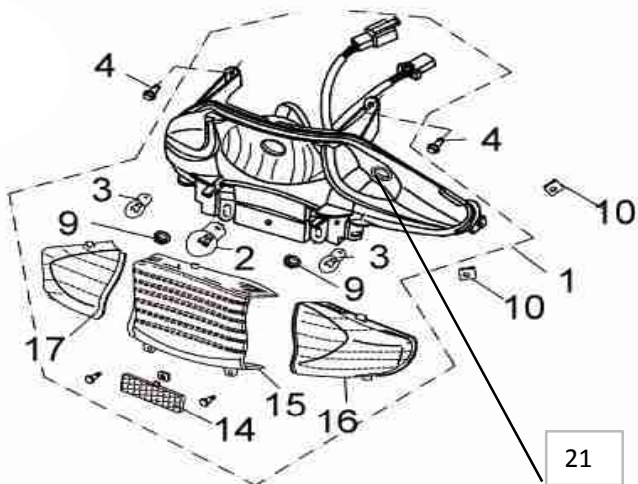

POS	QTY	PARTNUMBER	BESKRIVELSE	DESCRIPTION
1	1	404162	BAGLYGTE KPL KLAR GLAS	REAR LIGHT ASSY CLEAR - F32.1
2	1	700530	PÆRE 12V 21/5W	BULB 12V 21/5W
3	2	700529	PÆRE 12V 10W	BULB 12V 10W
4	2	404163	BOLT M6X12	BOLT M6X12 - F32.4
5	1	404164	LILLE SKÆRM	SMALL FENDER - F32.5
6	2	404165	BOLT M5X12	BOLT M5X12 - F32.6
7	1	404166	GUMMI	RUBBER - F32.7
8	1	404167	BAGSKÆRM	REAR FENDER - F32.8
9	6	404168	MØTRIK M6	NUT M6 - F32.9
10	4	404169	KLIPS	CLIP (4.2) - F32.10
11	1	404170	BESLAG	FENDER FRAME - F32.11
12	2	404171	MØTRIK	NUT CLIP - F32.12
14	1	404173	REFLEKS	REAR REFLECT - F32.14
15	1	404174	BAGLYGTE GLAS	COVER TAIL LAMP RED - F32.15
16	1	404175	BLINKLYGTE GLAS, BAG, KLAR HØJRE	TURN COVER RIGHT CLEAR - F32.16
17	1	404176	BLINKLYGTE GLAS, BAG, KLAR VENSTRE	TURN COVER LEFT CLEAR - F32.17
18	2	404177	REFLEKS	REFLECT - F32.18
19	2	404178	BOLT M6X16	BOLT M6X16 - F32.19
20	1	404179	MONTERINGSSTYKKE	ASSEMBLING FRAME - F32.20
21	1	408017	SKIVE FOR FATNING	WASHER