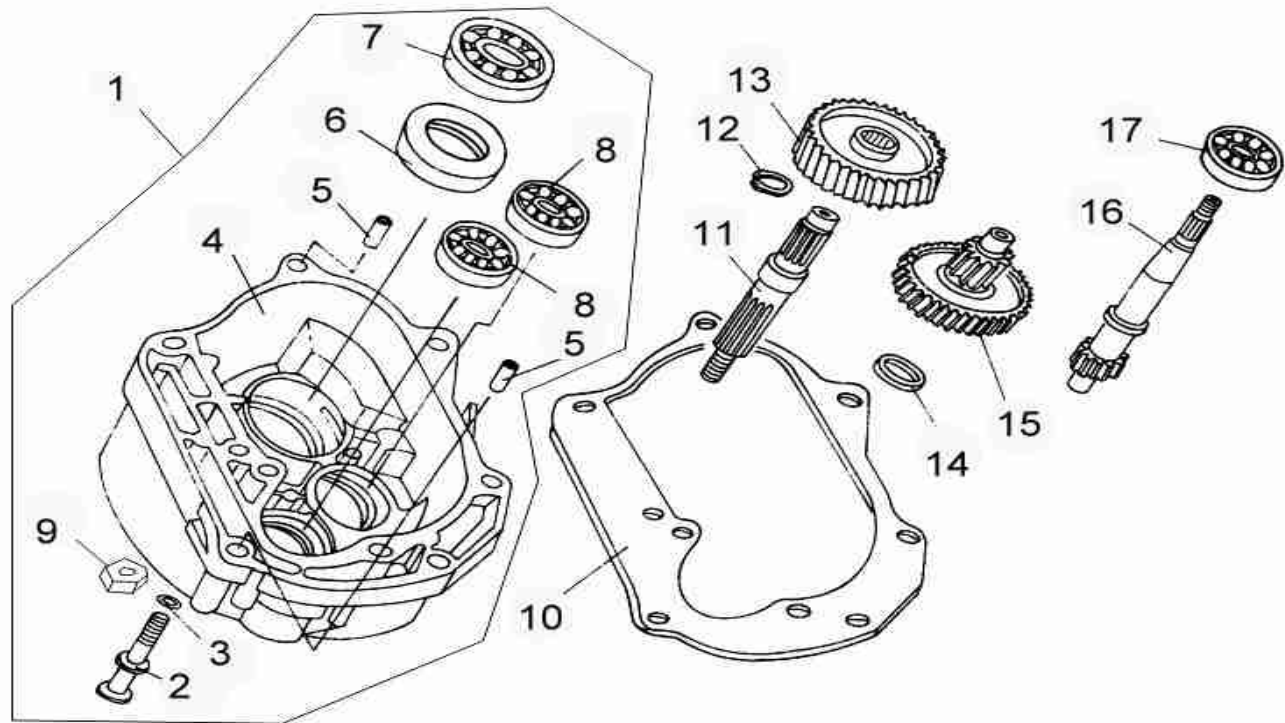

POS	QTY	PARTNUMBER	BESKRIVELSE	DESCRIPTION
1	1	403906	GEARKASSE KPL	REAR TRANSMISSION BOX ASSY - F14.1
2+11	1	403907	AKSEL MED PAL	SHAFT ASSY - F14.2
3	1	403908	O-RING	O-RING - F14.3
4	1	403909	DÆKSEL FOR GEARKASSE	REAR TRANSMISSION BOX - F14.4
5	2	403910	BØS	PIN- F14.5
6	1	403911	PAKDÅSE	OIL SEAL ASSY - F14.6
7	1	403912	LEJE	BEARING - F14.7
8	2	403913	LEJE	BEARING - F14.8
9	1	403914	MØTRIK M8	NUT M8 - F14.9
10	1	403915	PAKNING	GASKET, REAR COVER - F14.10
12	1	403916	LÅS	CLIP - F14.12
13	1	403917	GEAR, TANDHJUL	GEAR - F14.13
14	1	403918	SKIVE	WASHER - F14.14
15	1	403919	AKSEL	COUNTERSHAFT - F14.15
16	1	403920	AKSEL	DRIVESHAFT - F14.16
17	1	403921	LEJE	BEARING - F14.17