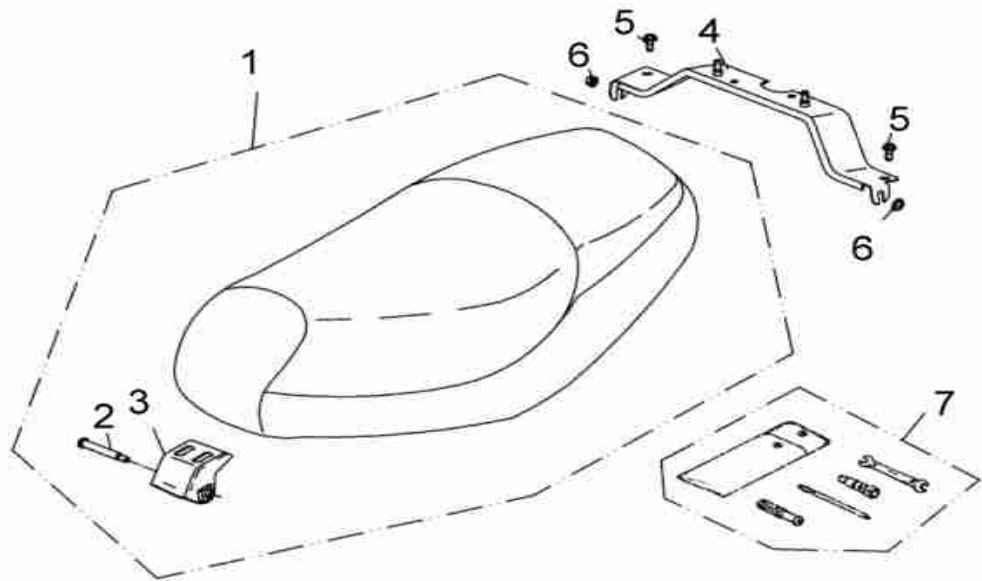

POS	QTY	PARTNUMBER	BESKRIVELSE	DESCRIPTION
1-3	1	404228	SÆDE MED BESLAG	SEAT ASSY - F37.1-3
4	1	404229	BESLAG	FRAME - F37.4
5	2	404230	BOLT M6X12	BOLT M6X12 - F37.5
6	2	404231	MØTRIK M6	NUT M6 - F37.6