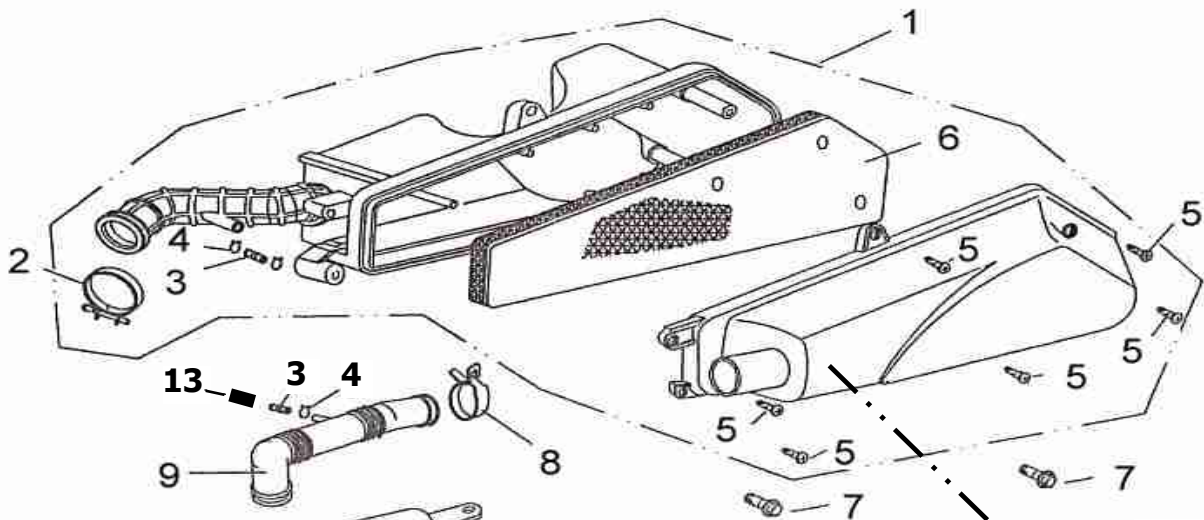

POS	QTY	PARTNUMBER	BESKRIVELSE	DESCRIPTION
1	1	404180	LUFTFILTER KPL	AIR CLEAN ASSY - F33.1
2	1	404181	SPÆNDEBÅND	CLIP, TUBE - F33.2
3	2	404182	RØR	TUBE - F33.3
4	2	404183	KLIPS	CLIP, TUBE (A) - F33.4
5	6	404184	SKRUE ST4.8X19	SCREW ST4.8X19 - F33.5
6	1	404185	LUFTFILTER ELEMENT	AIR FILER FOAM - F33.6
7	2	404186	BOLT M6X30	BOLT M6X30 - F33.7
8	1	404187	SPÆNDEBÅND	CLIP, TUBE - F33.8
9	1	404188	RØR MED VENTIL	INLET TUBE - F33.9
10	1	404189	LUFT RØR	AIR TUBE - F33.10
11	2	404190	SKRUE ST4.2X12	SCREW ST4.2X12 - F33.11
13	1	404182A	PROP/VENTIL	PLUG / VALVE