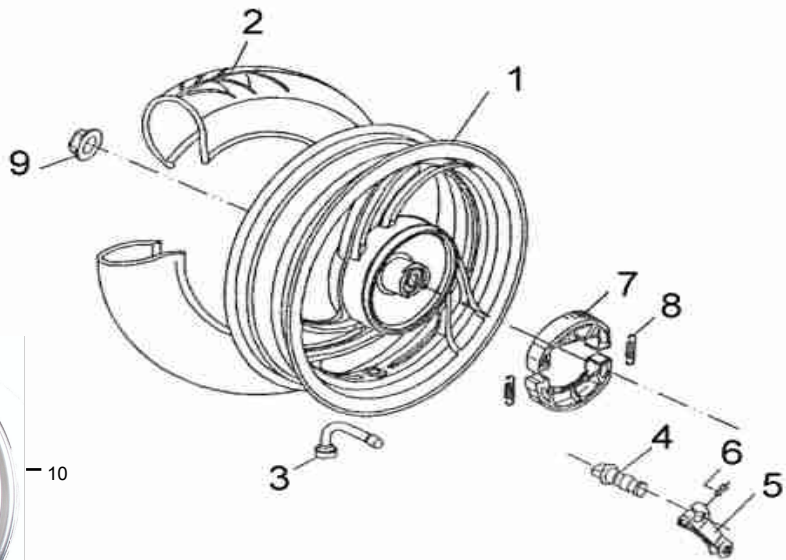

POS	QTY	PARTNUMBER	BESKRIVELSE	DESCRIPTION
1	1	403996	FÆLG BAGHJUL	REAR WHEEL - F19.1
2	1	403997	DÆK	TYRE - F19.2
3	1	403998	VENTIL	VALVE - F19.3
4	1	403999	AKSEL FOR BREMSE	REAR BRAKE CAM - F19.4
5	1	404000	ARM BAGBREMSE	REAR BRAKE LEVER - F19.5
6	1	404001	BOLT M6X35	BOLT M6X35 - F19.6
7	2	404002	BREMSEBAKKE KOMPLET	BRAKE SHOE ASSY - F19.7
8	2	404003	FJEDER	SPRING - F19.8
9	1	404004	LÅSEMØTRIK M16X1.5	LOCKNUT M16X1.5 - F19.9
10	1	403996A	FÆLG BAGHJUL	REAR WHEEL - F19.10