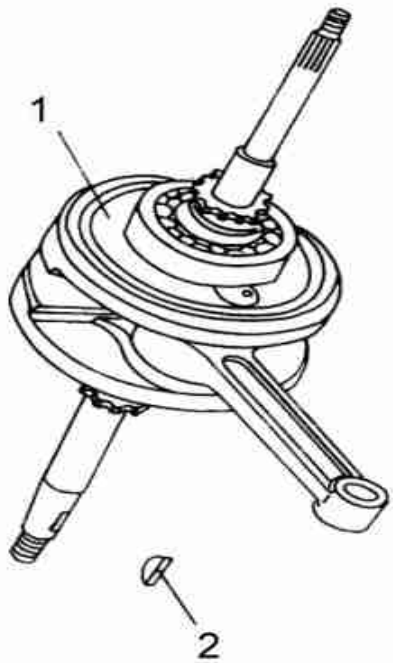

POS	QTY	PARTNUMBER	BESKRIVELSE	DESCRIPTION
1-2	1	403853	KRUMTAP MED FEDER	GRANKSHAFT WITH KEY - F7.1
3	2	403854	LÅS	PISTON PIN CLIP - F7.3
4	1	403855	KRYDSPIND	PIN PISTON - F7.4
5	1	403856	STEMPEL	PISTON - F7.5
6	1	403857	STEMPEL RINGE SÆT	PISTON RING ASSY - F7.6