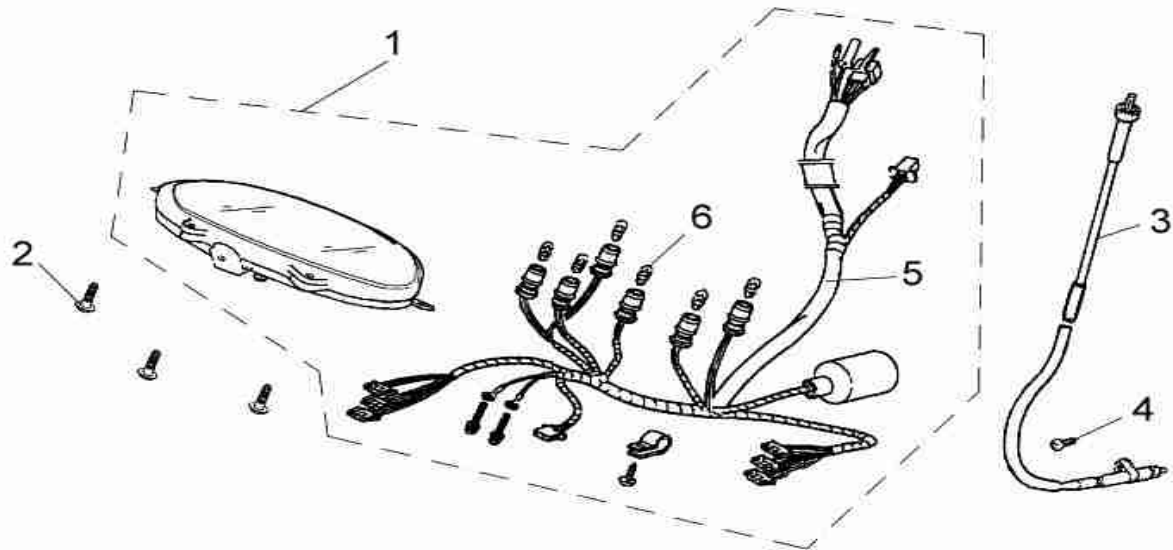

POS	QTY	PARTNUMBER	BESKRIVELSE	DESCRIPTION
1	1	404056	GASKABEL KOMPLET	THROTTLE CABLE ASSY - F26.1
2	1	404057	STYR	STEER - F26.2
3	1	90102944	STÅLBOLT 10X50 8.8 FZB	BOLT M10X50
4	1	90100693	LÅSEMØTRIK M10 8.8 FZB	LOCKNUT M10
5	1	404060	HÅNDTAG HØJRE	GRIP THROTTLE - F26.5
6	1	404061	HÅNDTAG VENSTRE	LEFT GRIP - F26.6
7	1	404062	SIDESPEJL HØJRE	MIRROR RIGHT - F26.7
8	1	404063	SIDESPEJL VENSTRE	MIRROR LEFT - F26.8
9	1	408677	PANEL BLÅ METALLIC	FRONT HEAD COVER BLUE METALLIC-F26.9
10	1	404067	BOLT M5X25	BOLT M5X25 - F26.10
11	2	404068	SKRUE ST4.8X16	SCREWST4.8X16 - F26.11
12	1	404069	PANEL VED STYR, BAGERST	REAR PART, HEAD COVER - F26.12
13	1	404070	BOLT	BOLT - F26.13
14	2	404071	SKRUE ST4.2X12	SCREWST4.2X12 - F26.14
15	1	404072	KONTAKTKONSOL HØJRE	SWITCH ASSY RIGHT - F26.15
16	1	404073	KONTAKTKONSOL VENSTRE	SWITCH ASSY LEFT - F26.16
17	1	404074	BREMSEKABEL BAG KOMPLET	BRAKECABLE REAR ASSY - F26.17
21	1	404075	STYRESKIVE	GUIDE WASHER - F26.21
22	1	404076	BOLT M5X10	BOLT M5X10 - F26.22
24	1	404077	BREMSE CYLINDER	MASTER CYLINDER ASSY - F26.24
25	2	404078	BOLT M6X22	BOLT M6X22 - F26.25
26	1	404079	BESLAG	BRACKET - F26.26
27	1	404080	LEDNING	STOP HARNESS - F26.27
28	1	404081	BREMSEKALIBER	BRAKECALIBER ASSY - F26.28
29	1	404082	BREMSE SLANGE	BRAKE HOSE ASSY - F26.29
A	1	404083A	HÅNDTAG BREMSE HØJRE BLANKT	R.BRAKE HANDLE SILVER - F26.A
B	1	404084A	HÅNDTAG BREMSE VENSTRE BLANK	L. BRAKE HANDLE SILVER F26.B
C	1	404085	BREMSEKLODS SÆT	BRAKE SHOE ASSY - F26.C