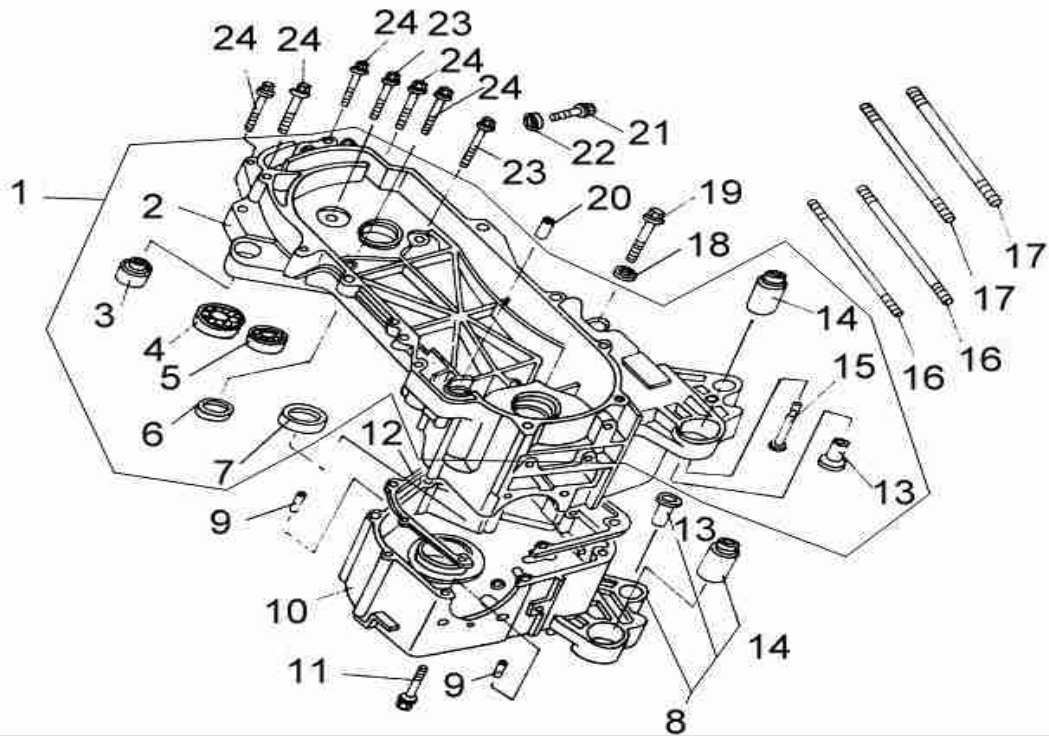

POS	QTY	PARTNUMBER	BESKRIVELSE	DESCRIPTION
1	1	403922	KRUMTAPHUS KPL VENSTRE	CRANKCASE ASSY L.- F15.1
2	1	403923	KRUMTAPHUS VENSTRE	CRANKCASE L.- F15.2
3	1	403924	OPHÆNG	BUSH - F15.3
4	2	403925	LEJE	BEARING - F15.4
5	1	403926	LEJE	BEARING - F15.5
6	1	403927	RING	SEAL - F15.6
7	1	403928	PAKDÅSE	OIL SEAL - F15.7
8	1	403929	KRUMTAPHUS HØJRE KPL	CRANKCASE ASSY R - F15.8
9	2	403930	PAL	PIN, DOWEL - F15.9
10	1	403931	KRUMTAPHUS HØJRE	CRANKCASE R.- F15.10
11	1	403932	BOLT M6X45	BOLT M6X45 - F15.11
12	1	403933	PAKNING	GASKET, CRANKCASE - F15.12
13	2	403934	BØS	BUSH - F15.13
14	2	403935	BØS	BUSH - F15.14
15	2	403936	AKSEL	FIXNG SHAFT - F15.15
16	2	403937	BOLT	STUD - F15.16
17	2	403938	BOLT	STUD - F15.17
18	1	403939	SKIVE Ø12	WASHER, PLUG Ø 12 - F15.18
19	1	403940	BOLT	DRAM PLUG - F15.19
20	1	403941	BØS	BUSH - F15.20
21	1	403942	BOLT M8X12	BOLT M8X12 - F15.21
22	1	403943	SKIVE Ø8	WASHER Ø8 - F15.22
23	2	403944	BOLT M8X35	BOLT M8X35 - F15.23
24	5	403945	BOLT M8X40	BOLT M8X40 - F15.24