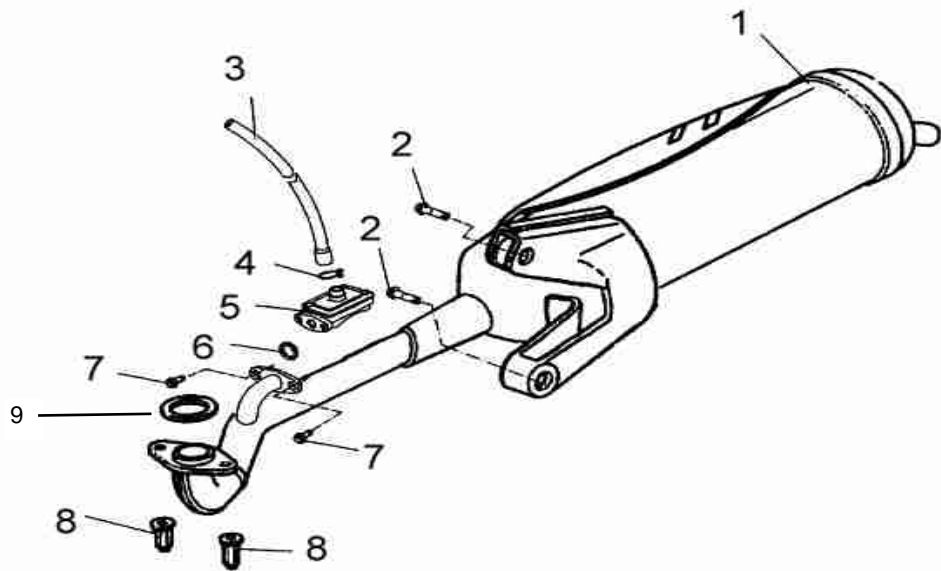

POS	QTY	PARTNUMBER	BESKRIVELSE	DESCRIPTION
1	1	404221	UDSTØDNING KOMPLET ALU	MUFFLER WELDING ASSY ALU - F36.1
2	2	404222	BOLT M8X35	BOLT M8X35 - F36.2
3-4	1	404223	SLANGE MED KLEMME	TUBU WITH CLAMP - F36.3-4
5	1	404224	VENTIL	VALVE - F36.5
6	1	404225	SKIVE	WASHER - F36.6
7	2	404226	BOLT M6X12	BOLT M6X12 - F36.7
8	2	404227	TOPMØTRIK	TOP NUT - F36.8
9	1	404220A	UDSTØDNINGSPAKNING	GASKET EXHAUST