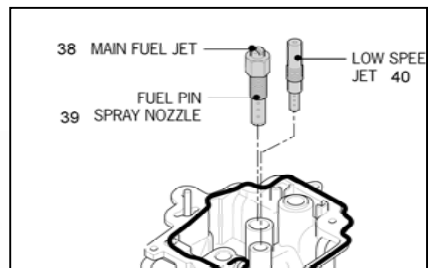

POS	QTY	PARTNUMBER	BESKRIVELSE	DESCRIPTION
1	1	403946A	KARBURATOR 30KM	CARBURETOR 30KM - F16.1
2	2	403947	SKRUE	SCREW SPRING PLATE - F16.2
3	1	403948	PLADE	SPRING PLATE - F16.3
4	1	403949	FJEDER	PLATE SPRING - F16.4
5	1	403950	FJEDERSÆDE	SPRING SOCKET - F16.5
6	1	403952	NÅL 30 KM	JET CARBURETOR FLASH 30-4- F16.6
7	1	403953	STEMPEL MED MEMBRAM	PISTON VACUUM ASSY 45KM- F16.7
7	1	403953A	STEMPEL MED MEMBRAM	PISTON VACUUM ASSY 30KM- F16.7
8	1	403954	CHOKERARM	CONTORL LEVER - F16.8
9	1	403955	BOLT M5X8	BOLT M5X8 - F16.9
10	1	403956	BOLT M5X14	BOLT M5X14 - F16.10
11	1	403957	BOLT M4X14	BOLT M4X14 - F16.11
12	1	403958	SKIVE	WASHER 4 - F16.12
13	1	403959	FJEDER	SPRING - F16.13
14	4	403960	BOLT M4X8	BOLT M4X8 - F16.14
15	1	403961	VENTIL LÅG	VALVE COVER - F16.15
16	2	403962	VENTIL FJEDER	VALVESPRING - F16.16
17	1	403963	VENTIL	VALVE - F16.17
18	2	403964	RING	SEALING RING - F16.18
19	1	403965	KLEMME	CLIP, TUBE - F16.19
20	1	403966	LUFT RØR	BREATHER TUBE - F16.20
21	1	403967	LÅG	CAP, STATER VALVE - F16.21
22	1	403968	CHOKER	CHOKER - F16.22
23	1	403969	HOLDER	STARTER SOCKET - F16.23
24	1	403970	KARBURATOR HUS	CARBURETOR BODY - F16.24
25	1	403971	PAKNING	SEAL , FLOAT CHAMBER - F16.25
26	1	403972	SVØMMER	FLOAT - F16.26
27	1	403973	SVØMMER NÅL	FLOAT VALVE ASSY - F16.27
28	1	403974	BØS	PIN, FLOAT VALVE - F16.28
29	1	403975	BUND FOR KARBURATOR	CARBURETOR COVER - F16.29
30	1	403976	BUNDSKRUE	TAPPING BOLT - F16.30
31	1	403977	LÅG	DUST SEAL CAP - F16.31
32	1	403978	OVERLØBS RØR	OVER FLOW TUBE - F16.32
33	1	403979	BOLT M4X12	BOLT M4X12 - F16.33
34	1	403980	PAKNING	SEALING RING - F16.34
35	1	403981	PUMPE NÅL	PLUG PUMP ASSY - F16.35
36	1	403982	PUMPE	PUMP LOWER COVER - F16.36
37	1	403983	BOLT M4X10	BOLT M4X10 - F16.37
38	1	405023	TOMGANGSDYSE 66 MM	MAIN NOZZLE 66 MM
38	1	405023A	TOMGANGSDYSE 70 MM	MAIN NOZZLE 70 MM
38	1	405023B	TOMGANGSDYSE 74 MM	MAIN NOZZLE 74 MM
38	1	405023C	TOMGANGSDYSE 68 MM	MAIN NOZZLE 68 MM
38	1	405023D	TOMGANGSDYSE 72 MM	MAIN NOZZLE 72 MM
38	1	405023E	TOMGANGSDYSE 76 MM	MAIN NOZZLE 76 MM
38	1	405023F	TOMGANGSDYSE 78 MM	MAIN NOZZLE 78 MM