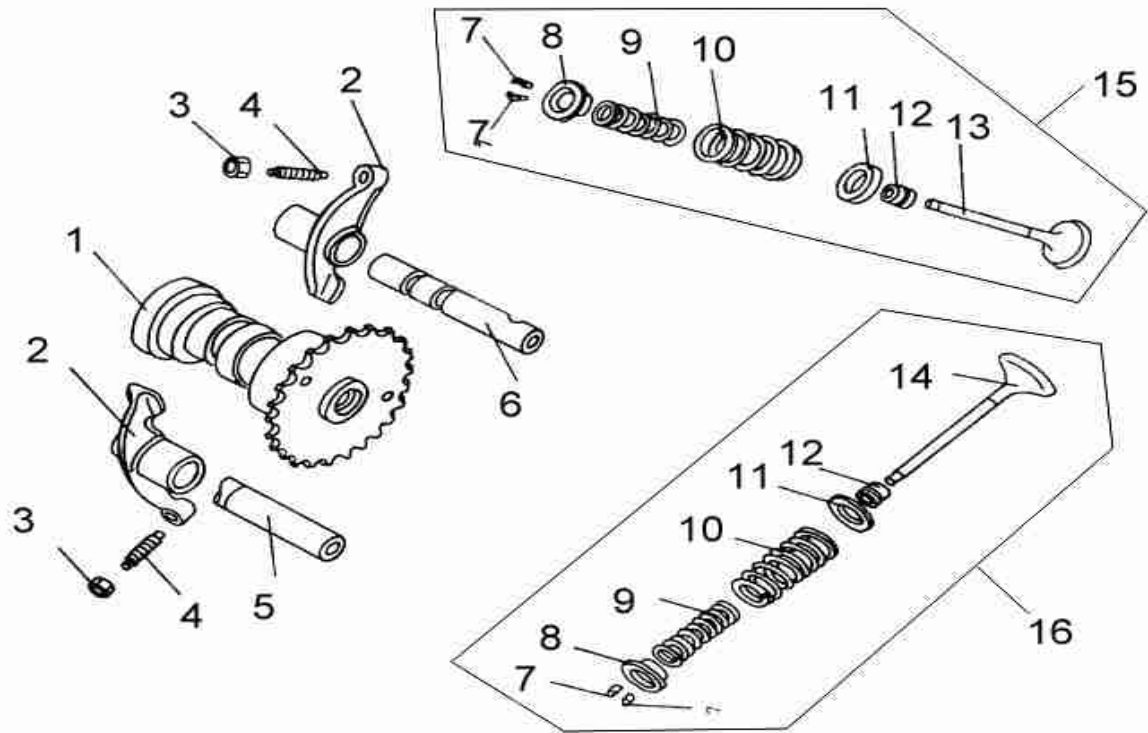

Flash 30-4
90054085
30 km/t

POS	QTY	PARTNUMBER	BESKRIVELSE	DESCRIPTION
1+10	1	403800	BLÆSEHUS NEDERST MED KLEMME	CLAMP - F1.1+10
2	2	403801	BOLT M6X16	BOLT M6X16 - F1.2
3-6	1	403802	BLÆSEHUS ØVERST	FANHOUSING UPPER F1.3-6
7	2	403803	BOLT M6X25	BOLT M6X25 - F1.7
8	1	403804	KLEMME	CLAMP F1.8
9	1	403805	GUMMI PAKNING	SEAL RING - F1.9
11	2	403806	BOLT M5X16	BOLT M5X16 - F1.11
12- 13	1	403807	BLÆSEHUS	COVER BREATHER - F1.12

POS	QTY	PARTNUMBER	BESKRIVELSE	DESCRIPTION
1- 2+4	1	403808	STUDS MED KLEMME	PIPE WITH CLAMP - F2.1-2+4
3	2	403809	MØTRIK M6	NUT M6 - F2.3
5	1	403810	O-RING	ISOLATOR, O-RING - F2.5
6	1	403811	PAKNING	GASKET - F2.6
7	1	10011448	TÆNDRØR U20FSRU	U20FSRU
8	4	403812	MØTRIK	CYLINDER HEAD NUT - F2.8
9	4	403813	SKIVE	CYLINDER HEAD WASHER - F2.9
10	1	403814	LEJEVERFALD	CAM SEAT - F2.10
11	2	403815	STYREBØS	GUIDEBUSH - F2.11
12+1 4+15	1	403816	TOPSTYKKE	CYLINDER HEAD ASSY - F2.12+14-15
13	2	403817	BOLT M6X16	BOLT M6X16 - F2.13
16	2	403818	BOLT	BOLT, EXHAUST MUFFLER - F2.16
17	2	403819	BOLT	CARBURETOR BOLT, STUD - F2.17
18	2	403820	BOLT M6X85	BOLT M6X85 - F2.18
19	1	403821	TOPPAKNING	HEAD GASKET - F2.19
20	1	403822	LÅG	CAP - F2.20
21	1	403823	GUMMI PAKNING, LÅG	CAP RUBBER GASKET - F2.21

POS	QTY	PARTNUMBER	BESKRIVELSE	DESCRIPTION
1	2	403834	BOLT M6X16	BOLT M6X16 - F4.1
2	1	403835	JUSTERINGSKÆDE	TENSIONER ASSY - F4.2
3	1	403836	PAKNING	GASKET - F4.3
5	1	403837	O-RING	O-RING - F4.5
6	1	403838	SKRUE	SCREW - F4.6
7	1	403839	KÆDESTYR NEDERST	TENSIONER LOWER - F4.7
8	1	403840	KÆDESTYR ØVERST	TENSIONER UPPER- F4.8
9	1	403841	KNASTKÆDE	CAMCHAIN - F4.9