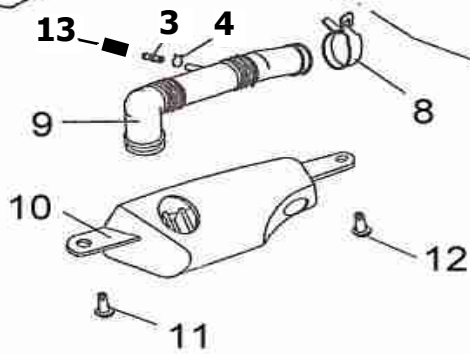

POS	QTY	PARTNUMBER	BESKRIVELSE	DESCRIPTION
1	1	404180	LUFTFILTER KPL	AIR CLEAN ASSY - F33.1
2	1	404181	SPÆNDEBÅND	CLIP, TUBE - F33.2
3	2	404182	RØR	TUBE - F33.3
4	2	404183	KLIPS	CLIP, TUBE (A) - F33.4
5	6	404184	SKRUE ST4.8X19	SCREW ST4.8X19 - F33.5
6	1	404185	LUFTFILTER ELEMENT	AIR FILER FOAM - F33.6
7	2	404186	BOLT M6X30	BOLT M6X30 - F33.7
8	1	404187	SPÆNDEBÅND	CLIP, TUBE - F33.8
9	1	404188	RØR MED VENTIL	INLET TUBE - F33.9
10	1	404189	LUFT RØR	AIR TUBE - F33.10
11	2	404190	SKRUE ST4.2X12	SCREW ST4.2X12 - F33.11
13	1	404182A	PROP/VENTIL	PLUG / VALVE