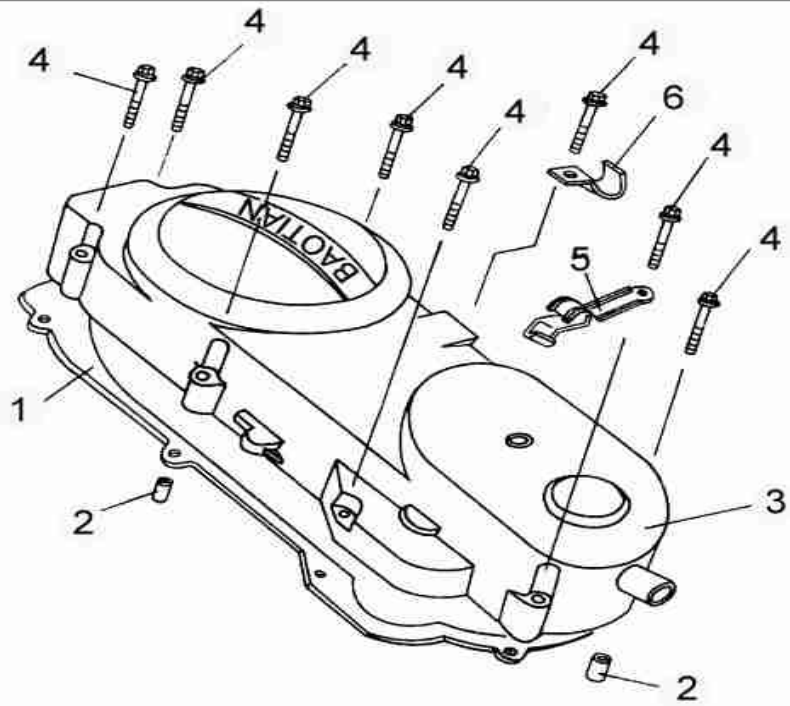

POS	QTY	PARTNUMBER	BESKRIVELSE	DESCRIPTION
1	2	403834	BOLT M6X16	BOLT M6X16 - F4.1
2	1	403835	JUSTERINGSKÆDE	TENSIONER ASSY - F4.2
3	1	403836	PAKNING	GASKET - F4.3
5	1	403837	O-RING	O-RING - F4.5
6	1	403838	SKRUE	SCREW - F4.6
7	1	403839	KÆDESTYR NEDERST	TENSIONER LOWER - F4.7
8	1	403840	KÆDESTYR ØVERST	TENSIONER UPPER- F4.8
9	1	403841	KNASTKÆDE	CAMCHAIN - F4.9

POS	QTY	PARTNUMBER	BESKRIVELSE	DESCRIPTION
1	4	403842	BOLT M6X25	BOLT M6X25 - F5.1
3	1	403843	VENTILDÆKSEL	CYLINDER COVER - F5.3
4	1	403844	VENTILRØR	VENTILATING TUBE CONNECTOR - F5.4
5	1	403845	DÆKSEL	VENTILATING CHAMBER COVER - F5.5
6	4	403846	BOLT M4X8	BOLT M4X8 - F5.6
7	1	403847	PAKNING	VENTILATING CHAMBER GASKET - F5.7
8	1	403848	PAKNING	CYLINDER COVER GASKET - F5.8
9	1	403849	HOLDER	CLIPTUBE - F5.9

POS	QTY	PARTNUMBER	BESKRIVELSE	DESCRIPTION
1	1	403850	CYLINDER	CYLINDER ASSY - F6.1
2	1	403851	CYLINDERPAKNING	GASKET, CYLINDER - F6.2
3	2	403852	STYREBØS	GUIDEBUSH - F6.3

POS	QTY	PARTNUMBER	BESKRIVELSE	DESCRIPTION
1-2	1	403853	KRUMTAP MED FEDER	GRANKSHAFT WITH KEY - F7.1
3	2	403854	LÅS	PISTON PIN CLIP - F7.3
4	1	403855	KRYDSPIND	PIN PISTON - F7.4
5	1	403856	STEMPEL	PISTON - F7.5
6	1	403857	STEMPEL RINGE SÆT	PISTON RING ASSY - F7.6

POS	QTY	PARTNUMBER	BESKRIVELSE	DESCRIPTION
1	1	403858	BESLAG	FENDER FRAME - F8.1
2	1	403859	BOLT M6X16	BOLT M6X16 - F8.2
3	1	403860	BOLT M6X25	BOLT M6X25 - F8.3
4	4	403861	BOLT M6X85	BOLT M6X85 - F8.4
5	1	403862	OLIE MÅLER	OIL LEVEL GAUGE - F8.5
6	1	403863	O-RING	O-RING, OIL FILTER - F8.6
7	4	403864	BOLT M6X100	BOLT M6X100 - F8.7
8	1	403865	OLIE FILTER	OIL FILTER - F8.8
9	1	403866	FJEDER	SPRING, OIL FILTER - F8.9
10	1	403867	O-RING	O-RING,OIL FILTER COVER - F8.10
11	1	403868	PROP, OLIE	CAP, OIL FILTER COVER - F8.11
12	1	403869	PAKDÅSE	OIL SEAL ASSY, R-COVER - F8.12
13	1	403870	PAKNING	GASKET, R-COVER - F8.13
14	1	403871	DÆKSEL, HØJRE	RIGHT COVER - F8.14