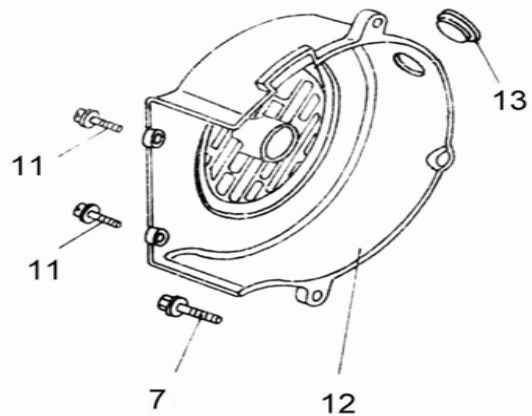

Flash 30-4
90054085
30 km/t

POS	QTY	PARTNUMBER	BESKRIVELSE	DESCRIPTION
1+10	1	403800	BLÆSEHUS NEDERST MED KLEMME	CLAMP - F1.1+10
2	2	403801	BOLT M6X16	BOLT M6X16 - F1.2
3-6	1	403802	BLÆSEHUS ØVERST	FANHOUSING UPPER F1.3-6
7	2	403803	BOLT M6X25	BOLT M6X25 - F1.7
8	1	403804	KLEMME	CLAMP F1.8
9	1	403805	GUMMI PAKNING	SEAL RING - F1.9
11	2	403806	BOLT M5X16	BOLT M5X16 - F1.11
12- 13	1	403807	BLÆSEHUS	COVER BREATHER - F1.12

POS	QTY	PARTNUMBER	BESKRIVELSE	DESCRIPTION
1- 2+4	1	403808	STUDS MED KLEMME	PIPE WITH CLAMP - F2.1-2+4
3	2	403809	MØTRIK M6	NUT M6 - F2.3
5	1	403810	O-RING	ISOLATOR, O-RING - F2.5
6	1	403811	PAKNING	GASKET - F2.6
7	1	10011448	TÆNDRØR U20FSRU	U20FSRU
8	4	403812	MØTRIK	CYLINDER HEAD NUT - F2.8
9	4	403813	SKIVE	CYLINDER HEAD WASHER - F2.9
10	1	403814	LEJEVERFALD	CAM SEAT - F2.10
11	2	403815	STYREBØS	GUIDEBUSH - F2.11
12+1 4+15	1	403816	TOPSTYKKE	CYLINDER HEAD ASSY - F2.12+14-15
13	2	403817	BOLT M6X16	BOLT M6X16 - F2.13
16	2	403818	BOLT	BOLT, EXHAUST MUFFLER - F2.16
17	2	403819	BOLT	CARBURETOR BOLT, STUD - F2.17
18	2	403820	BOLT M6X85	BOLT M6X85 - F2.18
19	1	403821	TOPPAKNING	HEAD GASKET - F2.19
20	1	403822	LÅG	CAP - F2.20
21	1	403823	GUMMI PAKNING, LÅG	CAP RUBBER GASKET - F2.21

POS	QTY	PARTNUMBER	BESKRIVELSE	DESCRIPTION
1	2	403834	BOLT M6X16	BOLT M6X16 - F4.1
2	1	403835	JUSTERINGSKÆDE	TENSIONER ASSY - F4.2
3	1	403836	PAKNING	GASKET - F4.3
5	1	403837	O-RING	O-RING - F4.5
6	1	403838	SKRUE	SCREW - F4.6
7	1	403839	KÆDESTYR NEDERST	TENSIONER LOWER - F4.7
8	1	403840	KÆDESTYR ØVERST	TENSIONER UPPER- F4.8
9	1	403841	KNASTKÆDE	CAMCHAIN - F4.9