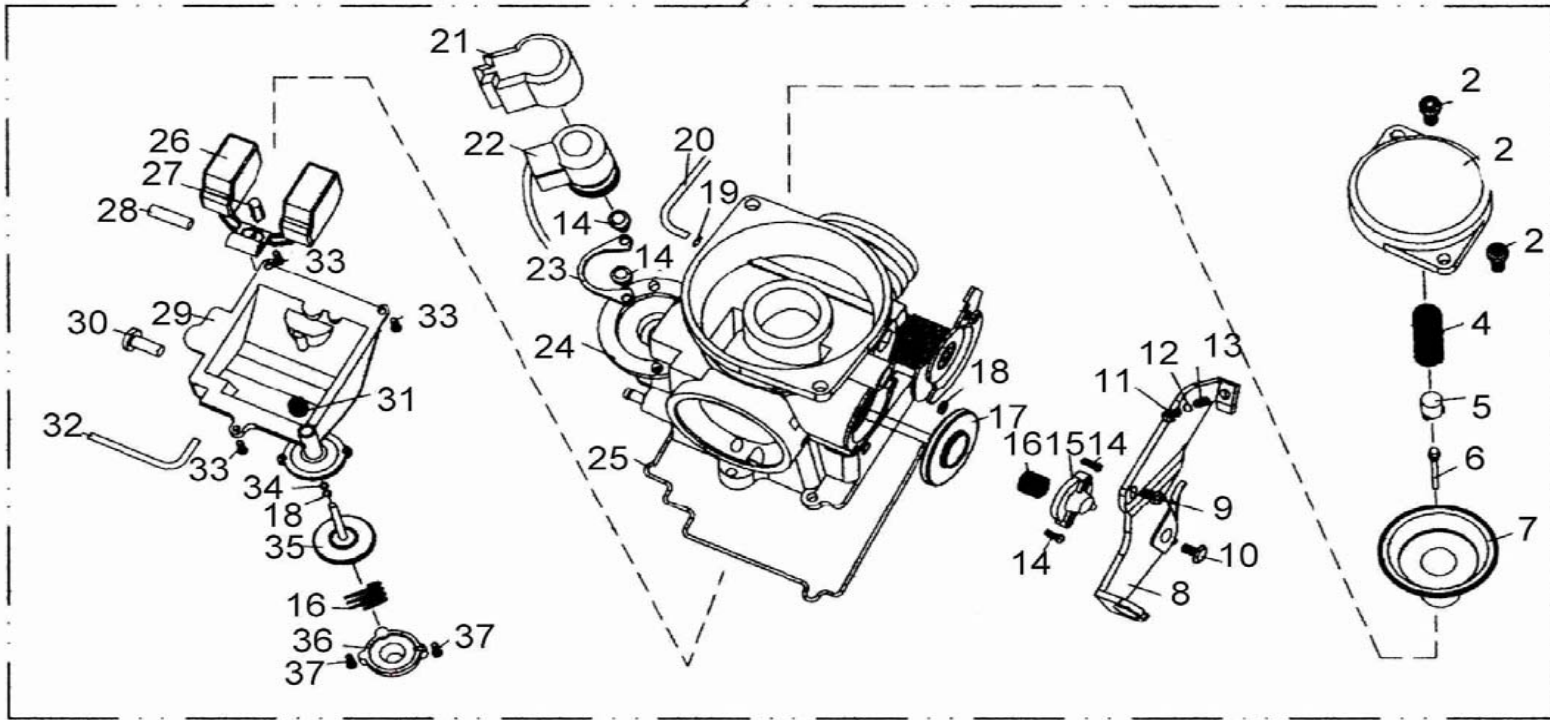

POS	QTY	PARTNUMBER	BESKRIVELSE	DESCRIPTION
1	1	403946A	KARBURATOR 30KM	CARBURETOR 30KM - F16.1
2	2	403947	SKRUE	SCREW SPRING PLATE - F16.2
3	1	403948	PLADE	SPRING PLATE - F16.3
4	1	403949	FJEDER	PLATE SPRING - F16.4
5	1	403950	FJEDERSÆDE	SPRING SOCKET - F16.5
6	1	403952	NÅL 30 KM	JET CARBURETOR FLASH 30-4- F16.6
7	1	403953	STEMPEL MED MEMBRAM	PISTON VACUUM ASSY 45KM- F16.7
7	1	403953A	STEMPEL MED MEMBRAM	PISTON VACUUM ASSY 30KM- F16.7
8	1	403954	CHOKERARM	CONTORL LEVER - F16.8
9	1	403955	BOLT M5X8	BOLT M5X8 - F16.9
10	1	403956	BOLT M5X14	BOLT M5X14 - F16.10
11	1	403957	BOLT M4X14	BOLT M4X14 - F16.11
12	1	403958	SKIVE	WASHER 4 - F16.12
13	1	403959	FJEDER	SPRING - F16.13
14	4	403960	BOLT M4X8	BOLT M4X8 - F16.14
15	1	403961	VENTIL LÅG	VALVE COVER - F16.15
16	2	403962	VENTIL FJEDER	VALVESPRING - F16.16
17	1	403963	VENTIL	VALVE - F16.17
18	2	403964	RING	SEALING RING - F16.18
19	1	403965	KLEMME	CLIP, TUBE - F16.19
20	1	403966	LUFT RØR	BREATHER TUBE - F16.20
21	1	403967	LÅG	CAP, STATER VALVE - F16.21
22	1	403968	CHOKER	CHOKER - F16.22
23	1	403969	HOLDER	STARTER SOCKET - F16.23
24	1	403970	KARBURATOR HUS	CARBURETOR BODY - F16.24
25	1	403971	PAKNING	SEAL , FLOAT CHAMBER - F16.25
26	1	403972	SVØMMER	FLOAT - F16.26
27	1	403973	SVØMMER NÅL	FLOAT VALVE ASSY - F16.27
28	1	403974	BØS	PIN, FLOAT VALVE - F16.28
29	1	403975	BUND FOR KARBURATOR	CARBURETOR COVER - F16.29
30	1	403976	BUNDSKRUE	TAPPING BOLT - F16.30
31	1	403977	LÅG	DUST SEAL CAP - F16.31
32	1	403978	OVERLØBS RØR	OVER FLOW TUBE - F16.32
33	1	403979	BOLT M4X12	BOLT M4X12 - F16.33
34	1	403980	PAKNING	SEALING RING - F16.34
35	1	403981	PUMPE NÅL	PLUG PUMP ASSY - F16.35
36	1	403982	PUMPE	PUMP LOWER COVER - F16.36
37	1	403983	BOLT M4X10	BOLT M4X10 - F16.37
38	1	405023	TOMGANGSDYSE 66 MM	MAIN NOZZLE 66 MM
38	1	405023A	TOMGANGSDYSE 70 MM	MAIN NOZZLE 70 MM
38	1	405023B	TOMGANGSDYSE 74 MM	MAIN NOZZLE 74 MM
38	1	405023C	TOMGANGSDYSE 68 MM	MAIN NOZZLE 68 MM
38	1	405023D	TOMGANGSDYSE 72 MM	MAIN NOZZLE 72 MM
38	1	405023E	TOMGANGSDYSE 76 MM	MAIN NOZZLE 76 MM
38	1	405023F	TOMGANGSDYSE 78 MM	MAIN NOZZLE 78 MM