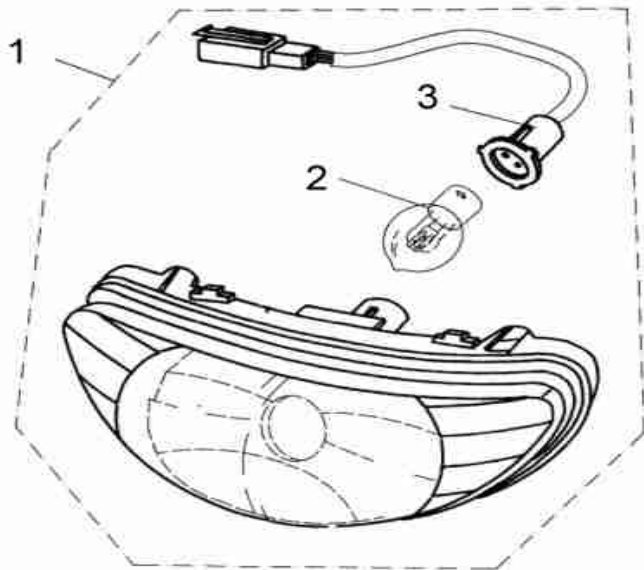

POS	QTY	PARTNUMBER	BESKRIVELSE	DESCRIPTION
1	1	404053	FORLYGTE KOMPLET	HEAD LIGHT ASSY - F24.1
2	1	401305	PÆRE 12V 35/35W	BULB 12V 35/35W
3	1	404054	FATNING	SCOCKET - F24.3
4	1	404055	BOLT M6X25	BOLT M6X25 - F24.4