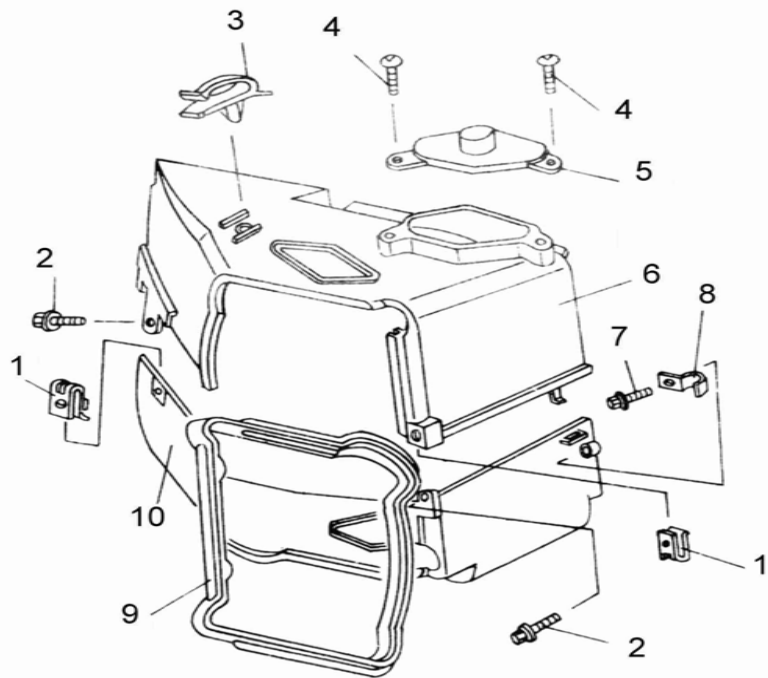

Flash 30-4
90054085
30 km/t

POS	QTY	PARTNUMBER	BESKRIVELSE	DESCRIPTION
1+10	1	403800	BLÆSEHUS NEDERST MED KLEMME	CLAMP - F1.1+10
2	2	403801	BOLT M6X16	BOLT M6X16 - F1.2
3-6	1	403802	BLÆSEHUS ØVERST	FANHOUSING UPPER F1.3-6
7	2	403803	BOLT M6X25	BOLT M6X25 - F1.7
8	1	403804	KLEMME	CLAMP F1.8
9	1	403805	GUMMI PAKNING	SEAL RING - F1.9
11	2	403806	BOLT M5X16	BOLT M5X16 - F1.11
12- 13	1	403807	BLÆSEHUS	COVER BREATHER - F1.12

POS	QTY	PARTNUMBER	BESKRIVELSE	DESCRIPTION
1- 2+4	1	403808	STUDS MED KLEMME	PIPE WITH CLAMP - F2.1-2+4
3	2	403809	MØTRIK M6	NUT M6 - F2.3
5	1	403810	O-RING	ISOLATOR, O-RING - F2.5
6	1	403811	PAKNING	GASKET - F2.6
7	1	10011448	TÆNDRØR U20FSRU	U20FSRU
8	4	403812	MØTRIK	CYLINDER HEAD NUT - F2.8
9	4	403813	SKIVE	CYLINDER HEAD WASHER - F2.9
10	1	403814	LEJEVERFALD	CAM SEAT - F2.10
11	2	403815	STYREBØS	GUIDEBUSH - F2.11
12+1 4+15	1	403816	TOPSTYKKE	CYLINDER HEAD ASSY - F2.12+14-15
13	2	403817	BOLT M6X16	BOLT M6X16 - F2.13
16	2	403818	BOLT	BOLT, EXHAUST MUFFLER - F2.16
17	2	403819	BOLT	CARBURETOR BOLT, STUD - F2.17
18	2	403820	BOLT M6X85	BOLT M6X85 - F2.18
19	1	403821	TOPPAKNING	HEAD GASKET - F2.19
20	1	403822	LÅG	CAP - F2.20
21	1	403823	GUMMI PAKNING, LÅG	CAP RUBBER GASKET - F2.21

POS	QTY	PARTNUMBER	BESKRIVELSE	DESCRIPTION
1	1	403824	KNASTAKSEL	CAMSHAFT - F3.1
2	2	403825	VIPPEARMS	ROCKERARM ASSY - F3.2
3	1	403825C	MØTRIK FOR STILLESKRUE	NUT FOR ADJUSTMENT
4	1	403825D	STILLESKRUE FOR VENTIL	ADJUSTMENT SCREW
5	1	403825A	AKSEL Udstødningsside	SHAFT EXHAUST
6	1	403825B	AKSEL Indsugningsside	SHAFT INTAKE
7	2	403826	VENTIL LÅS	VALVE LOCK - F3.7
8	2	403827	BUND FOR FJEDER	SPRINGSEAT UPPER - F3.8
9	2	403828	VENTIL FJEDER INDRE	VALVESPRING INNER - F3.9
10	2	403829	VENTIL FJEDER YDRE	VALVESPRING OUTER - F.310
11	2	403830	BUND FOR FJEDER	SPRINGSEAT LOWER - F3.11
12	2	403831	PAKDÅSE	SEAL - F3.12
13	1	403832	VENTIL IND	VALVE INTAKE - F3.13
14	1	403833	VENTIL UD	VALVE EXHAUST - F3.14