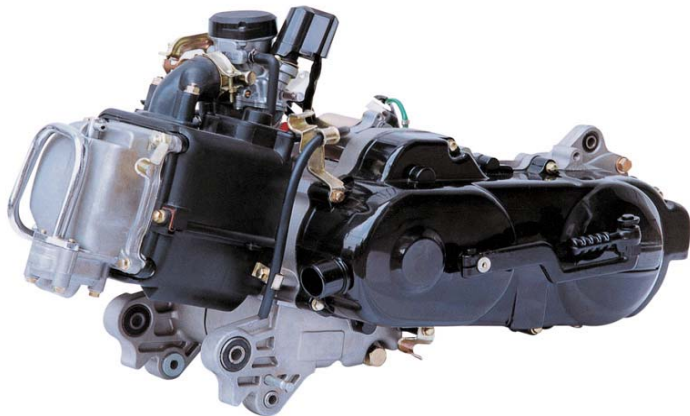

Pos	Vare nr. / Part no.	Qty	Beskrivelse	Description
1	407616	1	Motor 45 KM - Uden karburator	Engine 45 KM - W/O carburetor
1	407617	1	Motor 30 KM - Uden karburator	Engine 30 KM - W/O carburetor