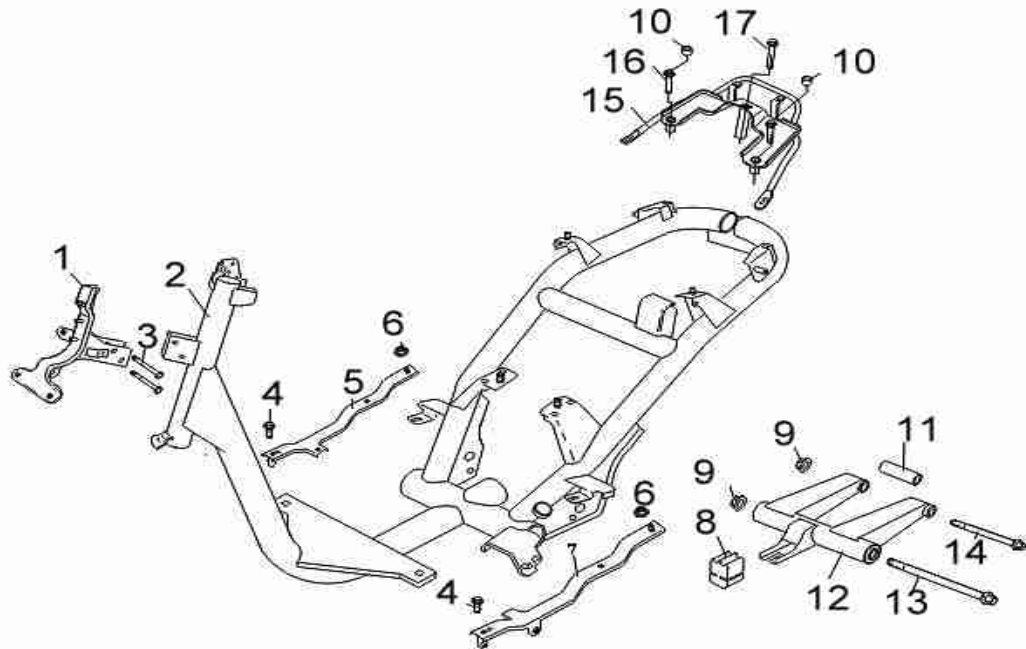

POS	QTY	PARTNUMBER	BESKRIVELSE	DESCRIPTION
1	1	404203	MONTERINGSBESLAG FOR	FRONT BRACKET ASSY - F35.1
2	1	404204	CHASSIS	CHASSIS - F35.2
3	2	404205	BOLT M6X30	BOLT, FLANGE M6X30 - F35.3
4	2	404206	BOLT M6X12	BOLT M6X12 - F35.4
5	1	404207	MONTERINGSBESLAG HØJRE	RIGHT BRACKET ASSY - F35.5
6	2	404208	MØTRIK M6	NUT M6 - F35.6
7	1	404209	MONTERINGSBESLAG VENSTRE	LEFT BRACKET ASSY - F35.7
8	1	404210	GUMMIDÆMPER	RUBBER CUSHION - F35.8
9	2	404211	MØTRIK M10X1.25	NUT M10X1.25 - F35.9
10	2	404212	GUMMIHÆTTE	DUST COVER - F35.10
11	1	404213	BØS	BUSH - F35.11
12	1	404214	BAGSVING	REAR FRAME WELDING - F35.12
13	1	404215	AKSEL	REAR FRAME SHAFT - F35.13
14	1	404216	AKSEL FOR MOTOR	ENGINE SHAFT - F35.14
15	1	404217	MONTERINGSBESLAG	TAIL BRACKET ASSY - F35.15
16	2	404218	BOLT M8X45	BOLT M8X45 - F35.16
17	1	404219	BOLT M8X85	BOLT M8X85 - F35.17