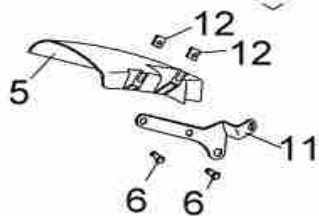

POS	QTY	PARTNUMBER	BESKRIVELSE	DESCRIPTION
1	1	404162	BAGLYGTE KPL KLAR GLAS	REAR LIGHT ASSY CLEAR - F32.1
2	1	700530	PÆRE 12V 21/5W	BULB 12V 21/5W
3	2	700529	PÆRE 12V 10W	BULB 12V 10W
4	2	404163	BOLT M6X12	BOLT M6X12 - F32.4
5	1	404164	LILLE SKÆRM	SMALL FENDER - F32.5
6	2	404165	BOLT M5X12	BOLT M5X12 - F32.6
7	1	404166	GUMMI	RUBBER - F32.7
8	1	404167	BAGSKÆRM	REAR FENDER - F32.8
9	6	404168	MØTRIK M6	NUT M6 - F32.9
10	4	404169	KLIPS	CLIP (4.2) - F32.10
11	1	404170	BESLAG	FENDER FRAME - F32.11
12	2	404171	MØTRIK	NUT CLIP - F32.12
14	1	404173	REFLEKS	REAR REFLECT - F32.14
15	1	404174	BAGLYGTE GLAS	COVER TAIL LAMP RED - F32.15
16	1	404175	BLINKLYGTE GLAS, BAG, KLAR HØJRE	TURN COVER RIGHT CLEAR - F32.16
17	1	404176	BLINKLYGTE GLAS, BAG, KLAR VENSTRE	TURN COVER LEFT CLEAR - F32.17
18	2	404177	REFLEKS	REFLECT - F32.18
19	2	404178	BOLT M6X16	BOLT M6X16 - F32.19
20	1	404179	MONTERINGSSTYKKE	ASSEMBLING FRAME - F32.20
21	1	408017	SKIVE FOR FATNING	WASHER