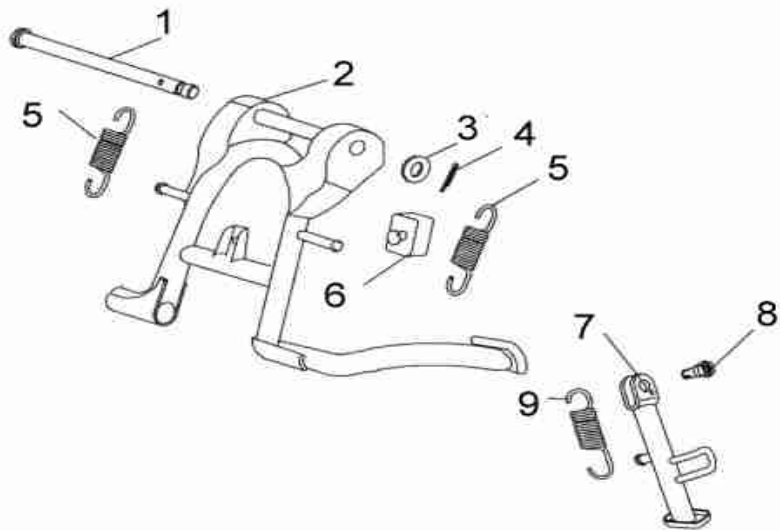

POS	QTY	PARTNUMBER	BESKRIVELSE	DESCRIPTION
1	1	404025	AKSEL	MAIN STAND ASSEMBLING COLUMN - F21.1
2	1	404026	STØTTEBEN	MAIN STAND WELDING ASSY - F21.2
3	1	404027	SKIVE	WASHER 8 - F21.3
4	1	404028	PIN 1.5X24	COTTER PIN 1.5X24 - F21.4
5	2	404029	FJEDER	SPRING - F21.5
6	1	404030	GUMMI STOPPER	LIMIT SPACE RUBBER (STOPPER) -F21.6
7	1	404031	SIDE STØTTEBEN	SIDE STAND WELDING ASSY - F21.7
8	1	404032	BOLT	BOLT - F21.8
9	1	404033	FJEDER	TENSION SPRING SET - F21.9