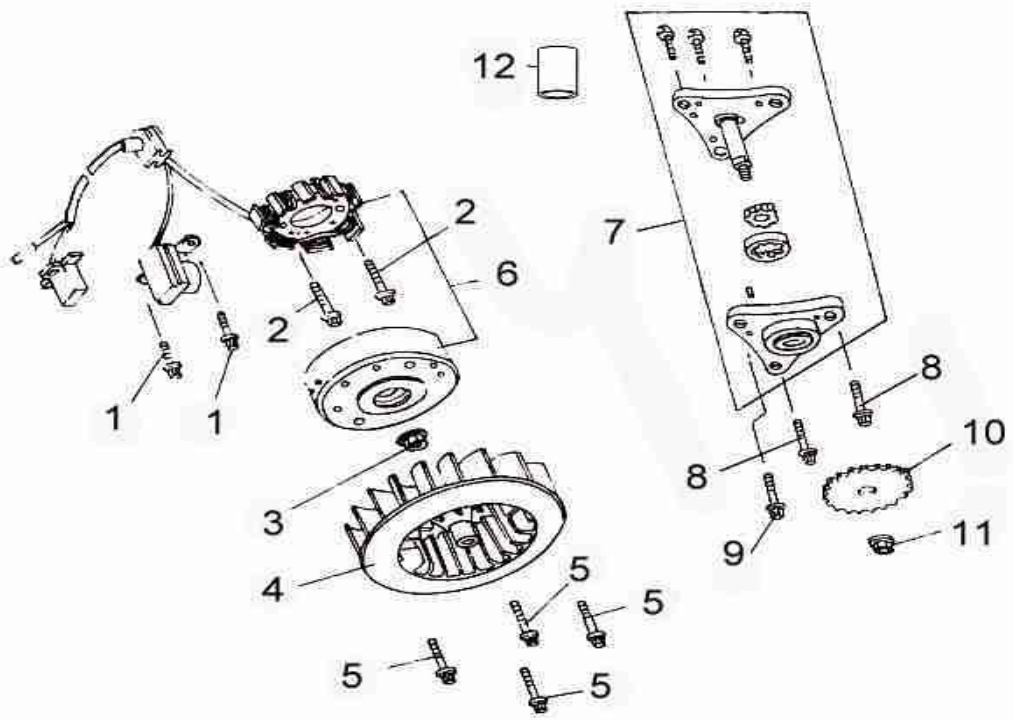

POS	QTY	PARTNUMBER	BESKRIVELSE	DESCRIPTION
1	1	403850	CYLINDER	CYLINDER ASSY - F6.1
2	1	403851	CYLINDERPAKNING	GASKET, CYLINDER - F6.2
3	2	403852	STYREBØS	GUIDEBUSH - F6.3

POS	QTY	PARTNUMBER	BESKRIVELSE	DESCRIPTION
1-2	1	403853	KRUMTAP MED FEDER	GRANKSHAFT WITH KEY - F7.1
3	2	403854	LÅS	PISTON PIN CLIP - F7.3
4	1	403855	KRYDSPIND	PIN PISTON - F7.4
5	1	403856	STEMPEL	PISTON - F7.5
6	1	403857	STEMPEL RINGE SÆT	PISTON RING ASSY - F7.6

POS	QTY	PARTNUMBER	BESKRIVELSE	DESCRIPTION
1	1	403858	BESLAG	FENDER FRAME - F8.1
2	1	403859	BOLT M6X16	BOLT M6X16 - F8.2
3	1	403860	BOLT M6X25	BOLT M6X25 - F8.3
4	4	403861	BOLT M6X85	BOLT M6X85 - F8.4
5	1	403862	OLIE MÅLER	OIL LEVEL GAUGE - F8.5
6	1	403863	O-RING	O-RING, OIL FILTER - F8.6
7	4	403864	BOLT M6X100	BOLT M6X100 - F8.7
8	1	403865	OLIE FILTER	OIL FILTER - F8.8
9	1	403866	FJEDER	SPRING, OIL FILTER - F8.9
10	1	403867	O-RING	O-RING,OIL FILTER COVER - F8.10
11	1	403868	PROP, OLIE	CAP, OIL FILTER COVER - F8.11
12	1	403869	PAKDÅSE	OIL SEAL ASSY, R-COVER - F8.12
13	1	403870	PAKNING	GASKET, R-COVER - F8.13
14	1	403871	DÆKSEL, HØJRE	RIGHT COVER - F8.14

POS	QTY	PARTNUMBER	BESKRIVELSE	DESCRIPTION
1	2	403878	BOLT M5X12	BOLT M5X12 - F10.1
2	2	403879	BOLT M6X22	BOLT M6X22 - F10.2
3	1	403880	MØTRIK M10X1.25	R.NUT, CAMSHAFT - F10.3
4	1	403881	BLÆSEHJUL	COOLING FAN - F10.4
5	4	403882	BOLT M6X16	BOLT M6X16 - F10.5
6	1	403883	GENERATOR KPL	GENERATOR ASSY - F10.6
7	1	403884	OLIEPUMPE KOMPLET	OIL PUMP ASSY - F10.7
8	2	403885	BOLT M6X20	BOLT M6X20 - F10.8
9	1	403886	BOLT M6X25	BOLT M6X25 - F10.9
10	1	403887	TANDHJUL	CHAIN OIL PUMP DIVER - F10.10
11	1	403888	MØTRIK M6	NUT M6 - F10.11
12	1	403889	PAL	OIL PUMP DOWEL PIN - F10.12