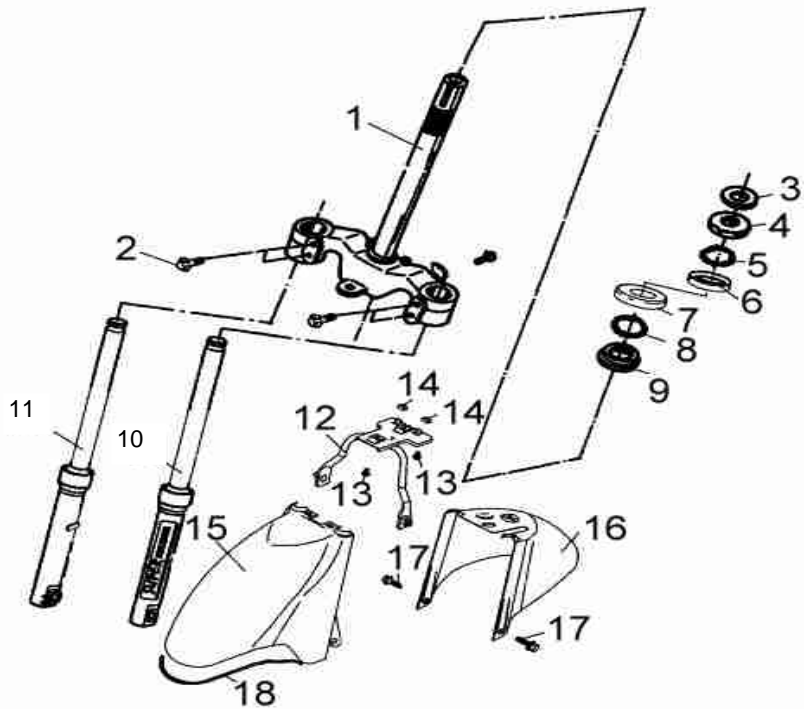

POS	QTY	PARTNUMBER	BESKRIVELSE	DESCRIPTION
1	1	404005	KRONRØR	STEERING COLUMN - F20.1
2	4	404006	BOLT	BOLT FLANGE - F20.2
3	1	404007	LÅSEMØTRIK	ASSMBLING NUT - F20.3
4	1	404008	MØTRIK	RACE TOP CONE NUT - F20.4
5	1	404009	LEJESKÅL ØVERST	BALL STEEL ASSY - F20.5
6	1	404010	LEJERING	RACE UPPER BALL - F20.6
7	1	404011	LEJESKÅL MELLEASTE	RACE UNDER BALL - F20.7
8	1	404012	LEJESKÅL NEDERSTE	BALL STEEL ASSY - F20.8
9	1	404013	LEJERING	RACE CONE - F20.9
10	1	404014	STØDDÆMPER VENSTRE MAT	FR.SHOCK ASSY FLAT SILVER (L) F20.10
11	1	404015	STØDDÆMPER HØJRE MAT	FR.SHOCK ASSY FLAT SILVER (R) F20.11
12	1	404016	BESLAG FOR SKÆRM	FENDER - F20.12
13	2	404017	BOLT M6X12	BOLT M6X12 - F20.13
14	2	404018	GUMMIPAKNING	RUBBER - F20.14
15	1	408679	SKÆRM FOR BLÅ METALLIC	FRONT FENDER BLUE METALLIC-F20
16	1	404022	SKÆRM BAG SORT	REAR, FRONT FENDER BLACK - F20.16
17	2	404023	BOLT M6X12	BOLT M6X12 - F20.17
18	2	404024	GUMMI PAKNING	RUBBER FRONT FENDER - F20.18