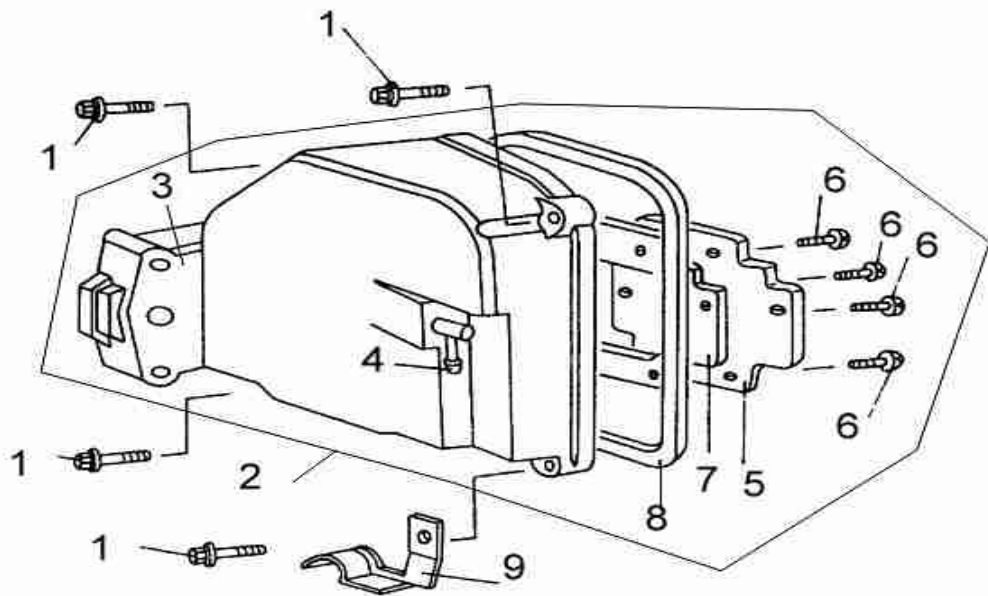

POS	QTY	PARTNUMBER	BESKRIVELSE	DESCRIPTION
1	4	403842	BOLT M6X25	BOLT M6X25 - F5.1
3	1	403843	VENTILDÆKSEL	CYLINDER COVER - F5.3
4	1	403844	VENTILRØR	VENTILATING TUBE CONNECTOR - F5.4
5	1	403845	DÆKSEL	VENTILATING CHAMBER COVER - F5.5
6	4	403846	BOLT M4X8	BOLT M4X8 - F5.6
7	1	403847	PAKNING	VENTILATING CHAMBER GASKET - F5.7
8	1	403848	PAKNING	CYLINDER COVER GASKET - F5.8
9	1	403849	HOLDER	CLIPTUBE - F5.9