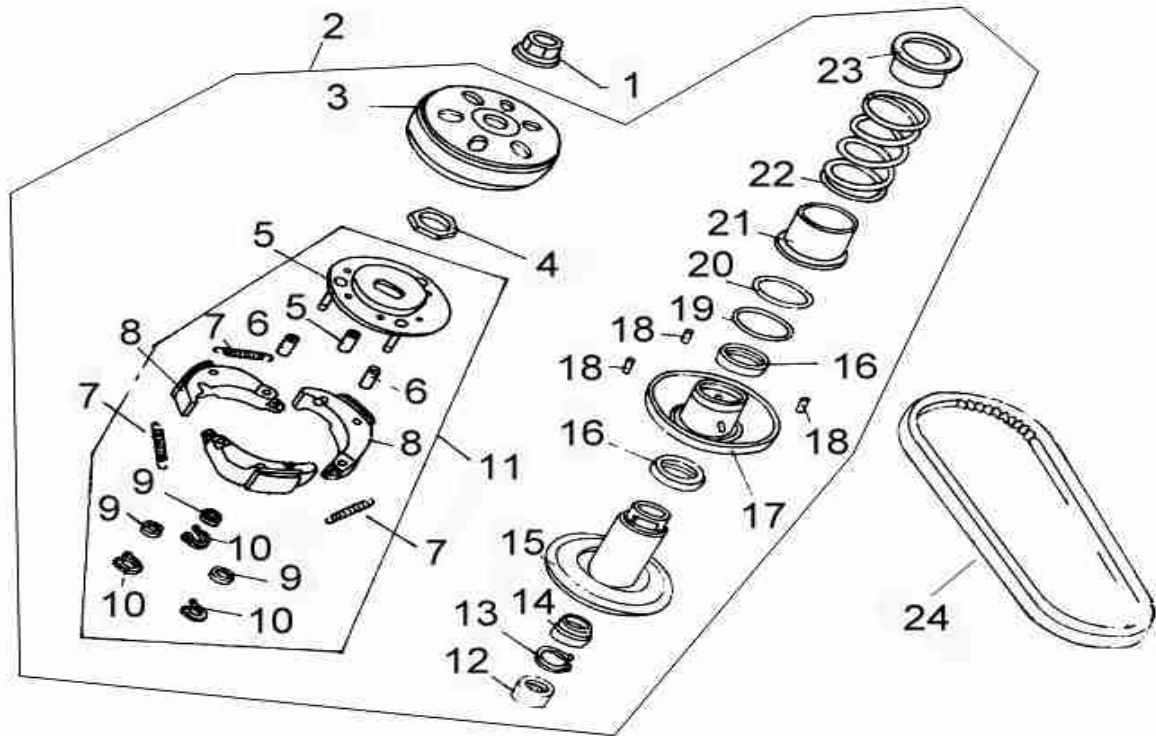

POS	QTY	PARTNUMBER	BESKRIVELSE	DESCRIPTION
1	1	403903	MØTRIK M10X1.25	NUT M10X1.25 - F13.1
2-23	1	403904	KOBLING KOMPLET	DRIVER PULLER ASSY - F13.2
24	1	403905	REM	V-BELT - F13.24