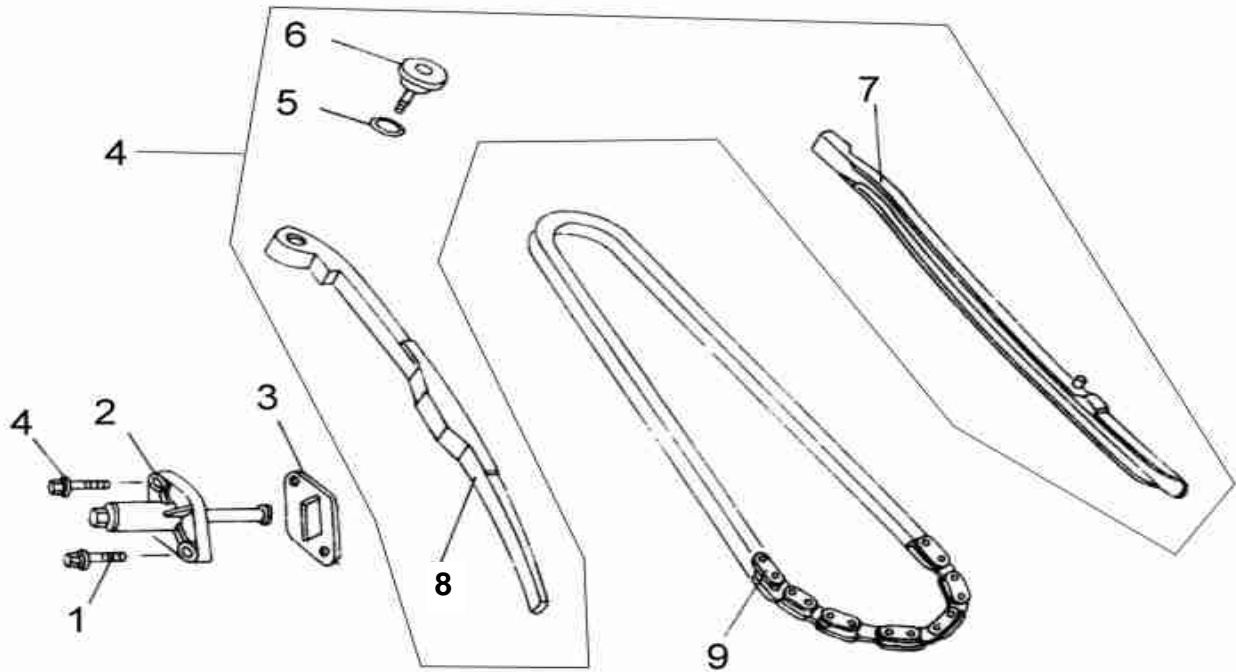

Flash 30-4
90054085
30 km/t

POS	QTY	PARTNUMBER	BESKRIVELSE	DESCRIPTION
1+10	1	403800	BLÆSEHUS NEDERST MED KLEMME	CLAMP - F1.1+10
2	2	403801	BOLT M6X16	BOLT M6X16 - F1.2
3-6	1	403802	BLÆSEHUS ØVERST	FANHOUSING UPPER F1.3-6
7	2	403803	BOLT M6X25	BOLT M6X25 - F1.7
8	1	403804	KLEMME	CLAMP F1.8
9	1	403805	GUMMI PAKNING	SEAL RING - F1.9
11	2	403806	BOLT M5X16	BOLT M5X16 - F1.11
12- 13	1	403807	BLÆSEHUS	COVER BREATHER - F1.12

POS	QTY	PARTNUMBER	BESKRIVELSE	DESCRIPTION
1- 2+4	1	403808	STUDS MED KLEMME	PIPE WITH CLAMP - F2.1-2+4
3	2	403809	MØTRIK M6	NUT M6 - F2.3
5	1	403810	O-RING	ISOLATOR, O-RING - F2.5
6	1	403811	PAKNING	GASKET - F2.6
7	1	10011448	TÆNDRØR U20FSRU	U20FSRU
8	4	403812	MØTRIK	CYLINDER HEAD NUT - F2.8
9	4	403813	SKIVE	CYLINDER HEAD WASHER - F2.9
10	1	403814	LEJEVERFALD	CAM SEAT - F2.10
11	2	403815	STYREBØS	GUIDEBUSH - F2.11
12+1 4+15	1	403816	TOPSTYKKE	CYLINDER HEAD ASSY - F2.12+14-15
13	2	403817	BOLT M6X16	BOLT M6X16 - F2.13
16	2	403818	BOLT	BOLT, EXHAUST MUFFLER - F2.16
17	2	403819	BOLT	CARBURETOR BOLT, STUD - F2.17
18	2	403820	BOLT M6X85	BOLT M6X85 - F2.18
19	1	403821	TOPPAKNING	HEAD GASKET - F2.19
20	1	403822	LÅG	CAP - F2.20
21	1	403823	GUMMI PAKNING, LÅG	CAP RUBBER GASKET - F2.21

POS	QTY	PARTNUMBER	BESKRIVELSE	DESCRIPTION
1	1	403824	KNASTAKSEL	CAMSHAFT - F3.1
2	2	403825	VIPPEARMS	ROCKERARM ASSY - F3.2
3	1	403825C	MØTRIK FOR STILLESKRUE	NUT FOR ADJUSTMENT
4	1	403825D	STILLESKRUE FOR VENTIL	ADJUSTMENT SCREW
5	1	403825A	AKSEL Udstødningsside	SHAFT EXHAUST
6	1	403825B	AKSEL Indsugningsside	SHAFT INTAKE
7	2	403826	VENTIL LÅS	VALVE LOCK - F3.7
8	2	403827	BUND FOR FJEDER	SPRINGSEAT UPPER - F3.8
9	2	403828	VENTIL FJEDER INDRE	VALVESPRING INNER - F3.9
10	2	403829	VENTIL FJEDER YDRE	VALVESPRING OUTER - F.310
11	2	403830	BUND FOR FJEDER	SPRINGSEAT LOWER - F3.11
12	2	403831	PAKDÅSE	SEAL - F3.12
13	1	403832	VENTIL IND	VALVE INTAKE - F3.13
14	1	403833	VENTIL UD	VALVE EXHAUST - F3.14