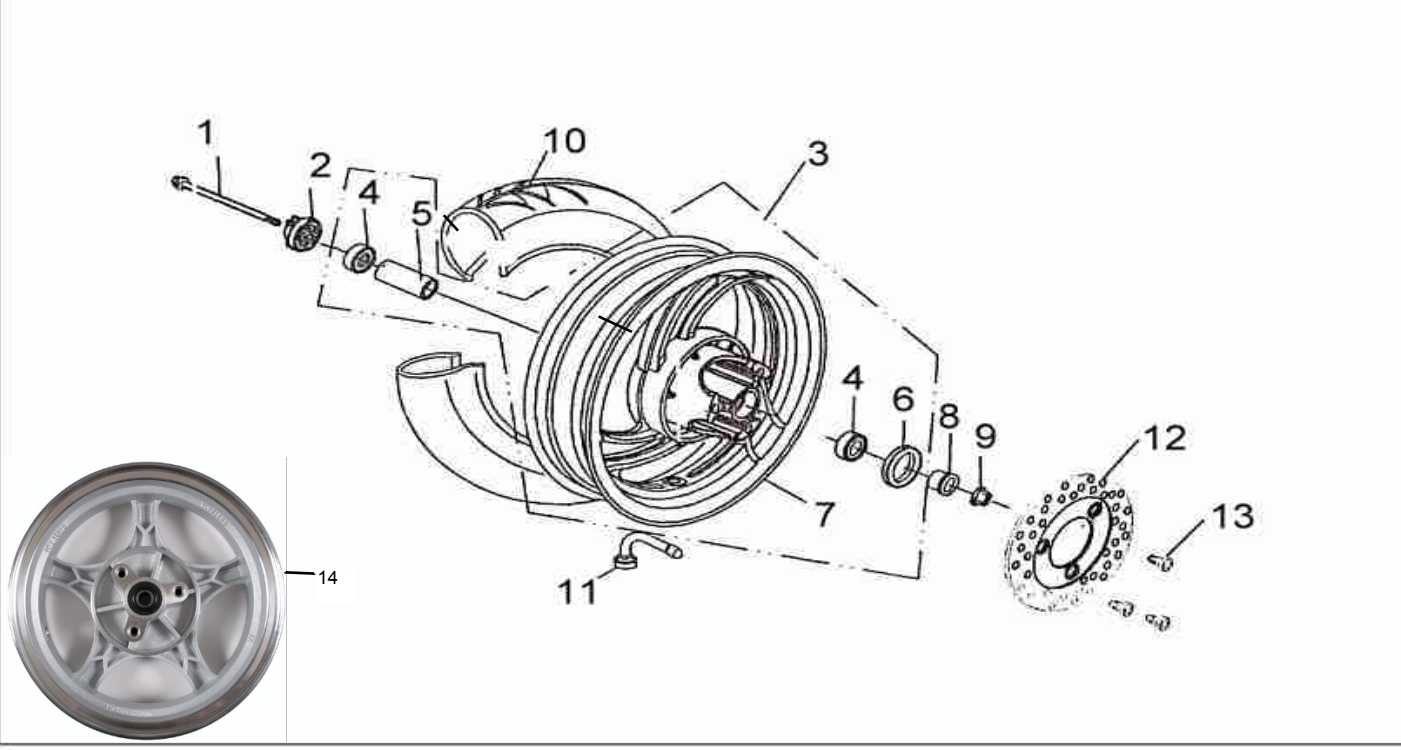

POS	QTY	PARTNUMBER	BESKRIVELSE	DESCRIPTION
1	1	403984	AKSEL FOR HJUL	AXLE FR.WHEEL - F18.1
2	1	403985	KM TÆLLER DREV	SPEED COUNTER - F18.2
4	2	403986	LEJE 6201	BEARING 6201 - F18.4
5	1	403987	BØS	CENTRAL SET - F18.5
6	1	403988	STØVHÆTTE	SEAL DUST - F18.6
7	1	403989	FÆLG	FRONT WHEEL - F18.7
8	1	403990	BØS	BUSH - F18.8
9	1	403991	MØTRIK M12X1.25	NUT M12X1.25 - F18.9
10	1	403992	DÆK 3.0-10	TYRE 3.0-10 - F18.10
10		403016	DÆK 100/90-10 BRIDGESTONE	TIRE 100/90-10 BRIDGESTONE
11	1	403993	VENTIL	VALVE - F18.11
12	1	403994	SKIVE, BREMSE	DISK BRAKE - F18.12
13	3	403995	BOLT	DISK BRAKE BOLT - F18.13
14	1	403989A	FÆLG	FRONT WHEEL - F18.14