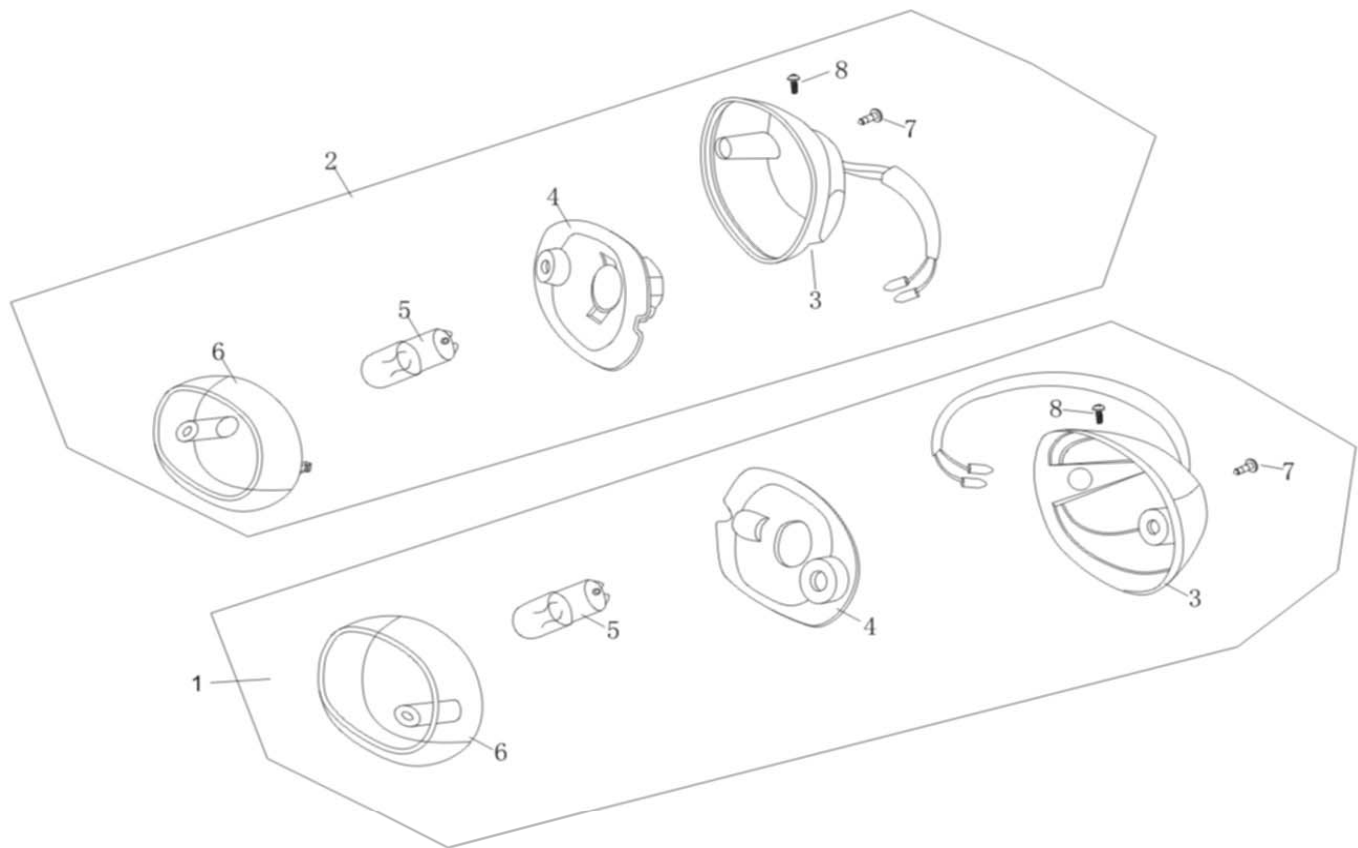

POS	QTY	PARTNUMBER	BESKRIVELSE	DESCRIPTION
1	1	408591	BLINKLYS FOR VENSTRE	FRONT TURNING LIGHT ASSY. (L)- F26.1
2	1	408592	BLINKLYS FOR HØJRE	FRONT TURNING LIGHT ASSY. (R)- F26.2
5	2	700529	PÆRE 12V 10W	BULB 12V 10W