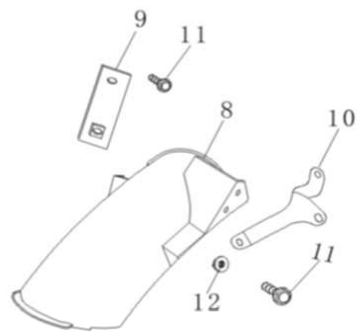

POS	QTY	PARTNUMBER	BESKRIVELSE	DESCRIPTION
1	1	408612	BAGLYGTE	TAIL LIGHT ASSY.- F29.1
2	1	408512	BAGSKÆRM	REAR FENDER
3	1	408613	PÆRE BAGLYGTE	BULB, TAILLIGHT- F29.3
8	1	408614	INNERSKÆRM	SMALL FENDER- F29.8
9	1	408615	BESLAG	BRACKET-F29.9
10	1	408616	BESLAG	BRACKET-F29.10
11	2	404121	FLANGEBOLT M6X12	FLANGEBOLT M6X12 - F30.3
12	1	90100661	STÅLMØTRIK M6	NUT M6