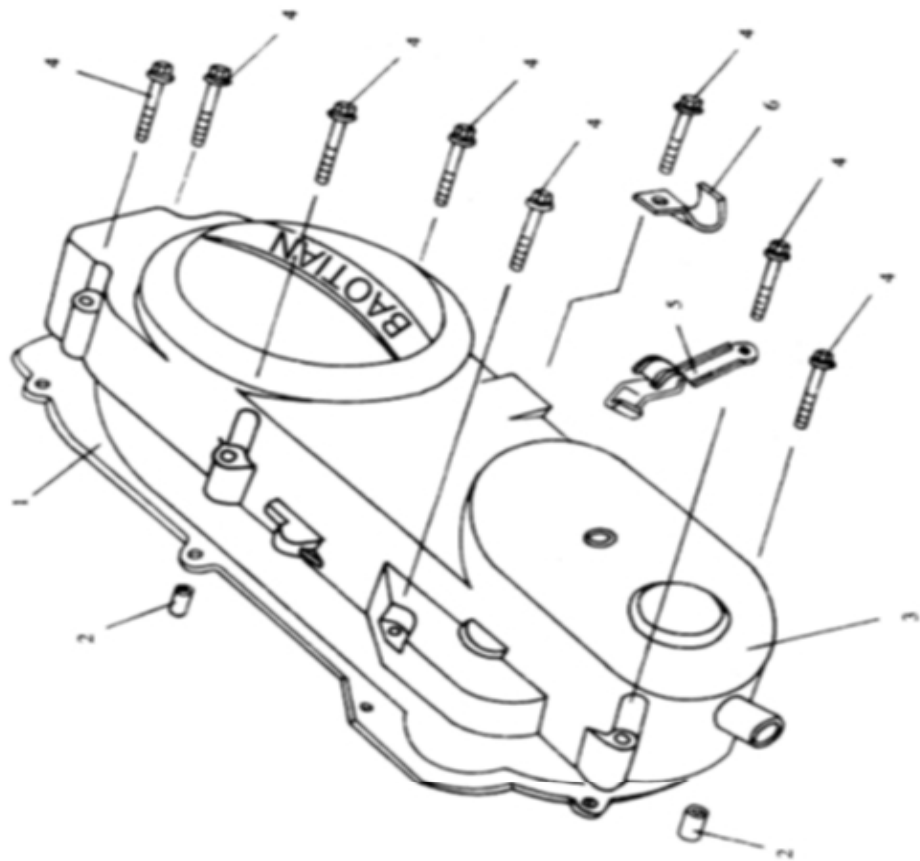

POS	QTY	PARTNUMBER	BESKRIVELSE	DESCRIPTION
1	2	403834	BOLT M6X16	BOLT M6X16 - F4.1
2	1	403835	JUSTERINGSKÆDE	TENSIONER ASSY - F4.2
3	1	403836	PAKNING	GASKET - F4.3
4	1	403837	O-RING	O-RING - F4.5
5	1	403838	SKRUE	SCREW - F4.6
6	1	403839	KÆDESTYR NEDERST	TENSIONER LOWER - F4.7
7	1	403840	KÆDESTYR ØVERST	TENSIONER UPPER- F4.8
8	1	403841	KNASTKÆDE	CAMCHAIN - F4.9

POS	QTY	PARTNUMBER	BESKRIVELSE	DESCRIPTION
1	4	403842	BOLT M6X25	BOLT M6X25 - F5.1
2	1	403843	VENTILDÆKSEL	CYLINDER COVER - F5.3
3	1	403844	VENTILRØR	VENTILATING TUBE CONNECTOR - F5.4
4	1	403845	DÆKSEL	VENTILATING CHAMBER COVER - F5.5
5	1	403846	BOLT M4X8	BOLT M4X8 - F5.6
6	1	403847	PAKNING	VENTILATING CHAMBER GASKET - F5.7
7	1	403848	PAKNING	CYLINDER COVER GASKET - F5.8
8	1	403848	PAKNING	CYLINDER COVER GASKET - F5.8
9	1	403849	HOLDER	CLIPTUBE - F5.9
10	1	404223	SLANGE MED KLEMME	TUBU WITH CLAMP - F36.3-4

POS	QTY	PARTNUMBER	BESKRIVELSE	DESCRIPTION
1	1	403850	CYLINDER	CYLINDER ASSY - F6.1
2	1	403851	CYLINDERPAKNING	GASKET, CYLINDER - F6.2
3	2	403852	STYREBØS	GUIDEBUSH - F6.3

POS	QTY	PARTNUMBER	BESKRIVELSE	DESCRIPTION
1-2	1	403853	KRUMTAP MED FEDER	CRANKSHAFT WITH KEY - F7.1
3	2	403854	LÅS	PISTON PIN CLIP - F7.3
4	1	403855	KRYDSPIND	PIN PISTON - F7.4
5	1	403856	STEMPEL	PISTON - F7.5
6	1	403857	STEMPEL RINGE SÆT	PISTON RING ASSY - F7.6

POS	QTY	PARTNUMBER	BESKRIVELSE	DESCRIPTION
1	1	403871	DÆKSEL, HØJRE	RIGHT COVER - F8.14
2	1	403870	PAKNING	GASKET, R-COVER - F8.13
3	1	403869	PAKDÅSE	OIL SEAL ASSY, R-COVER - F8.12
4	4	403861	BOLT M6X85	BOLT M6X85 - F8.4
5	1	403862	OLIE MÅLER	OIL LEVEL GAUGE - F8.5
6	1	403863	O-RING	O-RING, OIL FILTER - F8.6
7	4	403864	BOLT M6X100	BOLT M6X100 - F8.7
8	1	403865	OLIE FILTER	OIL FILTER - F8.8
9	1	403866	FJEDER	SPRING, OIL FILTER - F8.9
10	1	403867	O-RING	O-RING,OIL FILTER COVER - F8.10
11	1	403868	PROP, OLIE	CAP, OIL FILTER COVER - F8.11