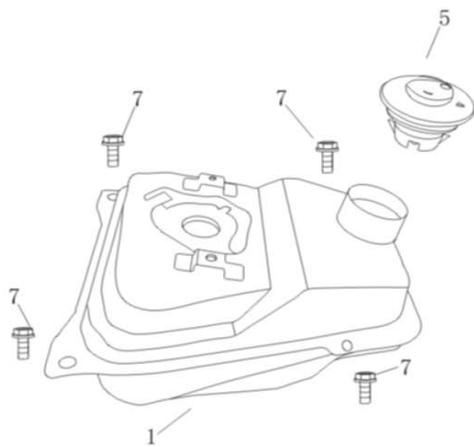

POS	QTY	PARTNUMBER	BESKRIVELSE	DESCRIPTION
1	1	408617	BRÆNDSTOFTANK	FUELTANK-F30.1
2	1	408618	BRÆNDSTOFMÅLER	FUELMETER-F30.2
6	1	408619	BESLAG	TAILBRACKET ASSY-F30.6
7	4	404194	BOLT M6X12	BOLT M6X12 - F34.4
8	4	403942	BOLT M8X12	BOLT M8X12 - F15.21
9	1	404202	BENZINSLANGE B	FUEL TUBE B - F34.12
10	1	401123	BENZINFILTER	FUELFILTER
11	1	404197	BENZINSLANGE	FUEL TUBE A - F34.7
12	1	404196	BENZINHANE	FUELVALVE - F34.6
13	1	404198	VAKUMSKLANGE	TUBE VACUUM - F34.8