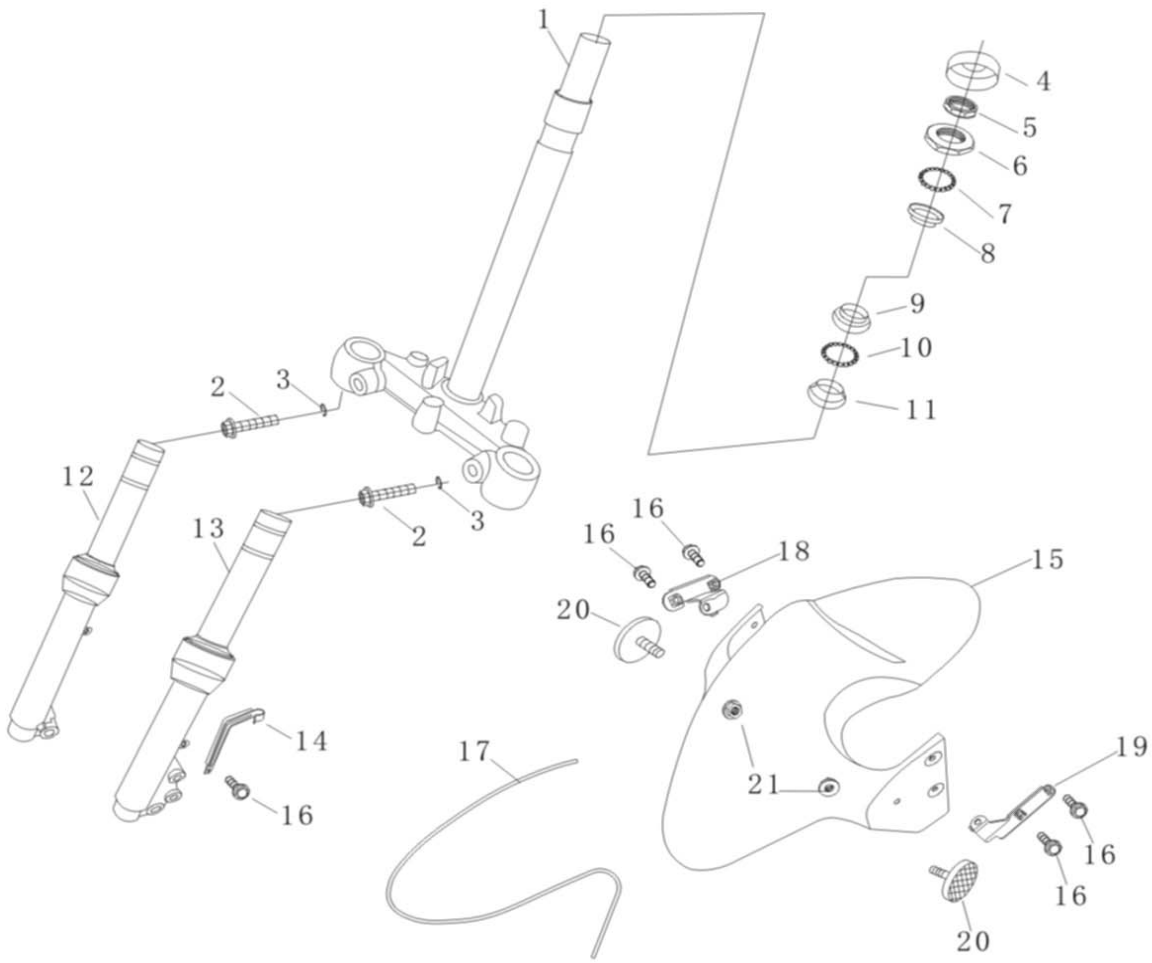

POS	QTY	PARTNUMBER	BESKRIVELSE	DESCRIPTION
1	1	408662	KRONRØR	STERING STEM
2	2	90102944	STÅLBOLT M10X50 8.8 FZB	BOLT M10X50
3	2	90102212	LÅSESKIVE M10	LOCKWASHER M10
4-8	1	408552	KRONRØRSKIT ØVRE	UPPER BALL ASSY -F19.7
9-11	1	408553	KRONRØRSKIT NEDRE	BOTTOM BALL ASSY.- F19.10
12	1	408554	STØDDÆMPER HØJRE	FRONT SHOCK ABSORBER, RIGHT- F19.12
13	1	408555	STØDDÆMPER VENSTRE	FRONT SHOCK ABSORBER, LEFT- F19.13
14	1	408556	KABELHOLDER	CLIP- F19.14
15	1	408518	SKÆRM	FENDER
16	5	290398	FLANGEBOLT M6X16	FLANGEBOLT M6X16
17	1	408557	GUMMIKANT	RUBBER STRIP, FRONT FENDER- F19.17
18	1	408028	BESLAG	BRACKET
19	1	408029	BESLAG	BRACKET
20	2	408558	REFLEKS	SIDE REFLECTOR- F19.20
21	2	90180951	FLANGEMØTRIK M6	FLANGED NUT M6