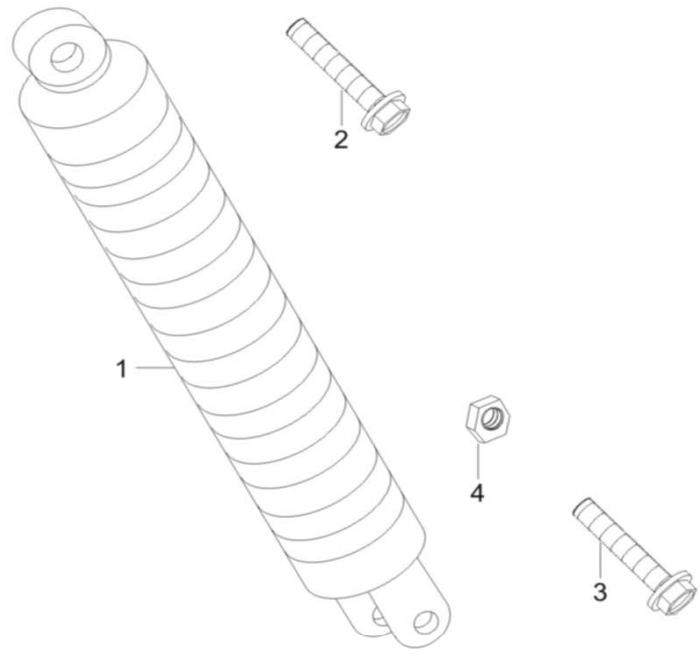

POS	QTY	PARTNUMBER	BESKRIVELSE	DESCRIPTION
1	1	408568	STØDDÆMPER BAG	REAR SHOCK ABSORBER-F21.1
2	2	90122199	FLANGEBOLT M10X40	FLANGEBOLT M10X40
3	2	90122153	FLANGEBOLT M8X35	FLANGEBOLT M8X35
4	2	90122180	FLANGEMØTRIK M8 LÅS	FLANGENUT M8 LOCK