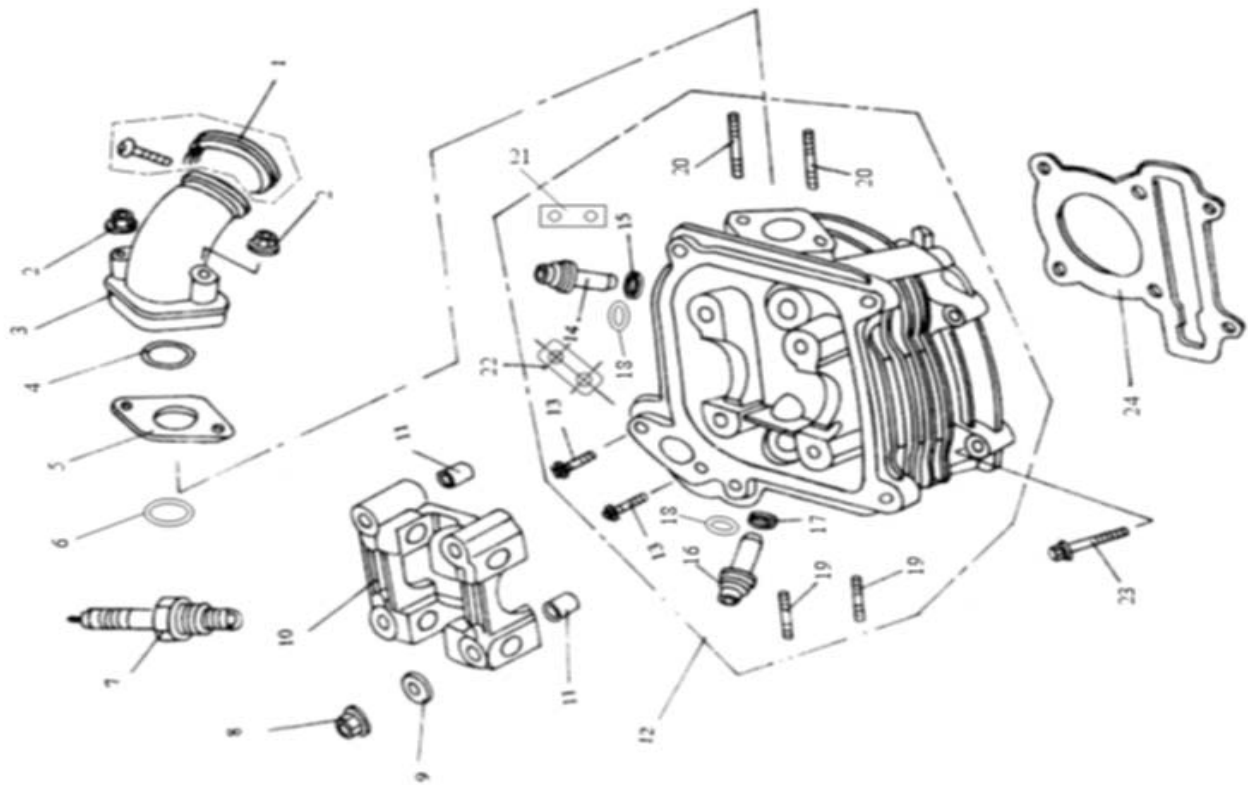

Chili 30-4 2007
90054089
30 km/t

POS	QTY	PARTNUMBER	BESKRIVELSE	DESCRIPTION
1+10	2	403800	BLÆSEHUS NEDERST MED KLEMME	CLAMP - F1.1+10
2	2	403801	BOLT M6X16	BOLT M6X16 - F1.2
3-6	1	403802	BLÆSEHUS ØVERST	FANHOUSING UPPER F1.3-6
7	2	403803	BOLT M6X25	BOLT M6X25 - F1.7
8	1	403804	KLEMME	CLAMP F1.8
9	1	403805	GUMMI PAKNING	SEAL RING - F1.9
11	2	403806	BOLT M5X16	BOLT M5X16 - F1.11
12-13	1	403807	BLÆSEHUS	COVER BREATHER - F1.12

POS	QTY	PARTNUMBER	BESKRIVELSE	DESCRIPTION
1	1	403824	KNASTAKSEL	CAMSHAFT - F3.1
2	2	403825	VIPPEARM	ROCKERARM ASSY - F3.2
3	2	403825C	MØTRIK FOR STILLESKRUE	NUT FOR ADJUSTMENT
4	2	403825D	STILLESKRUE FOR VENTIL	ADJUSMENT SCREW
5	1	403825A	AKSEL Udstødningsside	SHAFT EXHAUST
6	1	403825B	AKSEL Indsugningsside	SHAFT INTAKE
7	2	403826	VENTIL LÅS	VALVE LOCK - F3.7
8	2	403827	BUND FOR FJEDER	SPRINGSEAT UPPER - F3.8
9	2	403828	VENTIL FJEDER INDRE	VALVESPRING INNER - F3.9
10	2	403829	VENTIL FJEDER YDRE	VALVESPRING OUTER - F.310
11	2	403830	BUND FOR FJEDER	SPRINGSEAT LOWER - F3.11
12	2	403831	PAKDÅSE	SEAL - F3.12
13	1	403832	VENTIL IND	VALVE INTAKE - F3.13
14	1	403833	VENTIL UD	VALVE EXHAUST - F3.14

POS	QTY	PARTNUMBER	BESKRIVELSE	DESCRIPTION
1	2	403834	BOLT M6X16	BOLT M6X16 - F4.1
2	1	403835	JUSTERINGSKÆDE	TENSIONER ASSY - F4.2
3	1	403836	PAKNING	GASKET - F4.3
4	1	403837	O-RING	O-RING - F4.5
5	1	403838	SKRUE	SCREW - F4.6
6	1	403839	KÆDESTYR NEDERST	TENSIONER LOWER - F4.7
7	1	403840	KÆDESTYR ØVERST	TENSIONER UPPER- F4.8
8	1	403841	KNASTKÆDE	CAMCHAIN - F4.9