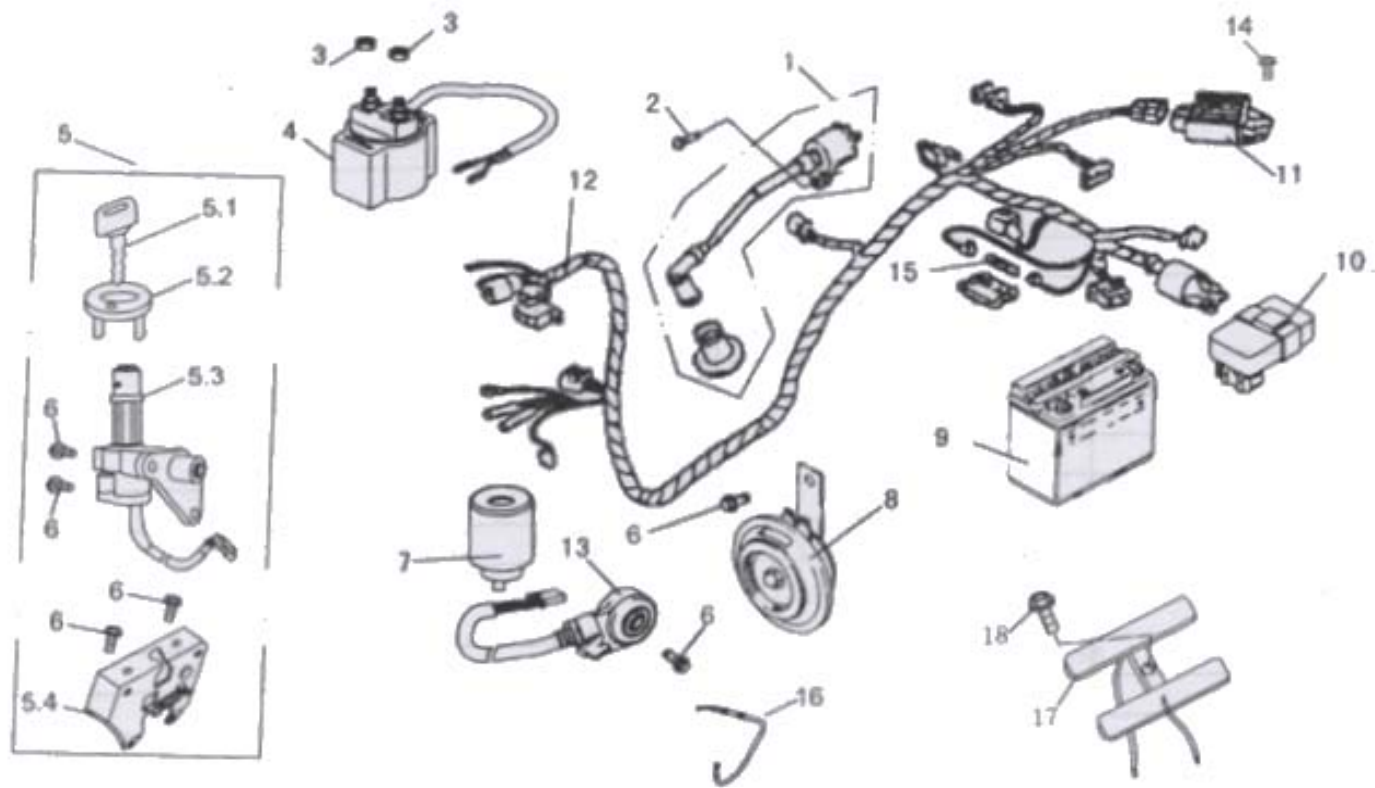

POS	QTY	PARTNUMBER	BESKRIVELSE	DESCRIPTION
1	1	404037	TÆNDSPOLE KOMPLET	IGNITION COIL ASSY - F23.1
2	1	403806	BOLT M5X16	BOLT M5X16 - F1.11
3	2	404039	MØTRIK M6	NUT M6 - F23.3
4	1	409023	STARTRELÆ	START RELAY
5	1	408569	TÆNDINGSLÅS SÆT	LOCK ASSY.- F22.5
6	6	404051	BOLT M6X16	BOLT M6X16 - F23.14
7	1	404043	RELÆ BLINK	BUZZER FLASH RELAY - F23.7
8	1	404044	HORN	HORN - F23.8
9	1	409090	BATTERI 12V 7AH	BATTERY 12V 7AH
10	1	404047	C.D.I. 30KM/T	C.D.I. 30KM/T- F23.10
11	1	404048	REGULATOR	RECTIFIER ADJUSTER - F23.11
12	1	408570	LEDNINGSNET	WIRING ASSY.- F22.12
13	1	408571	KONTAKT VED STØTTBEN	OFF SWITCH ASSY- F22.13
14	1	290291	BOLT M6X12	BOLT M6X12
15	1	404052	GLASSIKRING 30AH	FUSE - F23.15
16	1	408572	KABEL SÆDELÅS	CABLE, SEAT LOCK- F22.16
17	2	408573	MODSTAND	RESISTANCE- F22.17
18	1	290291	BOLT M6X12	BOLT M6X12