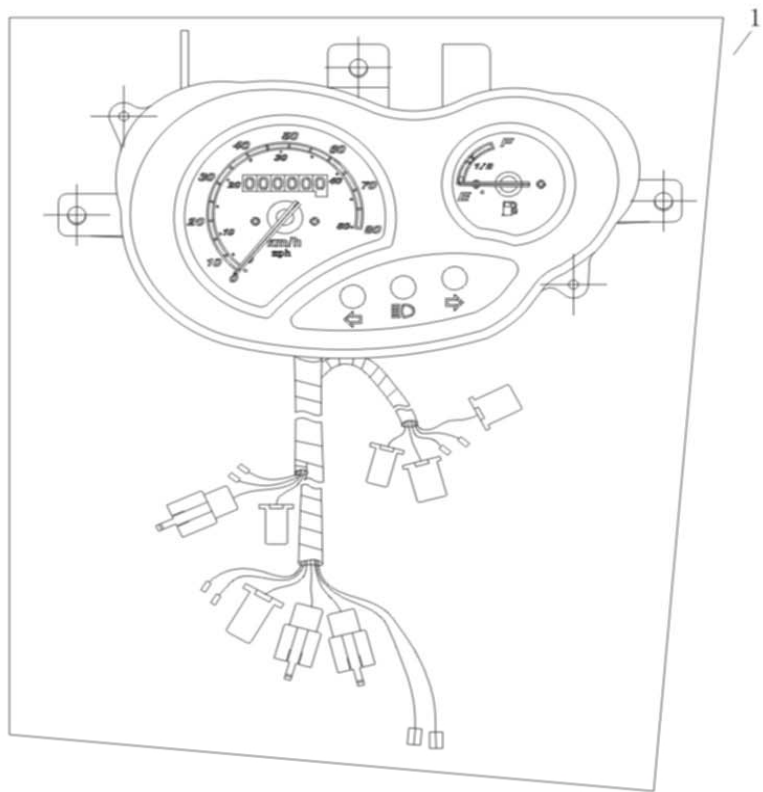

POS	QTY	PARTNUMBER	BESKRIVELSE	DESCRIPTION
1	1	408589	INSTRUMENTPANEL	METER ASSY.- F25.1
2	1	408590	SPEEDOMETERKABEL	SPEEDOMETERCABLE-F25.2
3	5	401306	PÆRE 12V 5W NETTOPRIS	BULB 12V 5W NETPRICE