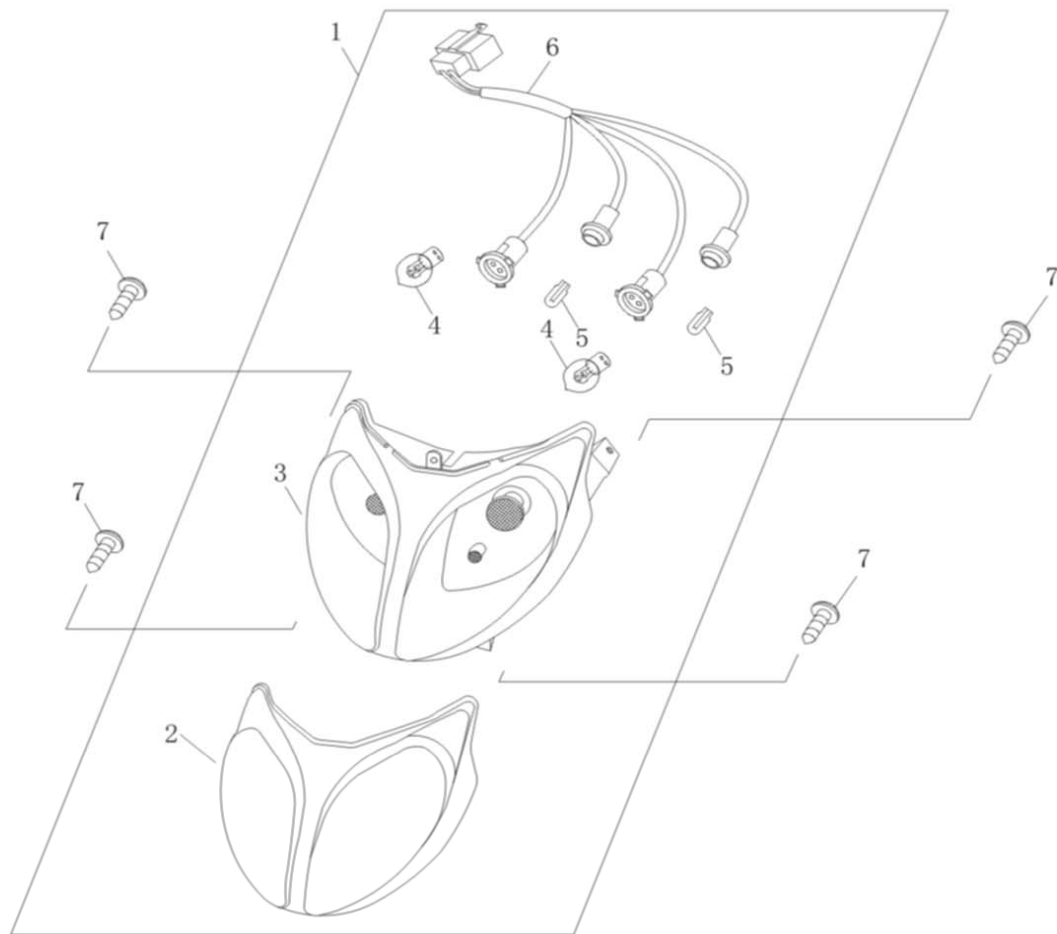

POS	QTY	PARTNUMBER	BESKRIVELSE	DESCRIPTION
1	1	408574	FORLYGTE KOMPLET	HEAD LIGHT ASSY- F23.1
4	1	401305	PÆRE 12V 35/35W NETTOPRIS	BULB 12V 35/35W NETPRICE
5	1	401306	PÆRE 12V 5W NETTOPRIS	BULB 12V 5W NETPRICE
7	4	296028	PLADESKRUE M4,2X13 SPIDS	SCREW M4,2X13