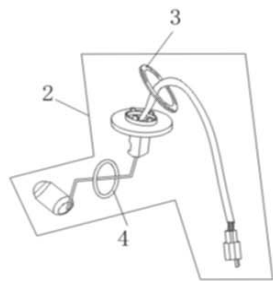

POS	QTY	PARTNUMBER	BESKRIVELSE	DESCRIPTION
1	1	408617	BRÆNDSTOFTANK	FUELTANK-F30.1
2	1	408618	BRÆNDSTOFMÅLER	FUELMETER-F30.2
6	1	408619	BESLAG	TAILBRACKET ASSY-F30.6
7	4	404194	BOLT M6X12	BOLT M6X12 - F34.4
8	4	403942	BOLT M8X12	BOLT M8X12 - F15.21
9	1	404202	BENZINSLANGE B	FUEL TUBE B - F34.12
10	1	401123	BENZINFILTER	FUELFILTER
11	1	404197	BENZINSLANGE	FUEL TUBE A - F34.7
12	1	404196	BENZINHANE	FUELVALVE - F34.6
13	1	404198	VAKUMSKLANGE	TUBE VACUUM - F34.8