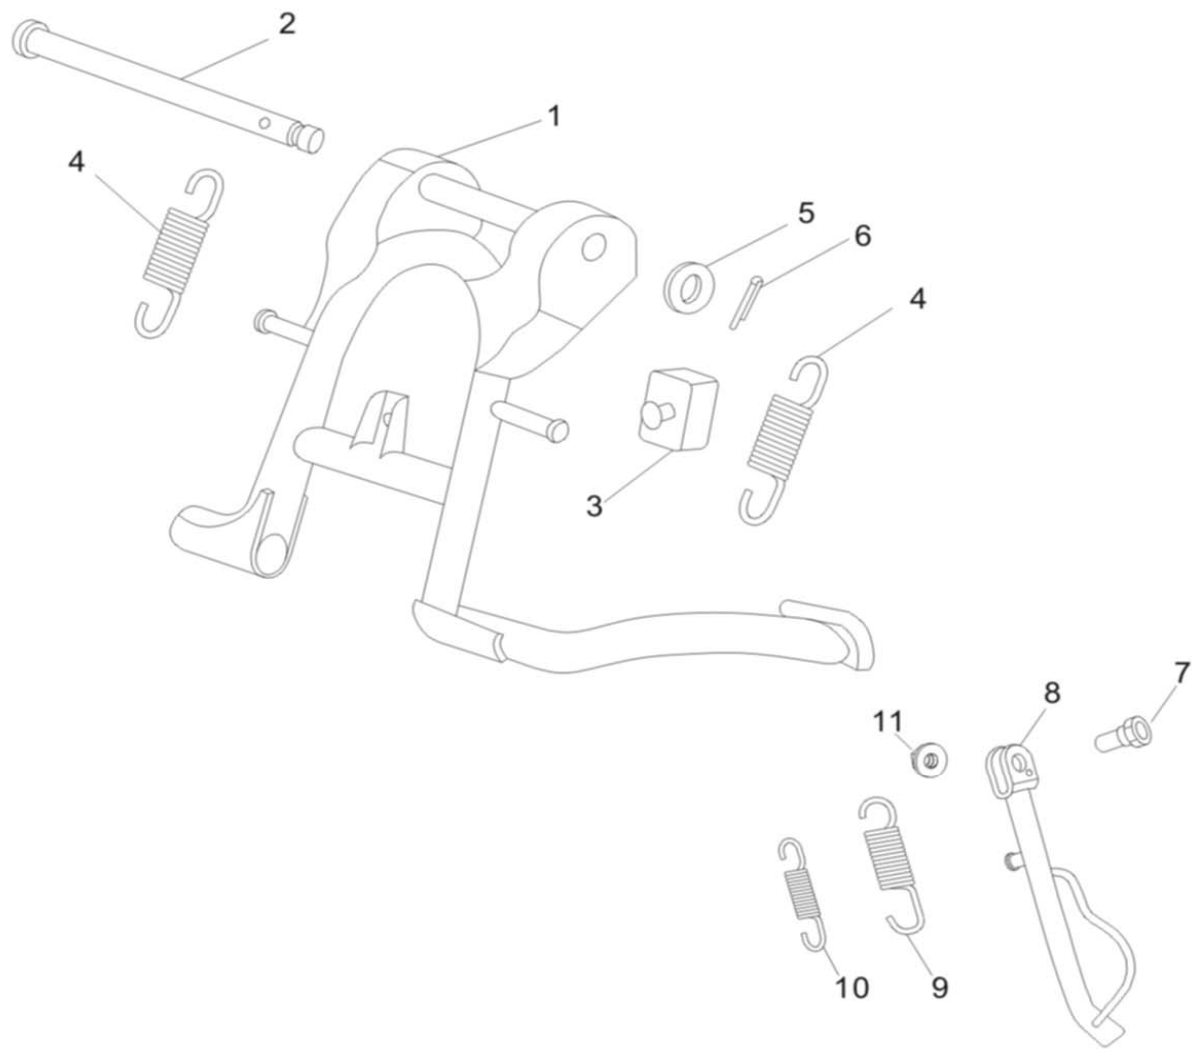

POS	QTY	PARTNUMBER	BESKRIVELSE	DESCRIPTION
1	1	408559	STØTTEBEN	MAIN STAND ASSY.- F20.1
2	1	408560	AKSEL	AXLE, MAIN STAND- F20.2
3	1	408561	GUMMISTOPPER	RUBBER, MAIN STAND- F20.3
4	2	408562	FJEDER	SPRING, MAIN STAND- F20.4
5	1	408563	SKIVE	WASHER ?8- F20.5
6	1	404028	PIN 1.5X24	COTTER PIN 1.5X24 - F21.4
7	1	408564	BOLT	BOLT, SIDE STAND- F20.7
8	1	408565	SIDE STØTTEBEN	SIDE STAND ASSY.- F20.8
9	1	408566	FJEDER	SPRING A, SIDE STAND- F20.9
10	1	408567	FJEDER	SPRING B, SIDE STAND- F20.10
11	1	90122180	FLANGEMØTRIK M8 LÅS	FLANGENUT M8 LOCK