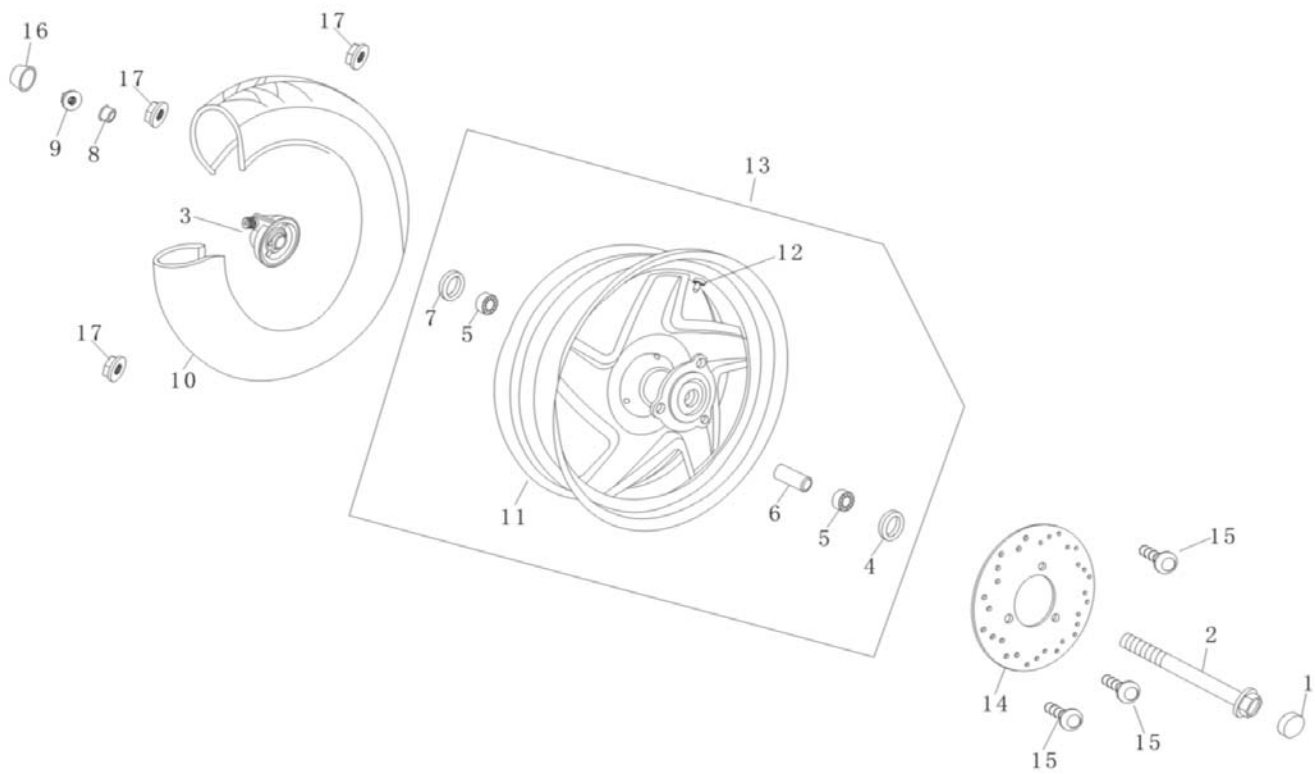

POS	QTY	PARTNUMBER	BESKRIVELSE	DESCRIPTION
1	1	405546	HÆTTE VENSTRE	LEFT RUBBER CAP - F1.15
2	1	408534	AKSEL	FRONT WHEEL AXLE- F17.2
3	1	408535	SPEEDOMETERDREV	SPEEDCOUNTER -F17.3
4	1	408536	PAKDÅSE 40X40X5	DUST SEAL, FRONT WHEEL- F17.4
5	2	403986	BRUG 403926	USE 403926
6	1	408537	BØS	CENTRAL BUSH- F17.6
7	1	408538	PAKDÅSE 37X23X7	SEAL 37X23X7-F17.7
8	1	408539	BØS	RIGHT BUSH- F17.8
9	1	403991	MØTRIK M12X1.25	NUT M12X1.25 - F18.9
10	1	408540	DÆK 120/70-12	TYRE 120/70-12- F17.10
11	1	408541	FÆLG	FRONT RIM MT3.5XJ12- F17.11
12	1	408542	VENTIL	VALVE- F17.12
14	1	408543	SKIVE, BREMSE	BRAKE DISC- F17.14
15	3	408544	BOLT	BOLT- F17.15
16	1	405547	HÆTTE HØJRE	RIGHT RUBBER CAP - F1.16
17	3	292312	MØTRIK M10X1,25	NUT M10