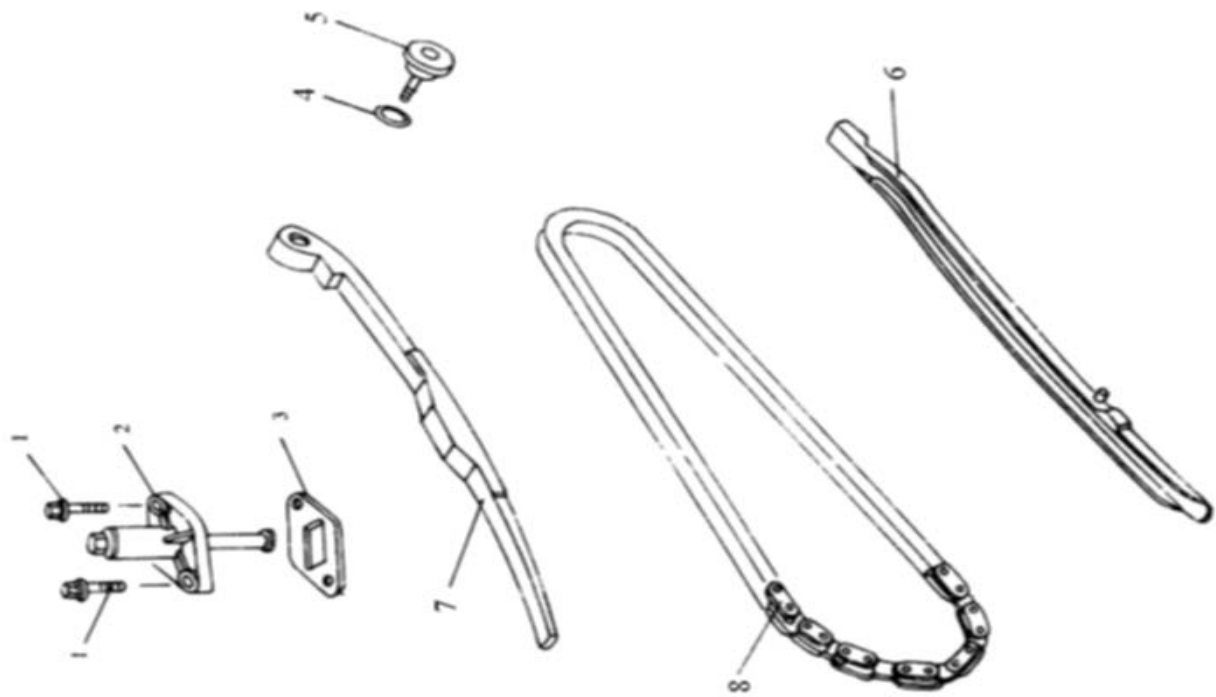

Chili 30-4 2007
90054089
30 km/t

POS	QTY	PARTNUMBER	BESKRIVELSE	DESCRIPTION
1+10	2	403800	BLÆSEHUS NEDERST MED KLEMME	CLAMP - F1.1+10
2	2	403801	BOLT M6X16	BOLT M6X16 - F1.2
3-6	1	403802	BLÆSEHUS ØVERST	FANHOUSING UPPER F1.3-6
7	2	403803	BOLT M6X25	BOLT M6X25 - F1.7
8	1	403804	KLEMME	CLAMP F1.8
9	1	403805	GUMMI PAKNING	SEAL RING - F1.9
11	2	403806	BOLT M5X16	BOLT M5X16 - F1.11
12-13	1	403807	BLÆSEHUS	COVER BREATHER - F1.12

POS	QTY	PARTNUMBER	BESKRIVELSE	DESCRIPTION
1	1	403824	KNASTAKSEL	CAMSHAFT - F3.1
2	2	403825	VIPPEARM	ROCKERARM ASSY - F3.2
3	2	403825C	MØTRIK FOR STILLESKRUE	NUT FOR ADJUSTMENT
4	2	403825D	STILLESKRUE FOR VENTIL	ADJUSMENT SCREW
5	1	403825A	AKSEL Udstødningsside	SHAFT EXHAUST
6	1	403825B	AKSEL Indsugningsside	SHAFT INTAKE
7	2	403826	VENTIL LÅS	VALVE LOCK - F3.7
8	2	403827	BUND FOR FJEDER	SPRINGSEAT UPPER - F3.8
9	2	403828	VENTIL FJEDER INDRE	VALVESPRING INNER - F3.9
10	2	403829	VENTIL FJEDER YDRE	VALVESPRING OUTER - F.310
11	2	403830	BUND FOR FJEDER	SPRINGSEAT LOWER - F3.11
12	2	403831	PAKDÅSE	SEAL - F3.12
13	1	403832	VENTIL IND	VALVE INTAKE - F3.13
14	1	403833	VENTIL UD	VALVE EXHAUST - F3.14

POS	QTY	PARTNUMBER	BESKRIVELSE	DESCRIPTION
1	2	403834	BOLT M6X16	BOLT M6X16 - F4.1
2	1	403835	JUSTERINGSKÆDE	TENSIONER ASSY - F4.2
3	1	403836	PAKNING	GASKET - F4.3
4	1	403837	O-RING	O-RING - F4.5
5	1	403838	SKRUE	SCREW - F4.6
6	1	403839	KÆDESTYR NEDERST	TENSIONER LOWER - F4.7
7	1	403840	KÆDESTYR ØVERST	TENSIONER UPPER- F4.8
8	1	403841	KNASTKÆDE	CAMCHAIN - F4.9