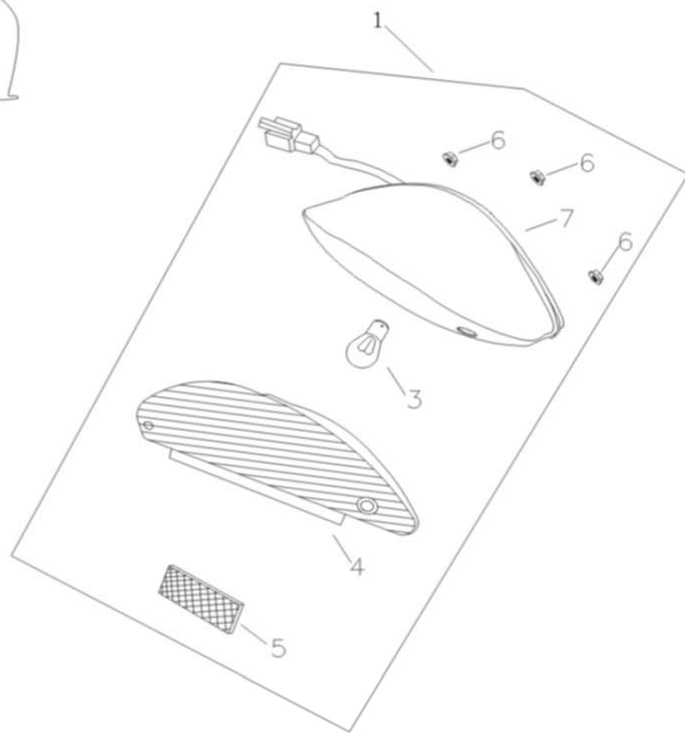

POS	QTY	PARTNUMBER	BESKRIVELSE	DESCRIPTION
1	1	408612	BAGLYGTE	TAIL LIGHT ASSY.- F29.1
2	1	408512	BAGSKÆRM	REAR FENDER
3	1	408613	PÆRE BAGLYGTE	BULB, TAILLIGHT- F29.3
8	1	408614	INNERSKÆRM	SMALL FENDER- F29.8
9	1	408615	BESLAG	BRACKET-F29.9
10	1	408616	BESLAG	BRACKET-F29.10
11	2	404121	FLANGEBOLT M6X12	FLANGEBOLT M6X12 - F30.3
12	1	90100661	STÅLMØTRIK M6	NUT M6