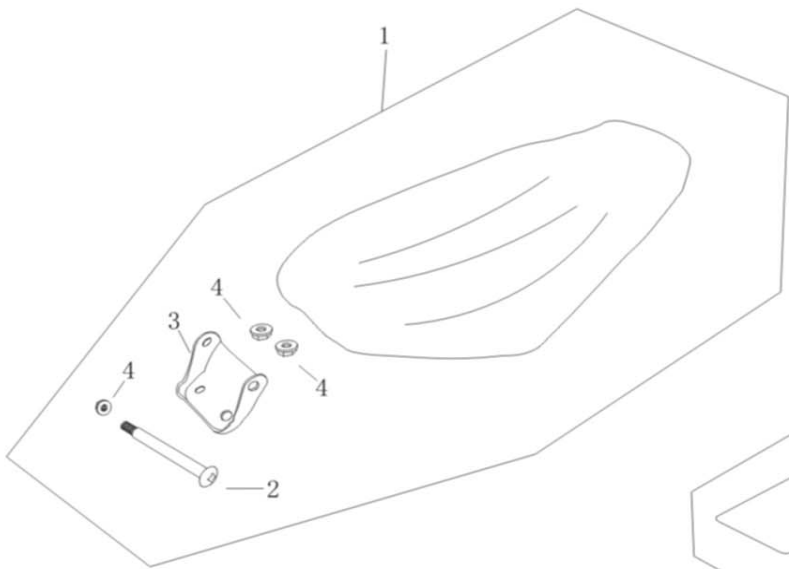

POS	QTY	PARTNUMBER	BESKRIVELSE	DESCRIPTION
1	1	408641	SÆDE MED BESLAG	SEAT ASSY.- F34.1
5	1	408642	VÆRKTØJSSÆT	TOOL SET- F34.5