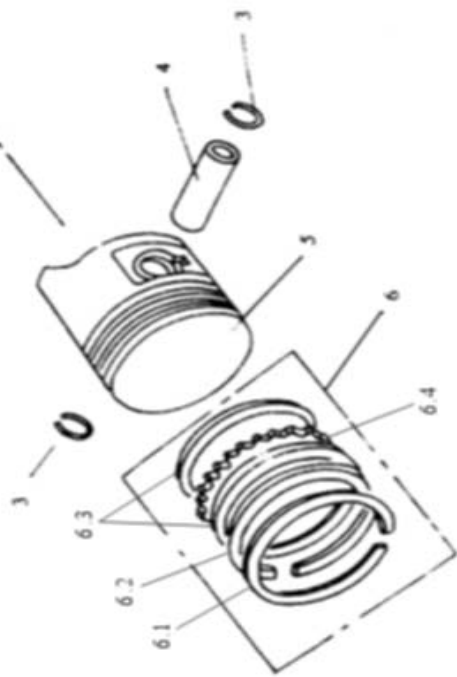

POS	QTY	PARTNUMBER	BESKRIVELSE	DESCRIPTION
1-2	1	403853	KRUMTAP MED FEDER	CRANKSHAFT WITH KEY - F7.1
3	2	403854	LÅS	PISTON PIN CLIP - F7.3
4	1	403855	KRYDSPIND	PIN PISTON - F7.4
5	1	403856	STEMPEL	PISTON - F7.5
6	1	403857	STEMPEL RINGE SÆT	PISTON RING ASSY - F7.6