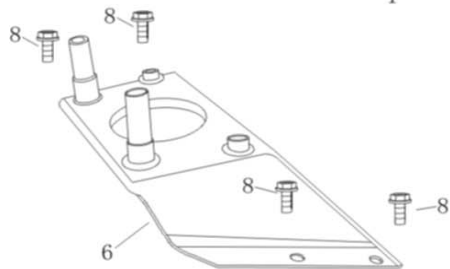

POS	QTY	PARTNUMBER	BESKRIVELSE	DESCRIPTION
1	1	408617	BRÆNDSTOFTANK	FUELTANK-F30.1
2	1	408618	BRÆNDSTOFMÅLER	FUELMETER-F30.2
6	1	408619	BESLAG	TAILBRACKET ASSY-F30.6
7	4	404194	BOLT M6X12	BOLT M6X12 - F34.4
8	4	403942	BOLT M8X12	BOLT M8X12 - F15.21
9	1	404202	BENZINSLANGE B	FUEL TUBE B - F34.12
10	1	401123	BENZINFILTER	FUELFILTER
11	1	404197	BENZINSLANGE	FUEL TUBE A - F34.7
12	1	404196	BENZINHANE	FUELVALVE - F34.6
13	1	404198	VAKUMSKLANGE	TUBE VACUUM - F34.8