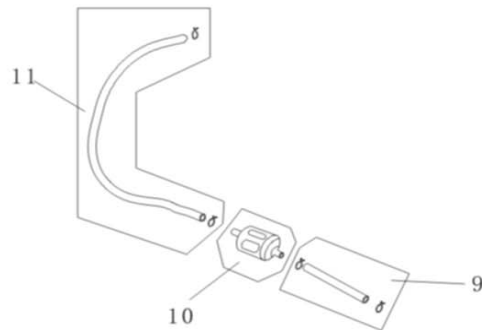

POS	QTY	PARTNUMBER	BESKRIVELSE	DESCRIPTION
1	1	408617	BRÆNDSTOFTANK	FUELTANK-F30.1
2	1	408618	BRÆNDSTOFMÅLER	FUELMETER-F30.2
6	1	408619	BESLAG	TAILBRACKET ASSY-F30.6
7	4	404194	BOLT M6X12	BOLT M6X12 - F34.4
8	4	403942	BOLT M8X12	BOLT M8X12 - F15.21
9	1	404202	BENZINSLANGE B	FUEL TUBE B - F34.12
10	1	401123	BENZINFILTER	FUELFILTER
11	1	404197	BENZINSLANGE	FUEL TUBE A - F34.7
12	1	404196	BENZINHANE	FUELVALVE - F34.6
13	1	404198	VAKUMSKLANGE	TUBE VACUUM - F34.8