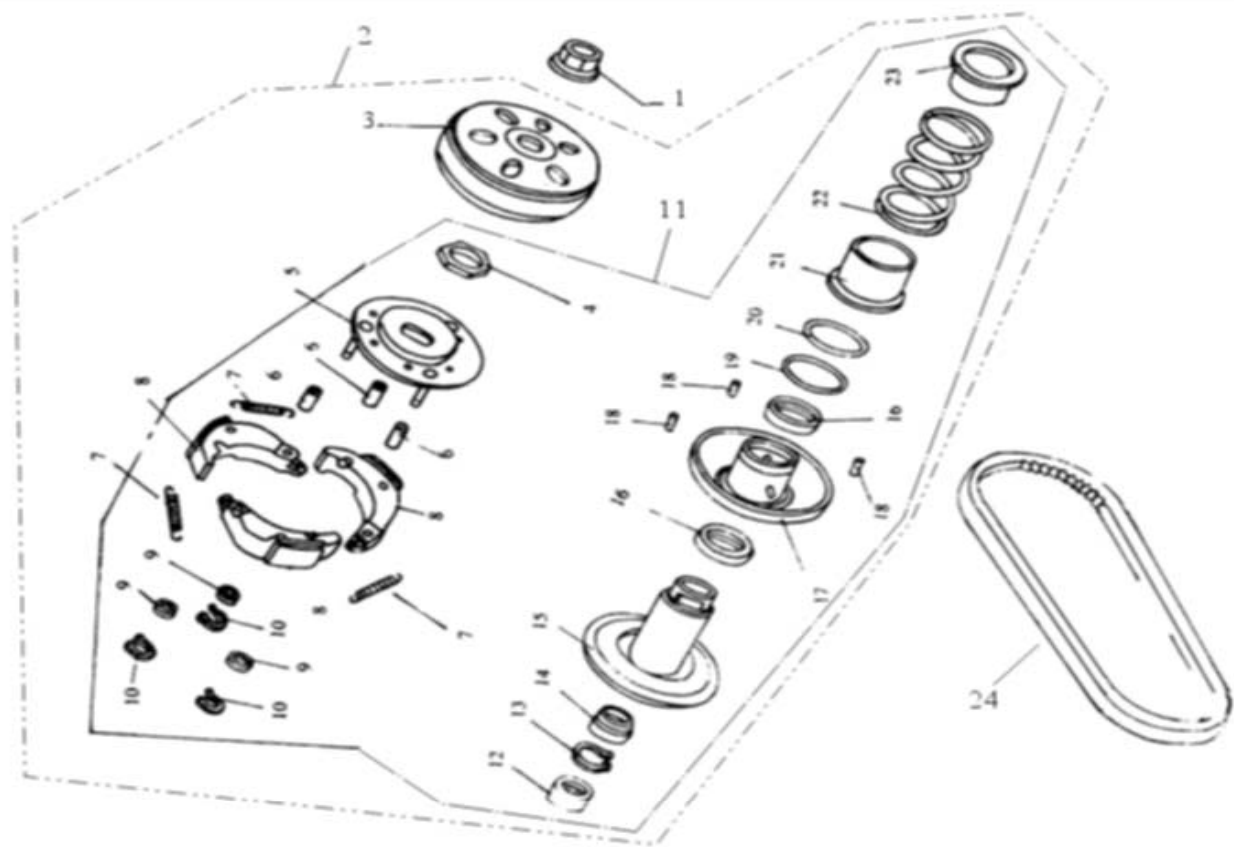

POS	QTY	PARTNUMBER	BESKRIVELSE	DESCRIPTION
1	1	403903	MØTRIK M10X1.25	NUT M10X1.25 - F13.1
2-23	1	403904	KOBLING KOMPLET	DRIVER PULLER ASSY - F13.2
24	1	408023	VARIOREM	V-BELT F13.24