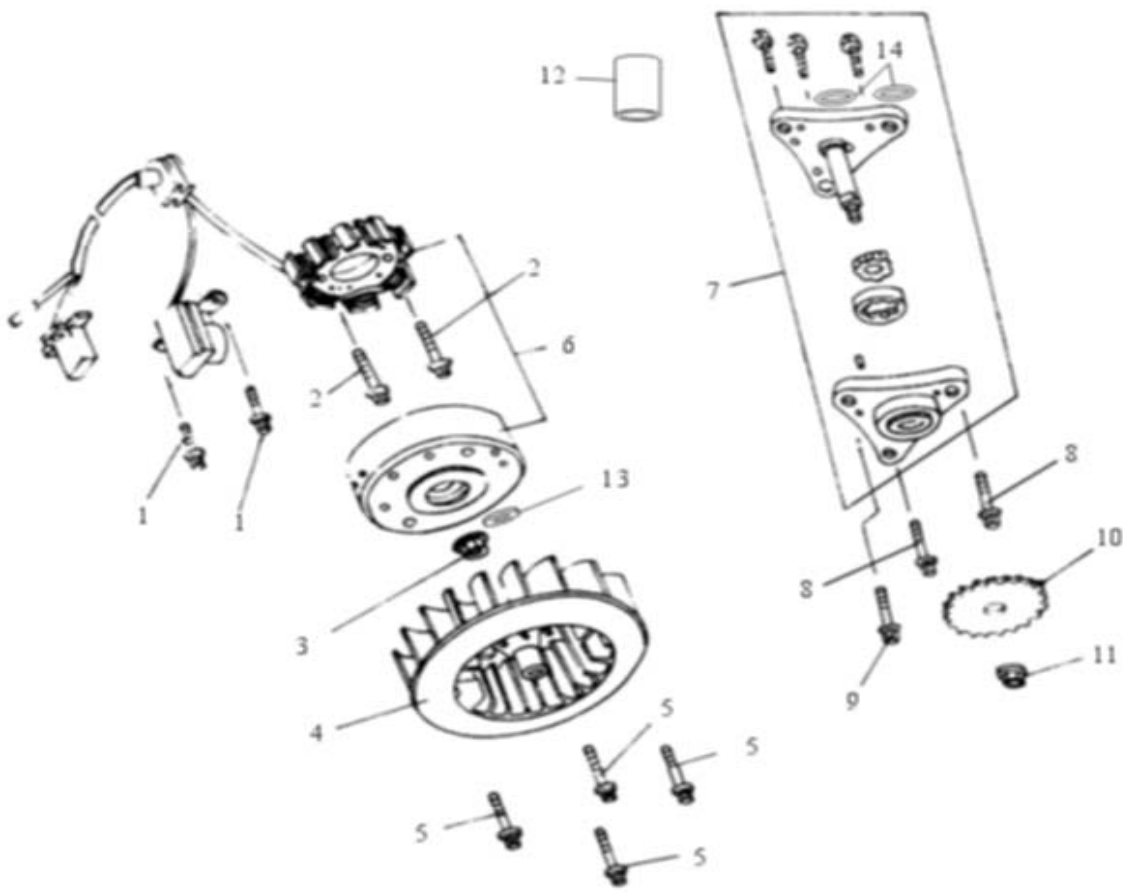

POS	QTY	PARTNUMBER	BESKRIVELSE	DESCRIPTION
1	2	403878	BOLT M5X12	BOLT M5X12 - F10.1
2	2	403879	BOLT M6X22	BOLT M6X22 - F10.2
3	1	403880	MØTRIK M10X1.25	R.NUT, CAMSHAFT - F10.3
4	1	403881	BLÆSEHJUL	COOLING FAN - F10.4
5	4	403882	BOLT M6X16	BOLT M6X16 - F10.5
6	1	403883	GENERATOR KPL	GENERATOR ASSY - F10.6
7	1	403884	OLIEPUMPE KOMPLET	OIL PUMP ASSY - F10.7
8	2	403885	BOLT M6X20	BOLT M6X20 - F10.8
9	1	403886	BOLT M6X25	BOLT M6X25 - F10.9
10	1	403887	TANDHJUL	CHAIN OIL PUMP DIVER - F10.10
11	1	403888	MØTRIK M6	NUT M6 - F10.11
12	1	403889	PAL	OIL PUMP DOWEL PIN - F10.12
13	1	408528	SKIVE	WASHER- F10.13
14	2	408524	O-RING 9X1.7	O-RING 9X1.7