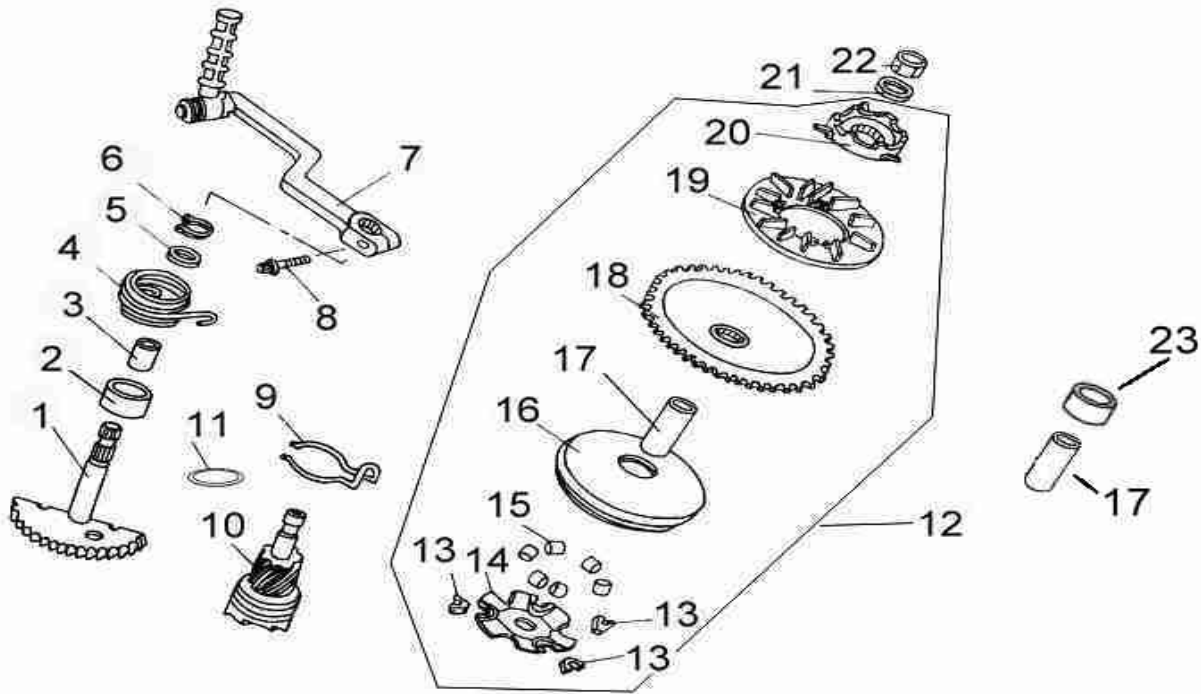

POS	QTY	PARTNUMBER	BESKRIVELSE	DESCRIPTION
1	1	403893	STARTERDREV KICKSTART KORT 48MM	KICK STARTER SHAFT SHORT 48MM
1	1	408678	STARTDREV KICKSTART LANG 62MM	KICK STARTER SHAFT LONG 62MM
2	1	403893A	BØS	BUSH - F12.2
3	1	403893B	BØS	BUSH F12.3
4	1	403893C	FJEDER	SPRING - F12.4
5	1	403993D	SKIVE	WASHER - F12.5
6	1	403893E	LÅSERING	LOCKRING - F12.6
7	1	403894	KICK STARTER ARM	ARM ASSY, KICK STARTER - F12.7
8	1	403895	BOLT M6X22	BOLT M6X22 - F12.8
9	1	403896	FJEDER	SPRING - F12.9
10	1	403897	GEAR	GEAR COMP, IDLE - F12.10
11	1	403898	SKIVE	WASHER - F12.11
12-20	1	403900	VARIO KOMPLET 30 KM	VARIO ASSY 30 KM
13	3	407614	GLIDESTYKKE FOR VARIO	HOLDER FOR VARIO
17	1	404338	BØS 30KM/T	BUSH FLASH 30-4 F12.17
21	1	403901	SKIVE Ø12	WASHER Ø12 - F12.21
22	1	403902	MØTRIK M12X1.25	NUT M12X1.25 - F12.22
23	1	409009	RING 30KM// 10,0MM	RING 30KM 10,00MM