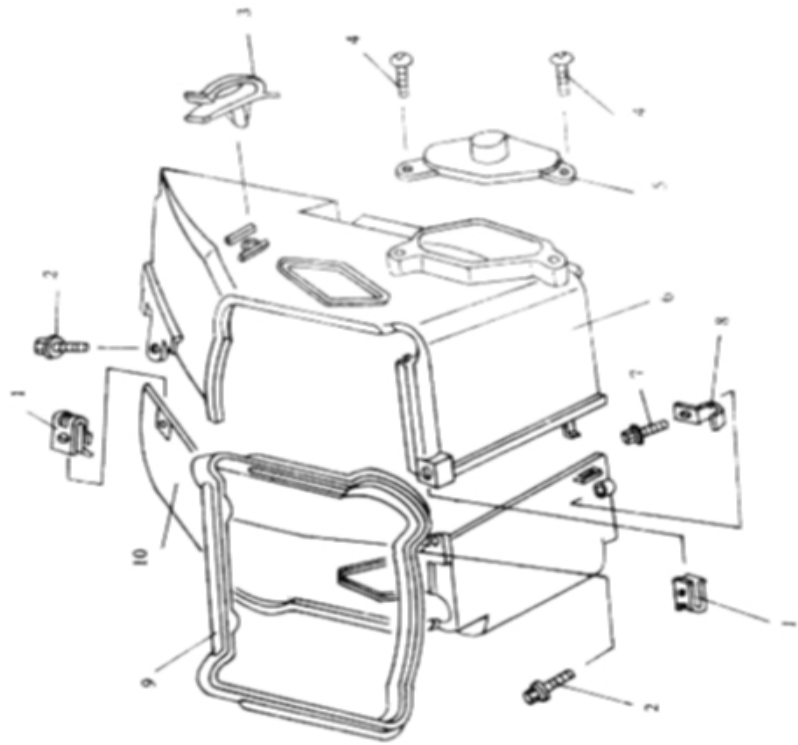

Chili 30-4 2007
90054089
30 km/t

POS	QTY	PARTNUMBER	BESKRIVELSE	DESCRIPTION
1+10	2	403800	BLÆSEHUS NEDERST MED KLEMME	CLAMP - F1.1+10
2	2	403801	BOLT M6X16	BOLT M6X16 - F1.2
3-6	1	403802	BLÆSEHUS ØVERST	FANHOUSING UPPER F1.3-6
7	2	403803	BOLT M6X25	BOLT M6X25 - F1.7
8	1	403804	KLEMME	CLAMP F1.8
9	1	403805	GUMMI PAKNING	SEAL RING - F1.9
11	2	403806	BOLT M5X16	BOLT M5X16 - F1.11
12-13	1	403807	BLÆSEHUS	COVER BREATHER - F1.12

POS	QTY	PARTNUMBER	BESKRIVELSE	DESCRIPTION
1	1	403824	KNASTAKSEL	CAMSHAFT - F3.1
2	2	403825	VIPPEARM	ROCKERARM ASSY - F3.2
3	2	403825C	MØTRIK FOR STILLESKRUE	NUT FOR ADJUSTMENT
4	2	403825D	STILLESKRUE FOR VENTIL	ADJUSMENT SCREW
5	1	403825A	AKSEL Udstødningsside	SHAFT EXHAUST
6	1	403825B	AKSEL Indsugningsside	SHAFT INTAKE
7	2	403826	VENTIL LÅS	VALVE LOCK - F3.7
8	2	403827	BUND FOR FJEDER	SPRINGSEAT UPPER - F3.8
9	2	403828	VENTIL FJEDER INDRE	VALVESPRING INNER - F3.9
10	2	403829	VENTIL FJEDER YDRE	VALVESPRING OUTER - F.310
11	2	403830	BUND FOR FJEDER	SPRINGSEAT LOWER - F3.11
12	2	403831	PAKDÅSE	SEAL - F3.12
13	1	403832	VENTIL IND	VALVE INTAKE - F3.13
14	1	403833	VENTIL UD	VALVE EXHAUST - F3.14

POS	QTY	PARTNUMBER	BESKRIVELSE	DESCRIPTION
1	1	403871	DÆKSEL, HØJRE	RIGHT COVER - F8.14
2	1	403870	PAKNING	GASKET, R-COVER - F8.13
3	1	403869	PAKDÅSE	OIL SEAL ASSY, R-COVER - F8.12
4	4	403861	BOLT M6X85	BOLT M6X85 - F8.4
5	1	403862	OLIE MÅLER	OIL LEVEL GAUGE - F8.5
6	1	403863	O-RING	O-RING, OIL FILTER - F8.6
7	4	403864	BOLT M6X100	BOLT M6X100 - F8.7
8	1	403865	OLIE FILTER	OIL FILTER - F8.8
9	1	403866	FJEDER	SPRING, OIL FILTER - F8.9
10	1	403867	O-RING	O-RING,OIL FILTER COVER - F8.10
11	1	403868	PROP, OLIE	CAP, OIL FILTER COVER - F8.11