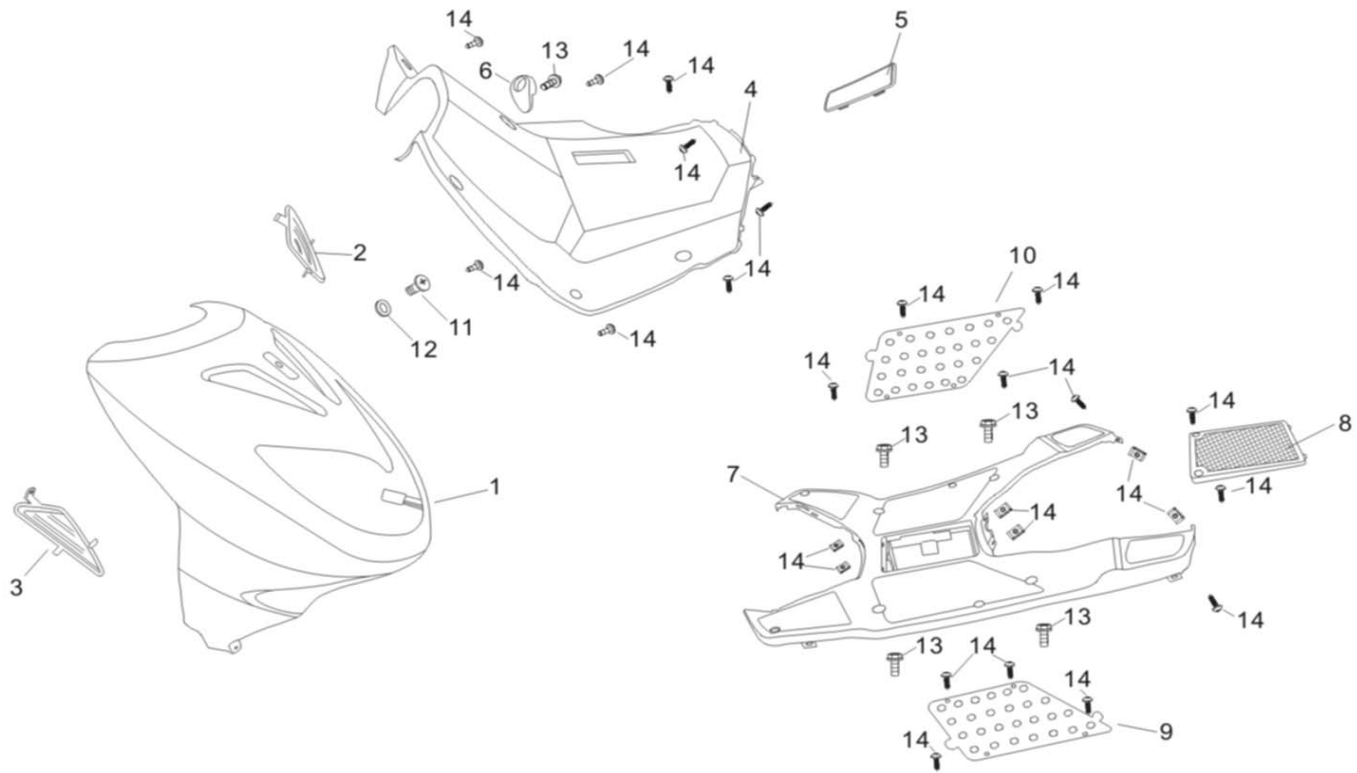

POS	QTY	PARTNUMBER	BESKRIVELSE	DESCRIPTION
1	1	408593	PANEL FOR	FRONT COVER - F27.1
2	1	408594	PYNTEDÆKSEL V	DECORATIVE COVER-F27.2
3	1	408595	PYNTEDÆKSEL H	DECORATIVE COVER-F27.3
4	1	408596	PANEL	FR. LUGGAGE BOX ASSY.- F27.4
5	1	408597	PLADE FOR STELNUMMER	PLATE-F27.5
6	1	408598	KROG FOR	HOOK, HELMET- F27.6
7	1	408599	BUNDPLADE	PEDAL- F27.7
8	1	408600	LÅG	BATTERY BOX COVER- F27.8
9	1	408601	TRIN HØJRE	PEDAL ASSY.(L)- F27.9
10	1	408602	TRIN HØJRE	PEDAL ASSY.(R)- F27.10
11	1	404098	BOLT M6X14	BOLT M6X14 - F29.2
12	1	408603	PAKNING	RUBBER WASHER- F27.12
13	5	290291	BOLT M6X12	BOLT M6X12
14	20	296029	PLADESKRUE M4,2X16 SPIDS	SCREW M4,2X16
15	6	404118	KLIPS	CLIP (4.2) - F29.20