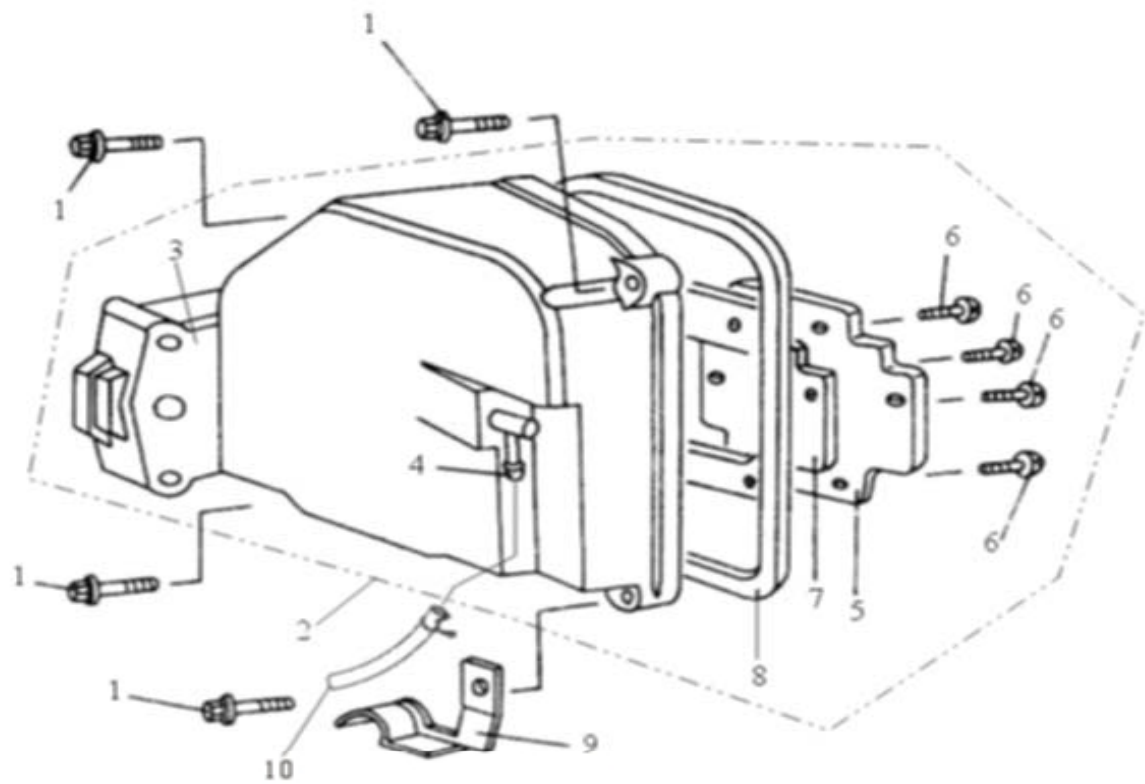

POS	QTY	PARTNUMBER	BESKRIVELSE	DESCRIPTION
1	4	403842	BOLT M6X25	BOLT M6X25 - F5.1
2	1	403843	VENTILDÆKSEL	CYLINDER COVER - F5.3
3	1	403844	VENTILRØR	VENTILATING TUBE CONNECTOR - F5.4
4	1	403845	DÆKSEL	VENTILATING CHAMBER COVER - F5.5
5	1	403846	BOLT M4X8	BOLT M4X8 - F5.6
6	1	403847	PAKNING	VENTILATING CHAMBER GASKET - F5.7
7	1	403848	PAKNING	CYLINDER COVER GASKET - F5.8
8	1	403848	PAKNING	CYLINDER COVER GASKET - F5.8
9	1	403849	HOLDER	CLIPTUBE - F5.9
10	1	404223	SLANGE MED KLEMME	TUBU WITH CLAMP - F36.3-4