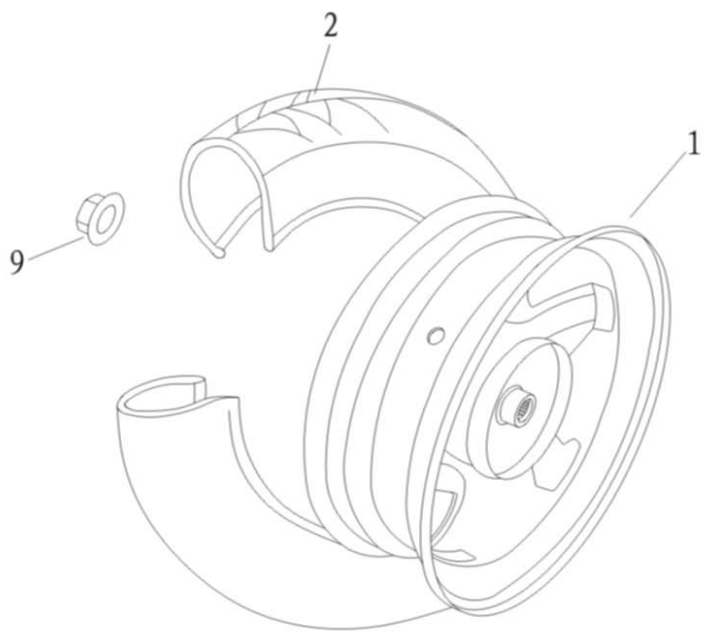

POS	QTY	PARTNUMBER	BESKRIVELSE	DESCRIPTION
1	1	408545	FÆLG	REAR RIM MT3.5XJ12- F18.1
2	1	408546	DÆK 130/70-12	TYRE 130/70-12- F18.2
3	1	408547	VENTIL	VALVE- F18.3
4	1	408548	AKSEL FOR BREMSE	SHAFT-F18.4
5	1	408549	ARM FOR BAGBREMSE	SHAFT-F18.5
6	1	404887	BOLT M6X35	BOLT M6X35
7	1	408550	BREMSEBAKKE KOMPLET	BRAKE SHOE ASSY. (FR.)- F18.7
8	2	408551	FJEDER	BRAKE SPRING-F18.8
9	1	404004	LÅSEMØTRIK M16X1.5	LOCKNUT M16X1.5 - F19.9