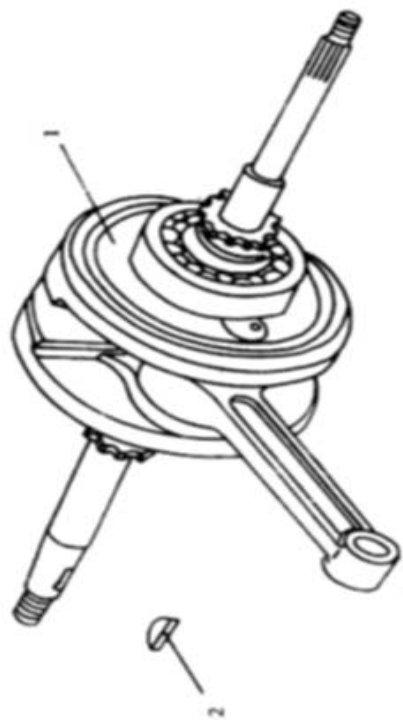

POS	QTY	PARTNUMBER	BESKRIVELSE	DESCRIPTION
1-2	1	403853	KRUMTAP MED FEDER	CRANKSHAFT WITH KEY - F7.1
3	2	403854	LÅS	PISTON PIN CLIP - F7.3
4	1	403855	KRYDSPIND	PIN PISTON - F7.4
5	1	403856	STEMPEL	PISTON - F7.5
6	1	403857	STEMPEL RINGE SÆT	PISTON RING ASSY - F7.6