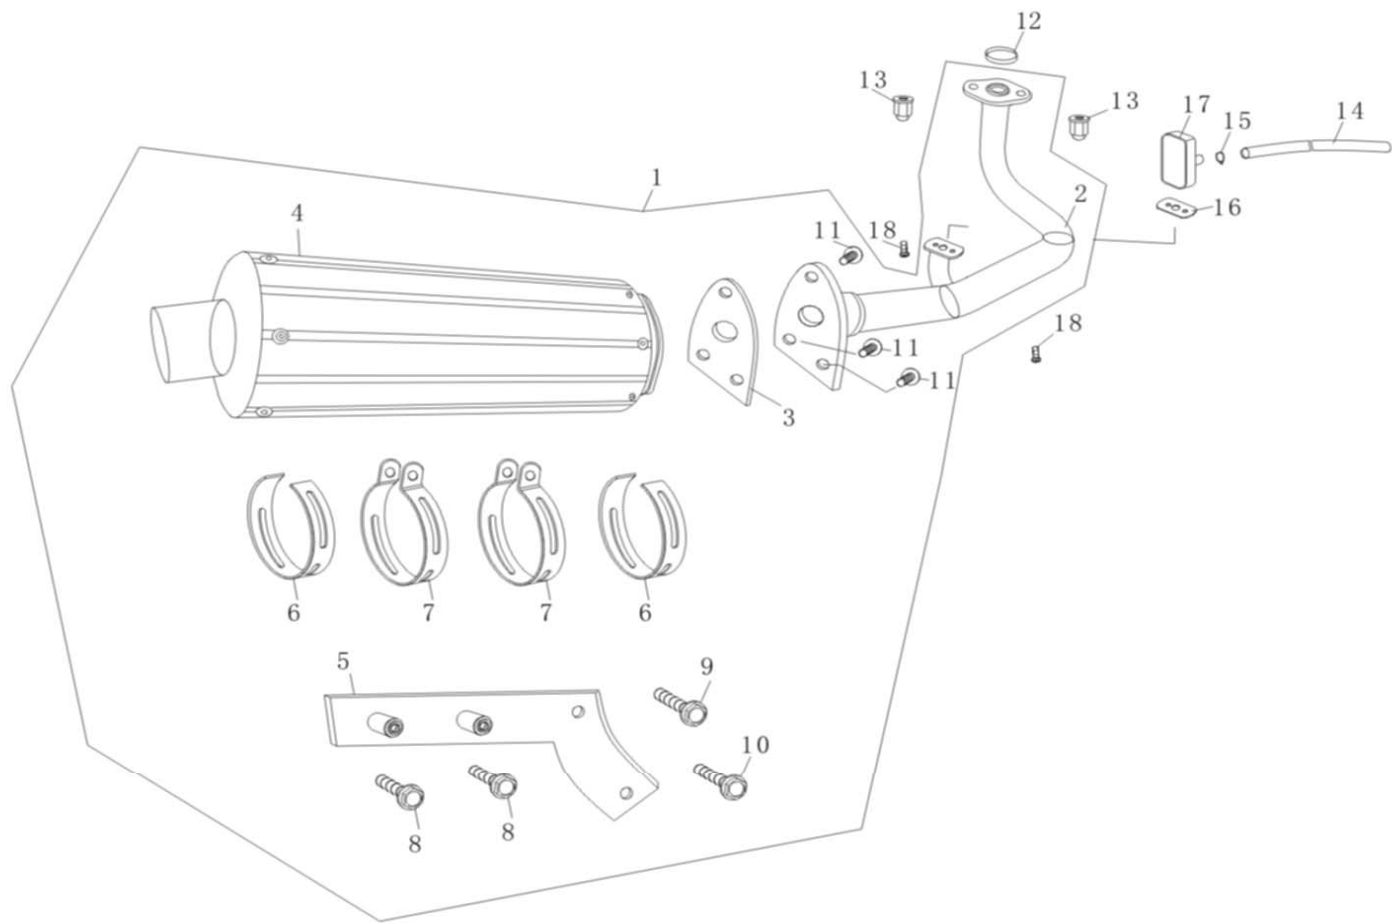

POS	QTY	PARTNUMBER	BESKRIVELSE	DESCRIPTION
1	1	408628	UDSTØDNING KOMPLET	MUFFLER-F32.1
2	1	408629	FORRØR	FRONT PIPE MUFFLER-F32.2
3	1	408630	PAKNING	PAPER GASKET- F32.3
4	1	408631	UDSTØDNING	MUFFLER BODY-F32.4
5	1	408632	BESLAG	FIXING BOARD- F32.5
6	2	408633	SPÆNDEBÅND	FIXING RUBBER- F32.6
7	2	408634	SPÆNDEBÅND	FIXING CLIP- F32.7
8	2	90122152	FLANGEBOLT 8.8 M8X30 FZ	FLANGEBOLT M8X30
9	1	90122153	FLANGEBOLT 8.8 M6X35 FZ	FLANGEBOLT M8X35
10	1	90122150	FLANGEBOLT 8.8 M8X20 FZ	FLANGEBOLT 8X16MM
11	3	90122150	FLANGEBOLT 8.8 M8X20 FZ	FLANGEBOLT 8X16MM
12	1	408635	PAKNING	GASKET- F32.12
13	2	90100572	TOPMØTRIK 8.8 M6 FZ	TOPNUT M6
14+15	1	404223	SLANGE MED KLEMME	TUBU WITH CLAMP - F36.3-4
16	1	408636	PAKNING	GASKET- F32.16
17	1	408637	VENTIL	CONTROL VALVE- F32.17
18	2	290291	FLANGEBOLT GUL M6X12	BOLT M6X12