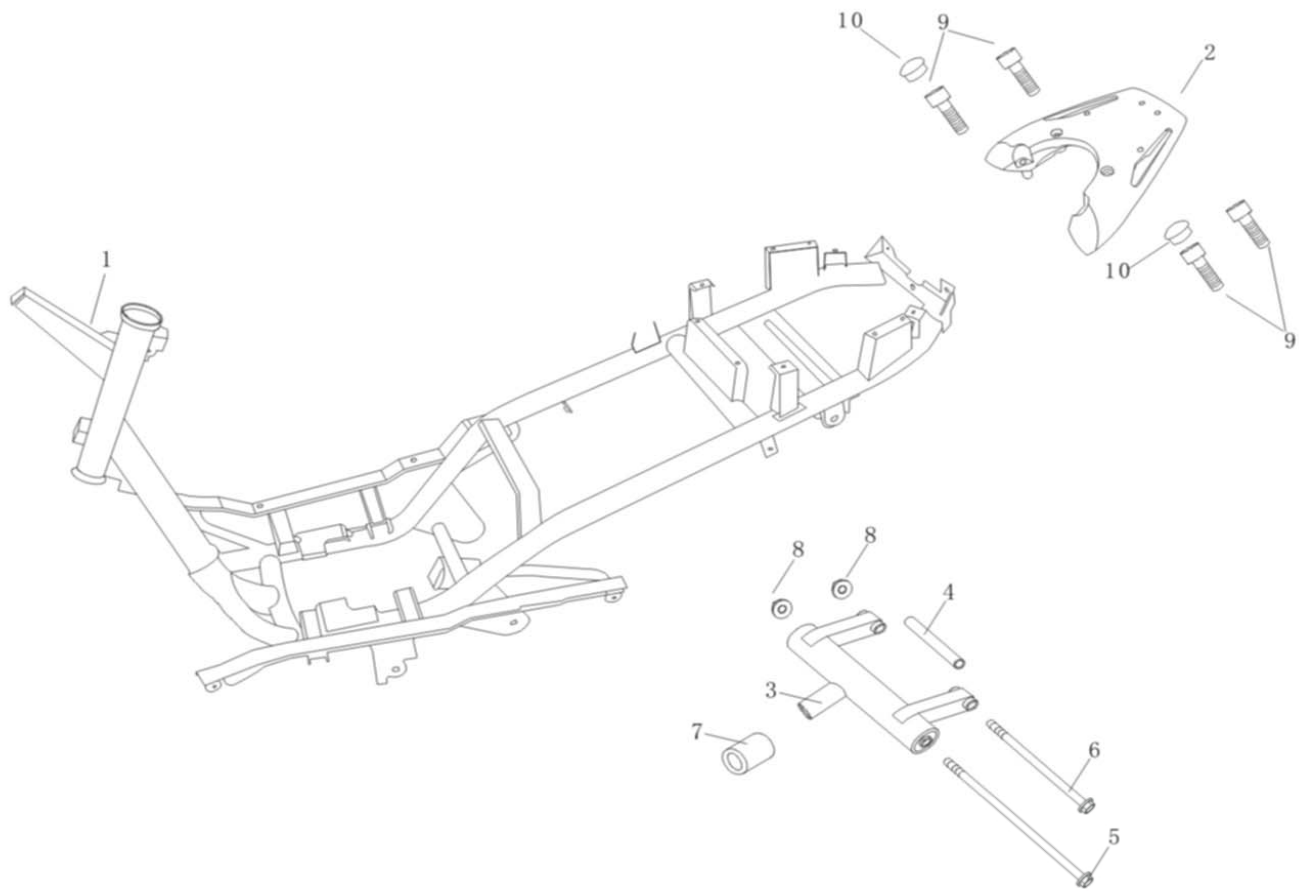

POS	QTY	PARTNUMBER	BESKRIVELSE	DESCRIPTION
1	1	408620	CHASSIS	CHASSIS-F31.1
2	1	408621	STØTTE	BRACKET, CARRIER- F31.2
3	1	408622	SVINGARM	SVINGARM-F31.3
4	1	408623	BØS	MIDDLE BUSH- F31.4
5	1	408624	AKSEL	SHAFT-F31.5
6	1	408625	AKSEL	SHAFT-F31.6
7	1	408626	GUMMIDÆMPER	DAMPER-F31.7
8	2	404211	MØTRIK M10X1.25	NUT M10X1.25 - F35.9
9	4	90100213	INSEX M8X30 CYL	INSEX M8X30 CYL FZB
10	2	408627	HÆTTE	CAP, CARRIER- F31.10