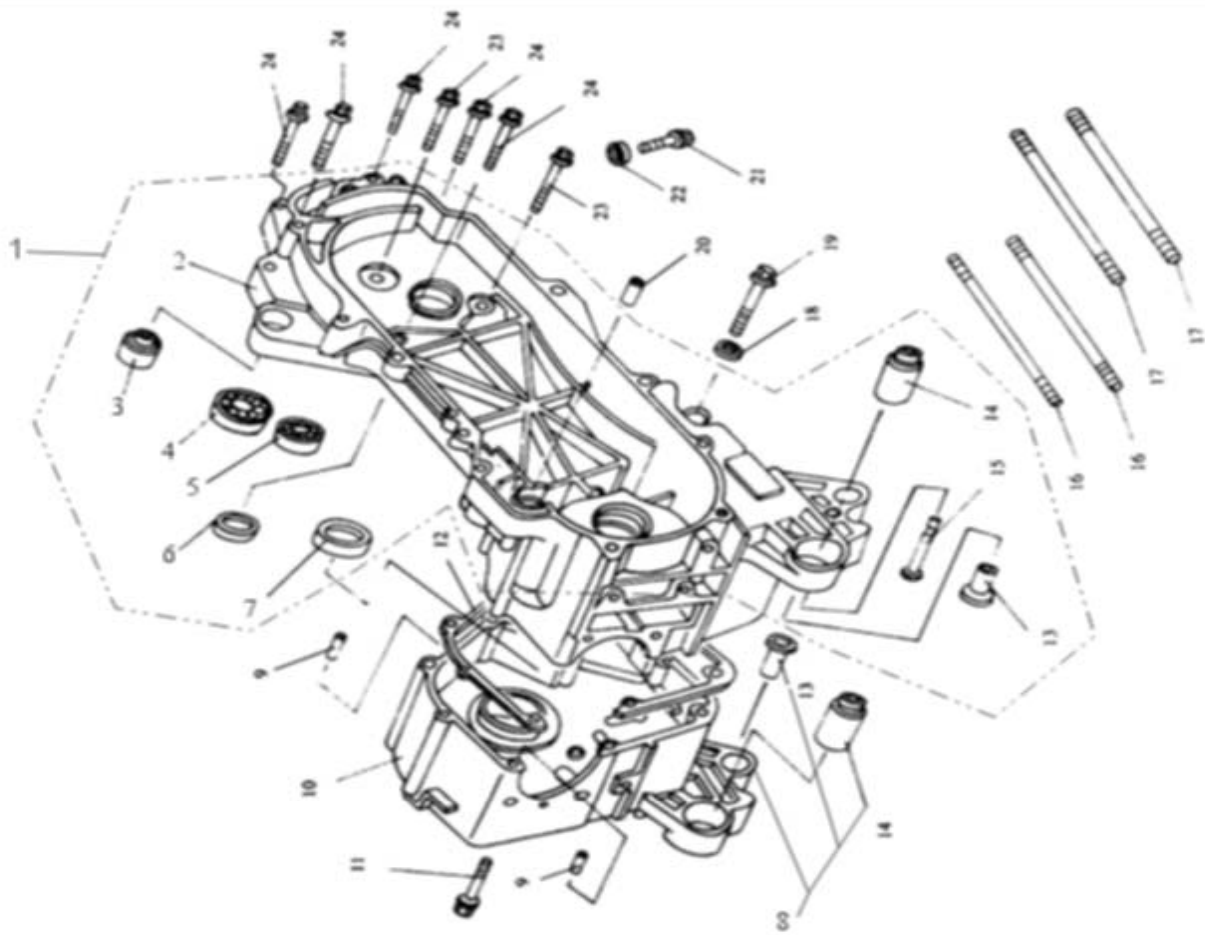

POS	QTY	PARTNUMBER	BESKRIVELSE	DESCRIPTION
1	1	408531	KRUMTAPHUS KPL	LEFT CRANKCASE ASSY.- F15.1
2	1	408532	KRUMTAPHUS VENSTRE	LEFT CRANKCASE- F15.2
3	1	403924	OPHÆNG	BUSH - F15.3
4	2	403925	LEJE	BEARING - F15.4
5	1	403926	LEJE 6201	BEARING - F15.5
6	1	403927	PAKDÅSE 19,3X30X5	SEAL - F15.6
7	1	403928	PAKDÅSE	OIL SEAL - F15.7
8	1	403929	KRUMTAPHUS HØJRE KPL	CRANKCASE ASSY R - F15.8
9	2	403930	PAL	PIN, DOWEL - F15.9
10	1	403931	KRUMTAPHUS HØJRE	CRANCASE R.- F15.10
11	1	403932	BOLT M6X45	BOLT M6X45 - F15.11
12	1	403933	PAKNING	GASKET, CRANKCASE - F15.12
13	2	403934	BØS	BUSH - F15.13
14	2	403935	BØS	BUSH -F15.14
15	2	403936	AKSEL	FIXNG SHAFT - F15.15
16	2	403937	BOLT	STUD - F15.16
17	2	403938	BOLT	STUD - F15.17
18	1	403939	SKIVE Ø12	WASHER, PLUG Ø 12 - F15.18
19	1	403940	BOLT	DRAM PLUG - F15.19
20	1	403941	BØS	BUSH - F15.20
21	1	403942	BOLT M8X12	BOLT M8X12 - F15.21
22	1	403943	SKIVE Ø8	WASHER Ø8 - F15.22
23	2	403944	BOLT M8X35	BOLT M8X35 - F15.23
24	5	403945	BOLT M8X40	BOLT M8X40 - F15.24