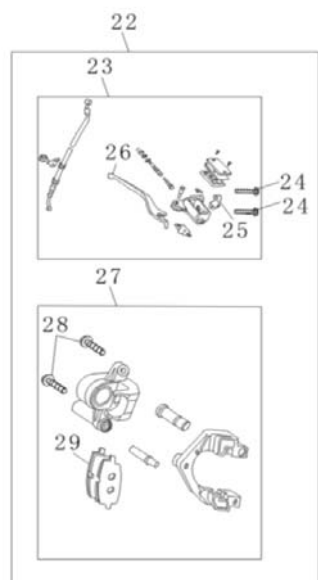

POS	QTY	PARTNUMBER	BESKRIVELSE	DESCRIPTION
1	1	408575	GASKABEL KOMPLET	THROTTLE LINK ASSY.- F24.1
2	1	408576	STYR	STEER F24.2
3	1	90122201	FLANGEBOLT M10X50	FLANGEBOLT M10X50
4	1	90122198	FLANGEMØTRIK M10 LÅS	FLANGELUCK NUT M10
5	1	408577	VINDSPEJL	WINDSHIELD- F24.5
6	1	408578	PANEL UNDER STYR	LOWER PART- F24.6
7	1	404165	BOLT M5X12	BOLT M5X12 - F32.6
8	1	408579	PANEL OVER STYR	FRONT PART, HEAD COVER- F24.8
9+10	1	408525	SIDESPEJLE KOMPLET	SIDE MIRROR-F24.9
11	6	296028	PLADESKRUE M4,2X13 SPIDS	SCREW M4,2X13
12	4	296028	PLADESKRUE M4,2X13 SPIDS	SCREW M4,2X13
13	2	296029	PLADESKRUE M4,2X16 SPIDS	SCREW M4,2X16
14	1	408580	HÅNDTAG HØJRE	RIGHT GRIP ASSY- F24.14
15	1	408581	HÅNDTAG VENSTRE	LEFT GRIP ASSY.- F24.15
16	1	408582	KONTAKTKONSOL VENSTRE	L. HANDLE SWITCH ASSY.- F24.16
17	1	408583	KONTAKTKONSOL HØJRE	R. HANDLE SWITCH ASSY.- F24.17
18	1	408584	BREMSEKABEL BAG	REAR BRAKE LINK ASSY.- F24.18
23	1	408585	BREMSECYLINDER	MASTER CYLINDER ASSY.- F24.23
26	1	408586	HÅNDTAG, BREMSE HØJRE	FRONT BRAKE LEVER F24.24
27	1	408587	BREMSEKALIBER	CALIBER FRONT-F24.27
29	1	408588	BREMSEKLODSE FOR	BRAKE SHOE ASSY. (FR.)- F24.29
30	1	408586	HÅNDTAG, BREMSE HØJRE	FRONT BRAKE LEVER F24.24