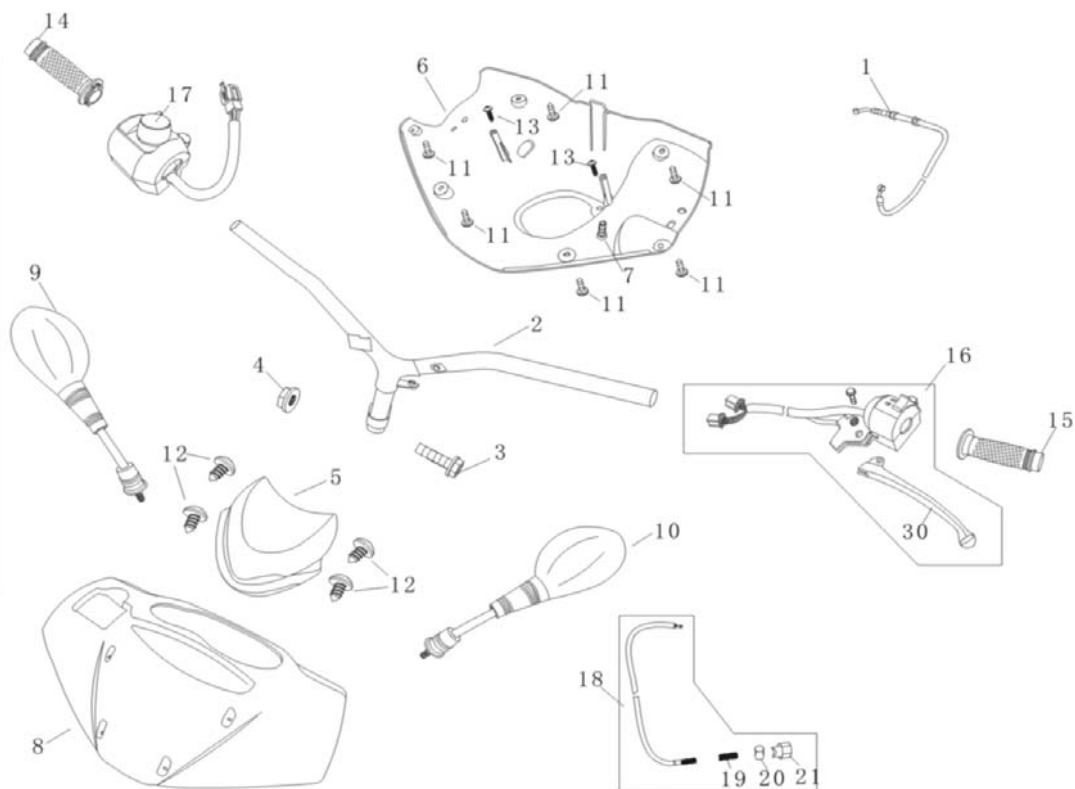

POS	QTY	PARTNUMBER	BESKRIVELSE	DESCRIPTION
1	1	408575	GASKABEL KOMPLET	THROTTLE LINK ASSY.- F24.1
2	1	408576	STYR	STEER F24.2
3	1	90122201	FLANGEBOLT M10X50	FLANGEBOLT M10X50
4	1	90122198	FLANGEMØTRIK M10 LÅS	FLANGELUCK NUT M10
5	1	408577	VINDSPEJL	WINDSHIELD- F24.5
6	1	408578	PANEL UNDER STYR	LOWER PART- F24.6
7	1	404165	BOLT M5X12	BOLT M5X12 - F32.6
8	1	408579	PANEL OVER STYR	FRONT PART, HEAD COVER- F24.8
9+10	1	408525	SIDESPEJLE KOMPLET	SIDE MIRROR-F24.9
11	6	296028	PLADESKRUE M4,2X13 SPIDS	SCREW M4,2X13
12	4	296028	PLADESKRUE M4,2X13 SPIDS	SCREW M4,2X13
13	2	296029	PLADESKRUE M4,2X16 SPIDS	SCREW M4,2X16
14	1	408580	HÅNDTAG HØJRE	RIGHT GRIP ASSY- F24.14
15	1	408581	HÅNDTAG VENSTRE	LEFT GRIP ASSY.- F24.15
16	1	408582	KONTAKTKONSOL VENSTRE	L. HANDLE SWITCH ASSY.- F24.16
17	1	408583	KONTAKTKONSOL HØJRE	R. HANDLE SWITCH ASSY.- F24.17
18	1	408584	BREMSEKABEL BAG	REAR BRAKE LINK ASSY.- F24.18
23	1	408585	BREMSECYLINDER	MASTER CYLINDER ASSY.- F24.23
26	1	408586	HÅNDTAG, BREMSE HØJRE	FRONT BRAKE LEVER F24.24
27	1	408587	BREMSEKALIBER	CALIBER FRONT-F24.27
29	1	408588	BREMSEKLODSE FOR	BRAKE SHOE ASSY. (FR.)- F24.29
30	1	408586	HÅNDTAG, BREMSE HØJRE	FRONT BRAKE LEVER F24.24