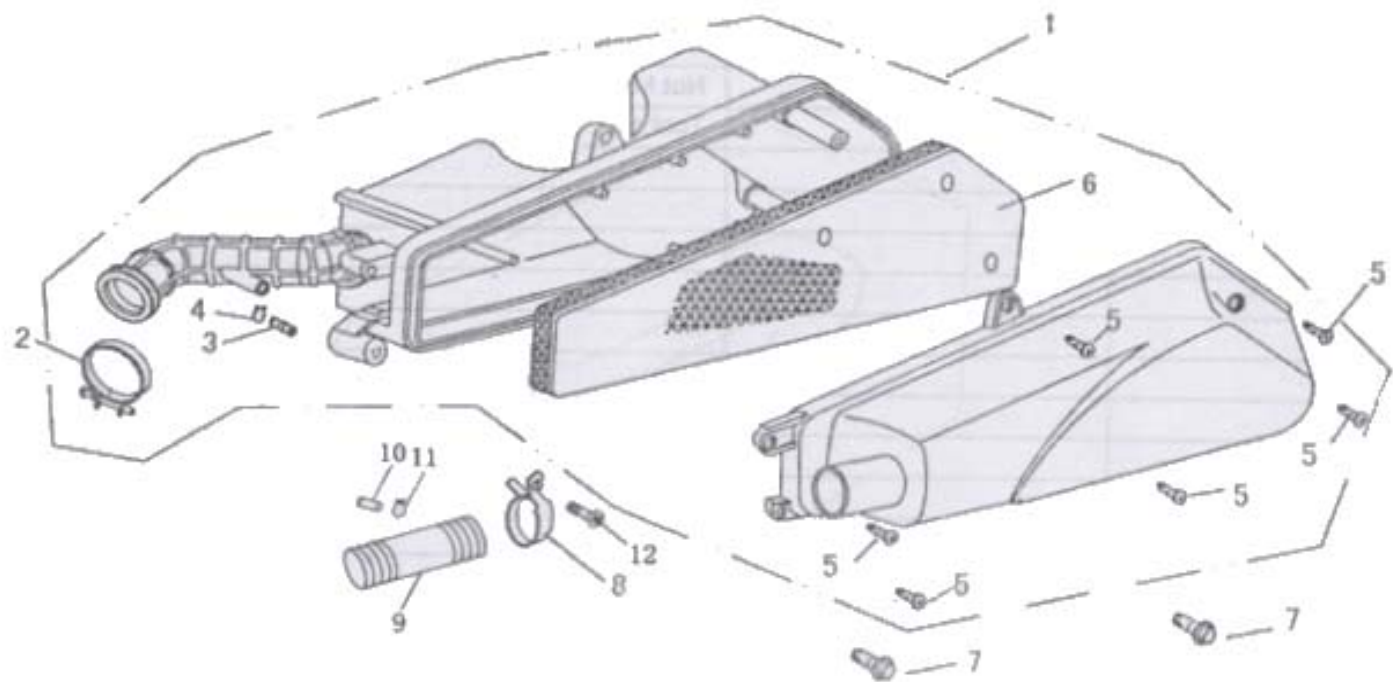

POS	QTY	PARTNUMBER	BESKRIVELSE	DESCRIPTION
1	1	409022	LUFTFILTER	AIRFILTER ASSY
2	1	404181	SPÆNDEBÅND	CLIP, TUBE - F33.2
3	1	404182	RØR	TUBE - F33.3
4	1	404183	KLIPS	CLIP, TUBE (A) - F33.4
5	6	404184	SKRUE ST4.8X19	SCREW ST4.8X19 - F33.5
6	1	404185	LUFTFILTER ELEMENT	AIR FILER FOAM - F33.6
7	2	404186	BOLT M6X30	BOLT M6X30 - F33.7
8	1	404187	SPÆNDEBÅND	CLIP, TUBE - F33.8
9	1	408643	RØR MED VENTIL	INLET TUBE- F35.9
10	1	408644	RØR	CONNECTOR, TUBE- F35.10
11	1	404183	KLIPS	CLIP, TUBE (A) - F33.4
12	1	403140	BOLT M5X20	BOLT M5X20