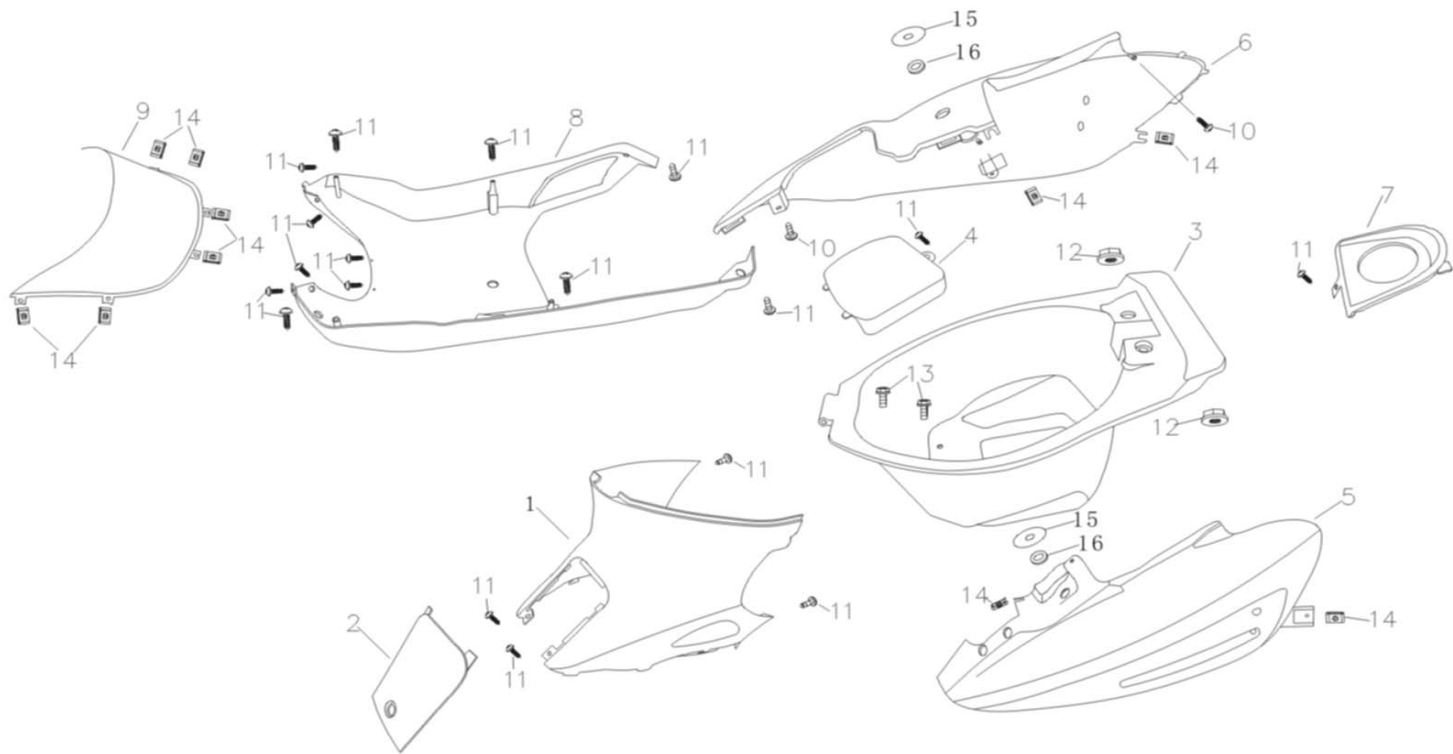

POS	QTY	PARTNUMBER	BESKRIVELSE	DESCRIPTION
1	1	408604	PANEL UNDER SÆDE FOR	PANEL
2	1	408030	PANEL FOR SÆDEBRØND	PANEL
3	1	408605	SÆDEBRØND	SEAT WELL
4	1	408606	DÆKSEL FOR MOTOR	LID
5	1	408607	PANEL BAG VENSTRE	PANEL
6	1	421037	PANEL BAG HØJRE	PANEL
7	1	408608	PANEL VED TANK	PANEL
8	1	408609	BUNDPLADE	BOTTOM PLATE
9	1	408610	PANEL FOR	PANEL
10	2	296028	PLADESKRUE MED SPIDS M4.2X13	PLATE SCREW M4.2X13
11	18	296029	PLADESKRUE MED SPIDS M4.2X16	PLATE SCREW M4.2X16
12	2	90100572	TOPMØTRIK 8.8 M6 FZ	CAP NUT M6 FZ
13	2	403817	FLANGEBOLT 8.8 M6X16 FZ	COLLAR BOLT M6X16 FZ
14	10	404118	KLIPS	ADAPTER
15	2	408611	SKIVE	WASHER
16	2	408603	PAKNING	GASKET