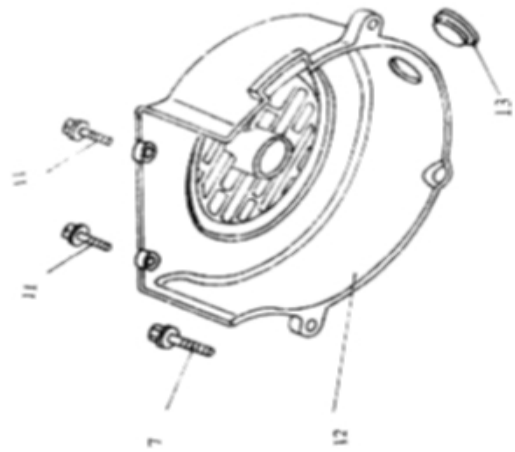

Chili 30-4 2007
90054089
30 km/t

POS	QTY	PARTNUMBER	BESKRIVELSE	DESCRIPTION
1+10	2	403800	BLÆSEHUS NEDERST MED KLEMME	CLAMP - F1.1+10
2	2	403801	BOLT M6X16	BOLT M6X16 - F1.2
3-6	1	403802	BLÆSEHUS ØVERST	FANHOUSING UPPER F1.3-6
7	2	403803	BOLT M6X25	BOLT M6X25 - F1.7
8	1	403804	KLEMME	CLAMP F1.8
9	1	403805	GUMMI PAKNING	SEAL RING - F1.9
11	2	403806	BOLT M5X16	BOLT M5X16 - F1.11
12-13	1	403807	BLÆSEHUS	COVER BREATHER - F1.12

POS	QTY	PARTNUMBER	BESKRIVELSE	DESCRIPTION
1	1	403824	KNASTAKSEL	CAMSHAFT - F3.1
2	2	403825	VIPPEARM	ROCKERARM ASSY - F3.2
3	2	403825C	MØTRIK FOR STILLESKRUE	NUT FOR ADJUSTMENT
4	2	403825D	STILLESKRUE FOR VENTIL	ADJUSMENT SCREW
5	1	403825A	AKSEL Udstødningsside	SHAFT EXHAUST
6	1	403825B	AKSEL Indsugningsside	SHAFT INTAKE
7	2	403826	VENTIL LÅS	VALVE LOCK - F3.7
8	2	403827	BUND FOR FJEDER	SPRINGSEAT UPPER - F3.8
9	2	403828	VENTIL FJEDER INDRE	VALVESPRING INNER - F3.9
10	2	403829	VENTIL FJEDER YDRE	VALVESPRING OUTER - F.310
11	2	403830	BUND FOR FJEDER	SPRINGSEAT LOWER - F3.11
12	2	403831	PAKDÅSE	SEAL - F3.12
13	1	403832	VENTIL IND	VALVE INTAKE - F3.13
14	1	403833	VENTIL UD	VALVE EXHAUST - F3.14

POS	QTY	PARTNUMBER	BESKRIVELSE	DESCRIPTION
1	2	403834	BOLT M6X16	BOLT M6X16 - F4.1
2	1	403835	JUSTERINGSKÆDE	TENSIONER ASSY - F4.2
3	1	403836	PAKNING	GASKET - F4.3
4	1	403837	O-RING	O-RING - F4.5
5	1	403838	SKRUE	SCREW - F4.6
6	1	403839	KÆDESTYR NEDERST	TENSIONER LOWER - F4.7
7	1	403840	KÆDESTYR ØVERST	TENSIONER UPPER- F4.8
8	1	403841	KNASTKÆDE	CAMCHAIN - F4.9