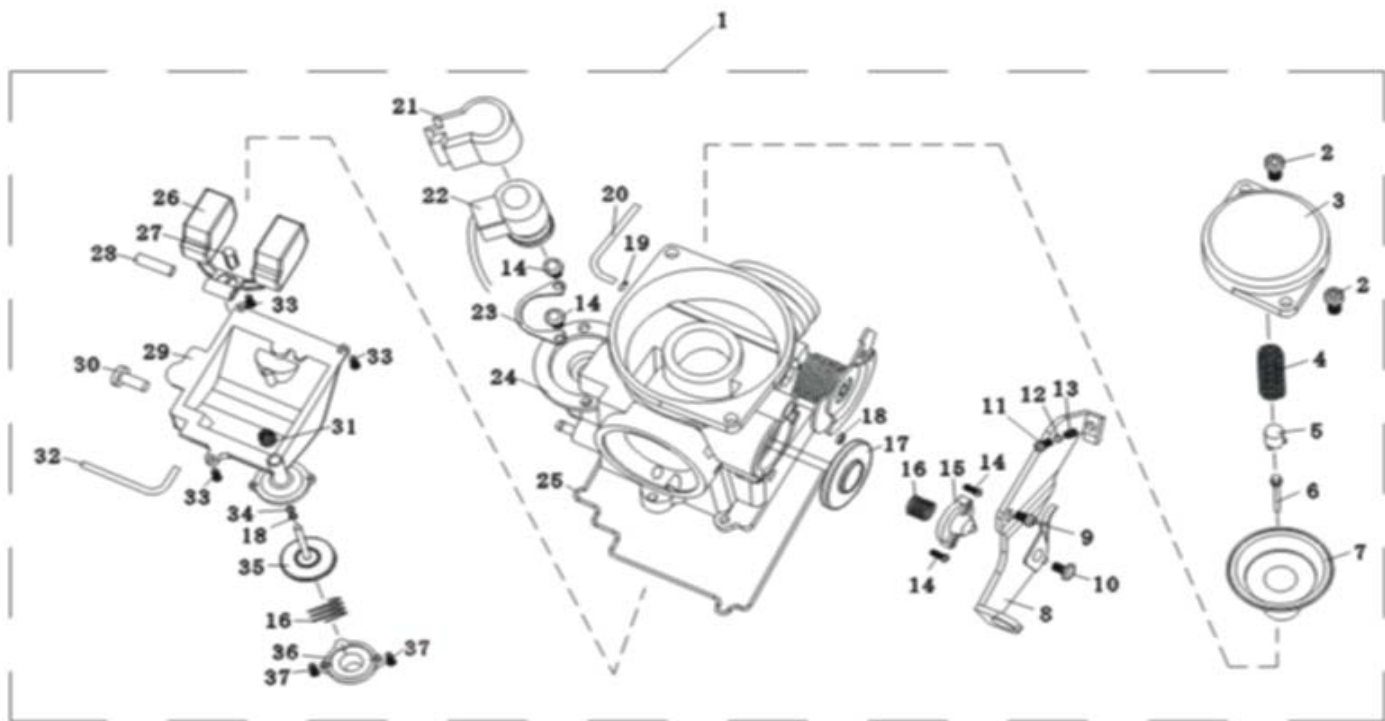

POS	QTY	PARTNUMBER	BESKRIVELSE	DESCRIPTION
1	1	403946A	KARBURATOR 30KM	CARBURETOR 30KM - F16.1
2	2	408533	SKRUE	SCREW SPRING PLATE- F16.2
3	1	403948	PLADE	SPRING PLATE - F16.3
4	1	403949	FJEDER	PLATE SPRING - F16.4
5	1	403950	FJEDERSÆDE	SPRING SOCKET - F16.5
6	1	403951	NÅL FREE 50-4	JET CARBURETOR FREE 50-4 - F16.6
7	1	403953	STEMPEL MED MEMBRAM	PISTON VACUUM ASSY 45KM-F16.7
8	1	403954	CHOKERARM	CONTORL LEVER - F16.8
9	1	403955	BOLT M5X8	BOLT M5X8 - F16.9
10	1	403956	BOLT M5X14	BOLT M5X14 - F16.10
11	1	403957	BOLT M4X14	BOLT M4X14 - F16.11
12	1	403958	SKIVE	WASHER 4 - F16.12
13	1	403959	FJEDER	SPRING - F16.13
14	4	403960	BOLT M4X8	BOLT M4X8 - F16.14
15	1	403961	VENTIL LÅG	VALVE COVER - F16.15
16	2	403962	VENTIL FJEDER	VALVESPRING - F16.16
17	1	403963	VENTIL	VALVE - F16.17
18	2	403964	RING	SEALING RING - F16.18
19	1	403965	KLEMME	CLIP, TUBE - F16.19
20	1	403966	LUFT RØR	BREATHER TUBE - F16.20
21	1	403967	LÅG	CAP, STATER VALVE - F16.21
22	1	403968	CHOKER	CHOKER - F16.22
23	1	403969	HOLDER	STARTER SOCKET - F16.23
24	1	403970	KARBURATOR HUS	CARBURETOR BODY - F16.24
25	1	403971	PAKNING	SEAL , FLOAT CHAMBER - F16.25
26	1	403972	SVØMMER	FLOAT - F16.26
27	1	403973	SVØMMER NÅL	FLOAT VALVE ASSY - F16.27
28	1	403974	BØS	PIN, FLOAT VALVE - F16.28
29	1	403975	BUND FOR KARBURATOR	CARBURETOR COVER - F16.29
30	1	403976	BUNDSKRUE	TAPPING BOLT - F16.30
31	1	403977	LÅG	DUST SEAL CAP - F16.31
32	1	403978	OVERLØBS RØR	OVER FLOW TUBE - F16.32
33	3	403979	BOLT M4X12	BOLT M4X12 - F16.33
34	1	403980	PAKNING	SEALING RING - F16.34
35	1	403981	PUMPE NÅL	PLUG PUMP ASSY - F16.35
36	1	403982	PUMPE	PUMP LOWER COVER - F16.36
37	2	403983	BOLT M4X10	BOLT M4X10 - F16.37
38	1	405023	DYSE 66 MM	NOZZLE 66 MM
38	1	405023A	DYSE 70 MM	NOZZLE 70 MM
38	1	405023B	DYSE 74 MM	NOZZLE 74 MM
38	1	405023C	DYSE 68 MM	NOZZLE 68 MM
38	1	405023D	DYSE 72 MM	NOZZLE 72 MM
38	1	405023E	DYSE 76 MM	NOZZLE 76 MM
38	1	405023F	DYSE 78 MM	NOZZLE 78 MM
39	1	405024	DYSERØR	NOZZLE TUBE
40	1	405025	TOMGANGSDYSE	IDLE NOZZLE