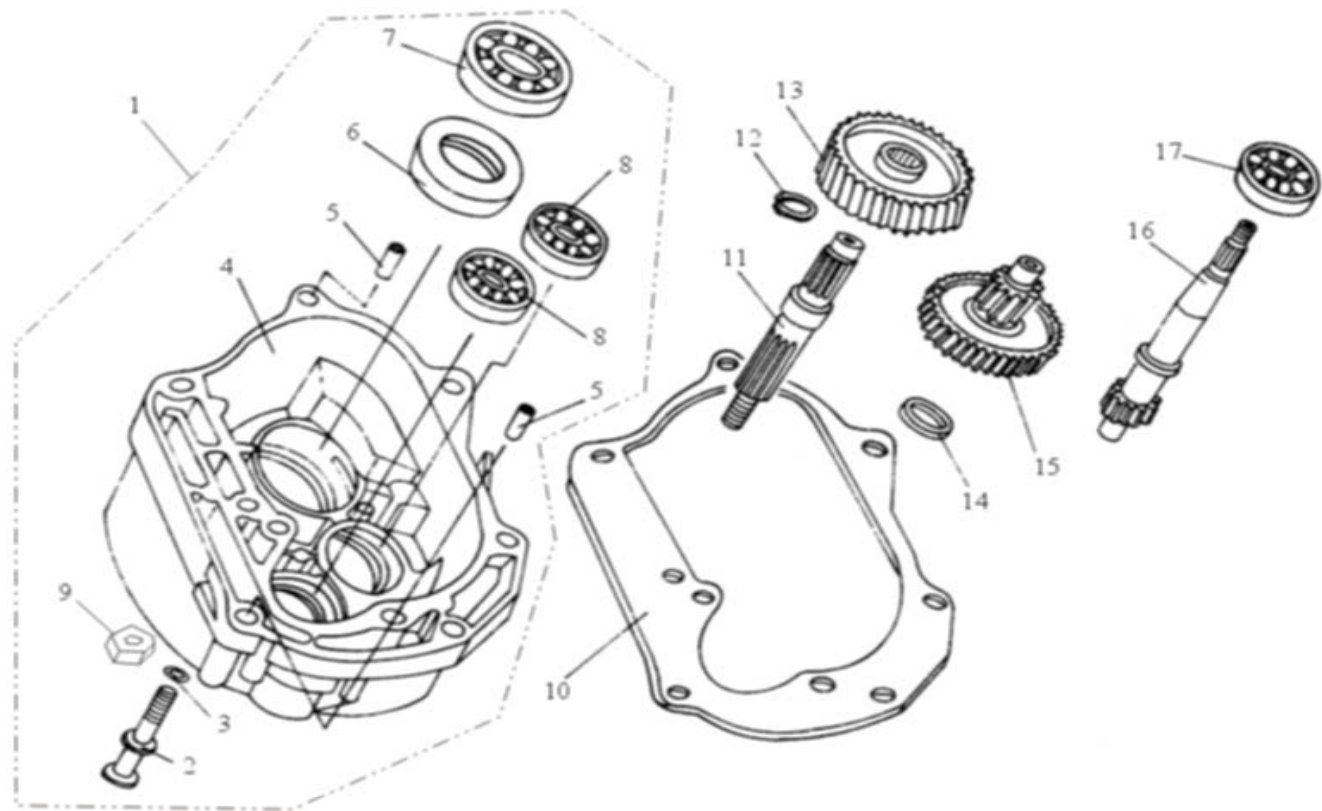

POS	QTY	PARTNUMBER	BESKRIVELSE	DESCRIPTION
1	1	403906	GEARKASSE KPL	REAR TRANSMISSION BOX ASSY - F14.1
2+11	1	403907	AKSEL MED PAL	SHAFT ASSY - F14.2
3	1	403908	O-RING	O-RING - F14.3
4	1	403909	DÆKSEL FOR GEARKASSE	REAR TRANSMISSION BOX - F14.4
5	2	403910	BØS	PIN- F14.5
6	1	403911	PAKDÅSE 27X42X7	OIL SEAL 27X42X7 - F14.6
7	1	403912	LEJE	BEARING - F14.7
8	2	403913	LEJE 6201	USE 403926
9	1	403914	MØTRIK M8	NUT M8 - F14.9
10	1	403915	PAKNING	GASKET, REAR COVER - F14.10
12	1	403916	LÅS	CLIP - F14.12
13	1	403917	GEAR, TANDHJUL	GEAR - F14.13
14	1	403918	SKIVE	WASHER - F14.14
15	1	403919	AKSEL	COUNTERSHAFT - F14.15
16	1	403920	AKSEL	DRIVESHAFT - F14.16
17	1	403921	LEJE	BEARING - F14.17