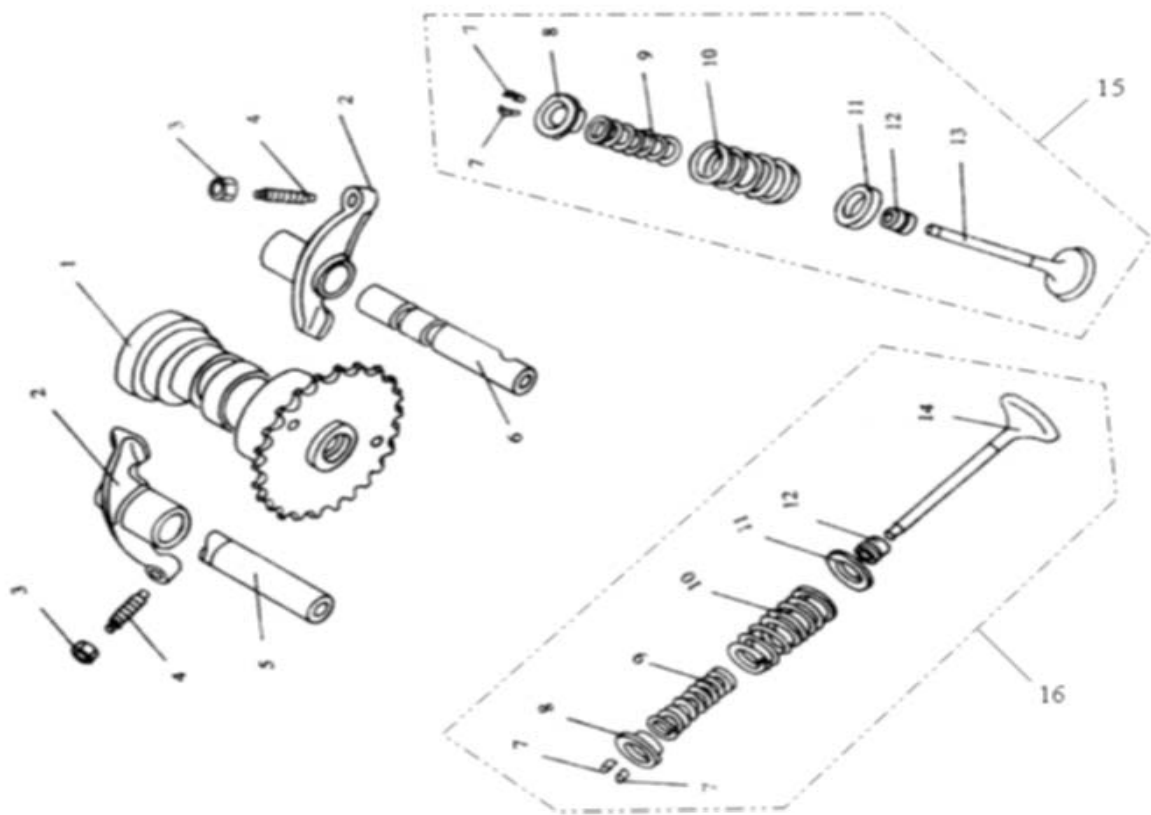

Chili 30-4 2007
90054089
30 km/t

POS	QTY	PARTNUMBER	BESKRIVELSE	DESCRIPTION
1+10	2	403800	BLÆSEHUS NEDERST MED KLEMME	CLAMP - F1.1+10
2	2	403801	BOLT M6X16	BOLT M6X16 - F1.2
3-6	1	403802	BLÆSEHUS ØVERST	FANHOUSING UPPER F1.3-6
7	2	403803	BOLT M6X25	BOLT M6X25 - F1.7
8	1	403804	KLEMME	CLAMP F1.8
9	1	403805	GUMMI PAKNING	SEAL RING - F1.9
11	2	403806	BOLT M5X16	BOLT M5X16 - F1.11
12-13	1	403807	BLÆSEHUS	COVER BREATHER - F1.12

POS	QTY	PARTNUMBER	BESKRIVELSE	DESCRIPTION
1	1	403824	KNASTAKSEL	CAMSHAFT - F3.1
2	2	403825	VIPPEARM	ROCKERARM ASSY - F3.2
3	2	403825C	MØTRIK FOR STILLESKRUE	NUT FOR ADJUSTMENT
4	2	403825D	STILLESKRUE FOR VENTIL	ADJUSMENT SCREW
5	1	403825A	AKSEL Udstødningsside	SHAFT EXHAUST
6	1	403825B	AKSEL Indsugningsside	SHAFT INTAKE
7	2	403826	VENTIL LÅS	VALVE LOCK - F3.7
8	2	403827	BUND FOR FJEDER	SPRINGSEAT UPPER - F3.8
9	2	403828	VENTIL FJEDER INDRE	VALVESPRING INNER - F3.9
10	2	403829	VENTIL FJEDER YDRE	VALVESPRING OUTER - F.310
11	2	403830	BUND FOR FJEDER	SPRINGSEAT LOWER - F3.11
12	2	403831	PAKDÅSE	SEAL - F3.12
13	1	403832	VENTIL IND	VALVE INTAKE - F3.13
14	1	403833	VENTIL UD	VALVE EXHAUST - F3.14

POS	QTY	PARTNUMBER	BESKRIVELSE	DESCRIPTION
1	2	403834	BOLT M6X16	BOLT M6X16 - F4.1
2	1	403835	JUSTERINGSKÆDE	TENSIONER ASSY - F4.2
3	1	403836	PAKNING	GASKET - F4.3
4	1	403837	O-RING	O-RING - F4.5
5	1	403838	SKRUE	SCREW - F4.6
6	1	403839	KÆDESTYR NEDERST	TENSIONER LOWER - F4.7
7	1	403840	KÆDESTYR ØVERST	TENSIONER UPPER- F4.8
8	1	403841	KNASTKÆDE	CAMCHAIN - F4.9