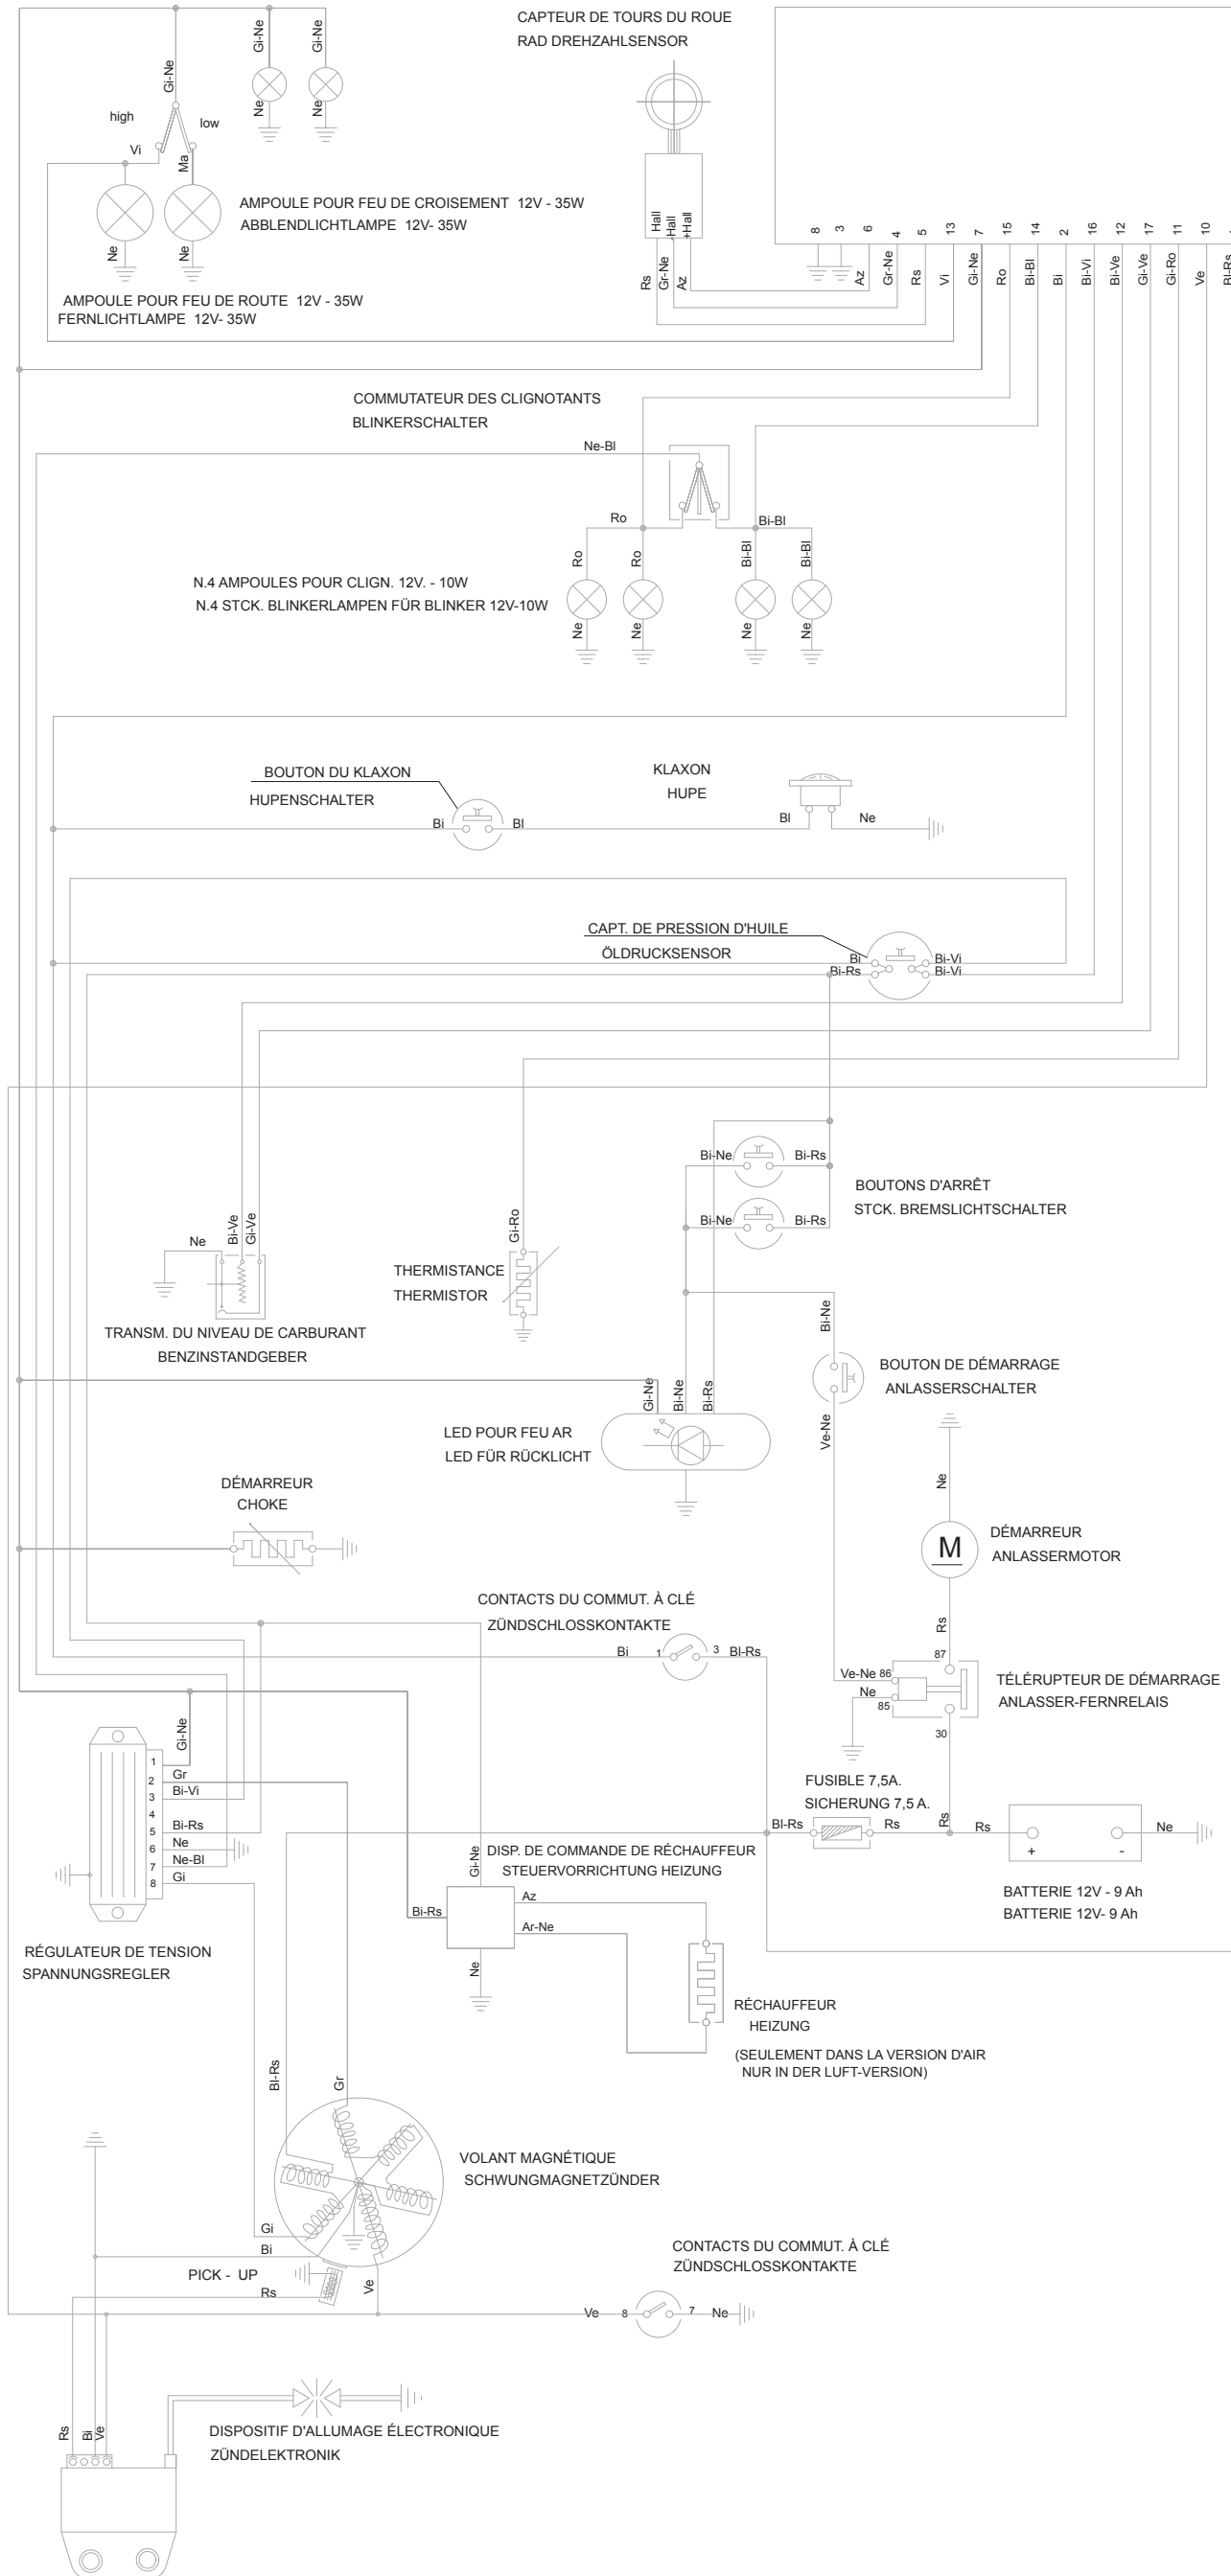

N. 2 LAMPADE 12V 3W PER LUCE DI POSIZIONE ANTERIORE  
 N. 2 LAMPS 12V 3W FOR CITY LIGHT

STRUMENTO DIGITALE  
 DIGITAL METER

N. 2 AMP. DU FEU DE POS. AV 12V 3W  
 N. 2 STCK. VORDERE STANDLICHTLAMPE 12V 3W

GRUPE D'INSTRUMENTS  
 INSTRUMENTENEINHEIT

N. 2 BOMB. LUZ DE POSIC. DEL. 12V 3W  
 N. 2 LÂMP. LUZ DE POSIÇ. DIANT. 12V 3W

GRUPO INSTRUMENTOS  
 CONJUNTO DE INSTRUMENTOS