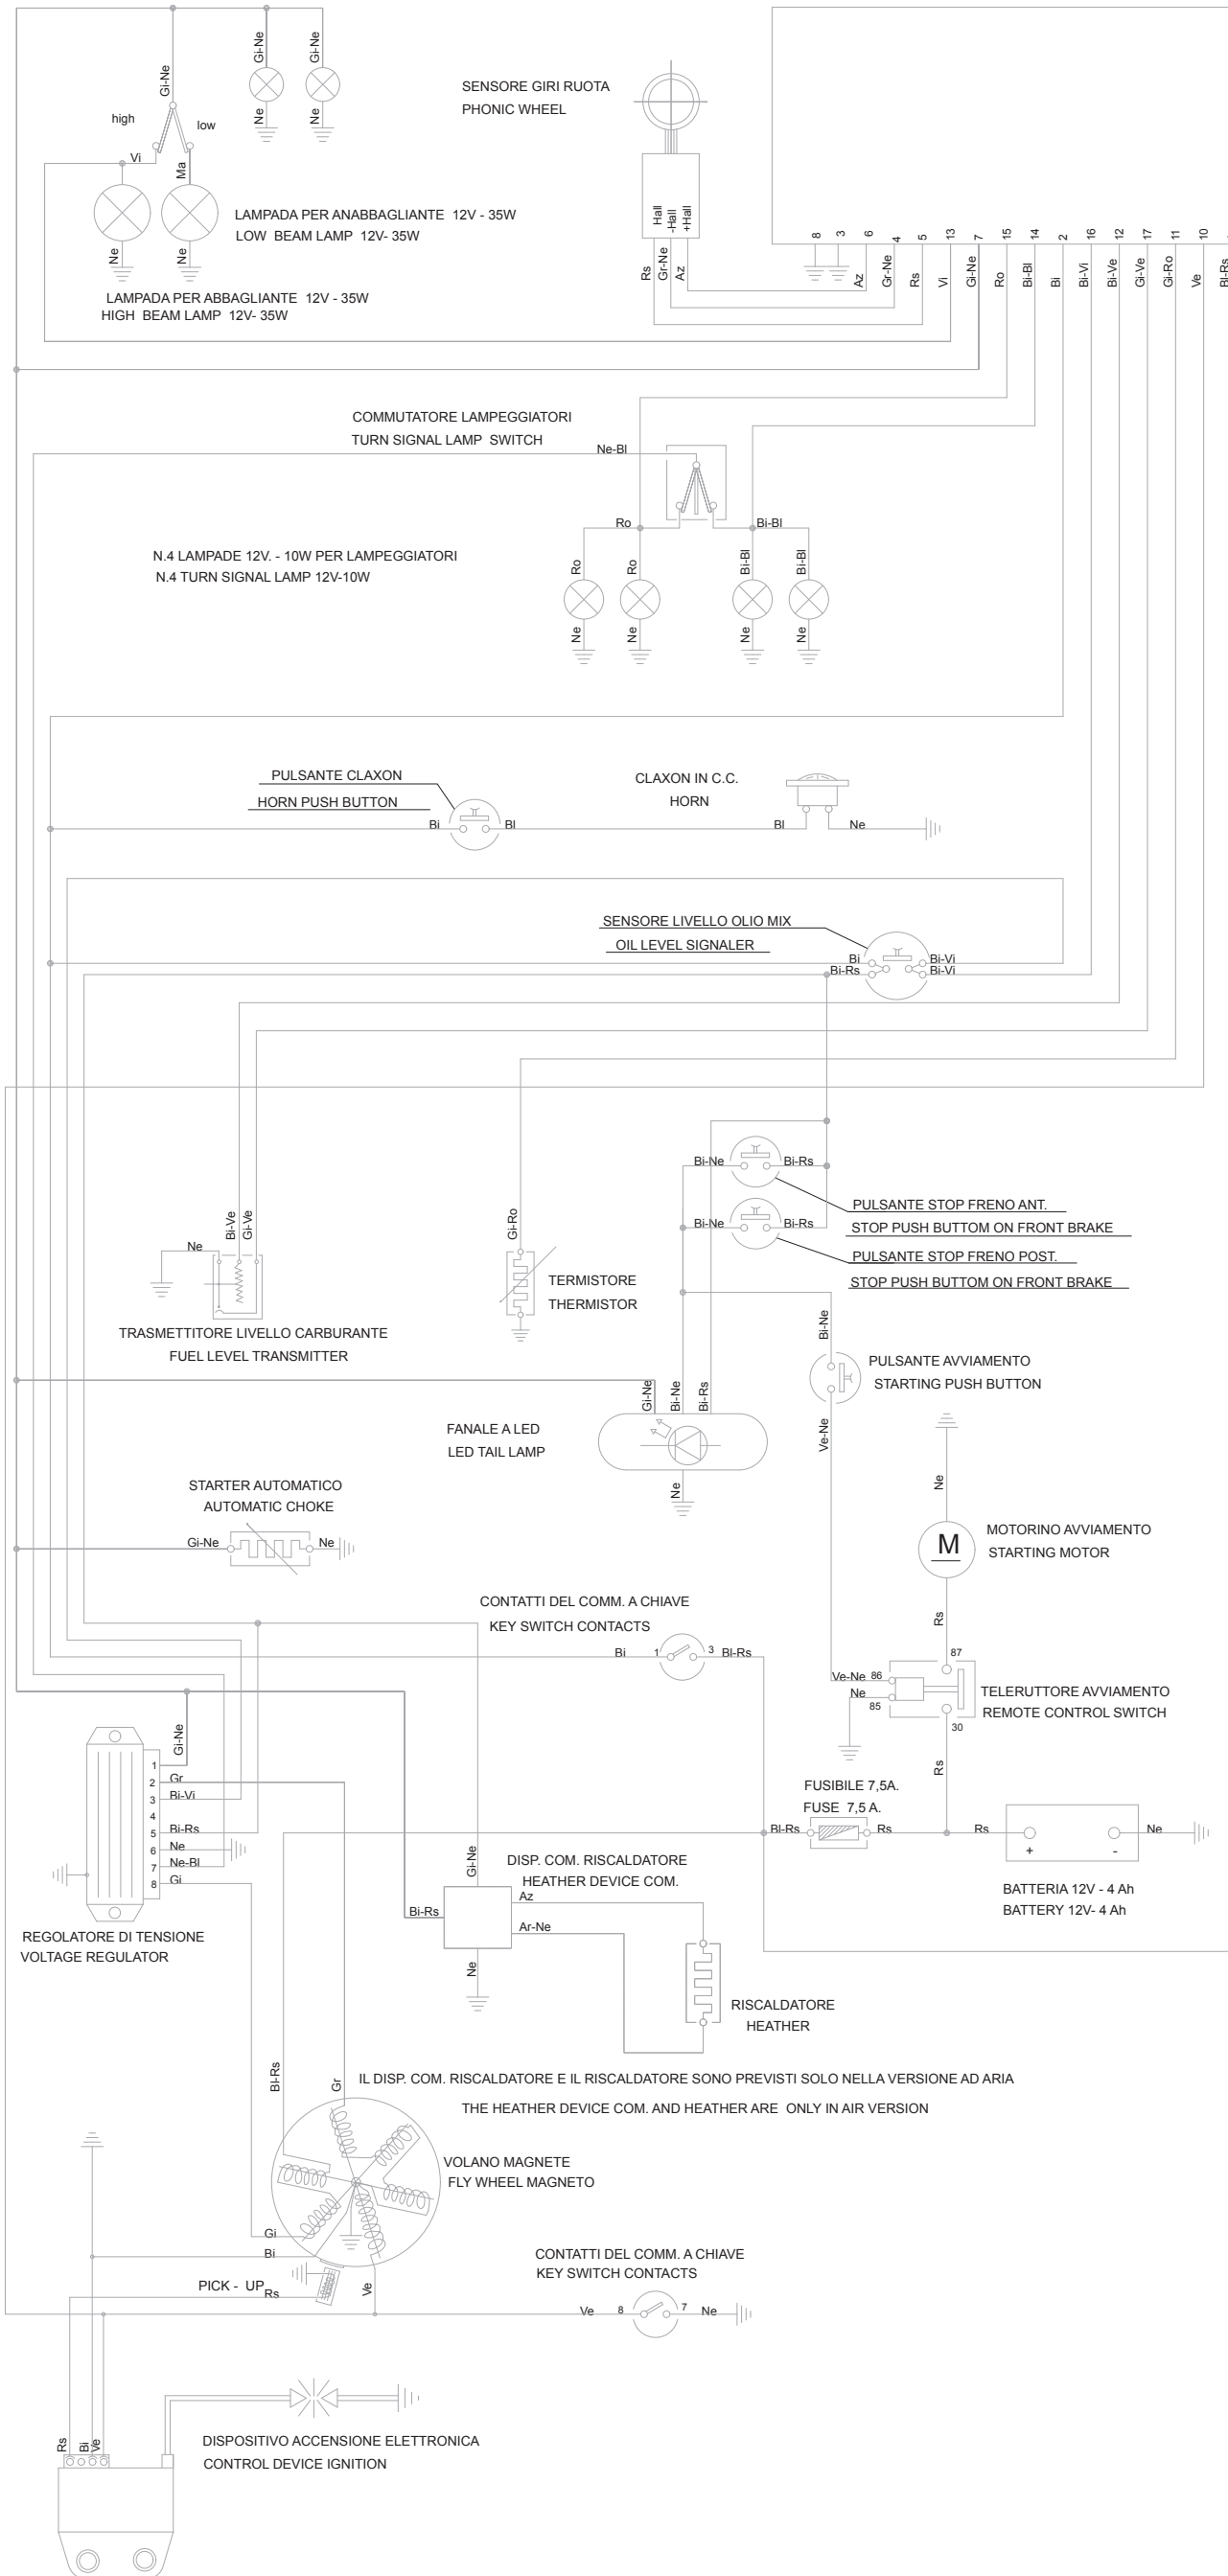

N. 2 LAMPADE 12V 3W PER LUCE DI POSIZIONE ANTERIORE  
 N. 2 LAMPS 12V 3W FOR CITY LIGHT

STRUMENTO DIGITALE  
 DIGITAL METER

N. 2 AMP. DU FEU DE POS. AV 12V 3W  
 N. 2 STCK. VORDERE STANDLICHTLAMPE 12V 3W

GRUPE D'INSTRUMENTS  
 INSTRUMENTENEINHEIT

N. 2 BOMB. LUZ DE POSIC. DEL. 12V 3W  
 N. 2 LÂMP. LUZ DE POSIÇ. DIANT. 12V 3W

GRUPO INSTRUMENTOS  
 CONJUNTO DE INSTRUMENTOS