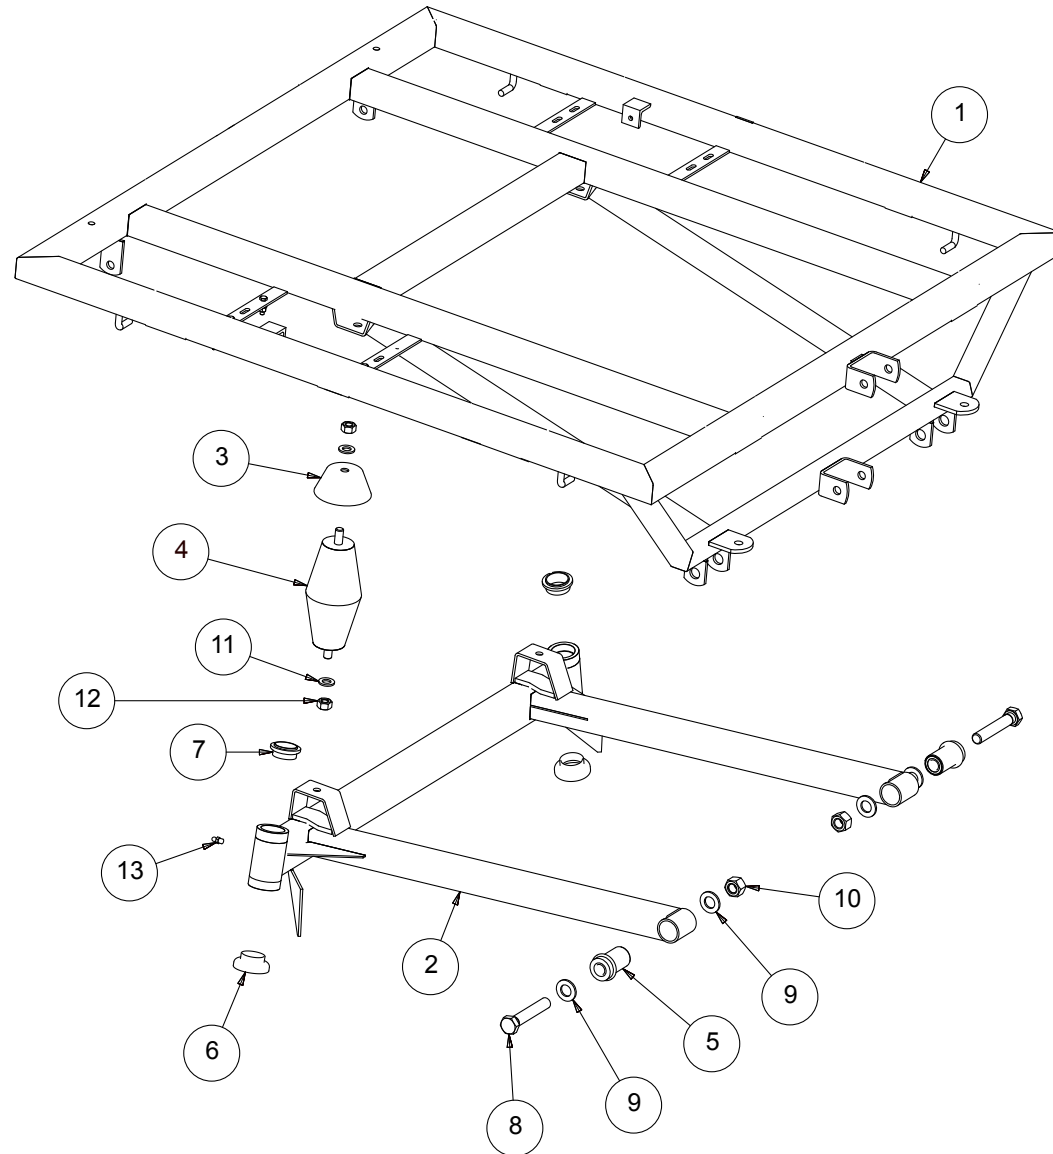

Delar/Parts

**Bakvagn
Rear Frame**

Chassis No

000-

Typ/Type

Sida/Side

E1

Pos	Artikelnr/ Part No	Ant/ No	Ändrad/ Changed	Beskrivning	Description	
1	69015-0070	1		Bakram Silver	Rear frame Silver	
1	69015-0050	1		Bakram Gul Post	Rear frame Postal yellow	
1	69015-0090	1		Bakram Valfri färg	Rear frame Optional colour	
2	69030-1070	1		Baksving Silver inkl. Silentblock	Level arm Silver incl. Silentblock	
2	69030-1050	1		Basving Gul Post inkl. Silentblock	Level arm Postal yellow incl. Silentblock	
2	69030-1090	1		Baksving Valfri färg inkl. Silentblock	Level arm Optional colour incl. Silentblock	
3	69034-0000	1		Fotpåt	Foot plate	
4	69032-0074	1		Gavelplåt H Silver	Gable plate H Silver	
4	69032-0054	1		Gavelplåt H Gul Post	Gable plate H Postal yellow	
4	69032-0094	1		Gavelplåt H Valfri färg	Gable plate H Optional colour	
5	69032-0075	1		Gavelplåt V Silver	Gable plate V Silver	
5	69032-0055	1		Gavelplåt V Gul Post	Gable plate V Postal yellow	
5	69032-0095	1		Gavelplåt V Valfri färg	Gable plate V Optional colour	
6	69032-0076	1		Skyddsplåt Silver	Protecting plate Silver	
6	69032-0056	1		Skyddsplåt Gul Post	Protecting plate Postal yellow	
6	69032-0096	1		Skyddsplåt Valfri färg	Protecting Plate Optional colour	
7	69037-0000	1		Axel Baksving	Axle Level arm	
8	68100-0409	2		Stötdämpar Distans	Shock absorber Spacer	
9	44500-5000	1		Motor XP-1613	Engine XP-1613	
10	68100-0022	2		Stötdämpare	Shock absorber	
11	49125-0011	2		Silentblock	Silentblock	
12	13106-0016	4		Sexkantsskruv M6x16 FZB	Hexagonal screw M6x16 FZB	
13	13106-0020	3		Sexkantsskruv M6x20 FZB	Hexagonal screw M6x20 FZB	
14	13108-0025	2		Sexkantsskruv M8x25 FZB	Hexagonal screw M8x25 FZB	
15	13110-0020	6		Sexkantsskruv M10x20 FZB	Hexagonal screw M10x20 FZB	
16	13110-0025	4		Sexkantsskruv M10x25 FZB	Hexagonal screw M10x25 FZB	
17	13110-0030	2		Sexkantsskruv M10x30 FZB	Hexagonal screw M10x30 FZB	
18	13110-0045	2		Sexkantsskruv M10x45 FZB	Hexagonal screw M10x45 FZB	
19	16308-0000	2		Låsmutter M8	Lock nut M8	
20	16310-0000	2		Låsmutter M10	Lock nut M10	
21	16410-0000	4		Kupolmutter M10 FZB	Domed cap nu M10 FZB	
22	16414-0000	2		Kupolmutter M14	Domed cap nut M14	
23	17106-0012	11		Planbricka 6,4x12x1,6 FZB	Plane washer 6.4x12x1.6 FZB	
24	17108-0000	4		Planbricka 8,4x16x1,5 FZB	Plane washer 8.4x16x1.5 FZB	
25	17110-0025	4		Planbricka 10,5x25,0x1,5 FZB	Plane washer 10.5x25.0x1.5 FZB	
26	17110-0018			Planbricka 10x18x1,5 FZB	Plane washer 10x18x1.5 FZB	
27	17110-0025			Fjäderbricka 28,29,30	Spring washer 28, 29, 30	