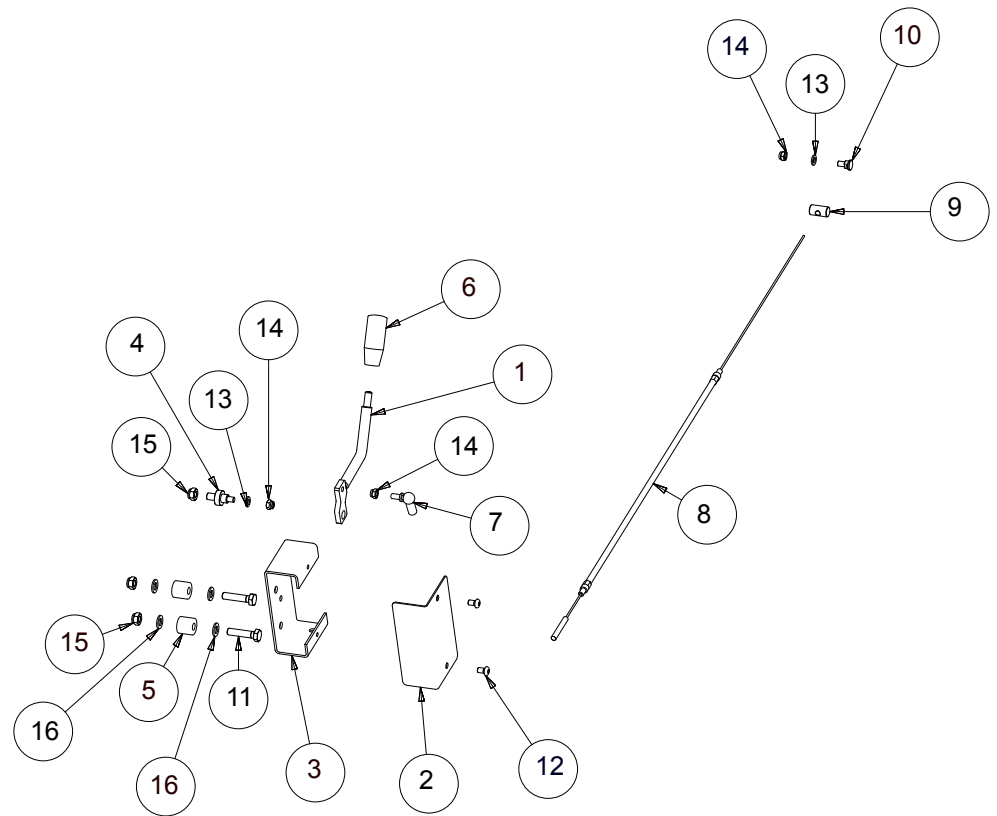

Delar/Parts

**Elcentral
Electric box**

Chassis No

000-

Typ/Type

Sida/Side

E12

Pos	Artikelnr/ Part No	Ant/ No	Ändrad/ Changed	Beskrivning	Description	
1	69025-0001	1		Elecentral låda Svart med lock	Electric box, Black with lid	
2	68024-0082	1		Elcentralplåt Svart	Electric box, steel plate Black	
3	44460-0006	1		Motorstyrning Curtis	Controller, Curtis	
4	44480-0002	1		Batteriladdare	Battery charger	
5	44480-0004	1		Kretskort laddare	Printed circuit card charger	
6	68100-0404	1		Omvandlare 24-12V	Converter 24-12V	
7	68100-0375	1		Fäste Blinkersrelä	Fastening Blinkers relay	
8	68100-0380	1		Blinkerrelä 12 V EU	Blinkers relay 12V EU	
9	44460-2012	1		Kontaktor	Relay switch	
10	44460-2013	1		Monteringbygel	Assembly frame	
11	44301-1000	1		Säkringsdosa 4-polig	Fuse box 4-Pole	
12	44143-0211	6		Kontaktstycke Hona 9-Pol	Contact piece Female 9-Pole	
13	44460-2113	3		Nollplint	Screw	
14	44460-2114	1		Kontakt Molex 16-pol	Switch Molex 16-pole	
	44460-2115	8		Kabelskor till Molex kontakt	Cable terminal for Molex switch	
15	44401-0005	3		Flatsäkring 5 A	Fuse 5A	
16	44401-0010	1		Flatsäkring 10 A	Fuse 10A	
17	44400-0160	1		Säkring till motorstyrning 160 A	Fuse for motor controller 160A	
18	42636-0002	1		Gummigenomförning	Rubber grommit	
19	13108-0035	3		Sexkantsskruv M8x35 FZB	Hexagonal screw M8x35 FZB	
20	17108-0000	9		Planbricka 8,4x16x1,5 FZB	Plane washer 8.4x16x1.5 FZB	
21	17208-0014	7		Fjäderbricka 8,1x14,8x2 FZB	Spring washer 8.1x14.8x2 FZB	
22	16108-0000	10		Mutter M8 FZB	Nut M8 FZB	
23	13108-0016	3		Sexkantsskruv M8x16 FZB	Hexagonal screw M8x16 FZB	
24	13106-0020	7		Sexkantsskruv M6x20 FZB	Hexagonal screw M6x20 FZB	
25	13106-0012	2		Sexkantsskruv M6x12 FZB	Hexagonal screw M6x12 FZB	
26	16304-0000	1		Låsmutter M4 FZB	Lock nut M4 FZB	
27	16306-0000	2		Låsmutter M6 FZB	Lock nut M6 FZB	
28	17206-0011	2		Fjäderbricka 6,1x11,8x1,6 FZB	Spring washer 6.1x11.8x1.6 FZB	
29	15306-0030	2		Insexskruv M6x30	Socket head cap screw M6x30	
30	13104-0016	4		Sexkantsskruv M4x16 FZB	Hexagonal screw M4x16 FZB	
31	17204-0007	2		Fjäderbricka M4 FZB	Spring washer M4 FZB	
32	16304-0000	4		Låsmutter M4 FZB	Lock nut M4 FZB	
33	17810-4014	3		Blindnit	Blind rivet	

Delar/Parts
Parkeringsbroms/wire
Parking brake/wire

Chassis No
000-

Typ/Type
NORSJÖ Electronic
Carrier

Sida/Side
E13