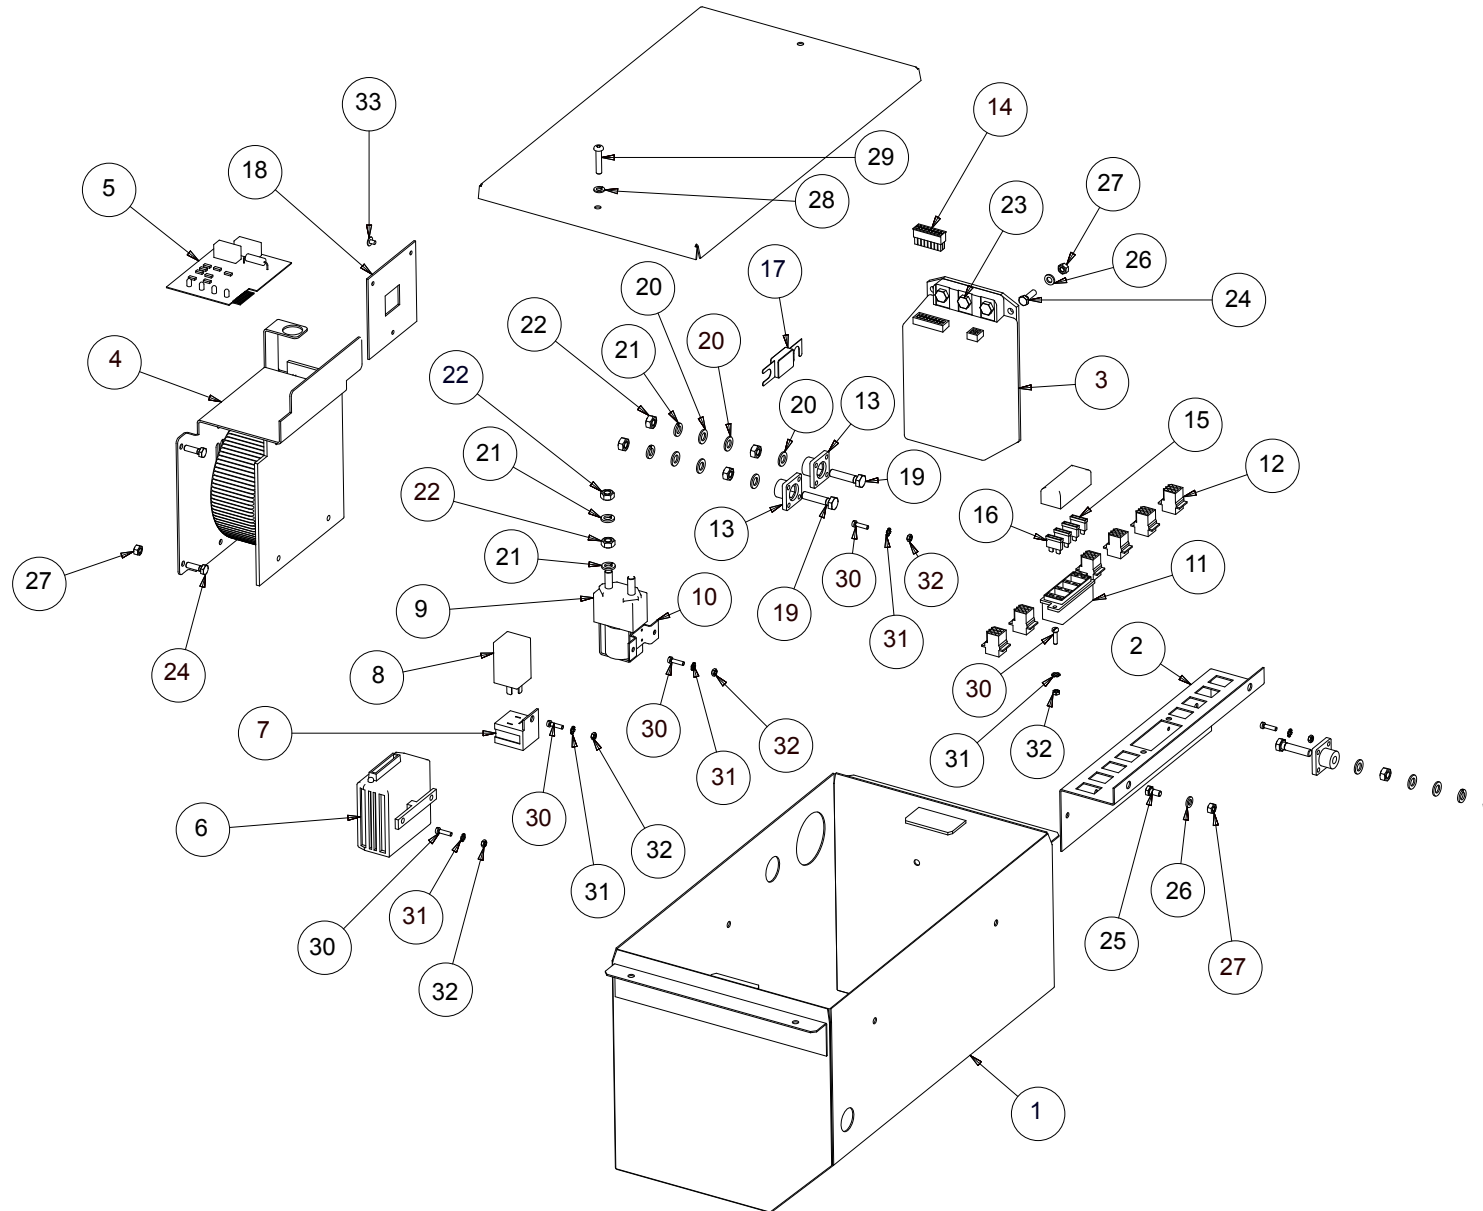

Framhjul/broms
Front wheel/brake

Chassis No

000-

Typ/Type

Sida/Side

E7

Pos	Artikelnr/ Part No	Ant/ No	Ändrad/ Changed	Beskrivning	Description	
1	12085-0180	2		Däck 4,00x8 P30 Heidenau Sommar	Tyre 4.00x8 P30 Heidenau Summer	
1	12085-0150	2		Däck 4,00x8 c161	Tyre 4.00x8 c161	
1	12550-0010	2		Däck 4,00x8 c161 Vinterdäck med dubb	Tyre 4.00x8 c161 Winter with studs	
1	12085-0160	2		Däck 4,00x8 c168	Tyre 4.00x8 c168	
1	12550-0012	2		Däck 4,00x8 c168 Vinterdäck med dubb	Tyre 4.00x8 c168 Winter with studs	
2	12088-0140	2		Slang 4,00x8 TR87	Innertube 4.00x8 TR87	
3	53720-0070	2		Fälg 8" Delbar Silver	Wheel rim 8" Silver	
4	68100-0426	1		Givarplåt Sensor Hastigmätare	Gauge plate Sensor Speedometer	
5	68100-0427	1		Konsol Magnet Hastigmätare	Support Magnet Speedometer	
6	66113-0012	1		Bricka	Washer	
7	53700-0004	1		Låsbricka	Locking washer	
8	53700-0005	1		Mutter	Nut	
9	53700-0007	1		Bromssköld inkl. pos 12-13, 19-21, 29-31	Back plate incl. pos 12-13, 19-21, 29-31	
10	53700-0008	1		Bromstrumma inkl.Pos. 14,22	Brake drum incl. pos 14, 22	
11	53700-0009	1		Navkapsel	Hub cap	
12	53700-0010	2		Bromsbackar Par ej Fjäder	Brake shoes Pair, non spring	
13	53700-0011	1		Bromscyliner	Brake cylinder	
14	53700-0020	1		Distans Nav Inre	Spacer Hub Inner	
15	53700-0006	1		Distans Nav	Spacer Hub	
16	53700-0021	1		Luftnippel	Air nipple	
17	53710-0042	4		Kopparbricka 10x15x2mm	Copper washer 10x15x2mm	
18	53700-0003	2		Banjobult Fingänga	Banjo bolt Fine thread	
18	53710-0035	2		Banjobult Grovgänga	Banjo bolt Coarse screw thread	
19	53700-0022	4		Excenter	Excentric	
20	53700-0023	2		Låsring	Lock ring	
21	53700-0012	1		Fjäder Bromsback	Spring Brake shoe	
22	20005-0006	2		Lager	Bearing	
23	13108-0030	4		Sexkantsskruv M8x30 behöver modf.	Hexagonal screw M8x30 needs modification	
24	13108-0040	5		Sexkantsskruv M8x40 behöver mogf.	Hexagonal screw M8x40 needs modification	
25	53706-0000	30		Fjäderbricka	Spring washer	
26	53705-0000	30		Mutter M8	Nut M8	
27	53700-0024	2		Mutter	Nut	
28	15106-0010	2		Insex M6x10	Hexagonal bolt M6x10	