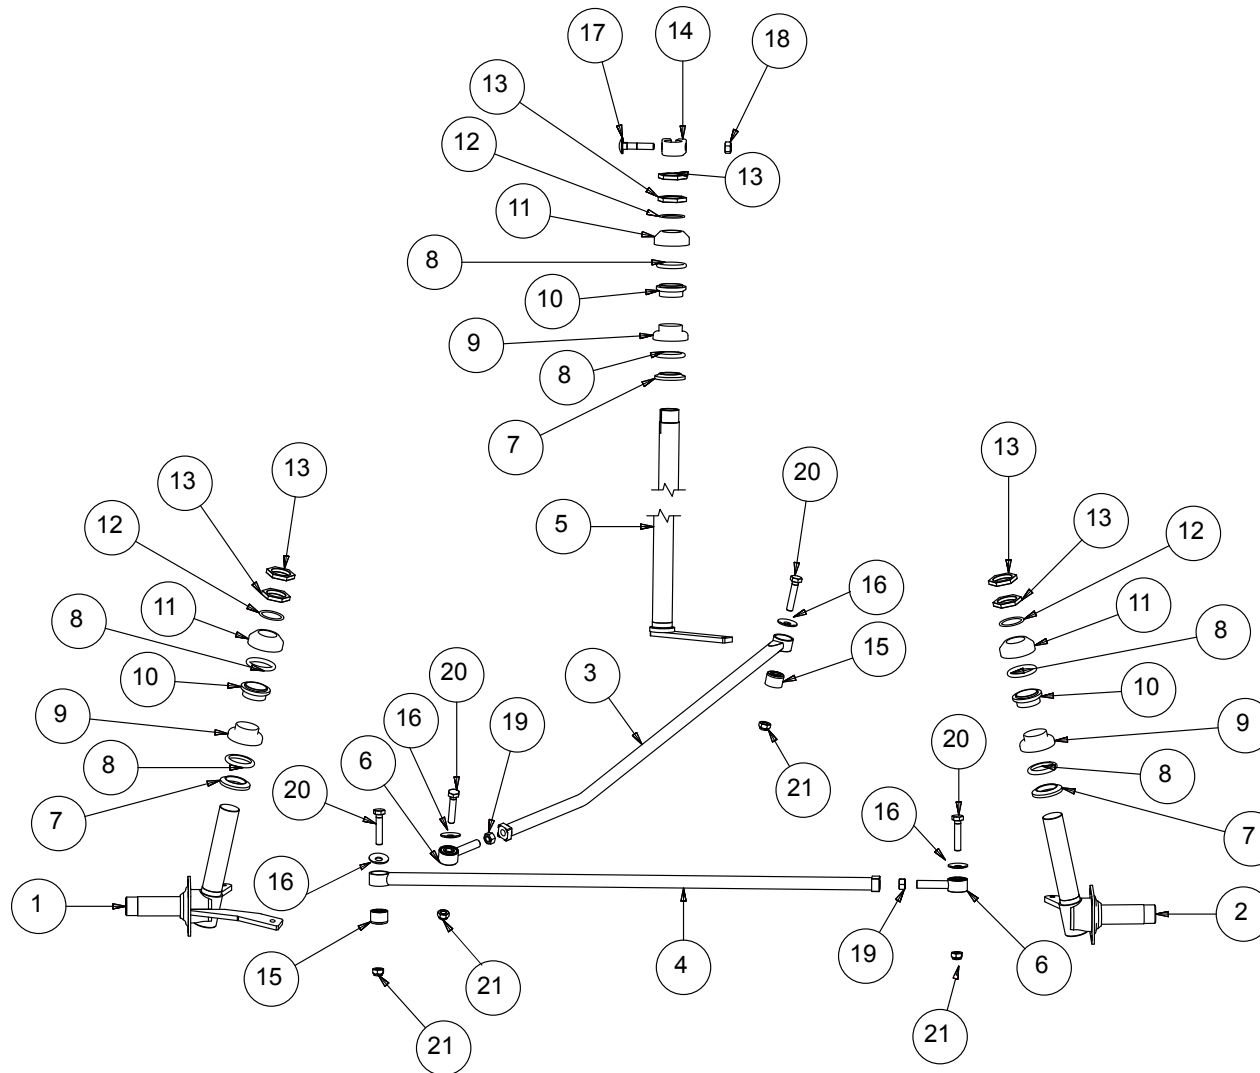

Framhjul/broms
Front wheel/brake

Chassis No

000-

Typ/Type

Sida/Side

E7

Pos	Artikelnr/ Part No	Ant/ No	Ändrad/ Changed	Beskrivning	Description	
1	12085-0180	2		Däck 4,00x8 P30 Heidenau Sommar	Tyre 4.00x8 P30 Heidenau Summer	
1	12085-0150	2		Däck 4,00x8 c161	Tyre 4.00x8 c161	
1	12550-0010	2		Däck 4,00x8 c161 Vinterdäck med dubb	Tyre 4.00x8 c161 Winter with studs	
1	12085-0160	2		Däck 4,00x8 c168	Tyre 4.00x8 c168	
1	12550-0012	2		Däck 4,00x8 c168 Vinterdäck med dubb	Tyre 4.00x8 c168 Winter with studs	
2	12088-0140	2		Slang 4,00x8 TR87	Innertube 4.00x8 TR87	
3	53720-0070	2		Fälg 8" Delbar Silver	Wheel rim 8" Silver	
4	68100-0426	1		Givarplåt Sensor Hastigmätare	Gauge plate Sensor Speedometer	
5	68100-0427	1		Konsol Magnet Hastigmätare	Support Magnet Speedometer	
6	66113-0012	1		Bricka	Washer	
7	53700-0004	1		Låsbricka	Locking washer	
8	53700-0005	1		Mutter	Nut	
9	53700-0007	1		Bromssköld inkl. pos 12-13, 19-21, 29-31	Back plate incl. pos 12-13, 19-21, 29-31	
10	53700-0008	1		Bromstrumma inkl.Pos. 14,22	Brake drum incl. pos 14, 22	
11	53700-0009	1		Navkapsel	Hub cap	
12	53700-0010	2		Bromsbackar Par ej Fjäder	Brake shoes Pair, non spring	
13	53700-0011	1		Bromscyliner	Brake cylinder	
14	53700-0020	1		Distans Nav Inre	Spacer Hub Inner	
15	53700-0006	1		Distans Nav	Spacer Hub	
16	53700-0021	1		Luftnippel	Air nipple	
17	53710-0042	4		Kopparbricka 10x15x2mm	Copper washer 10x15x2mm	
18	53700-0003	2		Banjobult Fingänga	Banjo bolt Fine thread	
18	53710-0035	2		Banjobult Grovgänga	Banjo bolt Coarse screw thread	
19	53700-0022	4		Excenter	Excentric	
20	53700-0023	2		Låsring	Lock ring	
21	53700-0012	1		Fjäder Bromsback	Spring Brake shoe	
22	20005-0006	2		Lager	Bearing	
23	13108-0030	4		Sexkantsskruv M8x30 behöver modf.	Hexagonal screw M8x30 needs modification	
24	13108-0040	5		Sexkantsskruv M8x40 behöver mogf.	Hexagonal screw M8x40 needs modification	
25	53706-0000	30		Fjäderbricka	Spring washer	
26	53705-0000	30		Mutter M8	Nut M8	
27	53700-0024	2		Mutter	Nut	
28	15106-0010	2		Insex M6x10	Hexagonal bolt M6x10	