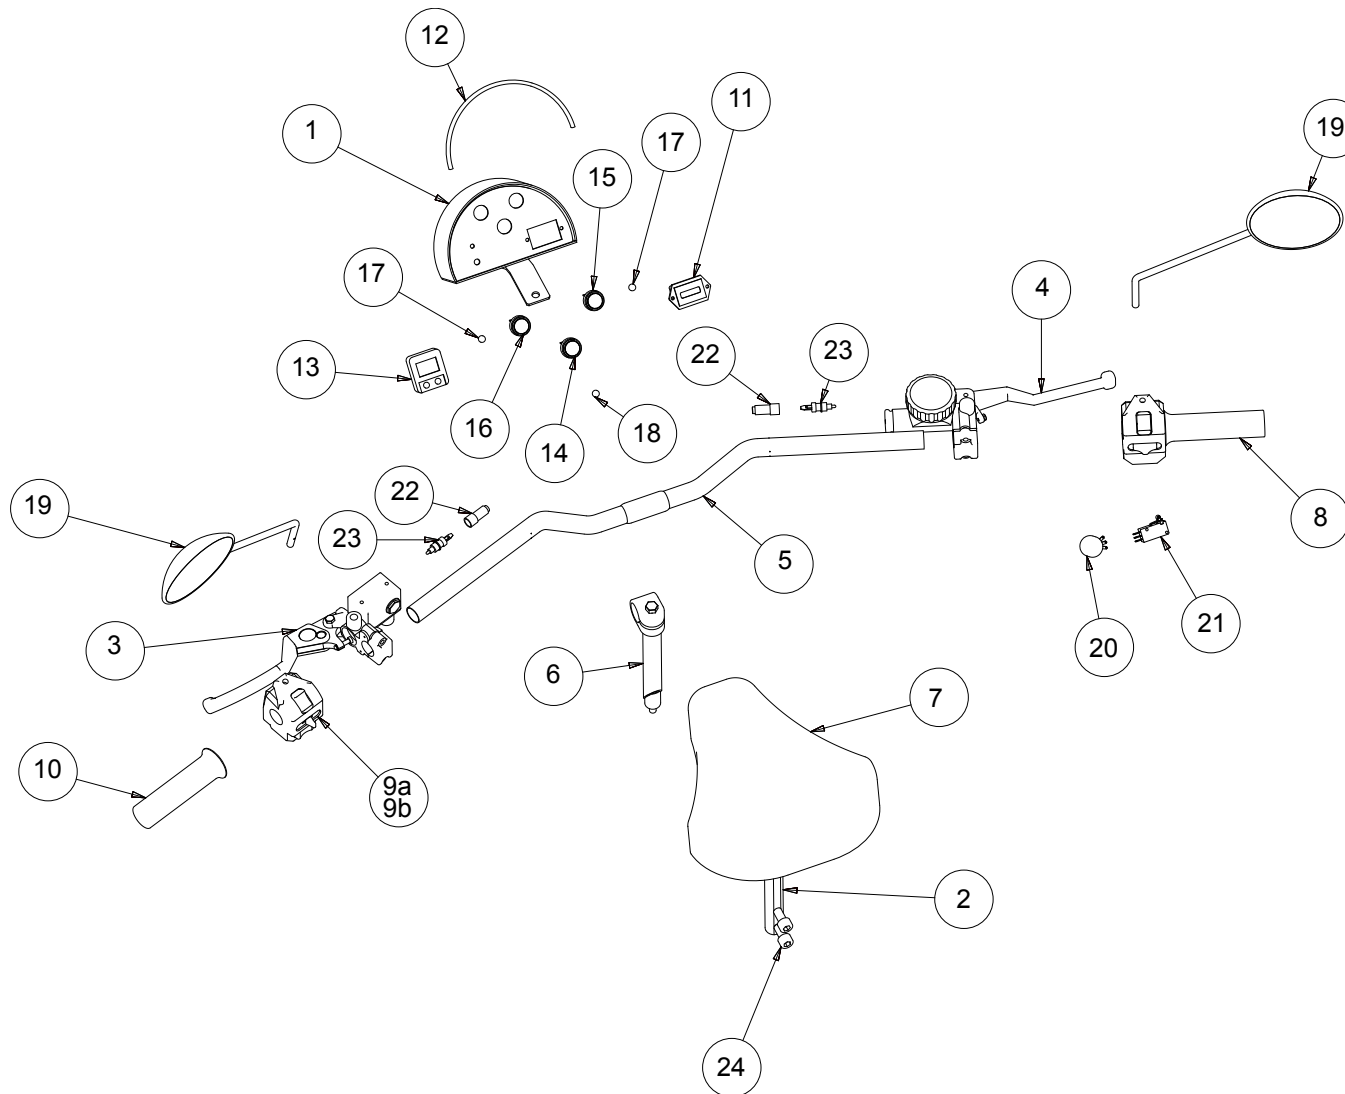

Framhjul/broms
Front wheel/brake

Chassis No

000-

Typ/Type

Sida/Side

E7

Pos	Artikelnr/ Part No	Ant/ No	Ändrad/ Changed	Beskrivning	Description	
1	12085-0180	2		Däck 4,00x8 P30 Heidenau Sommar	Tyre 4.00x8 P30 Heidenau Summer	
1	12085-0150	2		Däck 4,00x8 c161	Tyre 4.00x8 c161	
1	12550-0010	2		Däck 4,00x8 c161 Vinterdäck med dubb	Tyre 4.00x8 c161 Winter with studs	
1	12085-0160	2		Däck 4,00x8 c168	Tyre 4.00x8 c168	
1	12550-0012	2		Däck 4,00x8 c168 Vinterdäck med dubb	Tyre 4.00x8 c168 Winter with studs	
2	12088-0140	2		Slang 4,00x8 TR87	Innertube 4.00x8 TR87	
3	53720-0070	2		Fälg 8" Delbar Silver	Wheel rim 8" Silver	
4	68100-0426	1		Givarplåt Sensor Hastigmätare	Gauge plate Sensor Speedometer	
5	68100-0427	1		Konsol Magnet Hastigmätare	Support Magnet Speedometer	
6	66113-0012	1		Bricka	Washer	
7	53700-0004	1		Låsbricka	Locking washer	
8	53700-0005	1		Mutter	Nut	
9	53700-0007	1		Bromssköld inkl. pos 12-13, 19-21, 29-31	Back plate incl. pos 12-13, 19-21, 29-31	
10	53700-0008	1		Bromstrumma inkl.Pos. 14,22	Brake drum incl. pos 14, 22	
11	53700-0009	1		Navkapsel	Hub cap	
12	53700-0010	2		Bromsbackar Par ej Fjäder	Brake shoes Pair, non spring	
13	53700-0011	1		Bromscyliner	Brake cylinder	
14	53700-0020	1		Distans Nav Inre	Spacer Hub Inner	
15	53700-0006	1		Distans Nav	Spacer Hub	
16	53700-0021	1		Luftnippel	Air nipple	
17	53710-0042	4		Kopparbricka 10x15x2mm	Copper washer 10x15x2mm	
18	53700-0003	2		Banjobult Fingänga	Banjo bolt Fine thread	
18	53710-0035	2		Banjobult Grovgänga	Banjo bolt Coarse screw thread	
19	53700-0022	4		Excenter	Excentric	
20	53700-0023	2		Låsring	Lock ring	
21	53700-0012	1		Fjäder Bromsback	Spring Brake shoe	
22	20005-0006	2		Lager	Bearing	
23	13108-0030	4		Sexkantsskruv M8x30 behöver modf.	Hexagonal screw M8x30 needs modification	
24	13108-0040	5		Sexkantsskruv M8x40 behöver mogf.	Hexagonal screw M8x40 needs modification	
25	53706-0000	30		Fjäderbricka	Spring washer	
26	53705-0000	30		Mutter M8	Nut M8	
27	53700-0024	2		Mutter	Nut	
28	15106-0010	2		Insex M6x10	Hexagonal bolt M6x10	