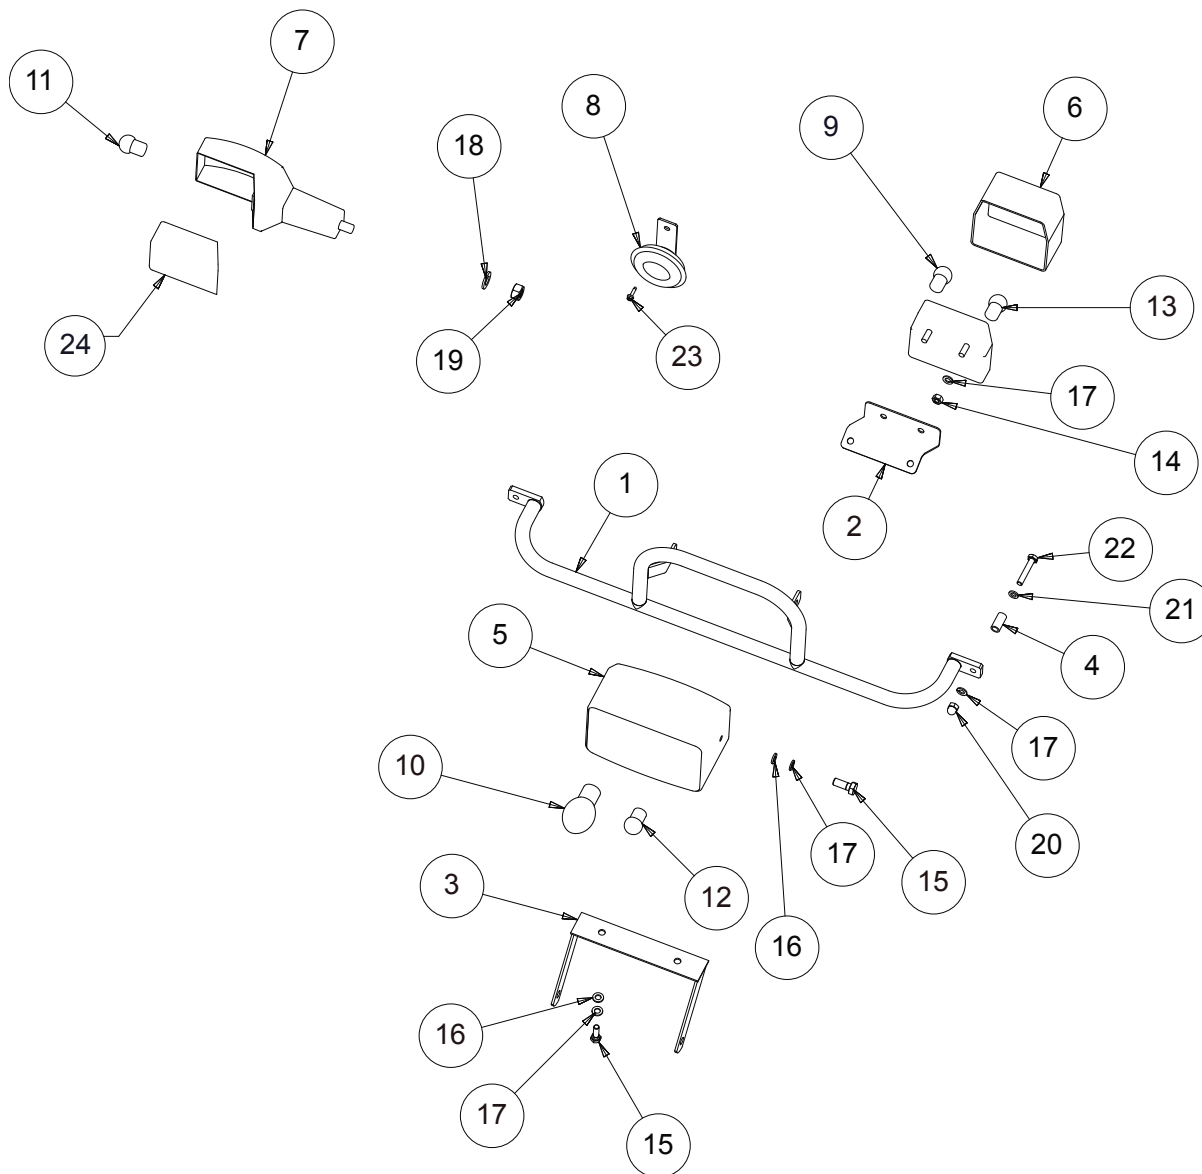

Framhjul/broms
Front wheel/brake

Chassis No

000-

Typ/Type

Sida/Side

E7

Pos	Artikelnr/ Part No	Ant/ No	Ändrad/ Changed	Beskrivning	Description	
1	12085-0180	2		Däck 4,00x8 P30 Heidenau Sommar	Tyre 4.00x8 P30 Heidenau Summer	
1	12085-0150	2		Däck 4,00x8 c161	Tyre 4.00x8 c161	
1	12550-0010	2		Däck 4,00x8 c161 Vinterdäck med dubb	Tyre 4.00x8 c161 Winter with studs	
1	12085-0160	2		Däck 4,00x8 c168	Tyre 4.00x8 c168	
1	12550-0012	2		Däck 4,00x8 c168 Vinterdäck med dubb	Tyre 4.00x8 c168 Winter with studs	
2	12088-0140	2		Slang 4,00x8 TR87	Innertube 4.00x8 TR87	
3	53720-0070	2		Fälg 8" Delbar Silver	Wheel rim 8" Silver	
4	68100-0426	1		Givarplåt Sensor Hastigmätare	Gauge plate Sensor Speedometer	
5	68100-0427	1		Konsol Magnet Hastigmätare	Support Magnet Speedometer	
6	66113-0012	1		Bricka	Washer	
7	53700-0004	1		Låsbricka	Locking washer	
8	53700-0005	1		Mutter	Nut	
9	53700-0007	1		Bromssköld inkl. pos 12-13, 19-21, 29-31	Back plate incl. pos 12-13, 19-21, 29-31	
10	53700-0008	1		Bromstrumma inkl.Pos. 14,22	Brake drum incl. pos 14, 22	
11	53700-0009	1		Navkapsel	Hub cap	
12	53700-0010	2		Bromsbackar Par ej Fjäder	Brake shoes Pair, non spring	
13	53700-0011	1		Bromscyliner	Brake cylinder	
14	53700-0020	1		Distans Nav Inre	Spacer Hub Inner	
15	53700-0006	1		Distans Nav	Spacer Hub	
16	53700-0021	1		Luftnippel	Air nipple	
17	53710-0042	4		Kopparbricka 10x15x2mm	Copper washer 10x15x2mm	
18	53700-0003	2		Banjobult Fingänga	Banjo bolt Fine thread	
18	53710-0035	2		Banjobult Grovgänga	Banjo bolt Coarse screw thread	
19	53700-0022	4		Excenter	Excentric	
20	53700-0023	2		Låsring	Lock ring	
21	53700-0012	1		Fjäder Bromsback	Spring Brake shoe	
22	20005-0006	2		Lager	Bearing	
23	13108-0030	4		Sexkantsskruv M8x30 behöver modf.	Hexagonal screw M8x30 needs modification	
24	13108-0040	5		Sexkantsskruv M8x40 behöver mogf.	Hexagonal screw M8x40 needs modification	
25	53706-0000	30		Fjäderbricka	Spring washer	
26	53705-0000	30		Mutter M8	Nut M8	
27	53700-0024	2		Mutter	Nut	
28	15106-0010	2		Insex M6x10	Hexagonal bolt M6x10	