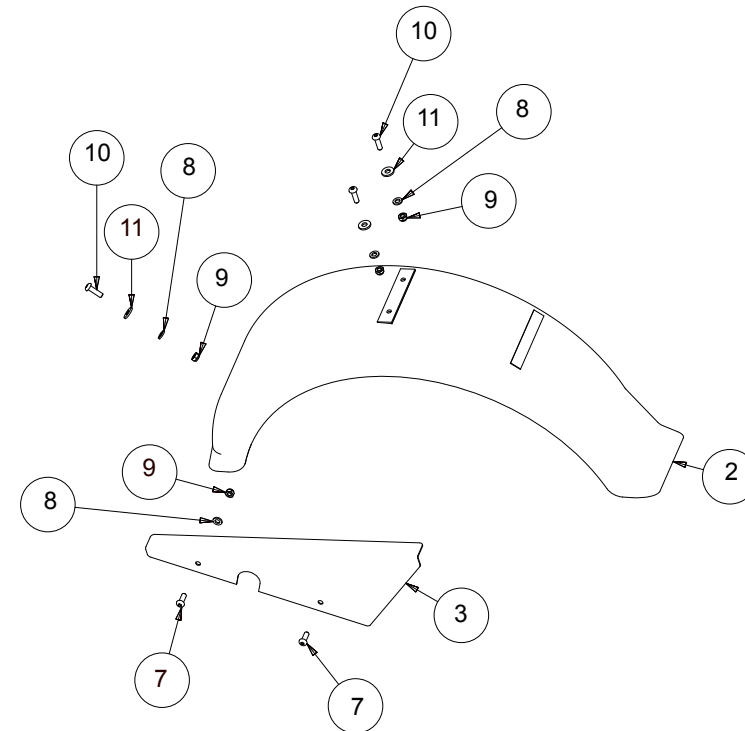

Delar/Parts

**Bakvagn
Rear Frame**

Chassis No

000-

Typ/Type

Sida/Side

E1

Pos	Artikelnr/ Part No	Ant/ No	Ändrad/ Changed	Beskrivning	Description	
1	69015-0070	1		Bakram Silver	Rear frame Silver	
1	69015-0050	1		Bakram Gul Post	Rear frame Postal yellow	
1	69015-0090	1		Bakram Valfri färg	Rear frame Optional colour	
2	69030-1070	1		Baksving Silver inkl. Silentblock	Level arm Silver incl. Silentblock	
2	69030-1050	1		Basving Gul Post inkl. Silentblock	Level arm Postal yellow incl. Silentblock	
2	69030-1090	1		Baksving Valfri färg inkl. Silentblock	Level arm Optional colour incl. Silentblock	
3	69034-0000	1		Fotpåt	Foot plate	
4	69032-0074	1		Gavelplåt H Silver	Gable plate H Silver	
4	69032-0054	1		Gavelplåt H Gul Post	Gable plate H Postal yellow	
4	69032-0094	1		Gavelplåt H Valfri färg	Gable plate H Optional colour	
5	69032-0075	1		Gavelplåt V Silver	Gable plate V Silver	
5	69032-0055	1		Gavelplåt V Gul Post	Gable plate V Postal yellow	
5	69032-0095	1		Gavelplåt V Valfri färg	Gable plate V Optional colour	
6	69032-0076	1		Skyddsplåt Silver	Protecting plate Silver	
6	69032-0056	1		Skyddsplåt Gul Post	Protecting plate Postal yellow	
6	69032-0096	1		Skyddsplåt Valfri färg	Protecting Plate Optional colour	
7	69037-0000	1		Axel Baksving	Axle Level arm	
8	68100-0409	2		Stötdämpar Distans	Shock absorber Spacer	
9	44500-5000	1		Motor XP-1613	Engine XP-1613	
10	68100-0022	2		Stötdämpare	Shock absorber	
11	49125-0011	2		Silentblock	Silentblock	
12	13106-0016	4		Sexkantsskruv M6x16 FZB	Hexagonal screw M6x16 FZB	
13	13106-0020	3		Sexkantsskruv M6x20 FZB	Hexagonal screw M6x20 FZB	
14	13108-0025	2		Sexkantsskruv M8x25 FZB	Hexagonal screw M8x25 FZB	
15	13110-0020	6		Sexkantsskruv M10x20 FZB	Hexagonal screw M10x20 FZB	
16	13110-0025	4		Sexkantsskruv M10x25 FZB	Hexagonal screw M10x25 FZB	
17	13110-0030	2		Sexkantsskruv M10x30 FZB	Hexagonal screw M10x30 FZB	
18	13110-0045	2		Sexkantsskruv M10x45 FZB	Hexagonal screw M10x45 FZB	
19	16308-0000	2		Låsmutter M8	Lock nut M8	
20	16310-0000	2		Låsmutter M10	Lock nut M10	
21	16410-0000	4		Kupolmutter M10 FZB	Domed cap nu M10 FZB	
22	16414-0000	2		Kupolmutter M14	Domed cap nut M14	
23	17106-0012	11		Planbricka 6,4x12x1,6 FZB	Plane washer 6.4x12x1.6 FZB	
24	17108-0000	4		Planbricka 8,4x16x1,5 FZB	Plane washer 8.4x16x1.5 FZB	
25	17110-0025	4		Planbricka 10,5x25,0x1,5 FZB	Plane washer 10.5x25.0x1.5 FZB	
26	17110-0018			Planbricka 10x18x1,5 FZB	Plane washer 10x18x1.5 FZB	
27	17110-0025			Fjäderbricka 28,29,30	Spring washer 28, 29, 30	