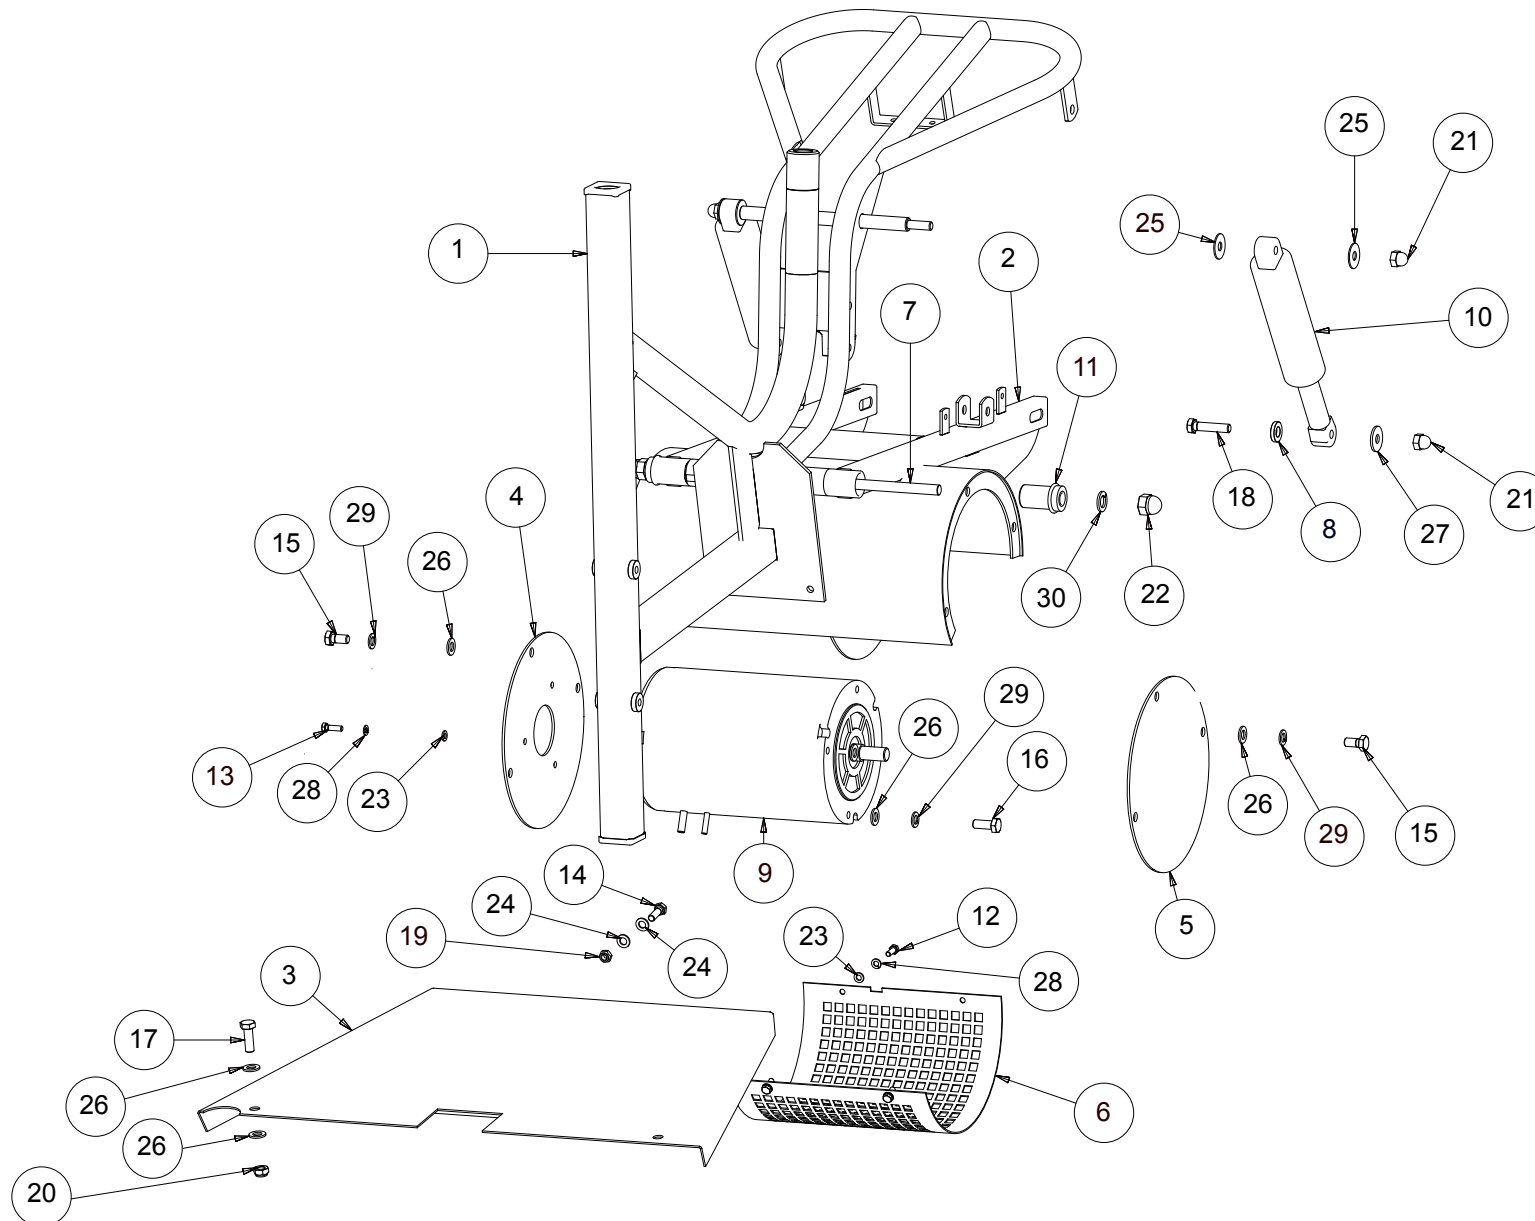

Delar/Parts

**Bakvagn
Rear Frame**

Chassis No

000-

Typ/Type

Sida/Side

E1

Pos	Artikelnr/ Part No	Ant/ No	Ändrad/ Changed	Beskrivning	Description	
1	69015-0070	1		Bakram Silver	Rear frame Silver	
1	69015-0050	1		Bakram Gul Post	Rear frame Postal yellow	
1	69015-0090	1		Bakram Valfri färg	Rear frame Optional colour	
2	69030-1070	1		Baksving Silver inkl. Silentblock	Level arm Silver incl. Silentblock	
2	69030-1050	1		Basving Gul Post inkl. Silentblock	Level arm Postal yellow incl. Silentblock	
2	69030-1090	1		Baksving Valfri färg inkl. Silentblock	Level arm Optional colour incl. Silentblock	
3	69034-0000	1		Fotpåt	Foot plate	
4	69032-0074	1		Gavelplåt H Silver	Gable plate H Silver	
4	69032-0054	1		Gavelplåt H Gul Post	Gable plate H Postal yellow	
4	69032-0094	1		Gavelplåt H Valfri färg	Gable plate H Optional colour	
5	69032-0075	1		Gavelplåt V Silver	Gable plate V Silver	
5	69032-0055	1		Gavelplåt V Gul Post	Gable plate V Postal yellow	
5	69032-0095	1		Gavelplåt V Valfri färg	Gable plate V Optional colour	
6	69032-0076	1		Skyddsplåt Silver	Protecting plate Silver	
6	69032-0056	1		Skyddsplåt Gul Post	Protecting plate Postal yellow	
6	69032-0096	1		Skyddsplåt Valfri färg	Protecting Plate Optional colour	
7	69037-0000	1		Axel Baksving	Axle Level arm	
8	68100-0409	2		Stötdämpar Distans	Shock absorber Spacer	
9	44500-5000	1		Motor XP-1613	Engine XP-1613	
10	68100-0022	2		Stötdämpare	Shock absorber	
11	49125-0011	2		Silentblock	Silentblock	
12	13106-0016	4		Sexkantsskruv M6x16 FZB	Hexagonal screw M6x16 FZB	
13	13106-0020	3		Sexkantsskruv M6x20 FZB	Hexagonal screw M6x20 FZB	
14	13108-0025	2		Sexkantsskruv M8x25 FZB	Hexagonal screw M8x25 FZB	
15	13110-0020	6		Sexkantsskruv M10x20 FZB	Hexagonal screw M10x20 FZB	
16	13110-0025	4		Sexkantsskruv M10x25 FZB	Hexagonal screw M10x25 FZB	
17	13110-0030	2		Sexkantsskruv M10x30 FZB	Hexagonal screw M10x30 FZB	
18	13110-0045	2		Sexkantsskruv M10x45 FZB	Hexagonal screw M10x45 FZB	
19	16308-0000	2		Låsmutter M8	Lock nut M8	
20	16310-0000	2		Låsmutter M10	Lock nut M10	
21	16410-0000	4		Kupolmutter M10 FZB	Domed cap nu M10 FZB	
22	16414-0000	2		Kupolmutter M14	Domed cap nut M14	
23	17106-0012	11		Planbricka 6,4x12x1,6 FZB	Plane washer 6.4x12x1.6 FZB	
24	17108-0000	4		Planbricka 8,4x16x1,5 FZB	Plane washer 8.4x16x1.5 FZB	
25	17110-0025	4		Planbricka 10,5x25,0x1,5 FZB	Plane washer 10.5x25.0x1.5 FZB	
26	17110-0018			Planbricka 10x18x1,5 FZB	Plane washer 10x18x1.5 FZB	
27	17110-0025			Fjäderbricka 28,29,30	Spring washer 28, 29, 30