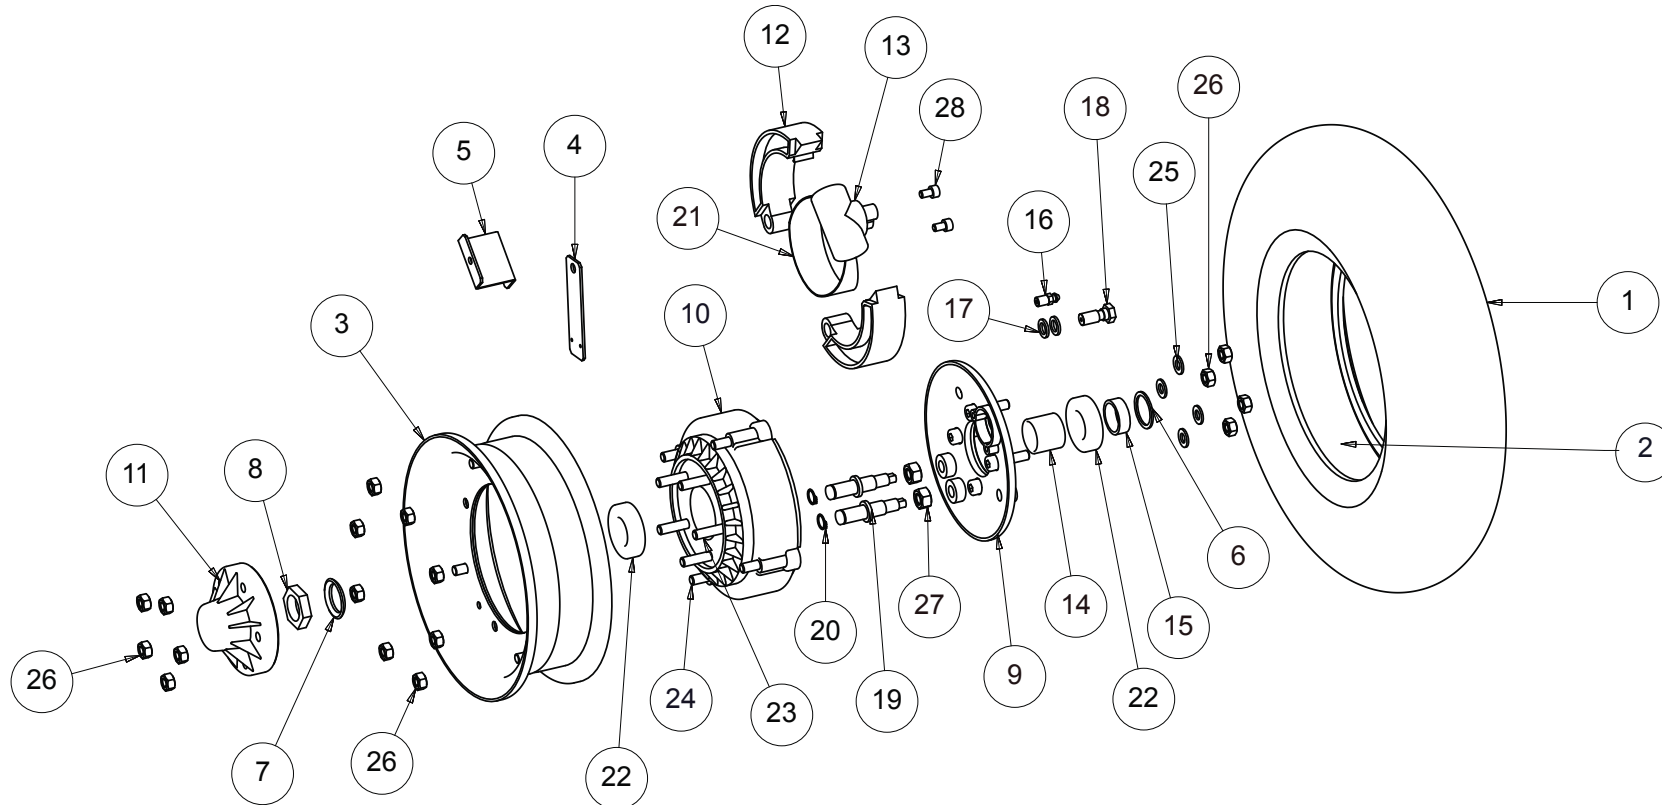

Delar/Parts

**Flakram
Platform Frame**

Chassis No

000-

Typ/Type

Sida/Side

E4

Delar/Parts