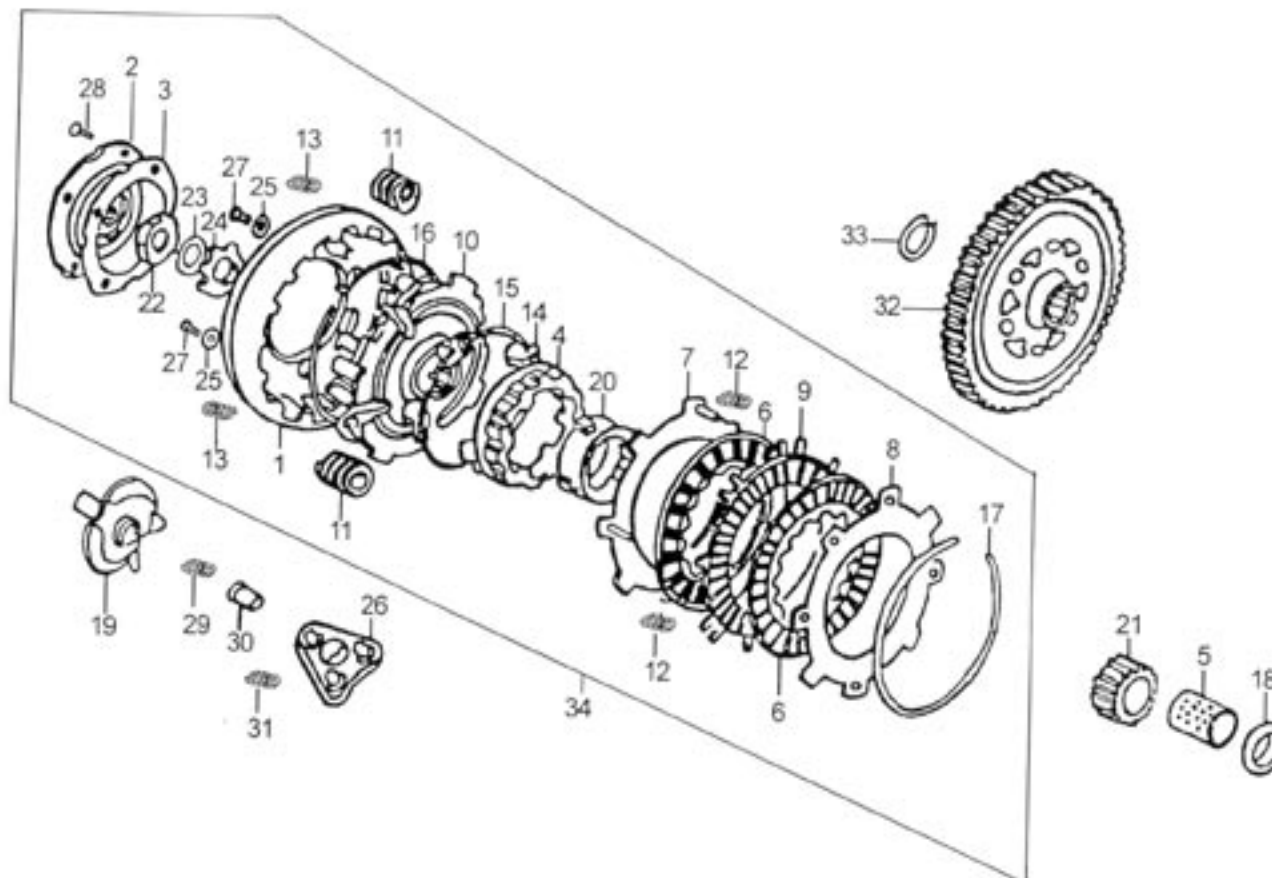

Delar/Parts

**Koppling
Clutch**

Chassis No

000-

Typ/Type

Sida/Side

B27

Pos	Artikelnr/ Part No	Ant/ No	Ändrad/ Changed	Beskrivning	Description
1	68100-0140	1		Kopplingskorg	Clutch basket
2	68100-0308	1		Lock	Cap
3	68100-0325	1		Packning koppling	Gasket, clutch
4	68100-0326	1		Centreringshylsa	Center collar, clutch
5	68100-0092	1		Hylsa	Collar
6	68100-0093	1		Lamell	Friction disc, clutch
7	68100-0329	1		Ställamell	Bottom plate, clutch
8	68100-0331	1		Stål lamell	Bottom plate, clutch
9	68100-0094	1		Lamell	Friction disc, clutch
10	68100-0332	1		Drivlamell	Drive disc
11	68100-0333	4		Kopplings fjädrar	Spring, clutch
12	68100-0334	4		Kopplings fjädrar	Cut spring, clutch
13	68100-0335	4		Kopplings fjädrar	Damping spring, clutch
14	68100-0336	28		Fixeringsklo	Fixed block, clutch
15	68100-0337	1		Fixerings ring	Fixed ring
16	68100-0338	1		Stoppring	Limit ring
17	68100-0339	1		Lås ring	Circlip
18	68100-0340	1		Bussning	Bushing
19	68100-0095	1		Kopplings clutch	Cam disc, clutch
20	68100-0341	1		Drivhylsa	Driving collar
21	68100-0096	1		Drev	Primary drive gear
22	68100-0342	1		Mutter rund m14	Round nut m14
23	68100-0343	1		Bricka	Washer 14
24	68100-0344	1		Bricka koppling 14	Thrust washer 14
25	68100-0345	1		Bricka	Washer
26	68100-0346	1		Stålkulehållare	Steel ball bracket
27	68100-0097	4		Skruv m5x10	Screw m5x10
28	68100-0098	4		Skruv m5x10	Screw m5x10
29	68100-0347	1		Fjäder	Spring
30	68100-0348	1		Fjäderhylsa	Spring casing
31	68100-0349	1		Fjäder	Spring
32	68100-0099	1		Drev	Primary drive gear
33	68100-0100	1		Lås ring	Circlip 20
34	68100-0101			Koppling komplett	Clutch, complete