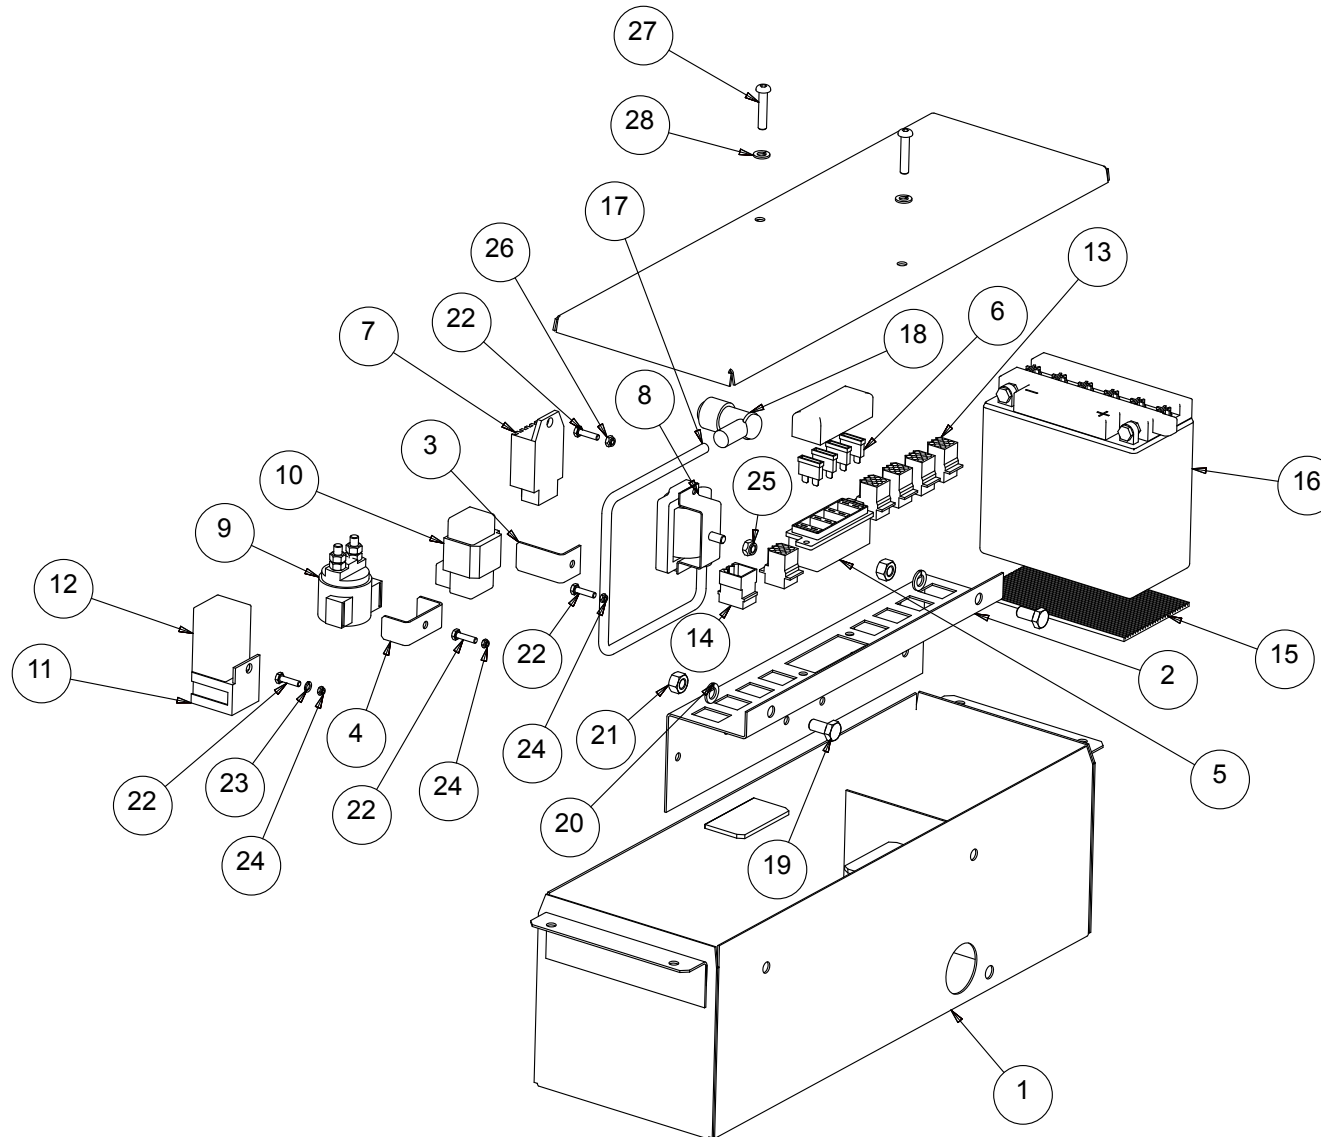

Delar/Parts

**Belysning/blinkers
Lights/indicator**

Chassis No

000-

Typ/Type

Sida/Side

B11

Pos	Artikelnr/ Part No	Ant/ No	Ändrad/ Changed	Beskrivning	Description
1	68047-0080	1		Lamphållare Övre Svart	Lamp holder Upper Black
2	68055-0001	1		Bakljusplåt FZ	Tail light plate FZ
3	68100-0452	1		Lamphållare Nedre Svart	Lamp holder Lower Black
4	68021-0004	2		Distans	Spacer
5	68100-0355	1		Strålkastare	Headlight
6	44100-0000	1		Glas Baklykta	Glass Rear light
7	44201-0000	4		Blinkers Avlång Gummi	Indicator Rubber Oblong
8	68100-0630	1		Signalhorn 12V	Horn 12V
9	45277-0000	1		Glödlampa 12V 10W BA15S	Bulb 12V 10W BA15S
10	45034-0000	1		Glödlampa 12V 35/35W	Bulb 12V 35/35W
11	45000-0011	4		Glödlampa 12V 5W	Bulb 12V 5W
12	45035-0000	1		Glödlampa 12V 5W Sticksockel	Bulb 12V 5W
13	45303-0000	1		Glödlampa 12V 4W BA9S	Bulb 12V 4W BA9S
14	16106-0000	2		Mutter M6 FZB	Nut M6 FZB
15	13106-0020	4		Sexkantsskruv M6x20 FZB	Hexagonal screw M6x25 FZB
16	17106-0000	4		Planbricka 6,4x12x1,5 FZB	Plane washer 6.4x12x1.5 FZB
17	17106-0011	6		Fjäderbricka 6,1x11,8x1,6 FZB	Spring washer 6.1x11.8x1.6 FZB
18	17210-0018	2		Fjäderbricka 10,2x18,1x2,2 FZB	Spring washer 10.2x18.1x2.2 FZB
19	16110-0000	2		Mutter M10 FZB	Nut M10 FZB
20	16406-0000	2		Kupolmutter M6 FZB	Domed nut M6 FZB
21	17106-0000	2		Planbricka 6,4x12x1,5 FZB	Plane washer 6.4x12x1.5 FZB
22	13106-0035	2		Sexkantsskruv M6x35	Hexagonal bolt M6x35
23	17950-2203	1		Borrskruv NR,3 (Drillwick)	Screw NR,3 (Drillwick)
24	44205-0000	2		Blinkers Glas	Indicator Glass