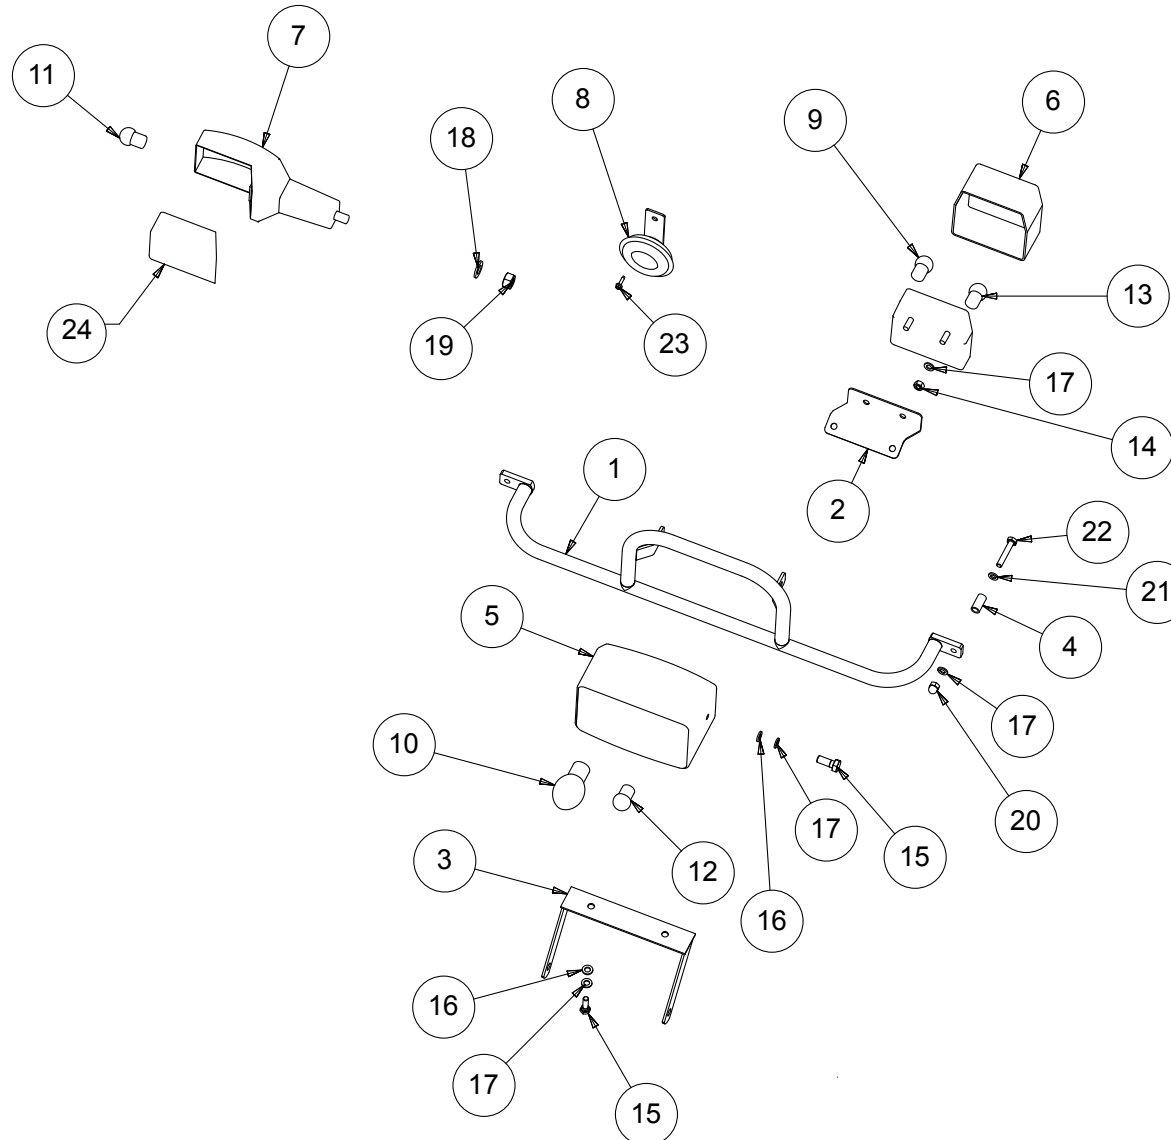

Delar/Parts

Styre/sadell/avgassystem
Handlebar/saddle/exhaust system

Chassis No

000-

Typ/Type

Sida/Side

B10

Pos	Artikelnr/ Part No	Ant/ No	Ändrad/ Changed	Beskrivning	Description
1	68025-0082	1		Instrumentpanel Hus	Instrument panel Housing
1	68025-0081	1		Instrumentpanel Plåt Framsida	Instrument panel Steel plate Front
2	68100-0010	1		Bromshandtag Vänster	Brake handle Left
3	68100-0350	1		Styre	Handlebar
4	47873-0000	1		Styrstam	Stem
5	68100-0021	1		Hastighetsmätare	Speedometer
6	68100-0320	1		Tändningslås	Ignition switch
7	68100-0020	1		Bromshandtag Höger	Brake handle Right
8	40800-0040	1		Gasrulle	Acceleration handle
9b	40800-0021	1		Omkopplare H Nödstop, Ljus Av/På, Start	Selector switch R Emergency stop Light On/Off, Start
9a	40201-0040	1		Bakstycke	Back piece
10a	40201-0010	1		Omkopplare V Hel/Halv, Blinkers, Tuta	Selector switch L Full/half Blinkers, Horn
10b	40800-0002	1		Bakstycke	Back piece
11	40201-0020	1		Handtag	Handle
12	44304-0000	1		Kontrollampa Blå	Indicator lamp Blue
13	44303-0000	1		Kontrollampa Röd	Indicator lamp Red
14	44302-0000	1		Kontrollampa Grön	Indicator lamp Green
15	45045-0000	3		Glödlampa	Bulb
16	42035-0000	1		List	Edge strip
17	65209-0000	1		Backspegel H/V	Rear view mirror R/L
18	68100-0019	2		Bromsljuskontakt	Brake light switch