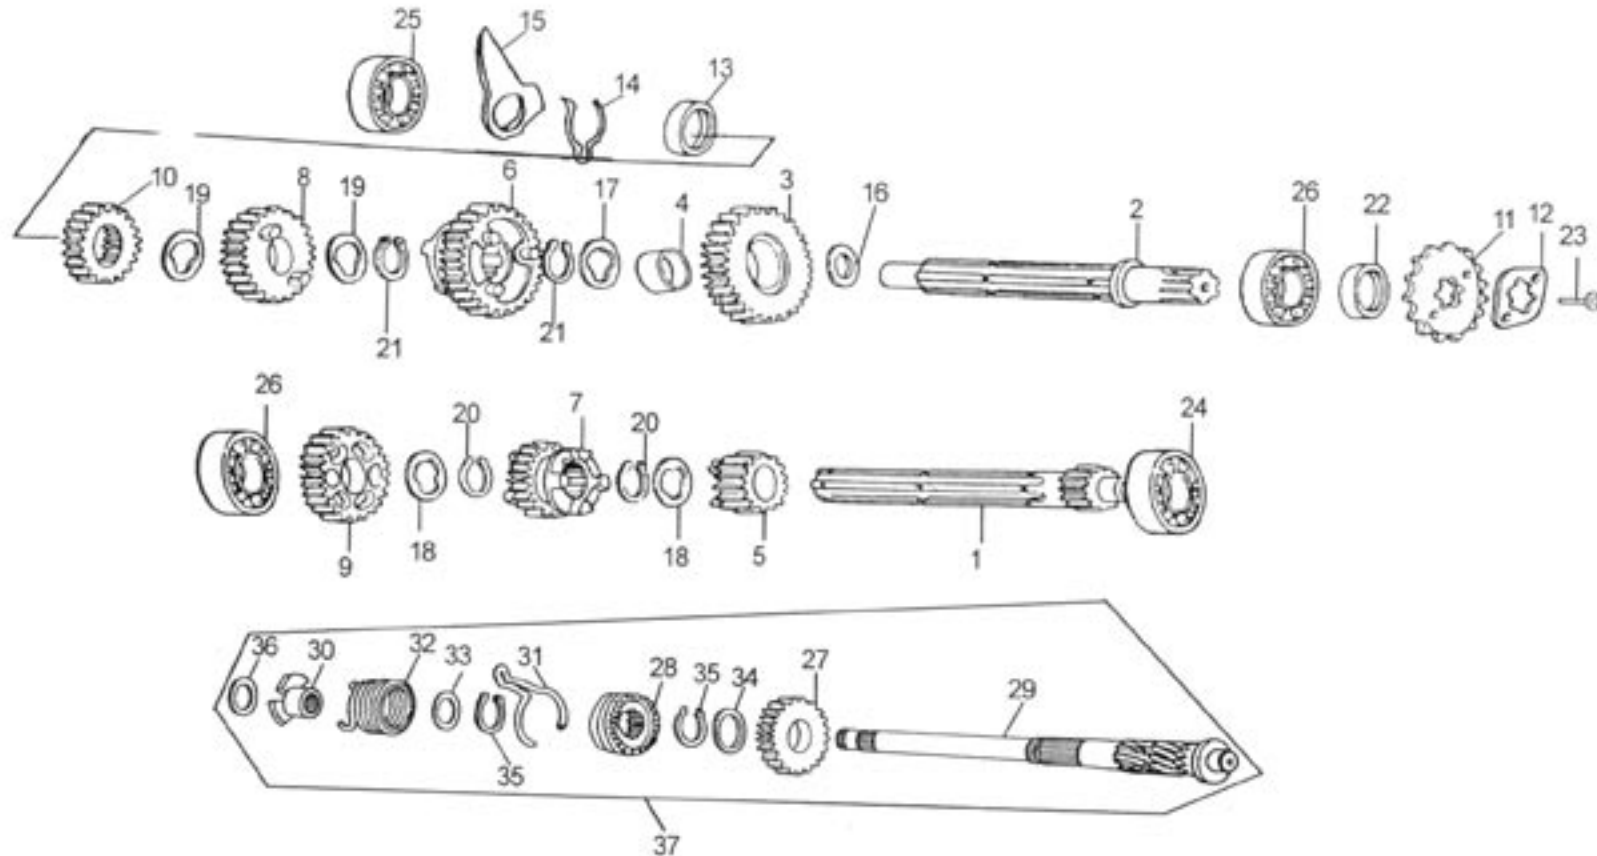

Vevaxel/kolv
Crankshaft/piston

Chassis No

000-

Typ/Type

Sida/Side

B30

Pos	Artikelnr/ Part No	Ant/ No	Ändrad/ Changed	Beskrivning	Description
1	68100-0129	1		Vevaxel komplett	Crank connecting rod
2	68100-0130	1		Kolvring 1:a	Piston ring (first)
3	68100-0131	1		Kolvring 2:a	Piston ring (second)
4	68100-0132	1		Oljering	Oil ring
5	68100-0133	1		Kolvbult	Piston pin
6	68100-0134	1		Låsring kolvbult	Circlip, piston pin
7	68100-0135	1		Kolv	Piston
8	68100-0136	1		Vevstake	Connecting rod
9	68100-0137	1		Vevaxel halva vänster	Left crank
10	68100-0138	1		Vevaxel halva höger	Right crank
11	68100-0139	1		Vevaxel bult	Crank pin
12	68100-0309	2		Kamaxel drev vevaxel	Timing drive sprocket
13	68100-0141	1		Lager 6304	Bearing 6304
14	68100-0142	1		Kil 25x4x12.5	Semi-circular key 25x4x12.5
15	68100-0143	1		Nållager	Needle bearing