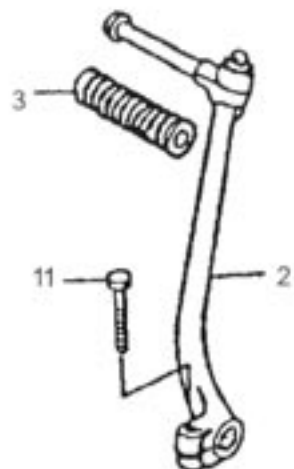

Delar/Parts

Växelpedal/kick
Gearshaft pedal/starting arm

Chassis No

000-

Typ/Type

Sida/Side

B35

Delar/Parts