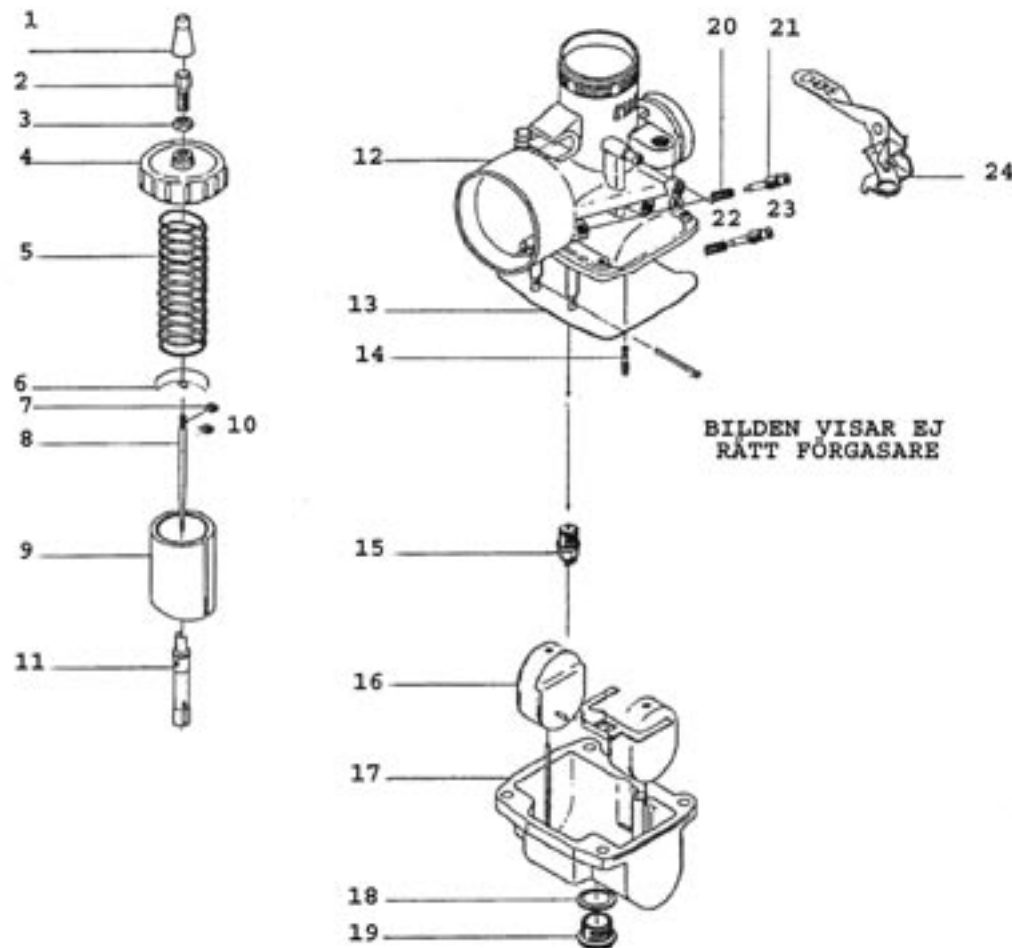

Delar/Parts

**Förgasare
Carburator**

Chassis No

000-

Typ/Type

Sida/Side

B37

Pos	Artikelnr/ Part No	Ant/ No	Ändrad/ Changed	Beskrivning	Description	
1	68100-0212	1		Gummikappa	Rubber tap	
2	68100-0214	1		Justerskruv	Adjuster crew	
3	68100-0215	1		Mutter	Nut	
4	68100-0216	1		Trottellock	Throttle cover	
5	68100-0217	1		Trottel fjäder	Throttle spring	
6	68100-0218	1		Låsfjäder	Spring	
7	68100-0220	1		Låsring	Ring	
8	68100-0424	1		Trottel nål	Throttle needle	
9	68100-0225	1		Trottel	Throttle	
10		1-4		Bricka	Washer	
11	68100-0227	1		Nålmunstycke	Needle nozzle	
12	68100-0330	1		Förgasare komplett	Carburettor	
13	68100-0229	1		O-ring	O-ring	
14	68100-0230	1		Munstycke lågfart	Needle nozzle, low speed	
15	68100-0231	1		Huvudmunstycke	Main jet	
16	68100-0232	1		Flottör komplett	Float, complete	
17	68100-0233	1		Flottörhus	Float chamber	
18	68100-0234	1		Bricka	Washer	
19	68100-0235	1		Bottenskruv	Adjusting screw	
20	68100-0236	1		Fjäder	Spring	
21	68100-0237	1		Tomgångsskruv	Idle adjusting screw	
22	68100-0238	1		Fjäder	Spring	
23	68100-0239	1		Blandnings skruv	Mixture screw	
24	68100-0240	1		Choke arm	Choke arm	
	68100-0425	1		Trottelstopp ovan trotteln	Throttle stop, above throttle