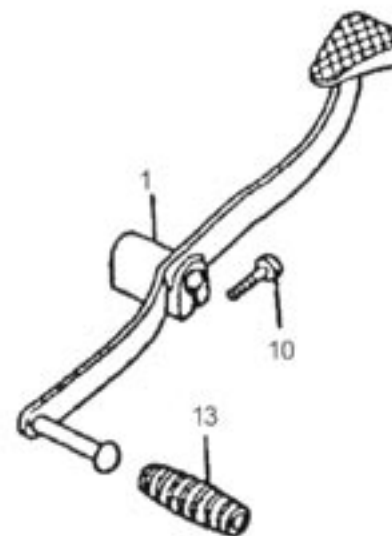

Delar/Parts

Växelpedal/kick
Gearshaft pedal/starting arm

Chassis No

000-

Typ/Type

Sida/Side

B35

Delar/Parts