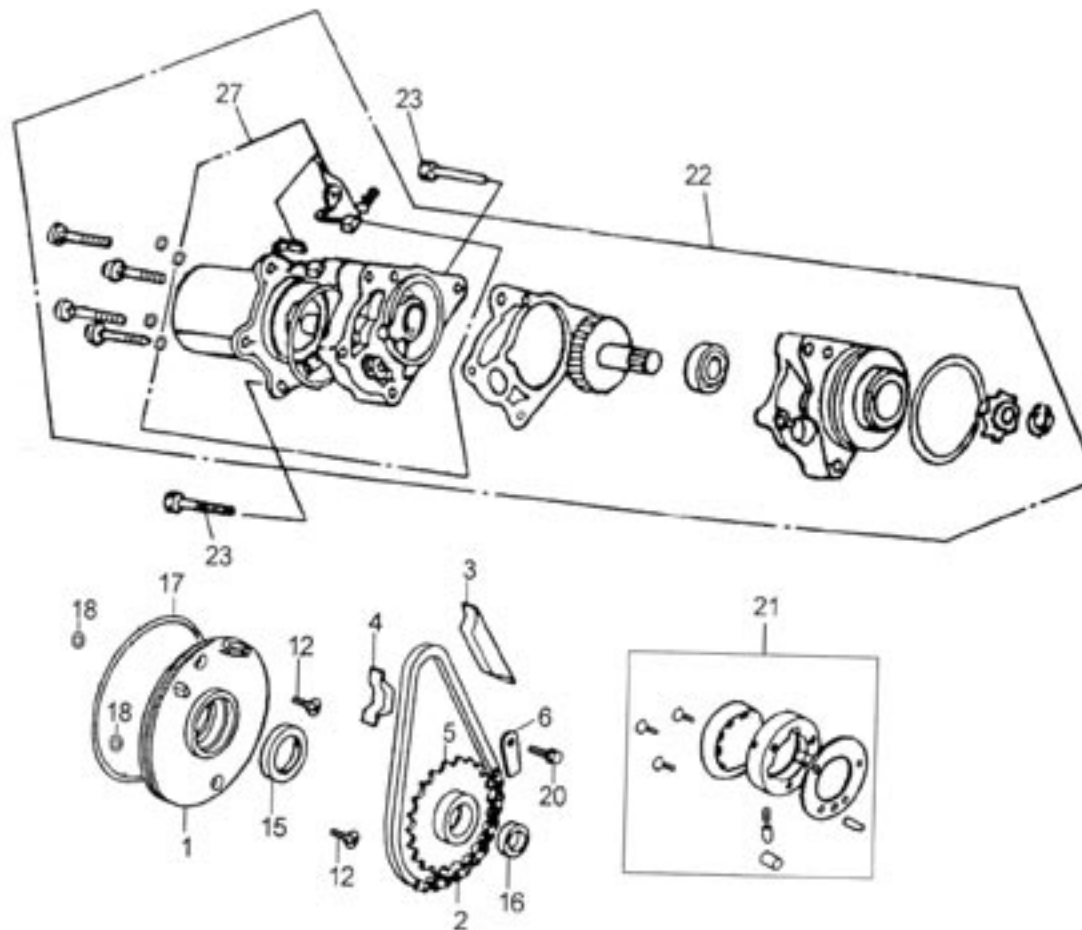

Delar/Parts

**Växelsystem
Gear system**

Chassis No

000-

Typ/Type

Sida/Side

B32

Pos	Artikelnr/ Part No	Ant/ No	Ändrad/ Changed	Beskrivning	Description	
1	68100-0182	1		Växelförare	Gear fork	
2	68100-0183	1		Styrpinne	Guide pin	
3	68100-0184	1		Clip styrpinne	Guide pin clip	
4	68100-0185	1		Växeltrumma	Gearshift drum	
5	68100-0186	1		Medbringare	Baffle, gearshift drum	
6	68100-0187	2		Styrpinne	Pin, gearshift drum	
7	68100-0188	1		Fixerings platta	Position plate, complete	
8	68100-0189	1		Returfjäder	Return spring, position plate	
9	68100-0190	1		Växelaxel	Gearshift shaft, complete	
10	68100-0191	1		Växelarm	Gearshift arm, complete	
11	68100-0192	1		Fjäder	Spring, gearshift arm	
12	68100-0193	1		Fjäder	Return spring, gearshift arm	
13	68100-0194	1		Fixerings bult	Fixing bolt	
14	68100-0195	1		Fixeringsplatta	Pressing plate, gear switch	
15	68100-0196	1		Fixeringsplatta	Position plate, gear switch	
16	68100-0197	1		Skruv m6x12	Screw m6×12	
17	68100-0198	1		Styrpinne	Pin3×8	
18	68100-0199	1		Bult m6x16	Bolt m6×16	
19	68100-0200	1		Kontakt bricka	Contacting	
20	68100-0201	1		Växelkontakt	Gear switch	
21	68100-0202	2		Packbox 11.6x24x10	Oil Seal 11.6×24×10	
22	68100-0203	1		Bult mx25	Bolt m×25	
23	68100-0204	2		Styrpinne 4X10	Needle 4×10	
24	68100-0205	1		O-ring 18x2.65	O-ring 18×2.65	
25	68100-0206	1		Växel shift komplett	Gear shift drum, complete	
26	68100-0207	1		Växel system komplett	Gear system, complete gear shift	