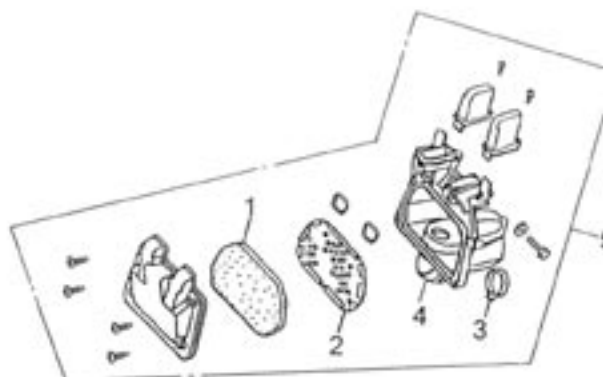

**Luftfilter
Air cleaner**

Chassis No

000-

Typ/Type

Sida/Side

B36

Delar/Parts

**Förgasare
Carburator**