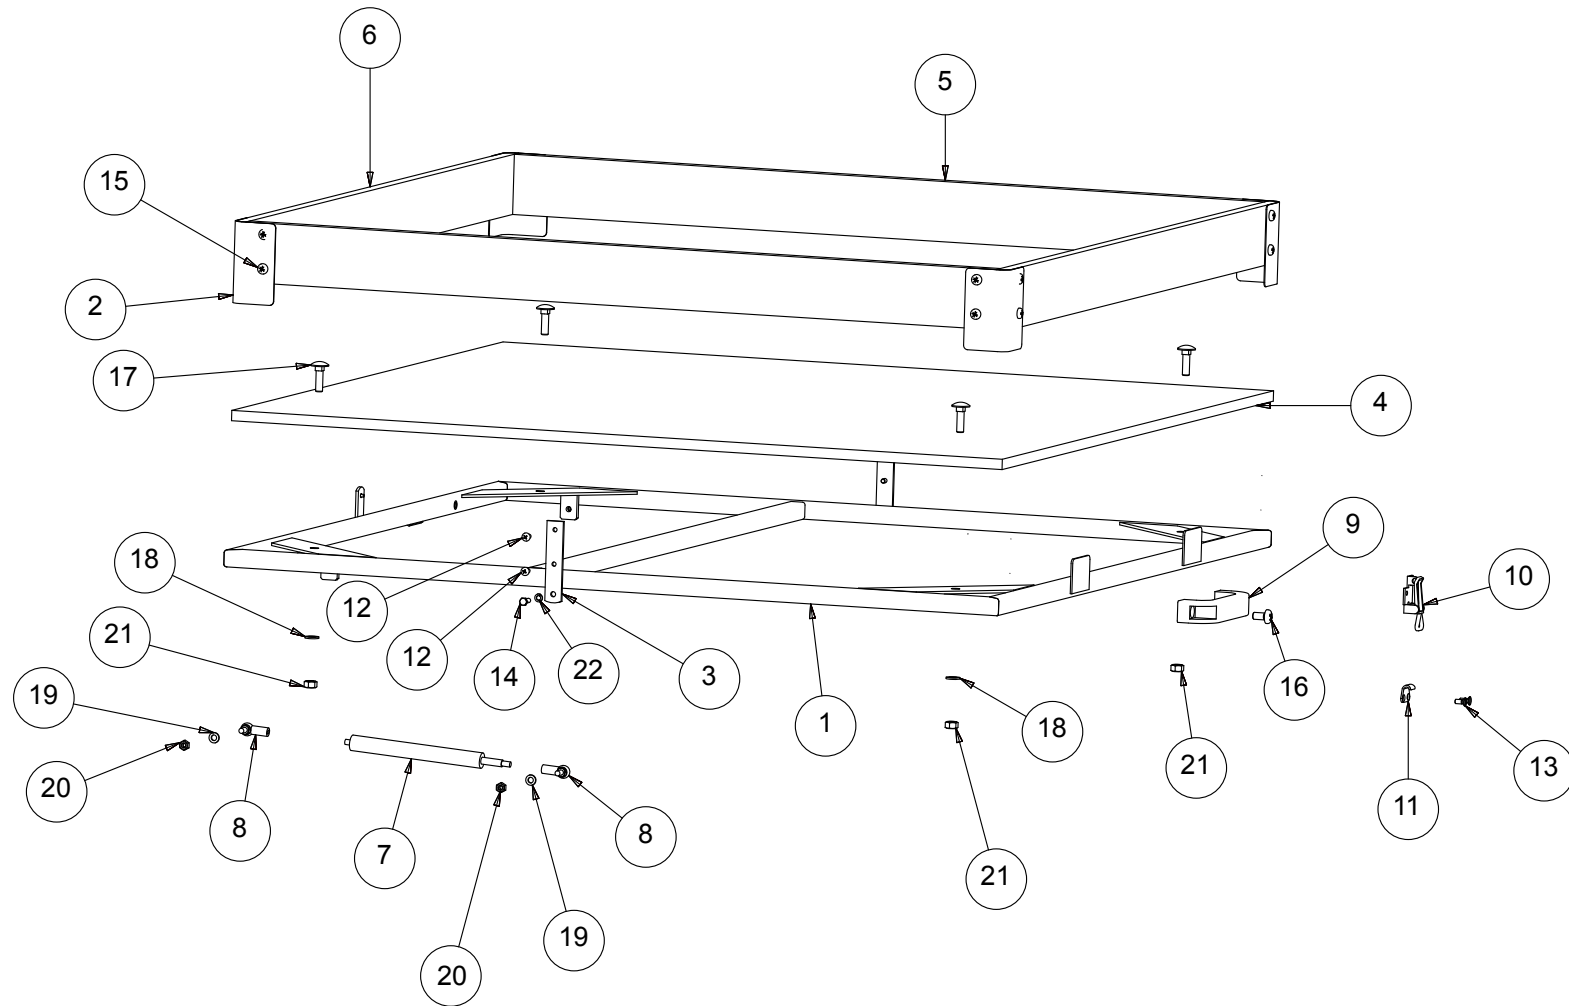

Delar/Parts

Flakram stål/galler
Platform Frame steel/grating

Chassis No

000-

Typ/Type

Sida/Side

B5

Pos	Artikelnr/ Part No	Ant/ No	Ändrad/ Changed	Beskrivning	Description	
1	68023-0071	1		Flakram Stålgaller STD Silver 950x950	Platform frame Steel grating STD Silver 950x950	
1	68223-0071	1		Flakram Stålgaller Lång Silver 950x1200	Platform frame Steel grating Long Silver 950x1200	
1	68023-0091	1		Flakram Stålgaller STD Valfri färg 950x950	Platform frame Steel grating STD Optional colour 950x950	
1	68223-0091	1		Flakram Stålgaller Lång Valfri färg 950x1200	Platform frame Steel grating, Long Optional colour 950x1200	
1	68023-0071	1		Flakram Plåt STD Silver 950x950	Platform frame Steel plate STD Silver 950x950	
1	68223-0071	1		Flakram Plåt Lång Silver 950x1200	Platform frame Steel plate Long Silver 950x1200	
1	68023-0091	1		Flakram Plåt STD Valfri färg 950x950	Platform frame Steel plate STD Optional colour 950x950	
1	68223-0091	1		Flakram Plåt Lång Valfri färg 950x1200	Platform frame Steel plate, Long Optional colour 950x1200	
2	68100-1113	1		Lastflakbotten Plyfa 950x950	Platform bottom Plywood 950x950	
2	68100-1114	1		Lastflakbotten Plyfa 950x1200	Platform bottom Plywood 950x1200	
3	42307-0000	1		Bygelhandtag	Handle	
4	11000-0091	1		Excenterbygel	Eccentric strap	
5	11000-0092	1		Excenterhake	Eccentric hook	
6	11000-0240	2		Svetsgångjärn	Welded hinge	
7	53016-0000	2		Gasdämpare 200N	Gas shock 200N	
8	70015-0000	4		Vinkellänk M6	Angular toggle joint M6	
9	13908-0030	4		Vagnsbult M8x30	Carriage bolt M8x30	
10	16108-0000	4		Mutter M8	Nut M8	
11	17108-0000	4		Bricka 8.4x16x1.5	Washer 8.4x16x1.5	
12	13855-0025	2		Plåtskruv 5.5x25	Self-tapping screw 5.5x25	
13	17840-4008	4		Blindnit 4x8 Stål/Stål	Blind rivet 4x8 Steel/Steel	
14	13106-0012	2		Sexkantbult M6x12	Hexagonal bolt M6x12	
15	16106-0000	2		Mutter M6	Nut M6	
16	17106-0000	4		Planbricka M6	Plane washer M6	
17	17306-0000	4		Låsmutter M6	Lock nut M6	
	68100-1121			Aluminiumflak STD 950x950	Aluminium platform STD 950x950	
	68100-1120			Aluminiumflak Lång 950x1200	Aluminium platform Long 950x1200	