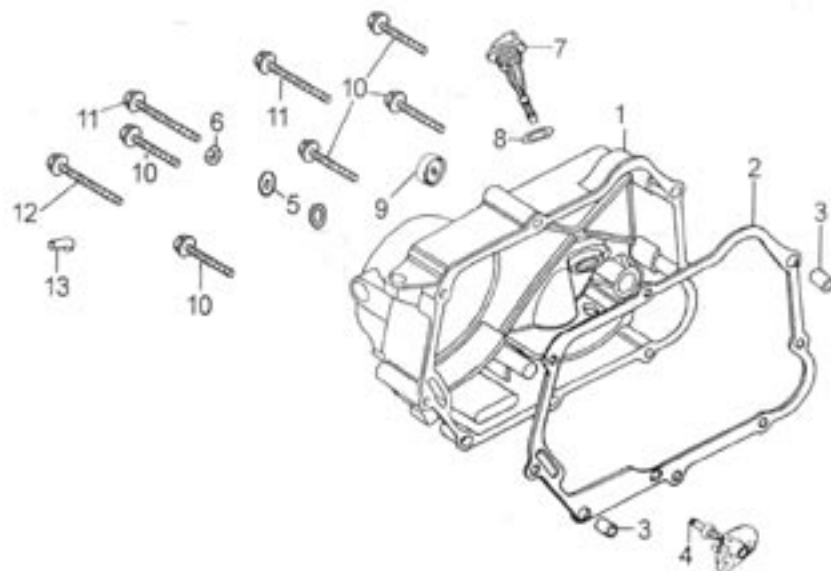

Delar/Parts

**Koppling
Clutch**

Chassis No

000-

Typ/Type

Sida/Side

B27

Pos	Artikelnr/ Part No	Ant/ No	Ändrad/ Changed	Beskrivning	Description
1	68100-0140	1		Kopplingskorg	Clutch basket
2	68100-0308	1		Lock	Cap
3	68100-0325	1		Packning koppling	Gasket, clutch
4	68100-0326	1		Centreringshylsa	Center collar, clutch
5	68100-0092	1		Hylsa	Collar
6	68100-0093	1		Lamell	Friction disc, clutch
7	68100-0329	1		Ställamell	Bottom plate, clutch
8	68100-0331	1		Stål lamell	Bottom plate, clutch
9	68100-0094	1		Lamell	Friction disc, clutch
10	68100-0332	1		Drivlamell	Drive disc
11	68100-0333	4		Kopplings fjädrar	Spring, clutch
12	68100-0334	4		Kopplings fjädrar	Cut spring, clutch
13	68100-0335	4		Kopplings fjädrar	Damping spring, clutch
14	68100-0336	28		Fixeringsklo	Fixed block, clutch
15	68100-0337	1		Fixerings ring	Fixed ring
16	68100-0338	1		Stoppring	Limit ring
17	68100-0339	1		Lås ring	Circlip
18	68100-0340	1		Bussning	Bushing
19	68100-0095	1		Kopplings clutch	Cam disc, clutch
20	68100-0341	1		Drivhylsa	Driving collar
21	68100-0096	1		Drev	Primary drive gear
22	68100-0342	1		Mutter rund m14	Round nut m14
23	68100-0343	1		Bricka	Washer 14
24	68100-0344	1		Bricka koppling 14	Thrust washer 14
25	68100-0345	1		Bricka	Washer
26	68100-0346	1		Stålkulehållare	Steel ball bracket
27	68100-0097	4		Skruv m5x10	Screw m5x10
28	68100-0098	4		Skruv m5x10	Screw m5x10
29	68100-0347	1		Fjäder	Spring
30	68100-0348	1		Fjäderhylsa	Spring casing
31	68100-0349	1		Fjäder	Spring
32	68100-0099	1		Drev	Primary drive gear
33	68100-0100	1		Lås ring	Circlip 20
34	68100-0101			Koppling komplett	Clutch, complete