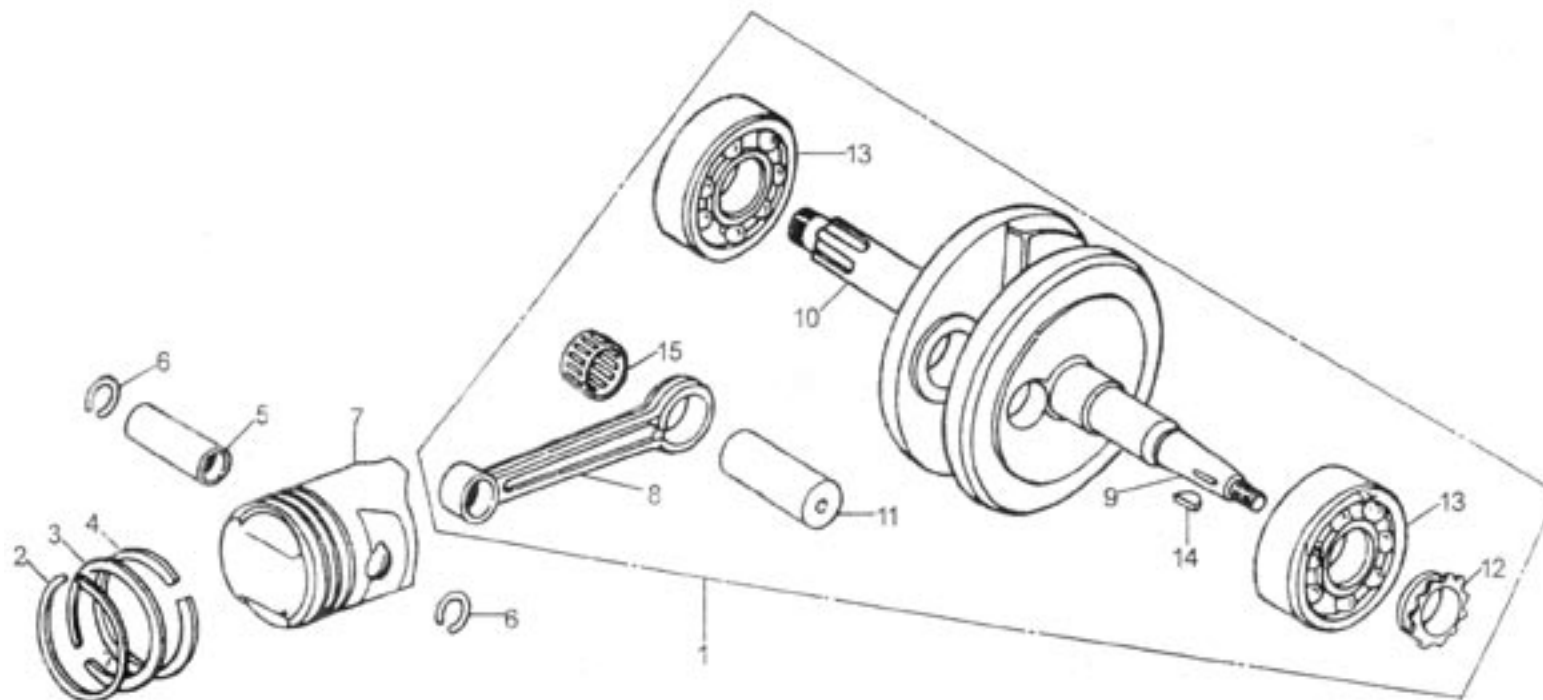

Delar/Parts

Vevaxel/kolv
Crankshaft/piston

Chassis No

000-

Typ/Type

Sida/Side

B30

Delar/Parts