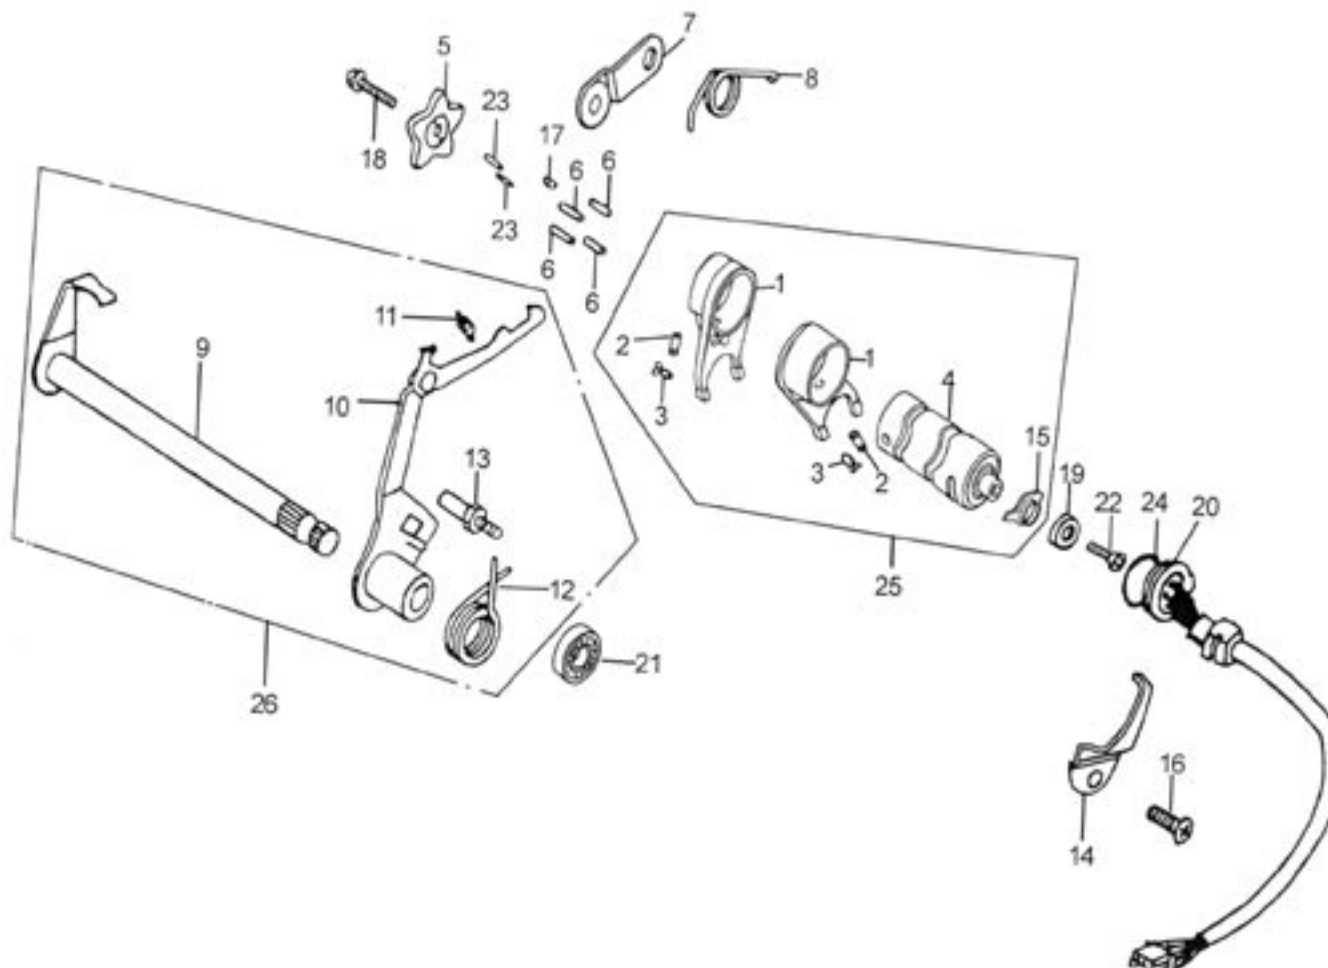

Delar/Parts

**Växelsystem
Gear system**

Chassis No

000-

Typ/Type

Sida/Side

B32

Pos	Artikelnr/ Part No	Ant/ No	Ändrad/ Changed	Beskrivning	Description	
1	68100-0182	1		Växelförare	Gear fork	
2	68100-0183	1		Styrpinne	Guide pin	
3	68100-0184	1		Clip styrpinne	Guide pin clip	
4	68100-0185	1		Växeltrumma	Gearshift drum	
5	68100-0186	1		Medbringare	Baffle, gearshift drum	
6	68100-0187	2		Styrpinne	Pin, gearshift drum	
7	68100-0188	1		Fixerings platta	Position plate, complete	
8	68100-0189	1		Returfjäder	Return spring, position plate	
9	68100-0190	1		Växelaxel	Gearshift shaft, complete	
10	68100-0191	1		Växelarm	Gearshift arm, complete	
11	68100-0192	1		Fjäder	Spring, gearshift arm	
12	68100-0193	1		Fjäder	Return spring, gearshift arm	
13	68100-0194	1		Fixerings bult	Fixing bolt	
14	68100-0195	1		Fixeringsplatta	Pressing plate, gear switch	
15	68100-0196	1		Fixeringsplatta	Position plate, gear switch	
16	68100-0197	1		Skruv m6x12	Screw m6×12	
17	68100-0198	1		Styrpinne	Pin3×8	
18	68100-0199	1		Bult m6x16	Bolt m6×16	
19	68100-0200	1		Kontakt bricka	Contacting	
20	68100-0201	1		Växelkontakt	Gear switch	
21	68100-0202	2		Packbox 11.6x24x10	Oil Seal 11.6×24×10	
22	68100-0203	1		Bult mx25	Bolt m×25	
23	68100-0204	2		Styrpinne 4X10	Needle 4×10	
24	68100-0205	1		O-ring 18x2.65	O-ring 18×2.65	
25	68100-0206	1		Växel shift komplett	Gear shift drum, complete	
26	68100-0207	1		Växel system komplett	Gear system, complete gear shift