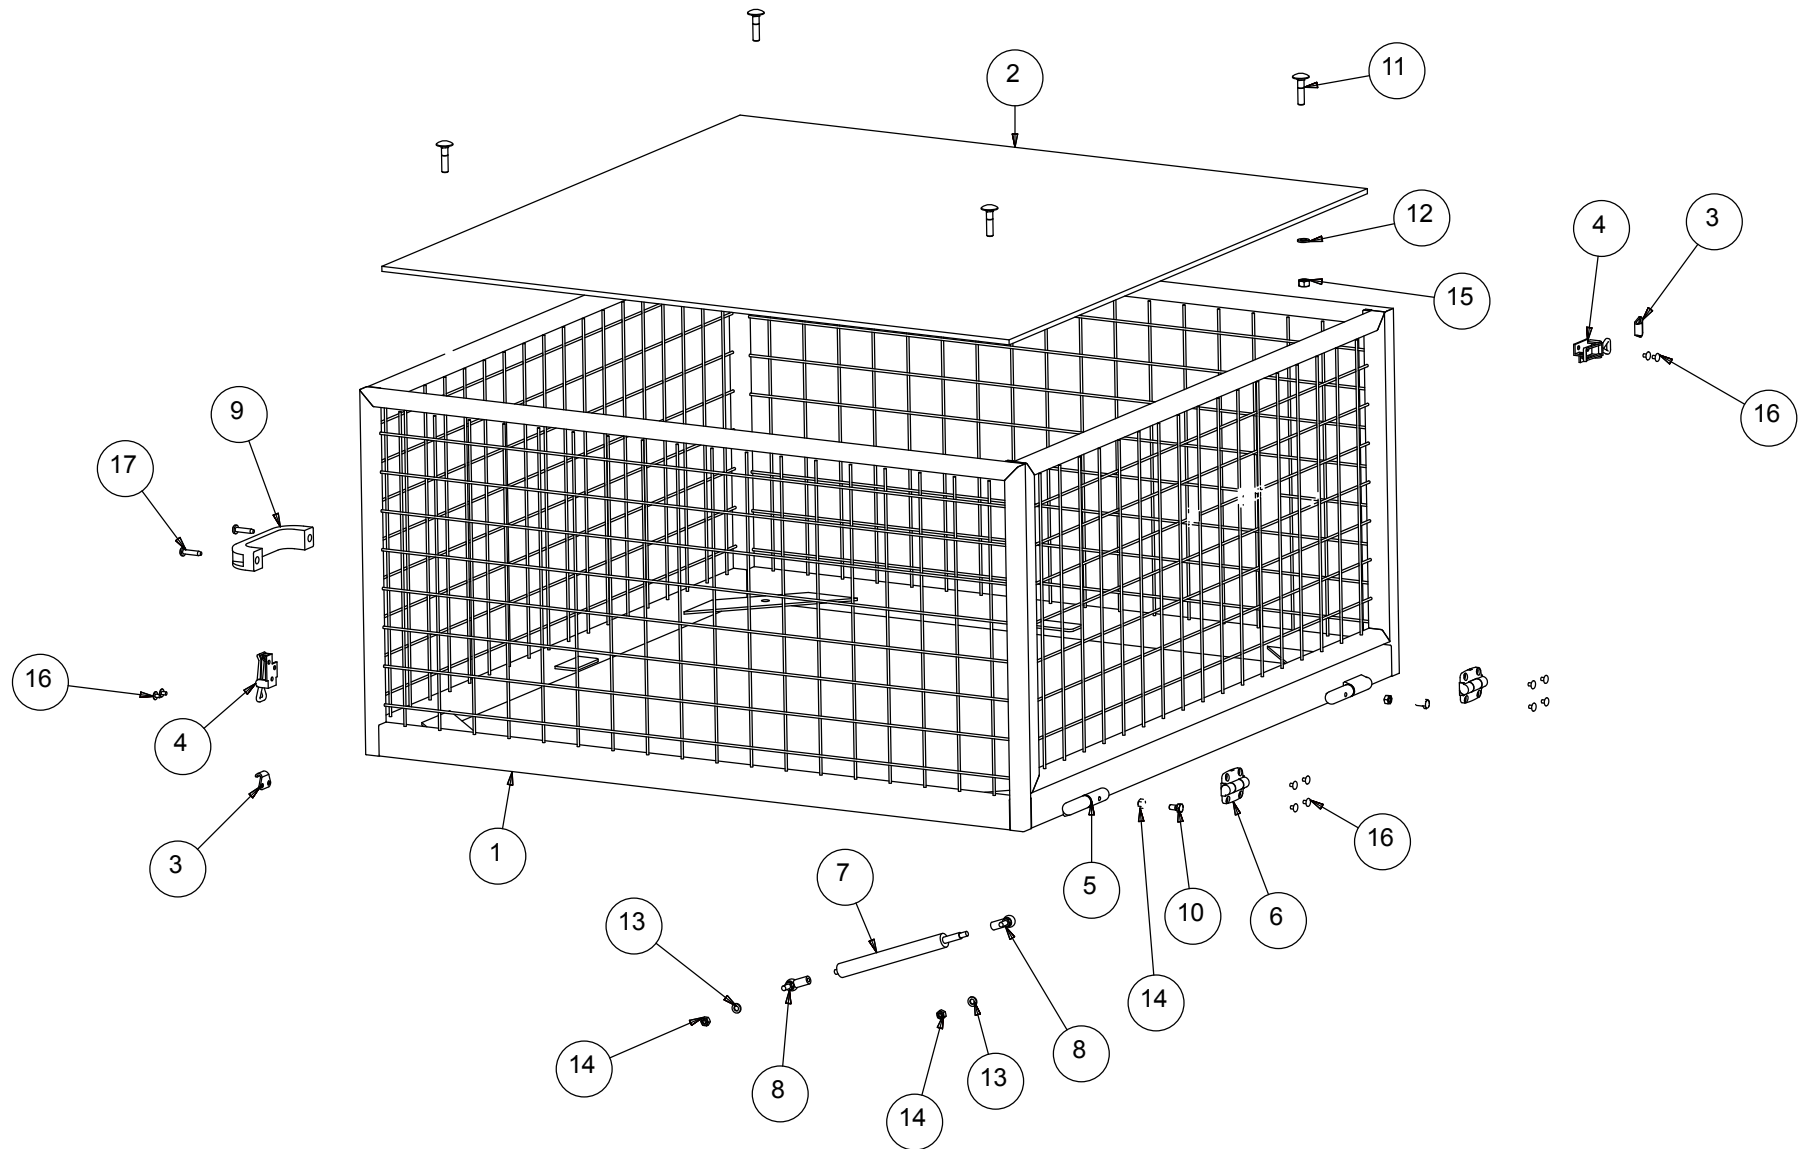

Delar/Parts

Flakram stål/galler
Platform Frame steel/grating

Chassis No

000-

Typ/Type

Sida/Side

B5

Pos	Artikelnr/ Part No	Ant/ No	Ändrad/ Changed	Beskrivning	Description	
1	68023-0071	1		Flakram Stålgaller STD Silver 950x950	Platform frame Steel grating STD Silver 950x950	
1	68223-0071	1		Flakram Stålgaller Lång Silver 950x1200	Platform frame Steel grating Long Silver 950x1200	
1	68023-0091	1		Flakram Stålgaller STD Valfri färg 950x950	Platform frame Steel grating STD Optional colour 950x950	
1	68223-0091	1		Flakram Stålgaller Lång Valfri färg 950x1200	Platform frame Steel grating, Long Optional colour 950x1200	
1	68023-0071	1		Flakram Plåt STD Silver 950x950	Platform frame Steel plate STD Silver 950x950	
1	68223-0071	1		Flakram Plåt Lång Silver 950x1200	Platform frame Steel plate Long Silver 950x1200	
1	68023-0091	1		Flakram Plåt STD Valfri färg 950x950	Platform frame Steel plate STD Optional colour 950x950	
1	68223-0091	1		Flakram Plåt Lång Valfri färg 950x1200	Platform frame Steel plate, Long Optional colour 950x1200	
2	68100-1113	1		Lastflakbotten Plyfa 950x950	Platform bottom Plywood 950x950	
2	68100-1114	1		Lastflakbotten Plyfa 950x1200	Platform bottom Plywood 950x1200	
3	42307-0000	1		Bygelhandtag	Handle	
4	11000-0091	1		Excenterbygel	Eccentric strap	
5	11000-0092	1		Excenterhake	Eccentric hook	
6	11000-0240	2		Svetsgångjärn	Welded hinge	
7	53016-0000	2		Gasdämpare 200N	Gas shock 200N	
8	70015-0000	4		Vinkellänk M6	Angular toggle joint M6	
9	13908-0030	4		Vagnsbult M8x30	Carriage bolt M8x30	
10	16108-0000	4		Mutter M8	Nut M8	
11	17108-0000	4		Bricka 8.4x16x1.5	Washer 8.4x16x1.5	
12	13855-0025	2		Plåtskruv 5.5x25	Self-tapping screw 5.5x25	
13	17840-4008	4		Blindnit 4x8 Stål/Stål	Blind rivet 4x8 Steel/Steel	
14	13106-0012	2		Sexkantbult M6x12	Hexagonal bolt M6x12	
15	16106-0000	2		Mutter M6	Nut M6	
16	17106-0000	4		Planbricka M6	Plane washer M6	
17	17306-0000	4		Låsmutter M6	Lock nut M6	
	68100-1121			Aluminiumflak STD 950x950	Aluminium platform STD 950x950	
	68100-1120			Aluminiumflak Lång 950x1200	Aluminium platform Long 950x1200