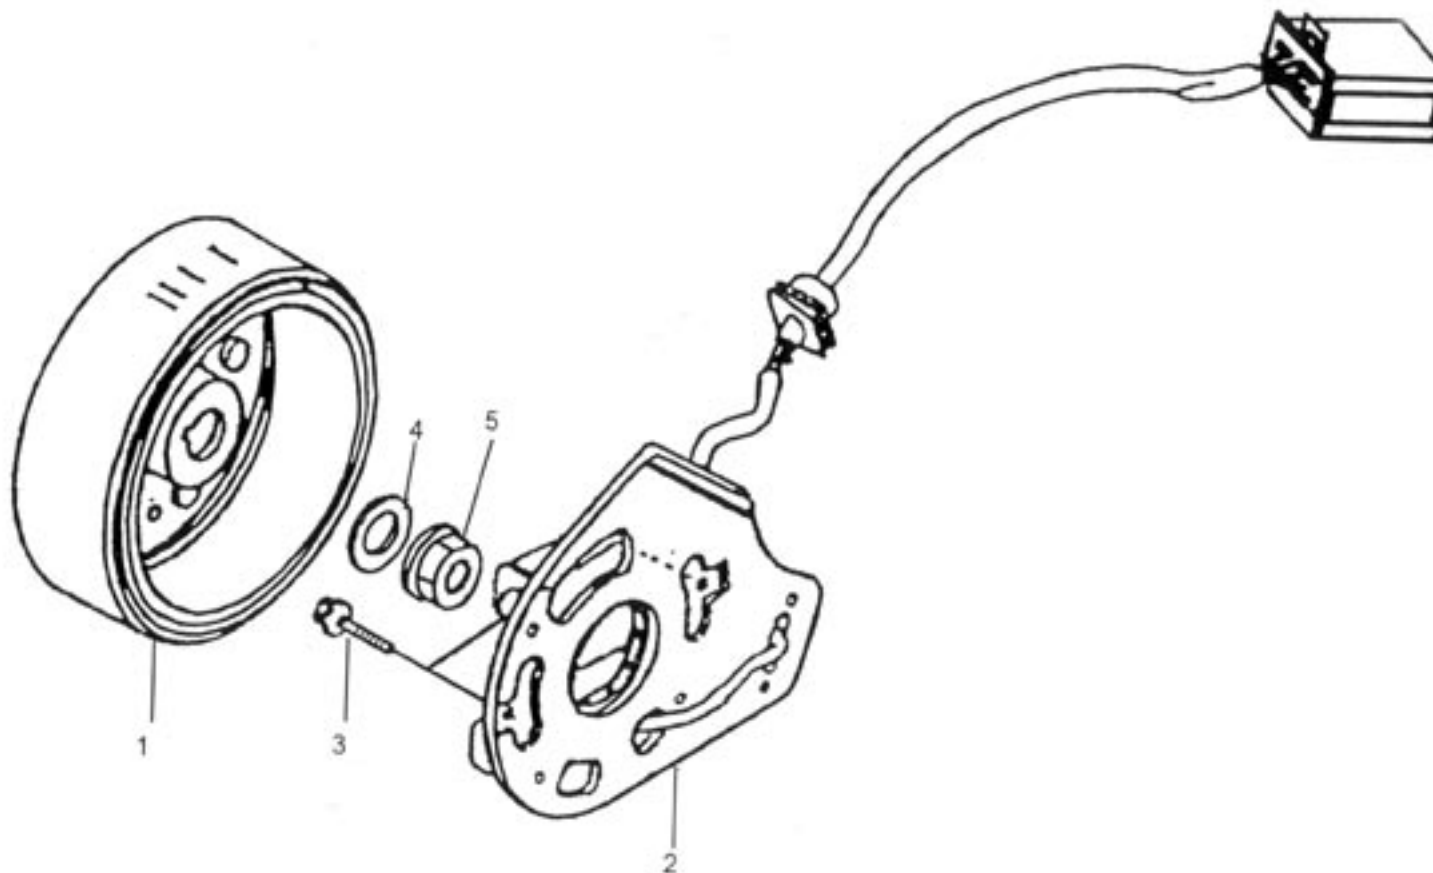

Delar/Parts

Startmotor
Starter motor

Chassis No

000-

Typ/Type

Sida/Side

B33

Pos	Artikelnr/ Part No	Ant/ No	Ändrad/ Changed	Beskrivning	Description	
1	68100-0208			Platta	Oil separate disc	
2	68100-0209			Kedja startmotor	Driving chain, starter motor	
3	68100-0210			Glidskena	Guide plate, chain	
4	68100-0211			Glidskena	Tension plate, chain	
5	68100-0212			Drev startmotor	Driving sprocket, starter motor	
6	68100-0213			Fäste	Position plate	
12	68100-0219			Skruv m6x16	Screw m6×16	
15	68100-0222			Packbox 30x42x4.5	Oil seal 30×42×4.5	
16	68100-0223			Packbox 19x30x5	Oil seal 19×30×5	
17	68100-0224			O-ring 116.8x2	O-ring 116.8×2	
20	68100-0227			Skruv m6x10	Screw m6×10	
21	68100-0228			Start koppling komplett	Starting clutch, complete	
22	68100-0229			Startmotor komplett	Starting motor assembly	
23	68100-0230			Bult m6x70	Bolt m6×70	
27	68100-0234			Startmotorhus komplett	Starter motor housing, complete	