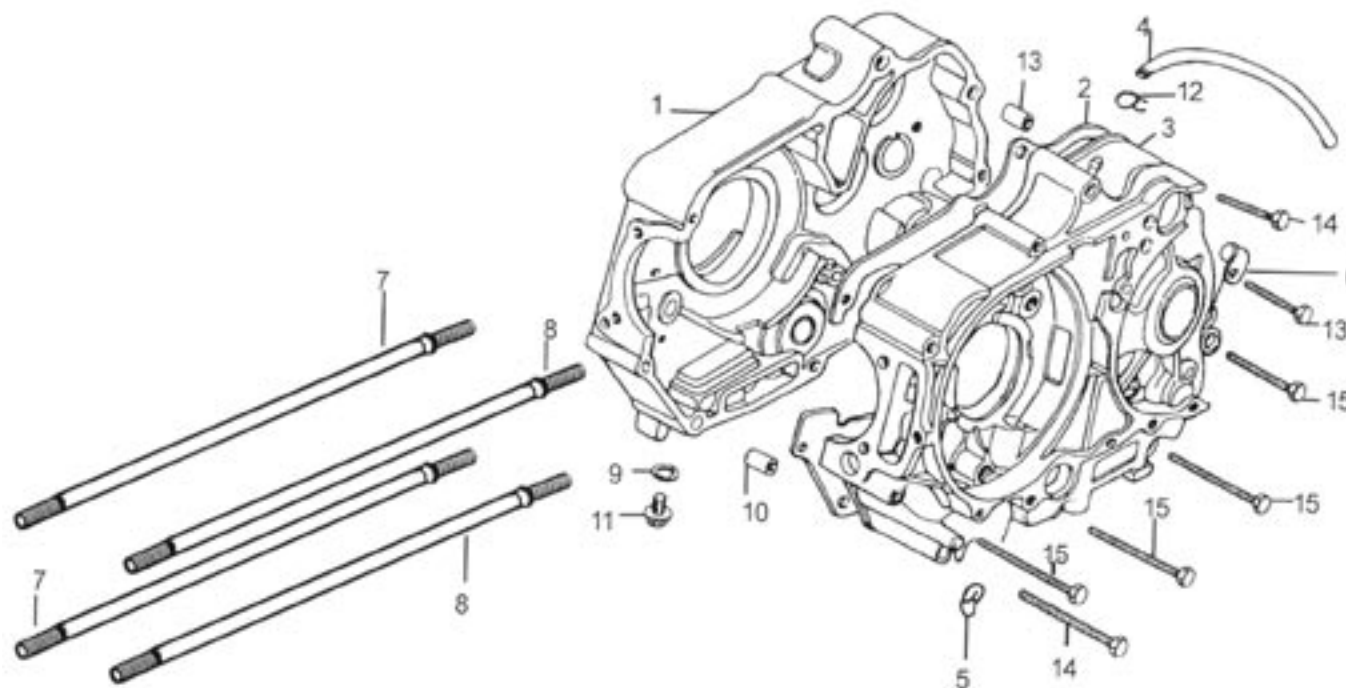

Delar/Parts

**Vevhus
Crankcase**

Chassis No

000-

Typ/Type

Sida/Side

B29

Delar/Parts