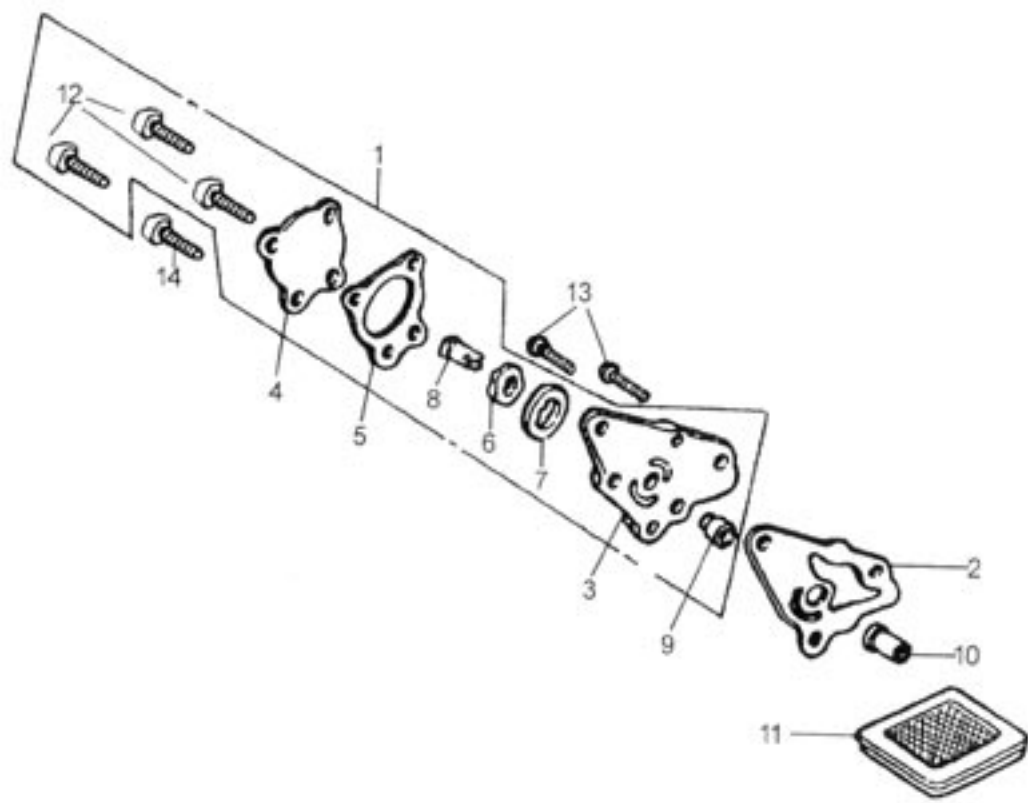

Delar/Parts

**Koppling
Clutch**

Chassis No

000-

Typ/Type

Sida/Side

B27

Pos	Artikelnr/ Part No	Ant/ No	Ändrad/ Changed	Beskrivning	Description
1	68100-0140	1		Kopplingskorg	Clutch basket
2	68100-0308	1		Lock	Cap
3	68100-0325	1		Packning koppling	Gasket, clutch
4	68100-0326	1		Centreringshylsa	Center collar, clutch
5	68100-0092	1		Hylsa	Collar
6	68100-0093	1		Lamell	Friction disc, clutch
7	68100-0329	1		Ställamell	Bottom plate, clutch
8	68100-0331	1		Stål lamell	Bottom plate, clutch
9	68100-0094	1		Lamell	Friction disc, clutch
10	68100-0332	1		Drivlamell	Drive disc
11	68100-0333	4		Kopplings fjädrar	Spring, clutch
12	68100-0334	4		Kopplings fjädrar	Cut spring, clutch
13	68100-0335	4		Kopplings fjädrar	Damping spring, clutch
14	68100-0336	28		Fixeringsklo	Fixed block, clutch
15	68100-0337	1		Fixerings ring	Fixed ring
16	68100-0338	1		Stoppring	Limit ring
17	68100-0339	1		Lås ring	Circlip
18	68100-0340	1		Bussning	Bushing
19	68100-0095	1		Kopplings clutch	Cam disc, clutch
20	68100-0341	1		Drivhylsa	Driving collar
21	68100-0096	1		Drev	Primary drive gear
22	68100-0342	1		Mutter rund m14	Round nut m14
23	68100-0343	1		Bricka	Washer 14
24	68100-0344	1		Bricka koppling 14	Thrust washer 14
25	68100-0345	1		Bricka	Washer
26	68100-0346	1		Stålkulehållare	Steel ball bracket
27	68100-0097	4		Skruv m5x10	Screw m5x10
28	68100-0098	4		Skruv m5x10	Screw m5x10
29	68100-0347	1		Fjäder	Spring
30	68100-0348	1		Fjäderhylsa	Spring casing
31	68100-0349	1		Fjäder	Spring
32	68100-0099	1		Drev	Primary drive gear
33	68100-0100	1		Lås ring	Circlip 20
34	68100-0101			Koppling komplett	Clutch, complete