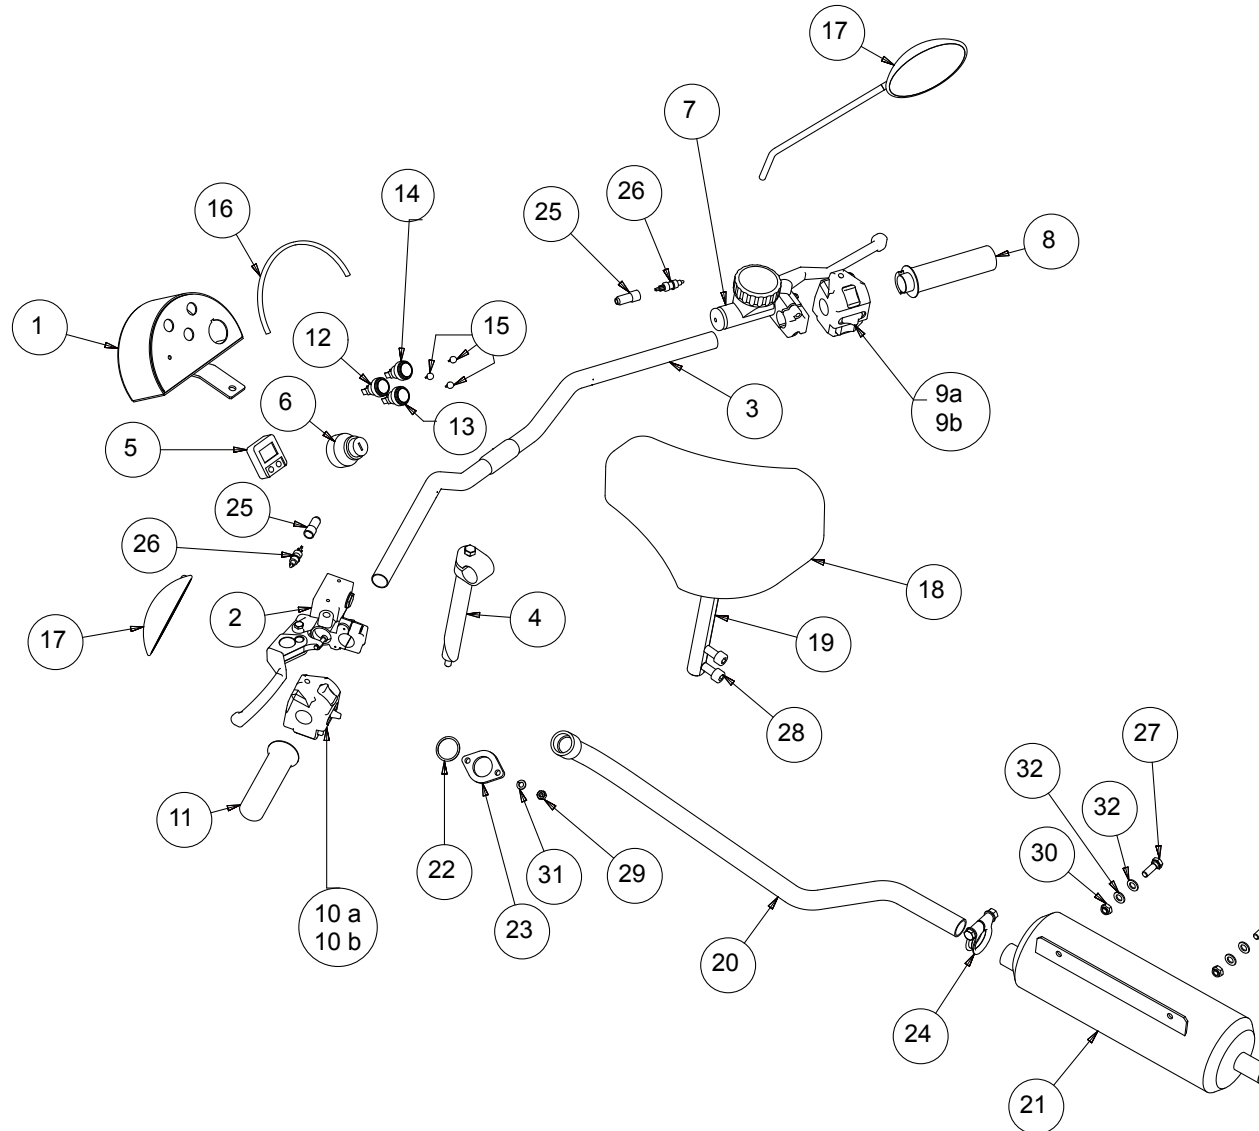

Delar/Parts

Styrinrättning
Steering

Chassis No

000-

Typ/Type

Sida/Side

B9

Pos	Artikelnr/ Part No	Ant/ No	Ändrad/ Changed	Beskrivning	Description
1	53730-0001	1		Styrspindel Höger	Steering spindle Right
2	53740-0001	1		Styrspindel Vänster	Steering spindle Left
3	68033-0000	1		Styrstag	Steering rod
4	68034-0000	1		Parallellstag inkl. Silentblock	Parallel rod incl. Silentblock
5	68043-0000	1		Styrlagerrör inkl. Silentblock	Guide bearing tube incl. Silentblock
6	70546-0006	1		Stagända inkl. Silentblock	Rod end incl. Silentblock
7	66115-0009	3		Styrlagerkona	Steering head bearing cone
8	66115-0006	6		Kulring	Ball ring
9	66115-0008	3		Styrlagerskål	Steering head bearing cup
10	66115-0007	3		Styrlagerkona	Steering head bearing cone
11	66115-0005	3		Styrlagerskål	Steering head bearing cup
12	66113-0012	3		Bricka	Washer
13	66111-0003	6		Stoppmutter	Self-locking nut
14	66111-0000	1		Styrklamma	Pinch bolt
15	49546-0003	4		Silentblock	Silentblock
16	70546-0007	4		Bricka Kupad	Washer Curved
17	13508-0040	1		Skruv M8x40	Screw M8x40
18	16308-0000	1		Låsmutter M8	Lock nut M8
19	16110-0000	2		Mutter M10 FZB	Nut M10 FZB
20	13108-0040	4		Sexkantsskruv M8x40 FZB	Hexagonal screw M8x40 FZB
21	16308-0000	4		Låsmutter M8 FZB	Lock nut M8 FZB