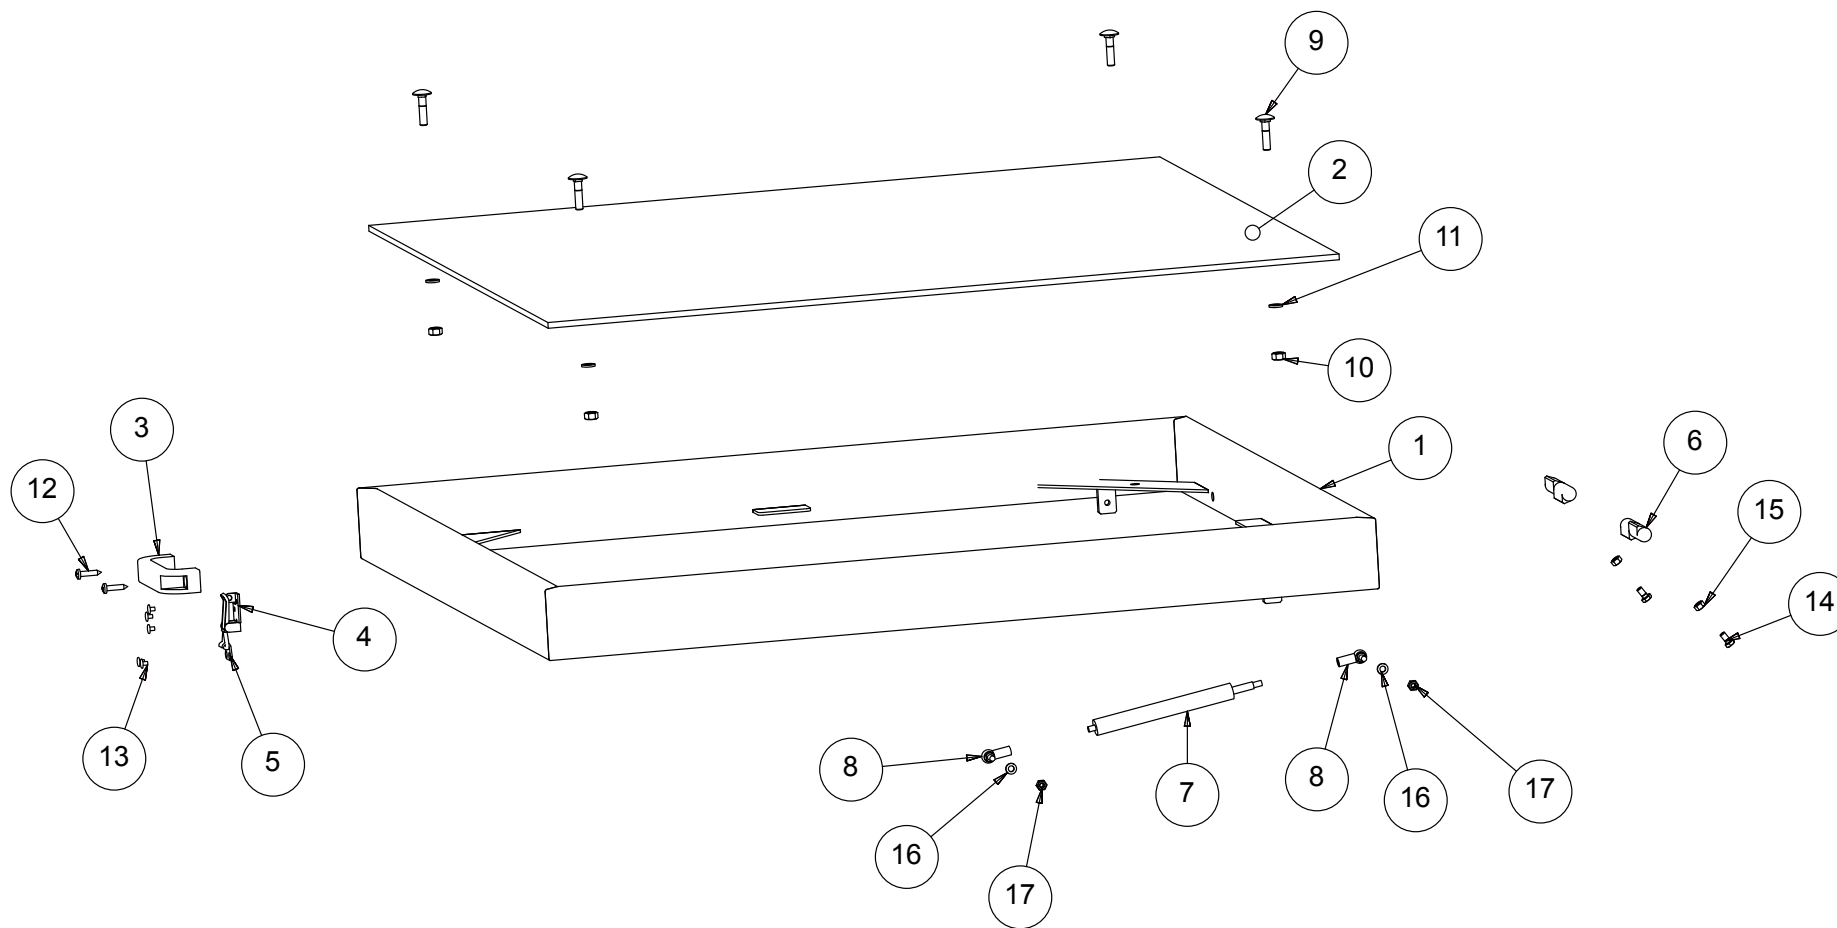

Delar/Parts
**Flakram
Platform Frame**

Chassis No
000-

Typ/Type
NORSJÖ
stroke
Carrier

Sida/Side
B4

Delar/Parts

**Flakram
Platform Frame**

Chassis No

000-

Typ/Type

Sida/Side

B4

Pos	Artikelnr/ Part No	Ant/ No	Ändrad/ Changed	Beskrivning	Description	
1	68023-0071	1		Flakram övre STD Silver 950x950	Platform frame STD Silver 950x950	
1	68223-0071	1		Flakram övre Lång Silver 950x1200	Platform frame Long Silver 950x1200	
1	68023-0091	1		Flakram övre STD Valfri färg 950x950	Platform frame STD Optional colour 950x950	
1	68223-0091	1		Flakram övre Lång Valfri färg 950x1200	Platform frame upper, Long Optional colour 950x1200	
2	68100-1113	1		Lastflakbotten Plyfa 950x950	Platform bottom Plywood 950x950	
2	68100-1114	1		Lastflakbotten Plyfa 950x1200	Platform bottom Plywood 950x1200	
3	42307-0000	1		Bygelhandtag	Handle	
4	11000-0091	1		Excenterbygel	Eccentric strap	
5	11000-0092	1		Excenterhake	Eccentric hook	
6	11000-0240	2		Svetsgångjärn	Welded hinge	
7	53016-0000	2		Gasdämpare 200N	Gas shock 200N	
8	70015-0000	4		Vinkellänk M6	Angular toggle joint M6	
9	13908-0030	4		Vagnsbult M8x30	Carriage bolt M8x30	
10	16108-0000	4		Mutter M8	Nut M8	
11	17108-0000	4		Bricka 8.4x16x1.5	Washer 8.4x16x1.5	
12	13855-0025	2		Plåtskruv 5.5x25	Self-tapping screw 5.5x25	
13	17840-4008	4		Blindnit 4x8 Stål/Stål	Blind rivet 4x8 Steel/Steel	
14	13106-0012	2		Sexkantsbult M6x12	Hexagonal bolt M6x12	
15	16106-0000	2		Mutter M6	Nut M6	
16	17106-0000	4		Planbricka M6	Plane washer M6	
17	16306-0000	4		Låsmutter M6	Lock nut M6	
	68100-1121			Aluminiumflak STD 950x950	Aluminium platform STD 950x950	
	68100-1120			Aluminiumflak Lång 950x1200	Aluminium platform Long 950x1200