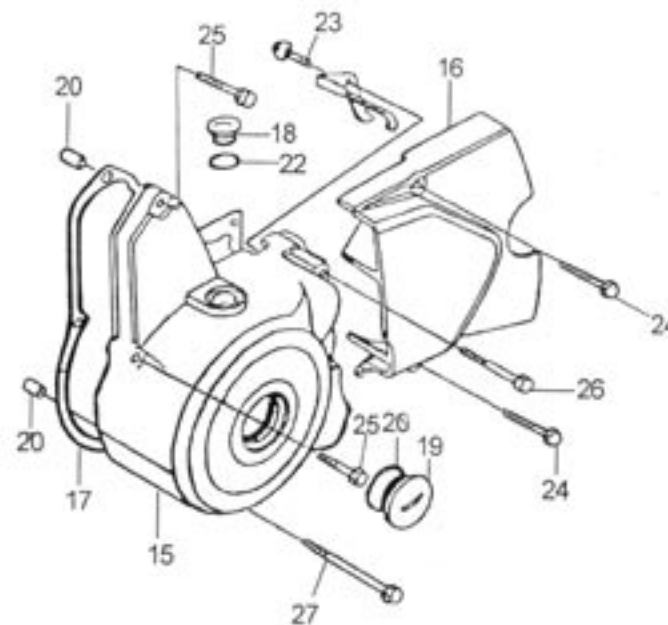

Delar/Parts

**Koppling
Clutch**

Chassis No

000-

Typ/Type

Sida/Side

B27

Pos	Artikelnr/ Part No	Ant/ No	Ändrad/ Changed	Beskrivning	Description
1	68100-0140	1		Kopplingskorg	Clutch basket
2	68100-0308	1		Lock	Cap
3	68100-0325	1		Packning koppling	Gasket, clutch
4	68100-0326	1		Centreringshylsa	Center collar, clutch
5	68100-0092	1		Hylsa	Collar
6	68100-0093	1		Lamell	Friction disc, clutch
7	68100-0329	1		Ställamell	Bottom plate, clutch
8	68100-0331	1		Stål lamell	Bottom plate, clutch
9	68100-0094	1		Lamell	Friction disc, clutch
10	68100-0332	1		Drivlamell	Drive disc
11	68100-0333	4		Kopplings fjädrar	Spring, clutch
12	68100-0334	4		Kopplings fjädrar	Cut spring, clutch
13	68100-0335	4		Kopplings fjädrar	Damping spring, clutch
14	68100-0336	28		Fixeringsklo	Fixed block, clutch
15	68100-0337	1		Fixerings ring	Fixed ring
16	68100-0338	1		Stoppring	Limit ring
17	68100-0339	1		Lås ring	Circlip
18	68100-0340	1		Bussning	Bushing
19	68100-0095	1		Kopplings clutch	Cam disc, clutch
20	68100-0341	1		Drivhylsa	Driving collar
21	68100-0096	1		Drev	Primary drive gear
22	68100-0342	1		Mutter rund m14	Round nut m14
23	68100-0343	1		Bricka	Washer 14
24	68100-0344	1		Bricka koppling 14	Thrust washer 14
25	68100-0345	1		Bricka	Washer
26	68100-0346	1		Stålkulehållare	Steel ball bracket
27	68100-0097	4		Skruv m5x10	Screw m5x10
28	68100-0098	4		Skruv m5x10	Screw m5x10
29	68100-0347	1		Fjäder	Spring
30	68100-0348	1		Fjäderhylsa	Spring casing
31	68100-0349	1		Fjäder	Spring
32	68100-0099	1		Drev	Primary drive gear
33	68100-0100	1		Lås ring	Circlip 20
34	68100-0101			Koppling komplett	Clutch, complete