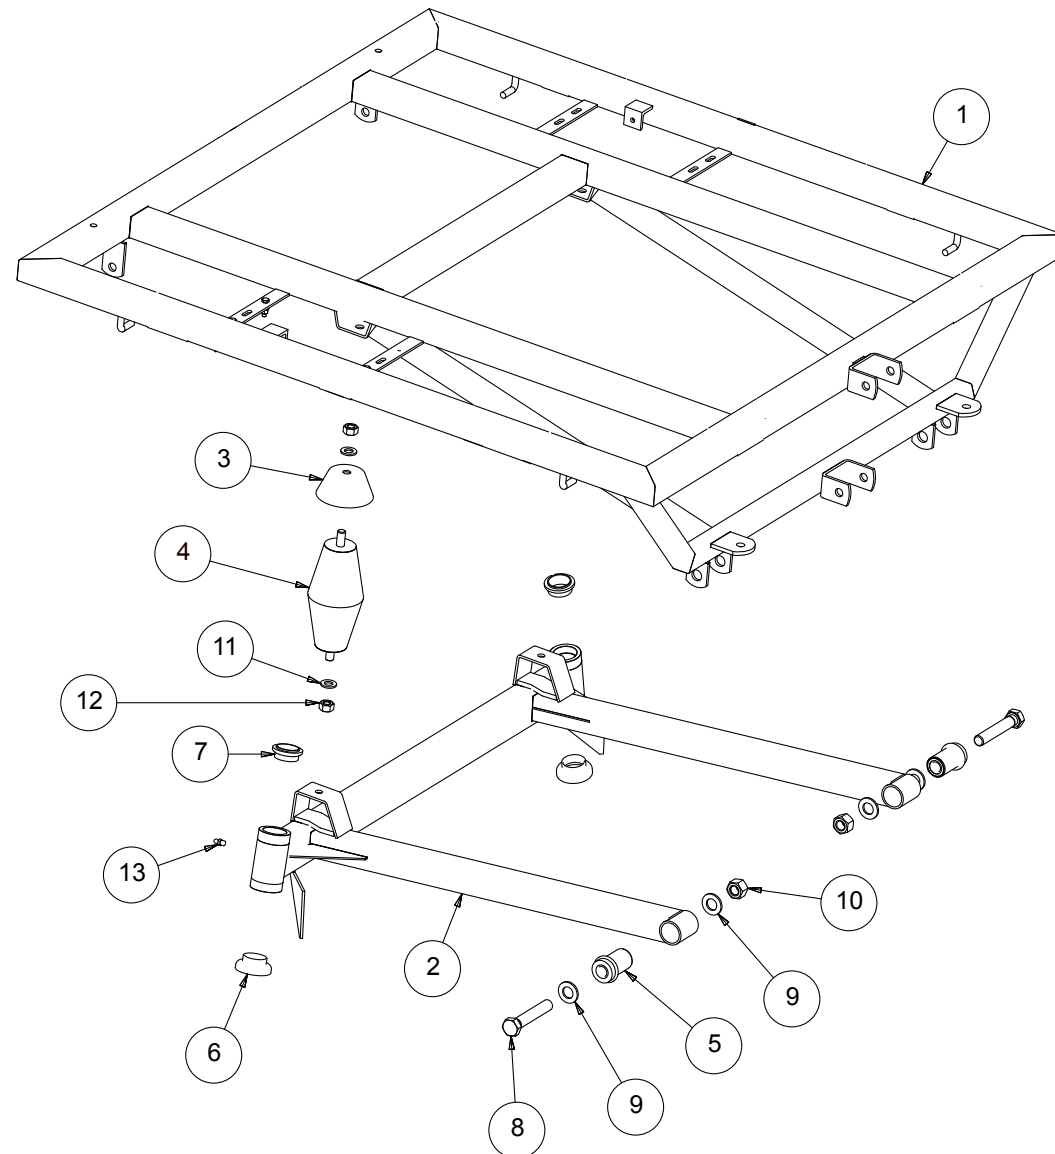

Delar/Parts

**Framvagn
Front Frame**

Chassis No

000-

Typ/Type

Sida/Side

B2

Delar/Parts