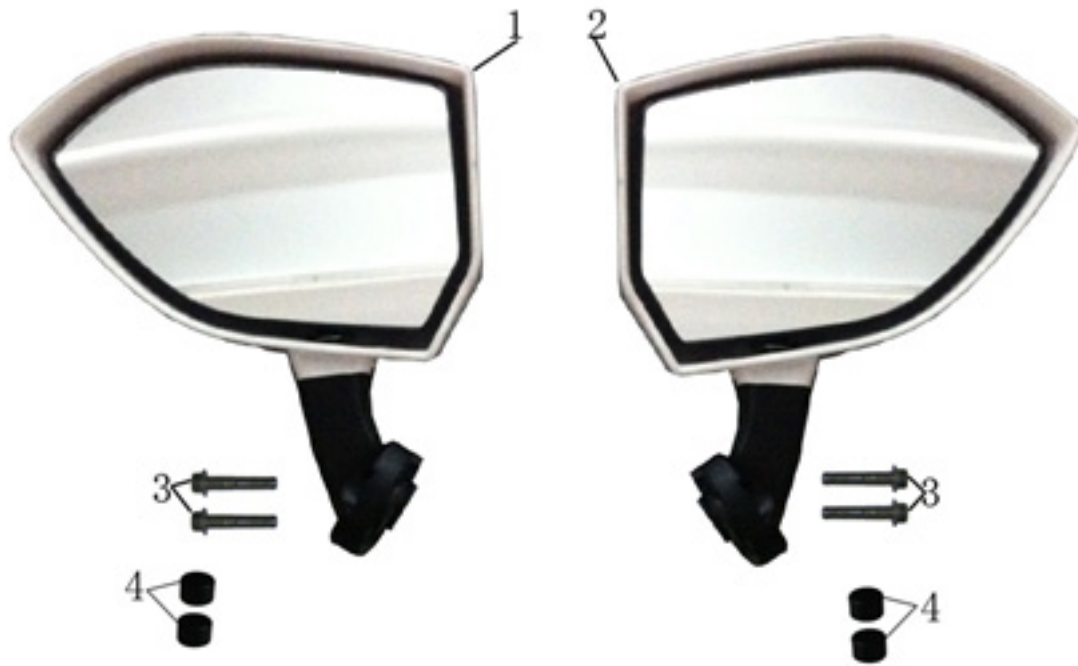

SPEJLE

Nr.	Varenr.	Tekst
1	IVE-111	Left rear mirror
2	IVE-112	Right rear mirror
3	IVE-113	Six angle flange bolt
4	IVE-114	Rubber busher, bolt