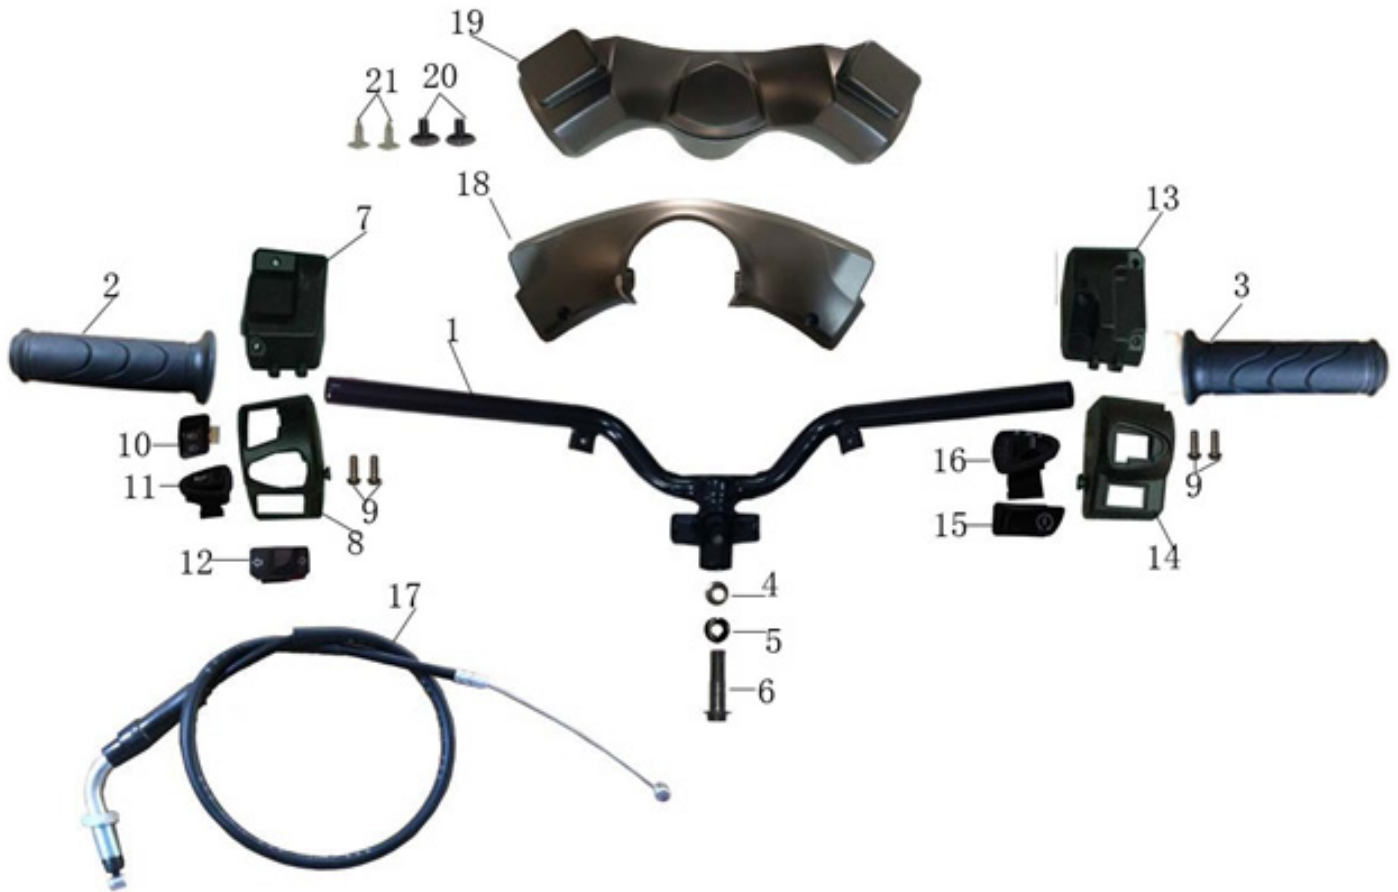

Reservevedelskatalog

ivecar

INDHOLD

SPEJLE.	4
RAT / STYR	5
FORGAFFEL / KRONRØR.	6
FORHJUL.	7
SKÆRME / FORLYGTE	8
INSTRUMENTERING	9
SÆDER	10
BAGSKÆRME / TAG / BAGLYS.	11
TÆNDINGSLÅS	12
KABLER / MOTOR / BATTERI / OPLADER . . .	13
VINDUER	14
SKÆRME / INDVENDIGE PANELER	15
PYNTELISTER.	16
HJUL / SKÆRME, BAG.	17
KAROSSERI	18

SPEJLE

Nr.	Varenr.	Tekst
1	IVE-111	Left rear mirror
2	IVE-112	Right rear mirror
3	IVE-113	Six angle flange bolt
4	IVE-114	Rubber busher, bolt

RAT / STYR

Nr.	Varenr.	Tekst	Nr.	Varenr.	Tekst
1	IVE-115	Steering bar	11	IVE-125	Horn switch
2	IVE-116	Left handle bar (rubber only)	12	IVE-126	Turning light switch
	IVE-116-K	Håndtag venstre komplet	13	IVE-127	Base,right switch box
3	IVE-117	Acceleration handlebar (rubber only)	14	IVE-128	Cover, right switch box
	ive-117-K	Gashåndtag komplet (højre)	15	IVE-129	Start switch
4	IVE-118	Six angle locking nut	16	IVE-130	Headlight switch
5	IVE-119	Busher,steering bar	17	IVE-131	Oil cable
6	IVE-120	Six angle flange bolt	18	IVE-132	Under cover, steering bar
7	IVE-121	Switch base, left	19	IVE-133	Up cover, steering bar
8	IVE-122	Switch base, right	20	IVE-134	Cross tray head screw
9	IVE-123	Cross tray small head screw	21	IVE-135	Tapping screw
10	IVE-124	Hi-low beam switch			

FORGAFFEL / KRONRØR

Nr.	Varenr.	Tekst	Nr.	Varenr.	Tekst
1	IVE-136	Steering column	10	IVE-145	Side reflector
2	IVE-137	Front right shock absorber 44 cm	11	IVE-146	Six angle flange nut
	IVE-137.1	Front right shock absorber 48 cm	12	IVE-147	Cross tray head screw
3	IVE-138	Front left shock absorber 44 cm	13	IVE-148	Front axle
	IVE-138.1	Front left shock absorber 48 cm	14	IVE-149	Front axle sleeve (long)
4	IVE-139	Six angle flange bolt	15	IVE-150	Front axle sleeve (short)
5	IVE-140	Flat washer	16	IVE-151	Six angle locking nut
6	IVE-141	Spring washer	17	IVE-152	Rubber, bolt
7	IVE-142	Six angle flange bolt	18	IVE-153	Rubber, bolt
8	IVE-143	Clip, disc brake	19	IVE-154	Front inner fender
9	IVE-144	Front fender			