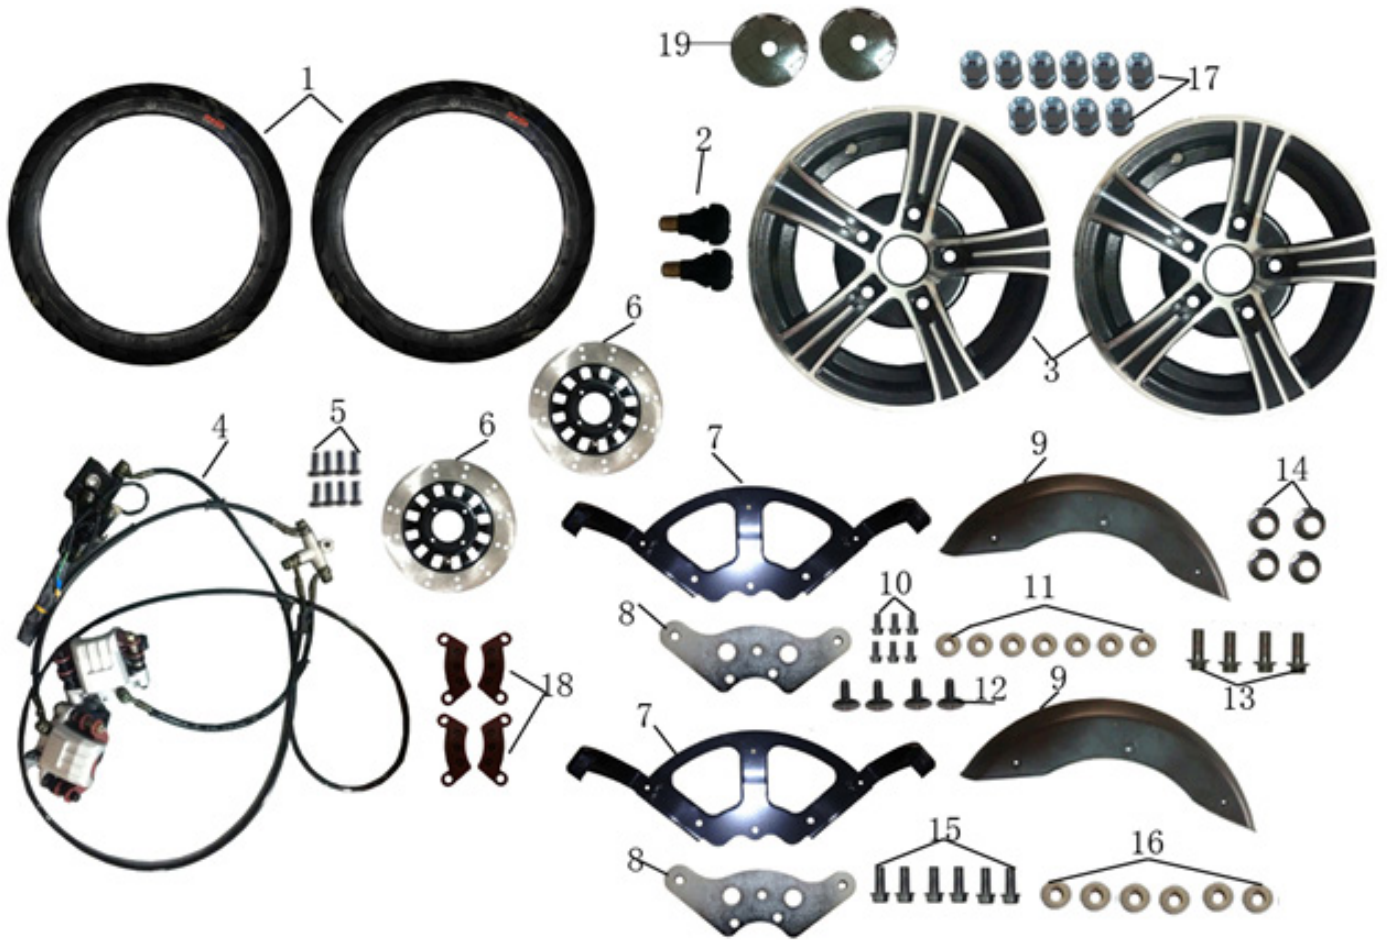

HJUL / SKÆRME, BAG

Nr. Varenr. Tekst

1	IVE-298	Rear tyre
	IVE-298A	Front tyre
2	IVE-299	Air valve rear
3	IVE-300	Rear rim
4	IVE-301	Rear brakesystem complete
5	IVE-302	Fixing bolt
6	IVE-303	Rear disc brake hub complete
7	IVE-304	Rear wheel fender left&right support
8	IVE-305	Fixing support, rear disc brake
9	IVE-306	Rear wheel, left and right fender
10	IVE-307	Six angle flange bolt

Nr. Varenr. Tekst

11	IVE-308	Six angle flange nut
12	IVE-309	Cross tray head screw
13	IVE-310	Six angle flange bolt
14	IVE-311	Six angle flange locking nut
15	IVE-312	Six angle flange bolt
16	IVE-313	Six angle flange locking nut
17	IVE-314	Cap nuts
18	IVE-315	brake disc shoe (bag)
19	IVE-316	Decoration cover, rear rim