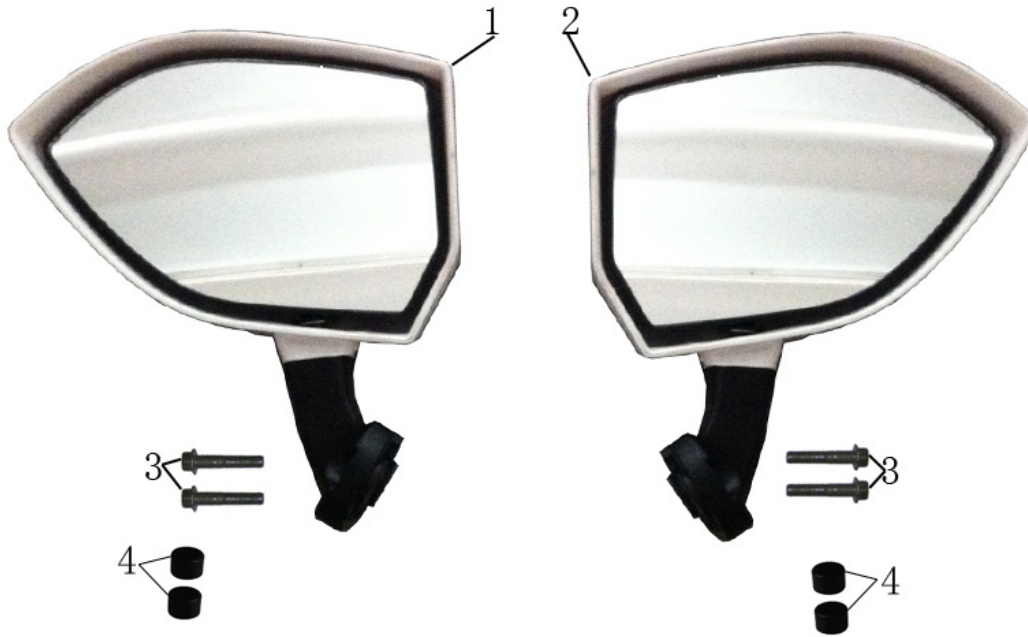

# SPEJLE

Nr.	Varenr.	Tekst
1	IVE-111	Left rear mirror
2	IVE-112	Right rear mirror
3	IVE-113	Six angle flange bolt
4	IVE-114	Rubber busher, bolt