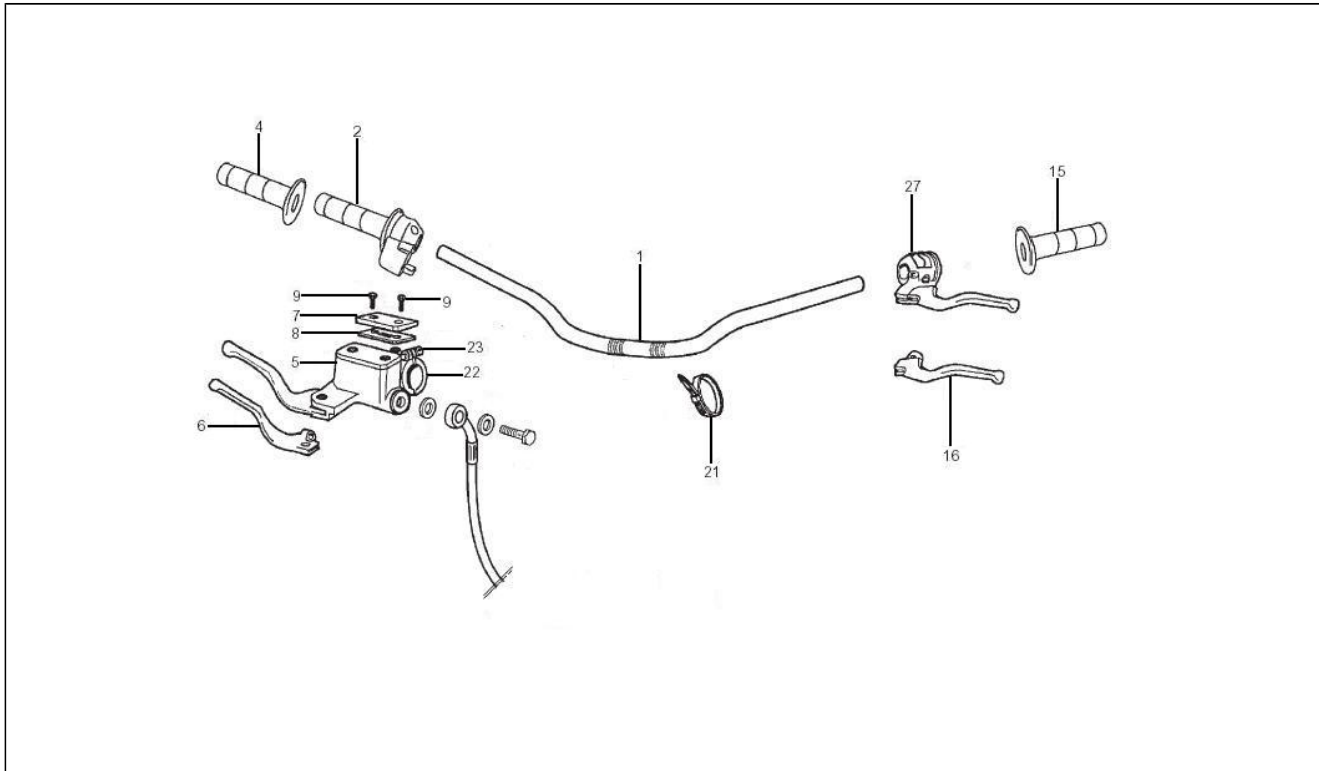

Assembly	Manillar/Dirección
Code	03.06
Description	Manillar - Bomba freno
Revision	1

Pos.	Code	Description	Q.ty	Variants
1	00H00908012	SCTO.MANILLAR SENDA SM	1	
2	00H02101621	Mando gas	1	
4	00H00930091	Puño der.	1	
5	00G02102083	Bomba freno del.	1	
6	00F00902291	Palanca de freno	1	
7	00H02100191	Tapa	1	
8	00H02100861	Junta	1	
9	00014041200	Tornillo 4M80X12	1	
15	00H00930071	Puño izq.	1	
16	00F00910291	Palanca embrague	1	
21	00A00900531	Abrazadera	1	
22	00D02100901	Perno U	1	
23	00004061600	Tornillo 6M100X16	1	
27	00H02105611	Palanca mando embrague	1