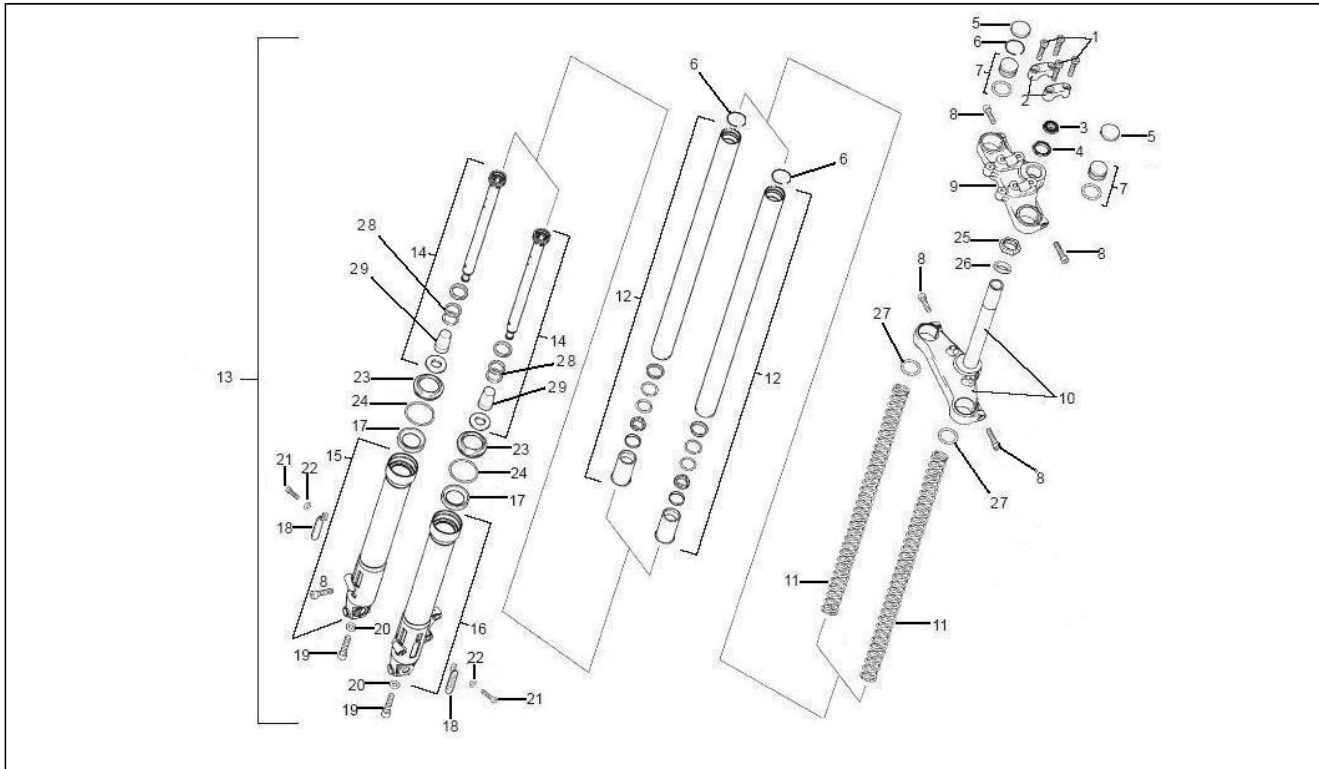

Assembly	Suspensiones - Ruedas
Code	04.02
Description	Horquilla/Tubo direccion - Conjunto tejuelos
Revision	1

Pos.	Code	Description	Q.ty	Variants
15	863155	Funda der.	1	
16	00H02016041	R-CTO.PNA.IZQ.HORQ.SM X-TR04	1	
16	863167	Funda izq.	1	
17	00H00204471	R-RETEN PNA.HORQ.SM X-TR	1	
17	863157	Retén aceite	1	
18	00H01802081	Catafaro	1	
19	00004013500	TOR.C/ALLEN.10M150X35.D912 ZNB	1	
19	863158	Tornillo M10x35	1	
20	00000031100	ARAND.PLANA D.10.D125 Bicrom	1	
20	863159	Arandela	1	
21	00008061500	Tornillo	1	
22	00031106000	Arandela D6	1	
23	00H00204231	R-GUARDAP.PNA.HORQ.949421044	1	
23	863160	Guardapolvo	1	
24	00H00201701	R-ANILLO RET.ACTE.949424012	1	
24	863161	Anillo de tope	1	
25	00G00200112	Tuerca	1	
26	00D00200761	Guardapolvo	1	
27	863162	Arandela	1	
28	863163	Muelle	1	
29	863164	Virola	1