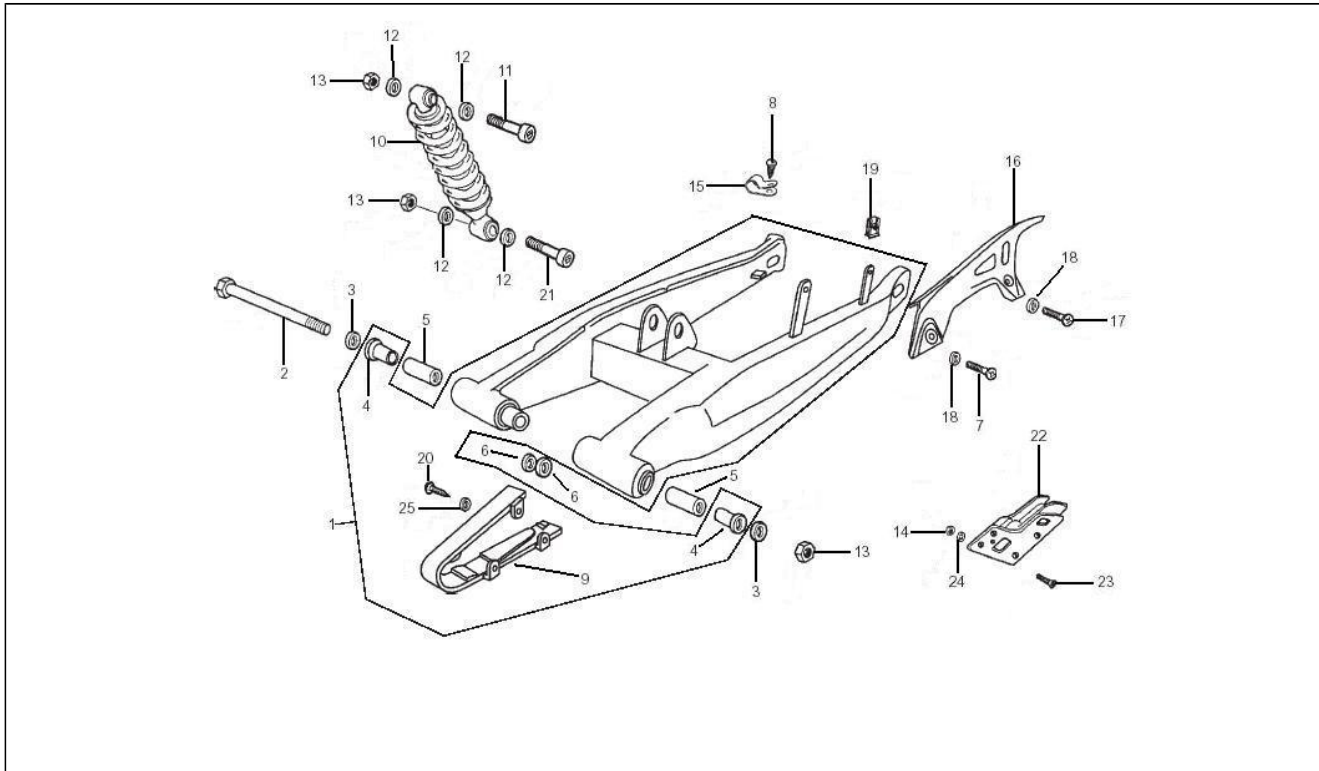

Assembly	Suspensiones - Ruedas
Code	04.10
Description	Suspensión trasera - Amortiguador/es
Revision	1

Pos.	Code	Description	Q.ty	Variants
1	00H00308971	SCTO.BASCTE.GRIS SARGA SR 00	1	
2	00H01304202	Perno brazo oscil. trasero	1	
3	00003112322	Arandela	1	
4	00002503230	Buje	1	
5	00H00301401	Distanciadador	1	
6	00D01300192	Arandela	1	
7	00012061000	Tornillo	2	
8	00011041300	Tornillo 4,8X13	1	
9	00H01803331	Patín guía cadena	1	
10	00H01508191	Amortiguador	1	
11	00H00303892	Tornillo	1	
12	00003115422	Arandela	1	
13	00023112000	Tuerca 12MX175	1	
14	00000023060	Tuerca M6100	1	
15	00H01501811	Pasacable	1	
16	00H01508181	CubreCadena	1	
17	00012161600	Tornillo 6M100X16	1	
18	00D01200171	Arandela D6	1	
19	00D01501371	Tuerca D6	1	
20	00011141300	Tornillo 4,8X13	1	
21	00H00300912	Tornillo 12X45	1	
22	00H01502871	Guía de cadena	1	
23	00012061000	Tornillo	1	
24	00000031060	Arandela	1	
25	00000031050	Arandela D5	1