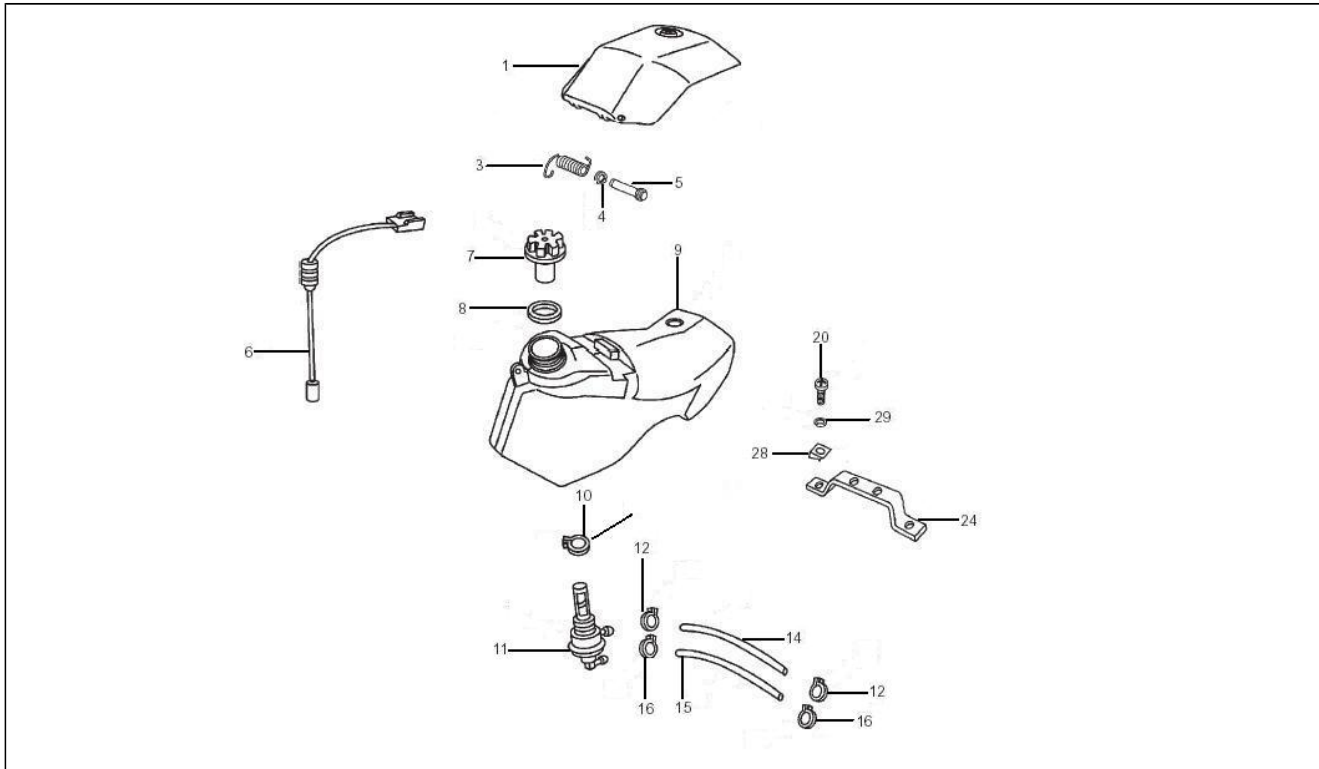

Assembly	Chasis - Partes plástico - Carrocerías
Code	02.47
Description	Depósito carburante
Revision	1

Pos.	Code	Description	Q.ty	Variants
1	00H00404684	Tapa	1	
3	00H06303762	Muelle	1	
4	00047030400	Anillo de tope radial D4	1	
5	00H06303752	Perno	1	
6	00H04302181	Sonda nivel gasolina	1	
6	864489	Sonda nivel gasolina	1	
7	00F00400131	Tapón depósito aceite	1	
8	00F00400771	Arandela	1	
9	00H00406011	Depósito gasolina	1	
10	00G00400501	Abrazadera	1	
11	00G00400181	Válvula gasolina	1	
12	00D03700131	Abrazadera	1	
14	00F00403321	Tubo	1	
15	00H06201061	Tubo	1	
16	00F03710131	Abrazadera	1	
20	00012061200	Tornillo 6MX100X12	1	
24	00H00404051	Soporte depósito	1	
28	00D01501371	Tuerca D6	1	
29	00D01200171	Arandela D6	1