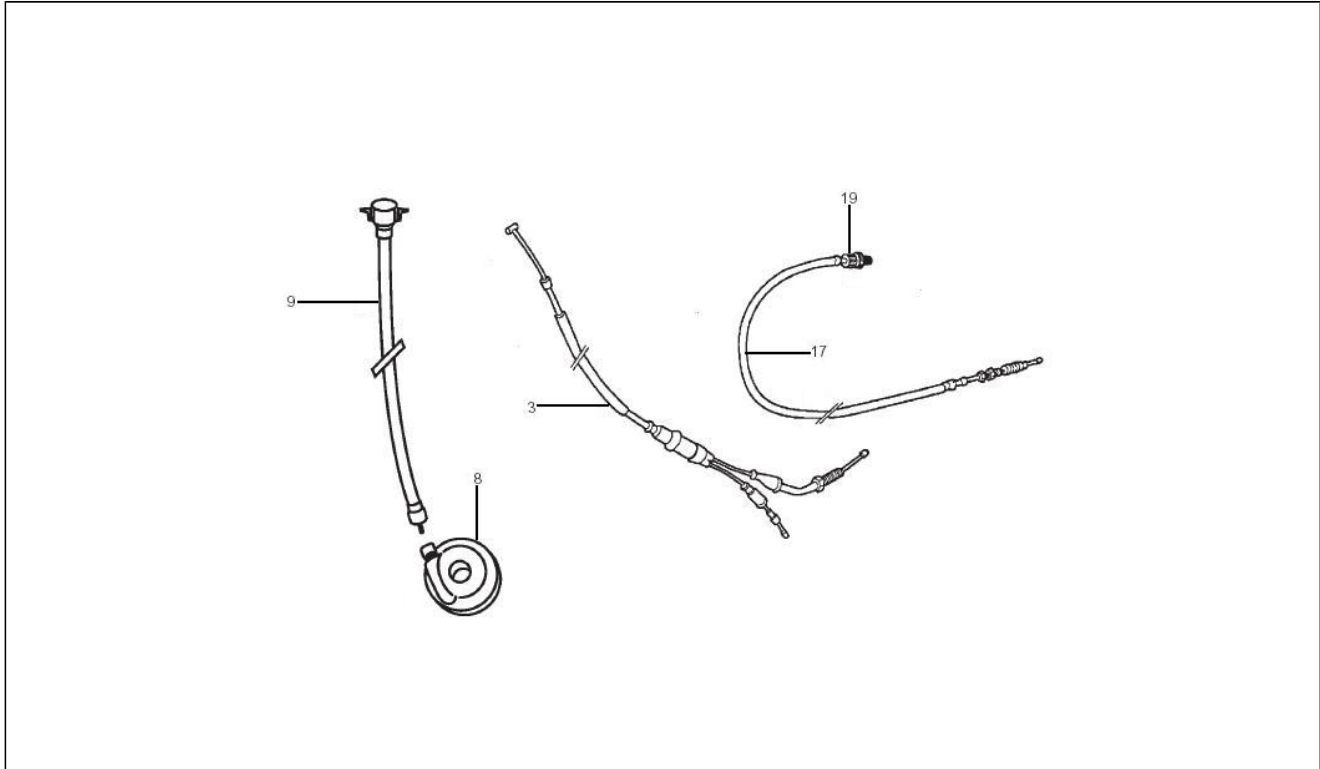

Assembly	Instalación de frenos - Transmisiones
Code	05.03
Description	Transmisiones
Revision	1

Pos.	Code	Description	Q.ty	Variants
3	00H00931171	Cable gas	1	
8	00G01606051	Transmisión	1	
9	00H01617021	Cable	1	
17	00H00917301	Cable embrague	1	
19	00F00920551	Registro cable embrague	1