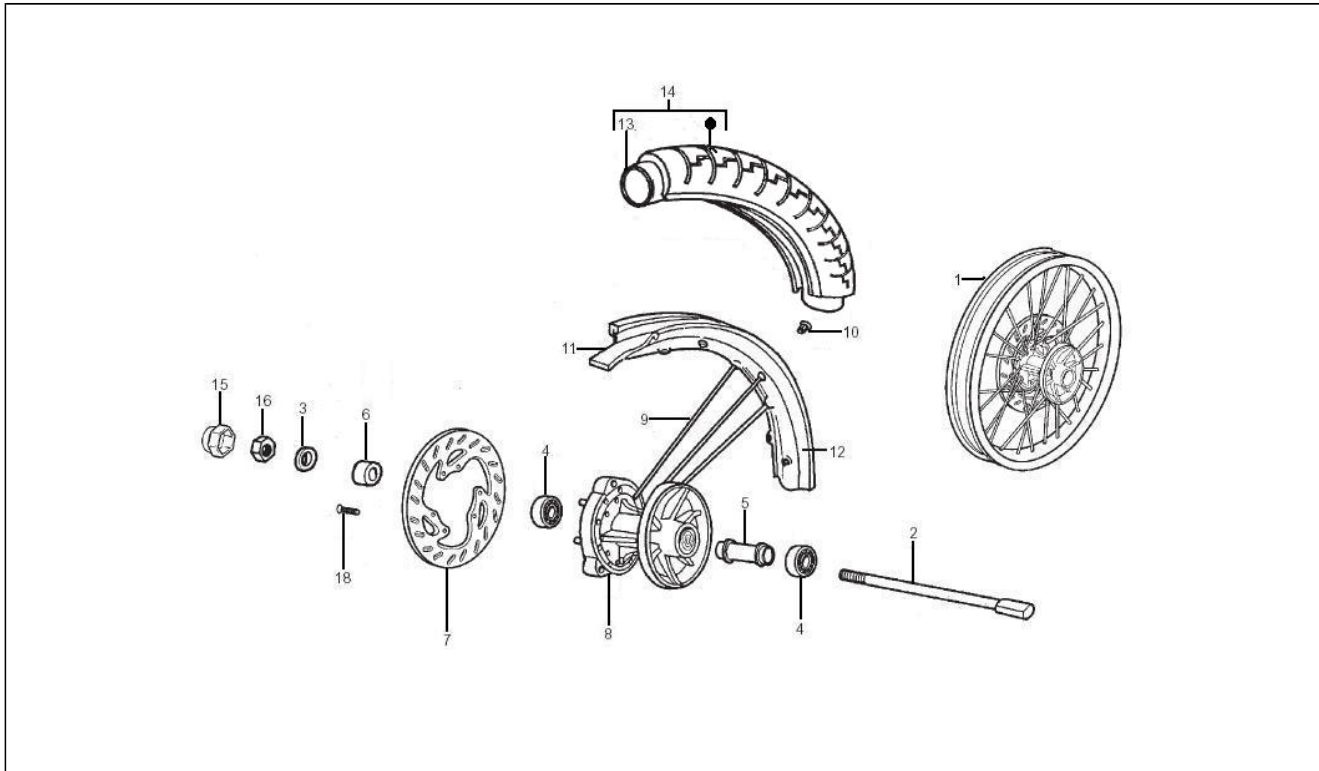

Assembly	Suspensiones - Ruedas
Code	04.11
Description	Rueda delantera
Revision	1

Pos.	Code	Description	Q.ty	Variants
1	00H04714081	Rueda delantera	1	
2	00H01203272	Perno	1	
3	00003112322	Arandela	1	
4	00058120100	Cojinete 12.32.10	1	
5	00D01300091	Distanciadore	1	
6	00008213182	Distanciadore	1	
7	00H01208021	DISCO FR.DT.LOBITO	1	
8	00H01205711	Cubo delantero	1	
9	00H01303691	Radio tras.	1	
10	00002212070	Tuerca	1	
11	00D01301401	Flap	1	
12	00H01211081	Llanta cromada 2,5X17"	1	
13	00H01207101	Cámara de aire	1	
14	00H01211111	Neumático delantero DT 17"	1	
15	00H01202331	Tuerca	1	
16	00232120032	Tuerca 12M150	1	
18	00H02402282	Tornillo 6X20	1