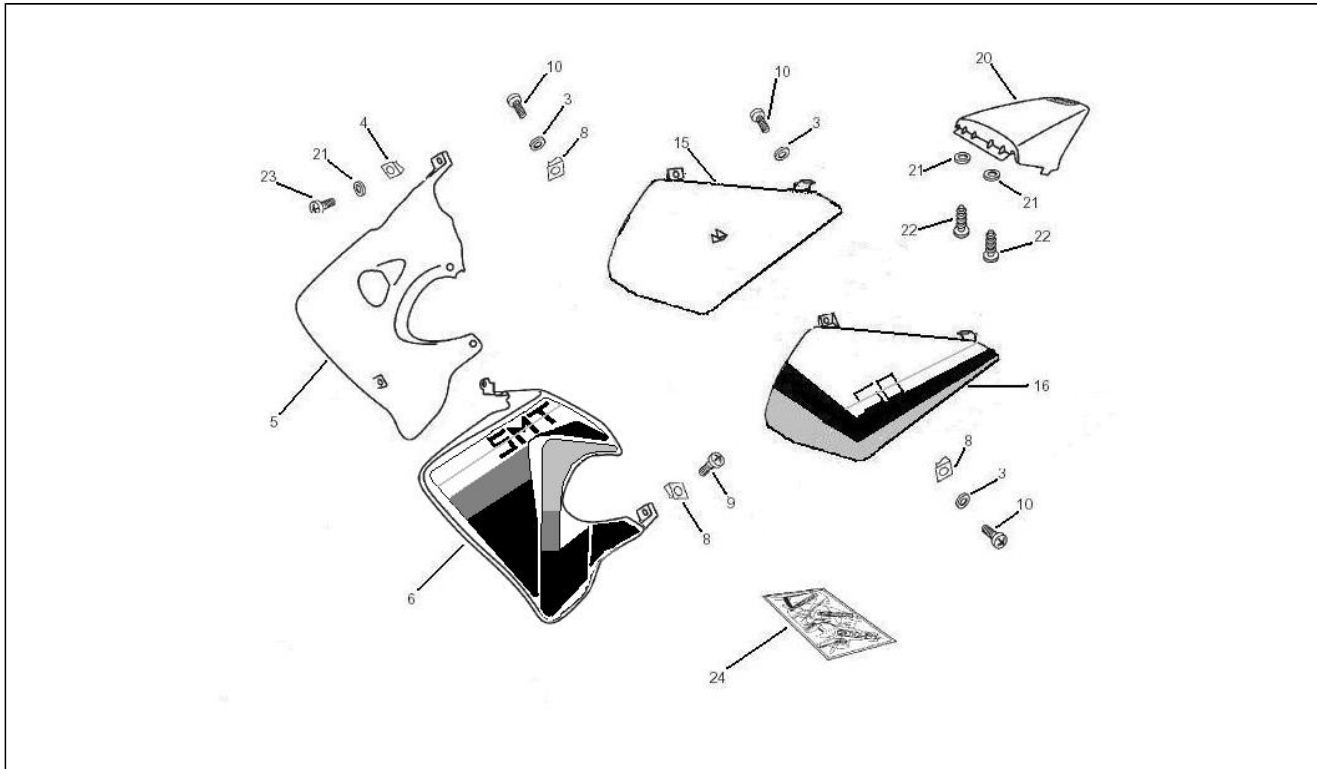

Assembly	Chasis - Partes plástico - Carrocerías
Code	02.32
Description	Cubiertas laterales - Spoiler
Revision	1

Pos.	Code	Description	Q.ty	Variants
3	00D01200171	Arandela D6	1	
4	00G04401462	Tuerca D5	1	
5	86147200W0N	SCTO.TAPA DT.DR.NGRO.SM GIL'06	1	
5	86147200W0R	SCTO.TAPA DT.DR.RJ.DR.SM GIL'06	1	
6	86147300W0N	SCTO.TAPA DT.IZ.NGRO.SM GIL'06	1	
6	86147300W0R	SCTO.TAPA DT.IZ.RJ.DR.SM GIL'06	1	
9	00G01503701	Tornillo	1	
10	00012161600	Tornillo 6M100X16	3	
15	86147400W0N	SCTO.TAPA LAT.DR.NGR.SMT GILERA '06	1	
15	86147400W0R	SCTO.TAPA LAT.DR.RJO.DRG.SMT GILERA '06	1	
16	86147500W0N	SCTO.TAPA LAT.IZ.NGR.SMT GILERA '06	1	
16	86147500W0R	SCTO.TAPA LAT.IZ.RJO.DRG.SMT GILERA '06	1	
20	00H00608164	Cub.Sop.Sillín	1	
20	00H00608167	COLIN ROJO GILERA	1	
21	00000031050	Arandela D5	1	
22	00011051401	Torn. autorr. 5X14	1	
23	00012152000	Tornillo 5M80X20	1	
24	86177400W0R	KIT CALCAS GILERA SMT 06 ROJO Y NEGRO	1