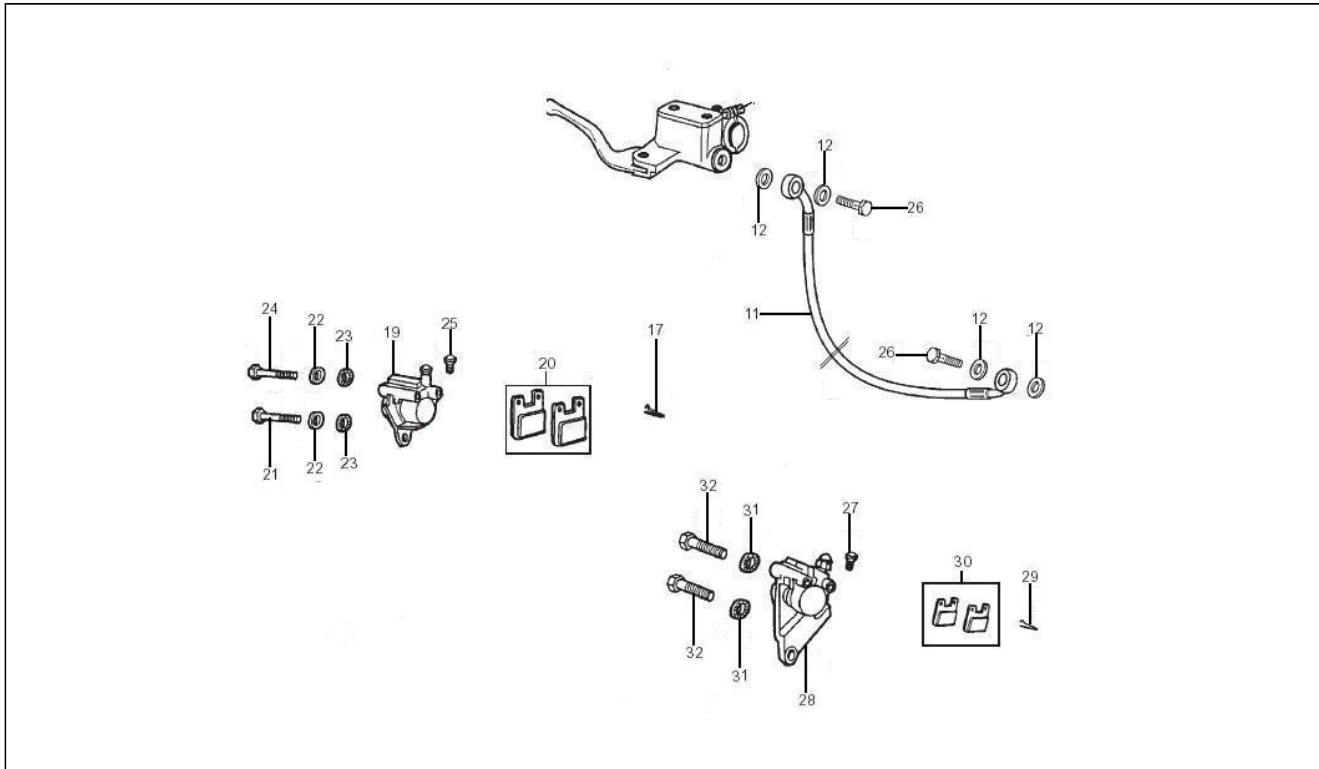

Assembly	Instalación de frenos - Transmisiones
Code	05.01
Description	Tuberías frenos - Pinzas del freno
Revision	1

Pos.	Code	Description	Q.ty	Variants
11	00H00915751	Tubo	1	
12	00006321040	Arandela	1	
17	00H01301831	Muelle	1	
19	00H01202193	Pinza freno del.	1	
20	00G04700141	Pastillas-par	1	
21	00022083021	Tornillo	1	
22	00402080001	Arandela D8	1	
23	00034000802	Arandela D8	1	
24	00031086022	Tornillo 8M125X60	1	
25	00F04700121	Respiradero	1	
26	00006309260	Tornillo tubo aceite	1	
27	00F04700121	Respiradero	1	
28	00H01104583	Pinza freno tras.	1	
29	00H01301831	Muelle	1	
30	00G04700141	Pastillas-par	1	
31	00034000802	Arandela D8	1	
32	00000002840	TOR.C/EXAG. 8M125X40.8.8/D-931 ZNB.	1