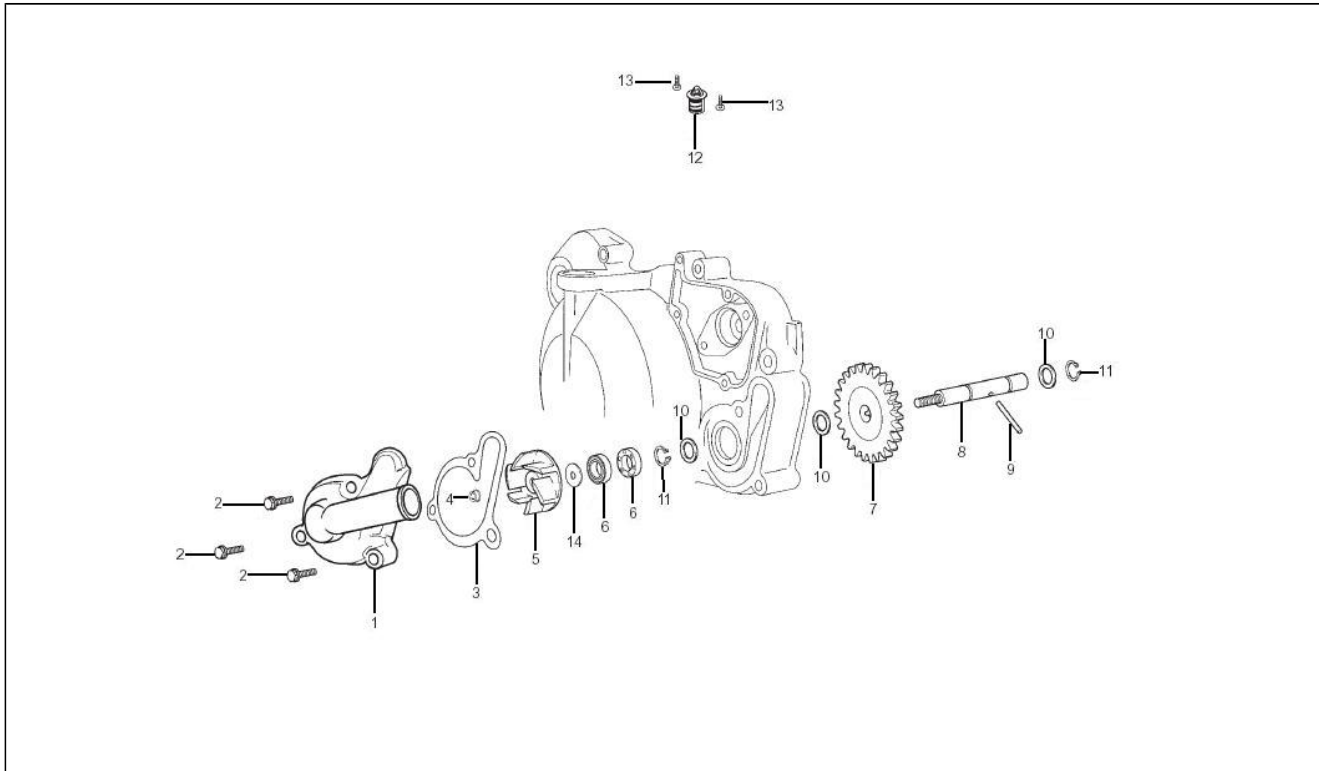

Assembly	Motor
Code	01.19
Description	Bomba de agua
Revision	1

Pos.	Code	Description	Q.ty	Variants
1	CM150802	Tapa bomba agua	1	
2	CM149805	Tornillo	1	
3	847082	Junta tapa	1	
4	847067	Tuerca	1	
5	847079	Rodete	1	
6	847077	Gasket ring	1	
7	847080	Piñón Z=32	1	
8	847078	Eje bomba de agua	1	
9	847184	Clavija	1	
10	847183	Arandela	1	
11	847182	Arandela D8	1	
12	483395	Termostato	1	
13	847176	Tornillo	1	
14	847181	Arandela	1