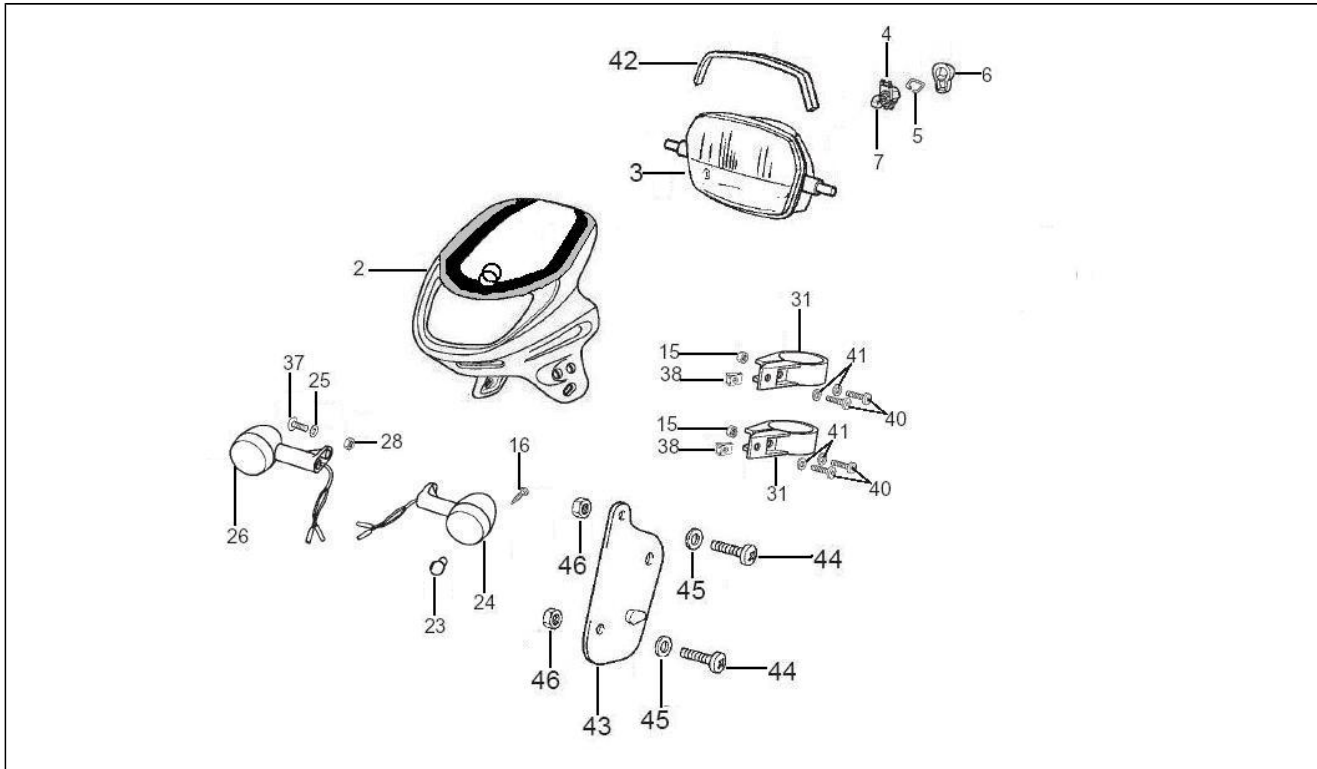

Assembly	Instalación eléctrica
Code	06.03
Description	Faros delanteros - Indicadores de dirección
Revision	1

Pos.	Code	Description	Q.ty	Variants
2	86146700W0N	SCTO.CARC.FARO NGR.GILERA '06	1	
2	86146700W0R	SCTO.CARC.FARO RJO.DRG.GIL.'06	1	
3	00H01015011	Faro delantero	1	
4	00003710110	Portalámparas	1	
5	00H02305501	Muelle	1	
6	00H05703141	Protección	1	
7	00H01000131	Lámpara 12V 35W/35W	1	
15	00H05701061	Goma	1	
16	00011021300	Tornillo 2,9X13	1	
23	0000A517011	Lámpara	1	
24	00H01703301	Indic.direc.del.izq/tras.der	1	
25	00031106000	Arandela D6	1	
26	00H01703391	Indic.direc.del.der/tras.izq	1	
28	00000023060	Tuerca M6100	1	
31	00H04608841	Brida	1	
37	00008063000	Tornillo 6M100X30	1	
38	00G04401462	Tuerca D5	1	
40	00012051200	Tornillo 5M80X12	1	
41	00000031050	Arandela D5	1	
42	00H05701101	Junta	1	
43	00H01502741	Soporte	1	
44	00012051200	Tornillo 5M80X12	1	
45	00000031050	Arandela D5	1	
46	00026005000	Tuerca 5M80	1