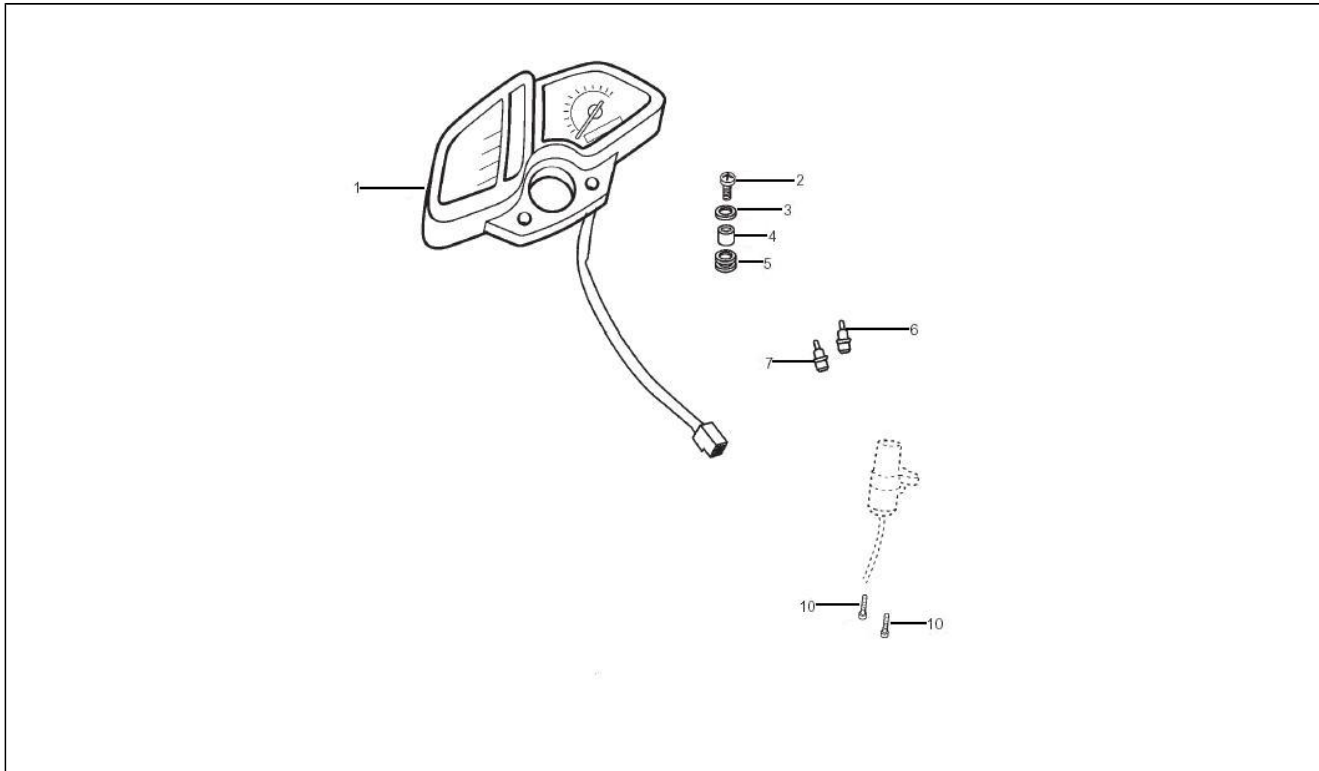

Assembly	Manillar/Dirección
Code	03.02
Description	Tablero de instrumentos - Cruscotto
Revision	1

Pos.	Code	Description	Q.ty	Variants
1	861256	CTO.TABLIER X-RACE GILERA 06	1	
1	864518	CTO.TABLIER	1	
2	00012152000	Tornillo 5M80X20	1	
3	00454050001	ARAND. D 9021 15/5,3x1,5 Zn/F	1	
4	00H01600911	Perno	1	
5	00D01500021	Goma	1	
6	00G01602581	Portalámparas 12V 1,2 W	1	
7	00G01601581	Portalámparas 12V 2 W	1	
10	00002082021	Tornillo 8M125x20	1