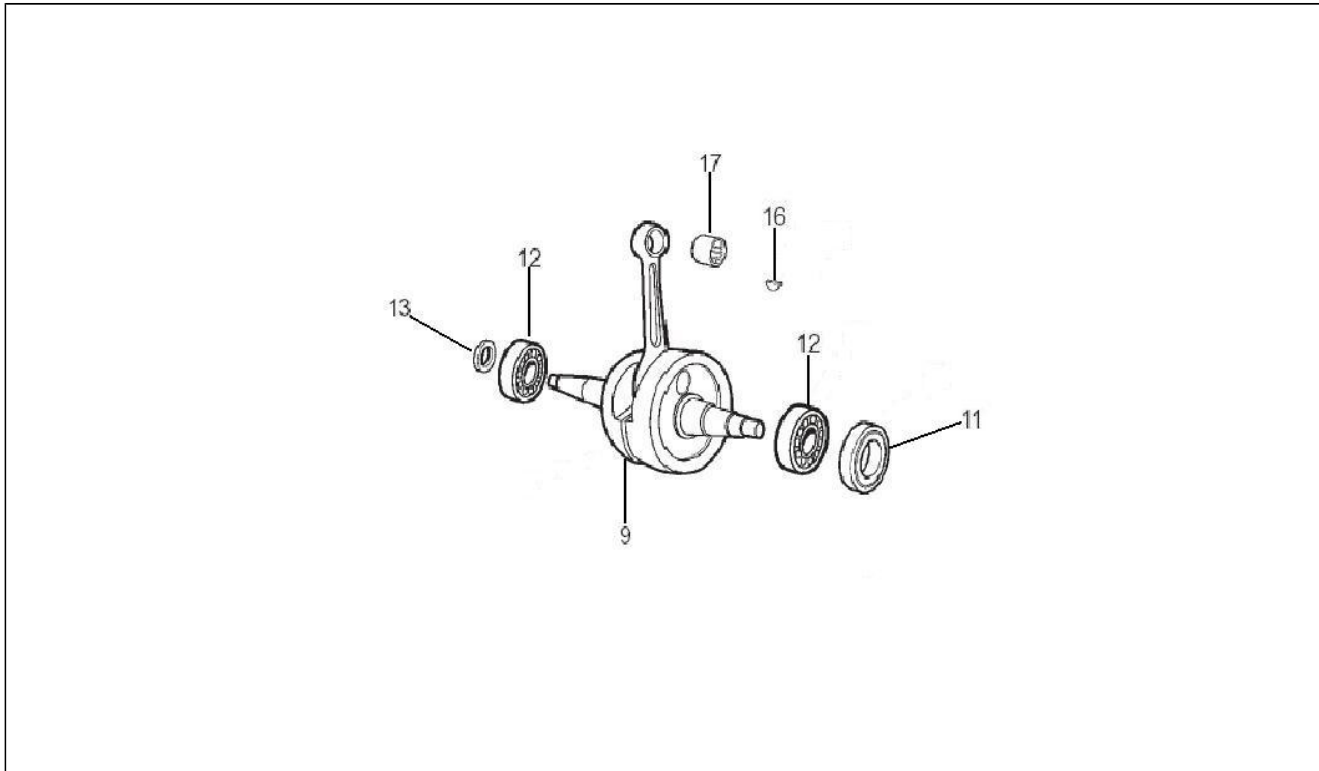

Assembly	Motor
Code	01.06
Description	Cigüeñal
Revision	1

Pos.	Code	Description	Q.ty	Variants
9	847026	CIGÜEÑAL	1	
11	847020	Retén aceite	2	
12	847172	Cojinete	1	
13	847020	Retén aceite	1	
16	847215	Chaveta	1	
17	847529	Jaula	1