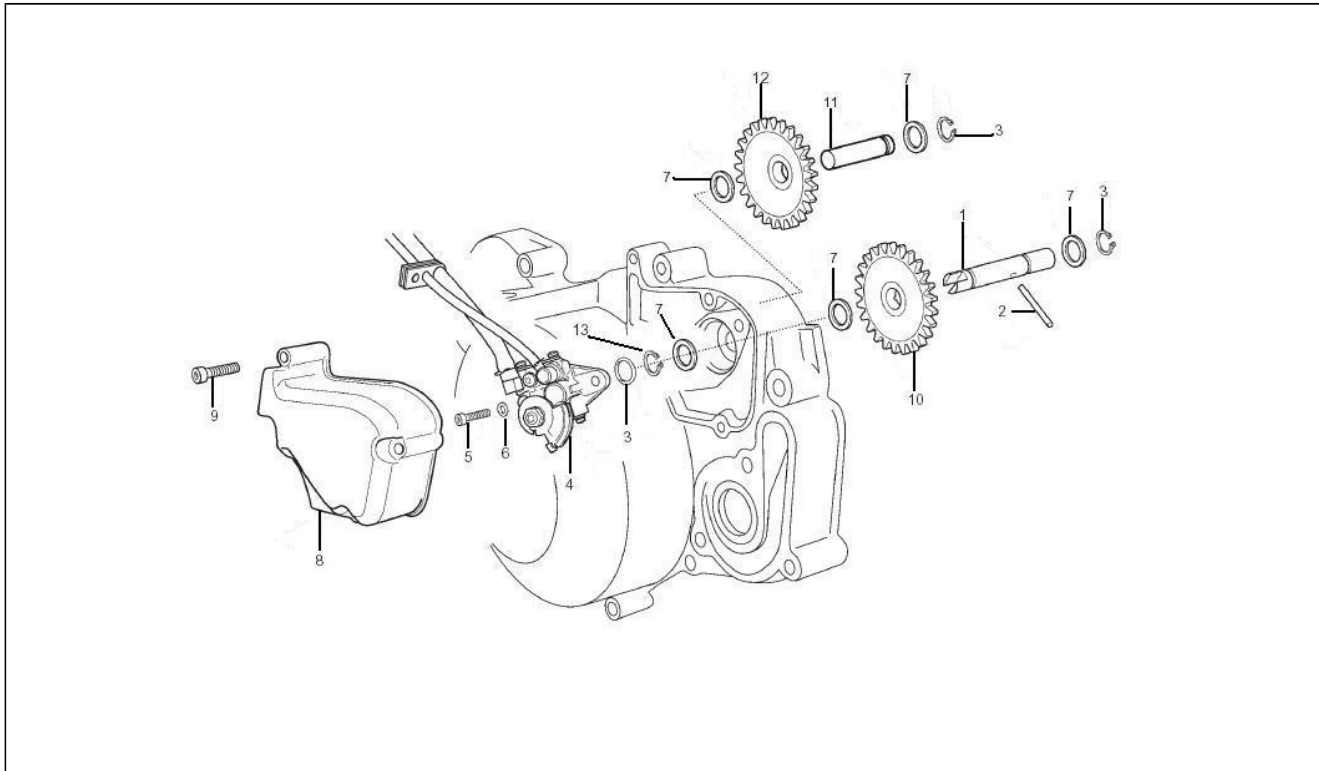

Assembly	Motor
Code	01.18
Description	Bomba de aceite
Revision	1

Pos.	Code	Description	Q.ty	Variants
1	847052	Eje bomba aceite	1	
2	847184	Clavija	1	
3	847182	Arandela D8	1	
4	847055	Bomba aceite	1	
5	847227	Tornillo	1	
6	847226	Arandela	1	
7	847183	Arandela	1	
8	00H03706011	Tapa	1	
9	00004154000	Tornillo	1	
10	847051	Engranaje Z=25	1	
11	847076	Eje	1	
12	847053	Piñón Z13/24	1	
13	311163	Junta	1