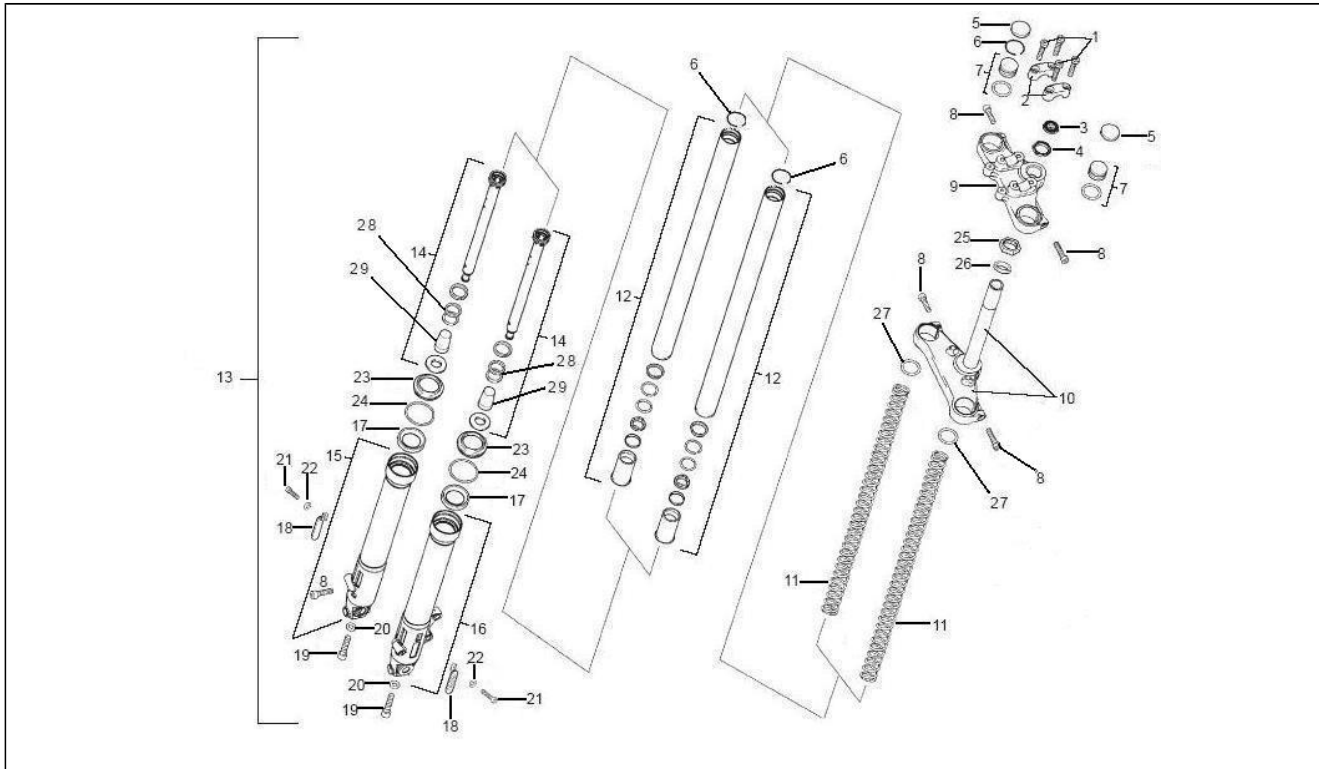

Assembly	Suspensiones - Ruedas
Code	04.02
Description	Horquilla/Tubo direccion - Conjunto tejuelos
Revision	1

Pos.	Code	Description	Q.ty	Variants
1	00000004840	TOR.C/ALLEN.8X40 PASA A 00002084011	1	
1	863143	Tornillo	1	
2	00H00203741	R-BRIDA FIJ.MANILL.SM X-TR	1	
2	863144	Perno U	1	
3	00H00202761	R-GUARDAPOLVO DIRECC.SM X-TR	1	
3	863145	Guardapolvo	3	
4	00H00204601	Tuerca	1	
5	00H02003541	R-TAPATAL.TAPON TUBO PNA.X-TR	1	
5	863146	Junta tórica	1	
6	00H00202501	R-ANILLO TOR.TAP.TUBO PNA.X-TR	1	
6	863147	Anillo	1	
7	00H00205271	R-CTO.TAPON PNA.HORQ.SM X-TR	1	
7	863148	Tapón	1	
8	00022083521	TOR. 8M125X35DIN931 8.8 Zn.B	1	
8	863149	Tornillo	1	
9	00H00213092	R-PLATINA SUPERIOR SR GILERA	1	
9	863150	Placa sup.	1	
10	00H00211012	R-CTO.TIJA PLATINA SR GILERA	1	
10	863151	Base con manguito	1	
11	00H00210171	R-MUELLE HORQ.SM X-TR	1	
11	863165	Muelle	1	
12	00H02003871	R-CTO.BARRA HORQ.SM X-TR	1	
12	863153	Tubo	1	
13	00H00227003	CTO.HORQ.DIRECT.SM X-TREM 04	1	
13	861002	Horquilla completa	1	
14	00H00202531	R-CTO.TUBO HIDRAUL.SM X-TR	1	
14	863166	Hidráulico	1	
15	00H02013031	R-CTO.PNA.DR.HORQ.SM X-TR04	1