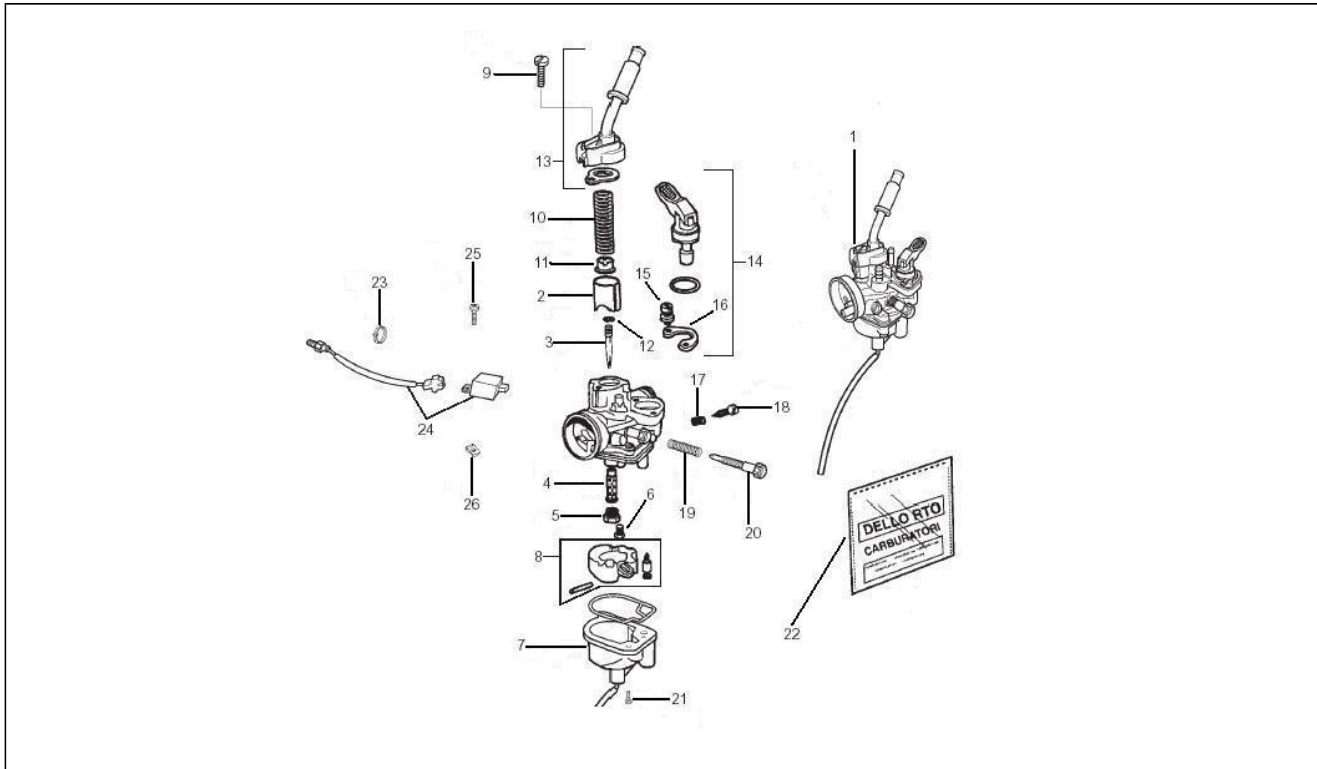

Assembly	Motor
Code	01.40
Description	Componentes de carburador
Revision	1

Pos.	Code	Description	Q.ty	Variants
1	CM152702	Carburador	1	
2	00H03207211	R-COMPUERTA GAS DRD PRO 50CC	1	
3	00H03214431	Aguja cónica	1	
4	00H03206421	Atomizador	1	
5	00H03208031	Atomizador 70	1	
6	00H04101181	Surtidor máximo 32	1	
7	00H03206201	Cubeta gasolina	1	
8	00H03204281	Flotador	1	
9	00G03200061	Tornillo	1	
10	00G03201071	Muelle retr.válvula gas	1	
11	00G03200511	Tope aguja cónico	1	
12	00G03201371	Clip aguja cónica	1	
13	00H03204231	Kit tapa cám. mezcla	1	
14	00H03203711	Starter	1	
15	00G03200541	Tornillo	1	
16	00G03200551	Placa	1	
17	00G03200721	Muelle	1	
18	00G03200731	Torn. reg. aire cpl.	1	
19	00G03200101	Muelle	1	
20	00G04102131	Torn.reg.válvula gas	1	
21	00G03201091	Tornillo	1	
22	00H04103771	Bolsa lote juntas	1