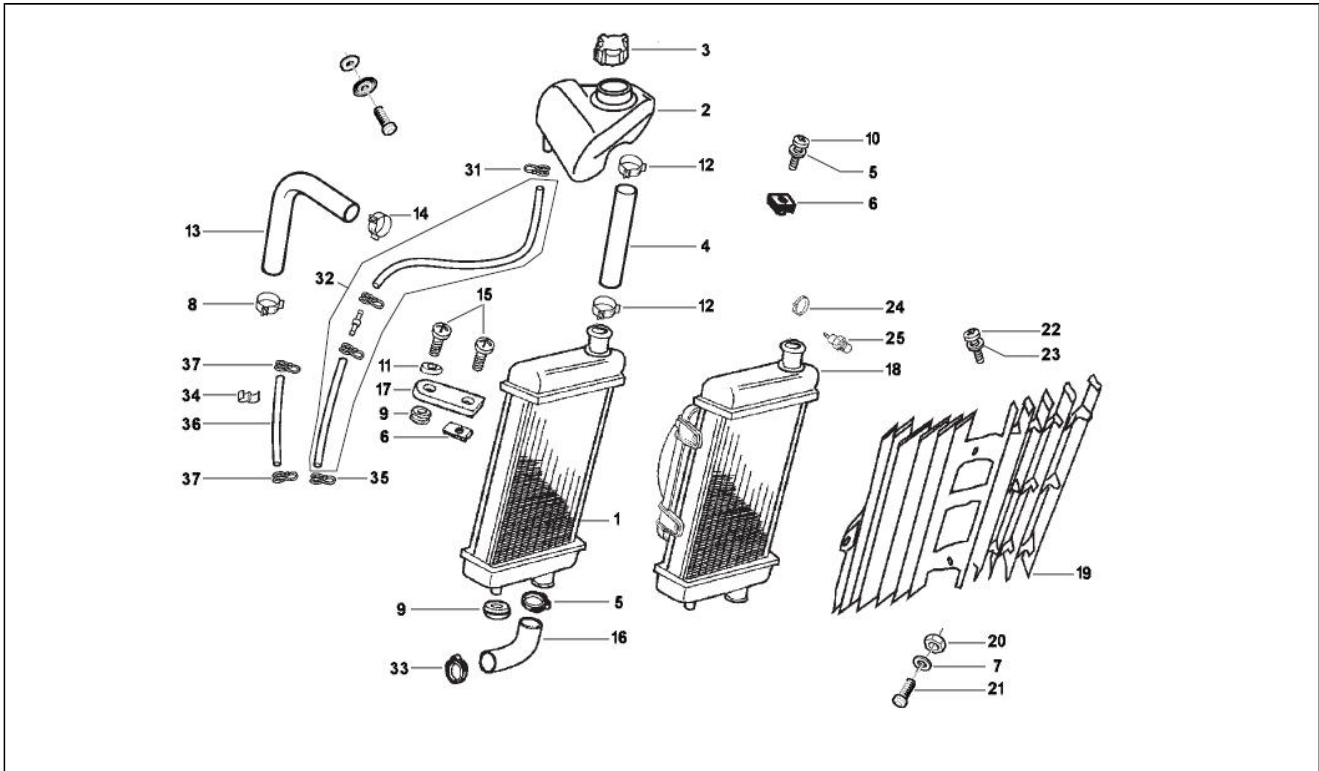

Assembly	Chasis - Partes plástico - Carrocerias
Code	02.55
Description	Instalación de refrigeracion
Revision	1

Pos.	Code	Description	Q.ty	Variants
34	00H03805091	Brida	1	
35	00G00400501	Abrazadera	1	
36	00H03801961	Tubo	1	
37	00H00400501	Abrazadera 7,8-8,3	1