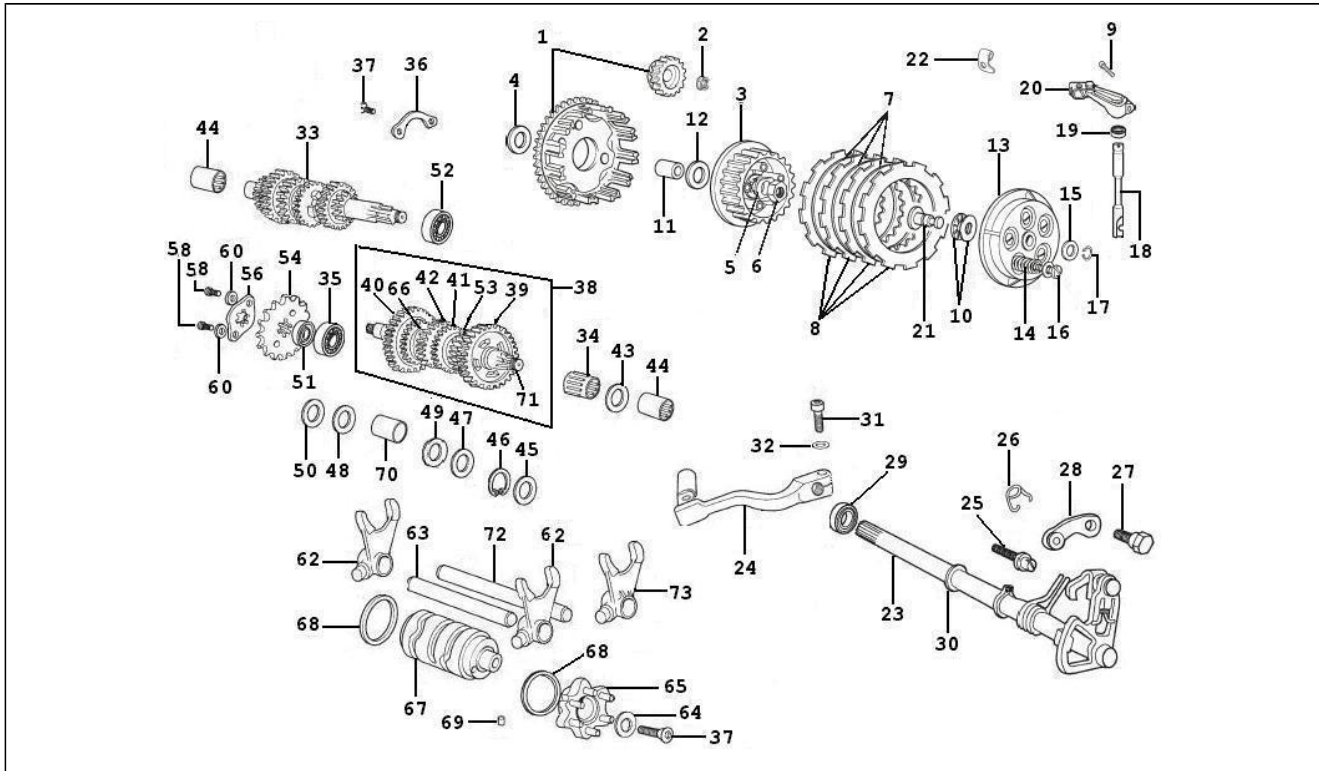

Assembly	Motor
Code	01.31
Description	Componentes del cambio
Revision	1

Pos.	Code	Description	Q.ty	Variants
58	00002041050	Tornillo 4M70X10	1	
60	00000033040	Arandela D4	1	
62	847032	Horquilla	1	
63	847030	Perno guía horquilla s/espiga	1	
64	847214	Arandela	1	
65	847038	Placa desmodróm.	1	
66	847158	Engranaje 6A Z=22	1	
67	847081	Leva del cambio	1	
68	847036	Arandela	1	
69	847213	Pasador 4X6	1	
70	847547	Buje	1	
71	847159	Eje secundario cambio desnudo	1	
72	847209	Cojinete	1	
73	847031	Horquilla	1