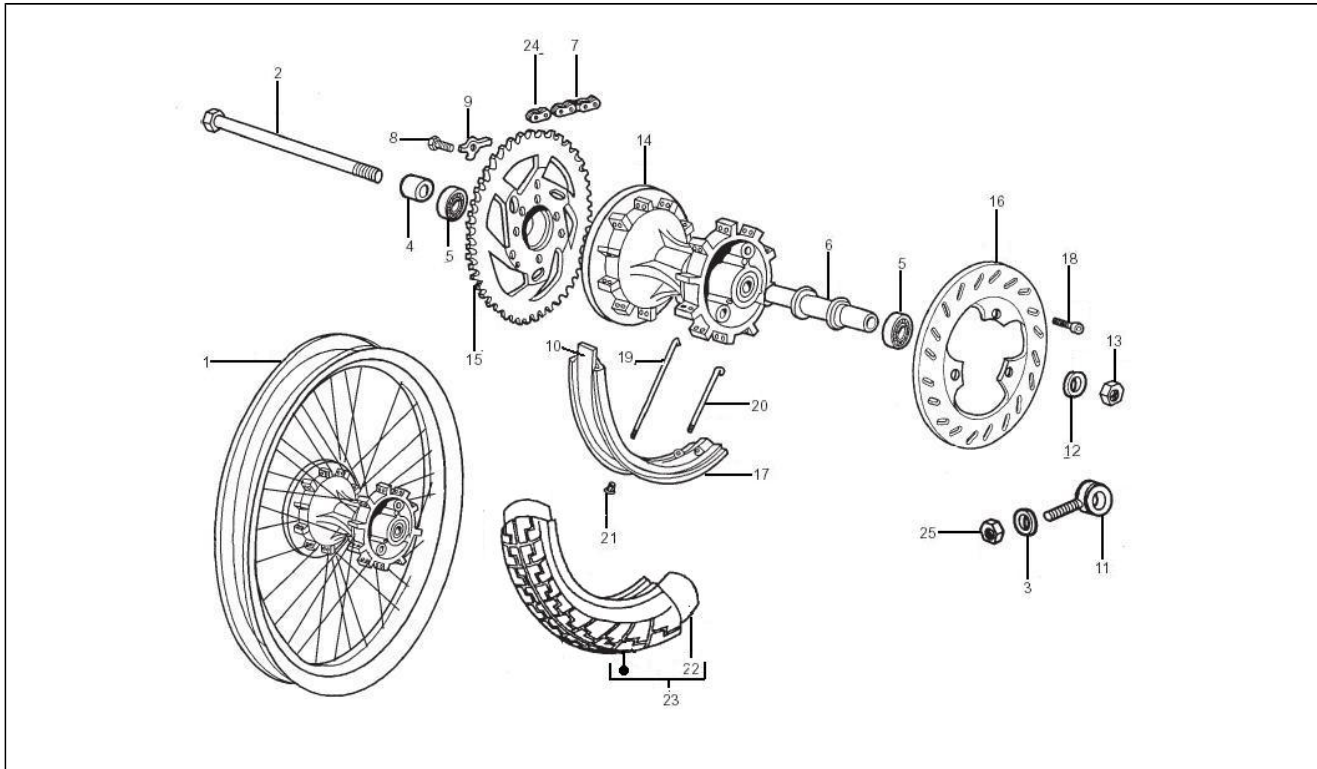

Assembly	Suspensiones - Ruedas
Code	04.12
Description	Rueda trasera
Revision	1

Pos.	Code	Description	Q.ty	Variants
1	00H02405332	Rueda trasera	1	
2	00H01304202	Perno brazo oscil. trasero	1	
3	00402060001	Arandela D6 DIN125 AZNB	1	
4	00001113192	chumacera	1	
5	00058120100	Cojinete 12.32.10	1	
6	00H01304091	Distanciadore interno rueda	1	
7	00H01502201	Cadena 130P	1	
8	00002182000	Tornillo 8M125X20.8.8	1	
9	00H01302052	Placa	1	
10	00D01303401	Flap	1	
11	00H01302172	Patín guía cadena	1	
12	00F01210312	Arandela	1	
13	00262120032	Tuerca	1	
14	00H01307821	Cubo trasero	1	
15	00H01317031	Corona Z=53	1	
16	00H01305531	Disco freno	1	
17	00H01306351	Llanta tras. 3,5X17"	1	
18	00H02401282	Tornillo	1	
19	00H01301731	Radio	1	
20	00H01303691	Radio tras.	1	
21	00002212070	Tuerca	1	
22	00H01309361	Cámara de aire	1	
23	00H01311321	Neumático trasero 17"	1	
24	00H01501212	Eslabón de unión	1	
25	00000023060	Tuerca M6100	1