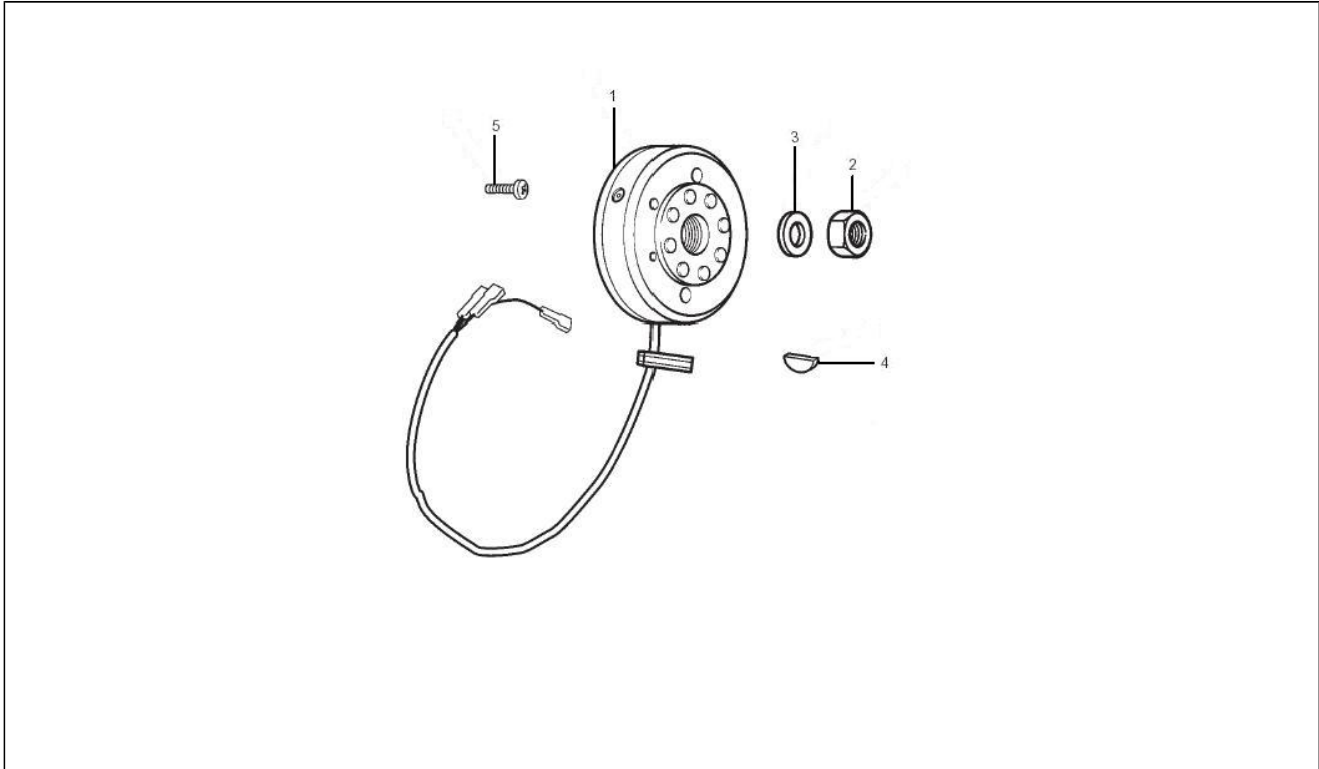

Assembly	Motor
Code	01.21
Description	Volante magnetico
Revision	1

Pos.	Code	Description	Q.ty	Variants
1	82829R	Volante magneto	1	
2	847235	Tuerca	1	
3	847234	Arandela	1	
4	847215	Chaveta	1	
5	847233	Tornillo	1