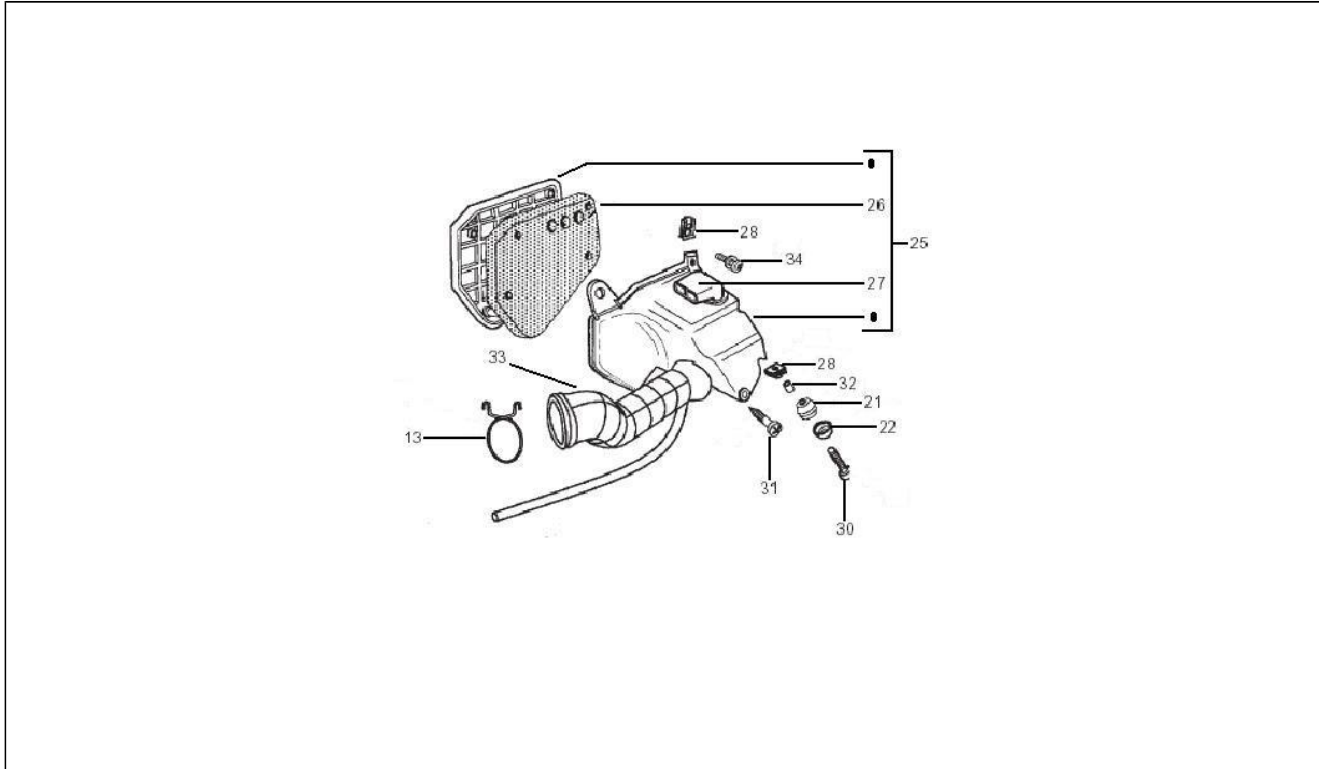

Assembly	Motor
Code	01.45
Description	Filtro de aire
Revision	1

Pos.	Code	Description	Q.ty	Variants
13	00G03204272	Muelle	1	
21	00008915020	Goma pasacable	1	
22	00D01500552	Cubeta	1	
25	00H01809541	CAJA DEL FILTRO	1	
26	00H03209251	Filtro aire	1	
27	00H03208491	Tubo	1	
28	00D01501371	Tuerca D6	1	
30	00012161600	Tornillo 6M100X16	1	
31	00073481964	Tornillo 4,8X19	1	
32	00D01500471	Virola	1	
33	00H03207261	Tubo	1	
34	00H05900021	Tornillo 6M100X16	1