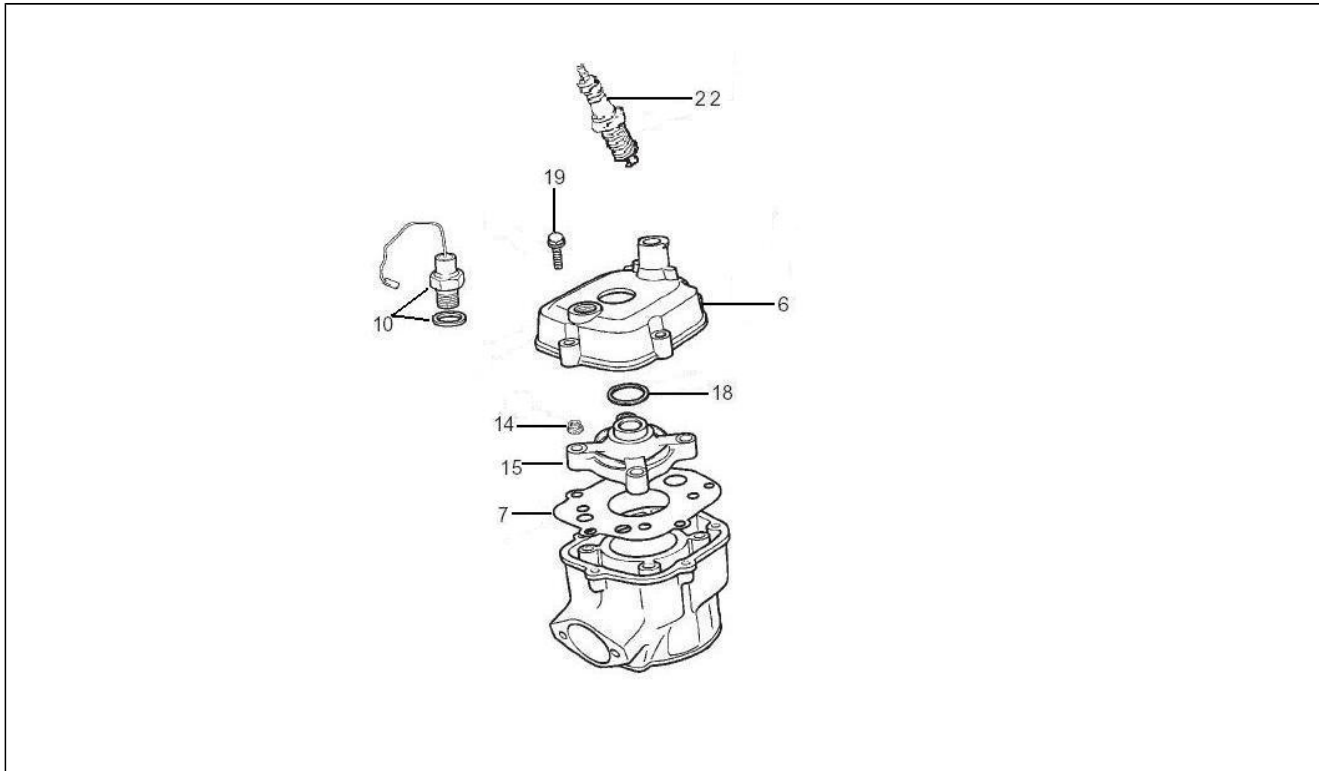

Assembly	Motor
Code	01.10
Description	Grupo culata - Valvula
Revision	1

Pos.	Code	Description	Q.ty	Variants
6	CM151902	Tapa culata	1	
7	847009	Junta culata	1	
10	847010	Sensor temperatura	1	
14	436947	Tuerca 7M100	1	
15	847008	Culata	1	
18	847007	Junta culata	1	
19	CM149804	Tornillo 6X25	1	
22	847085	Bujía	1