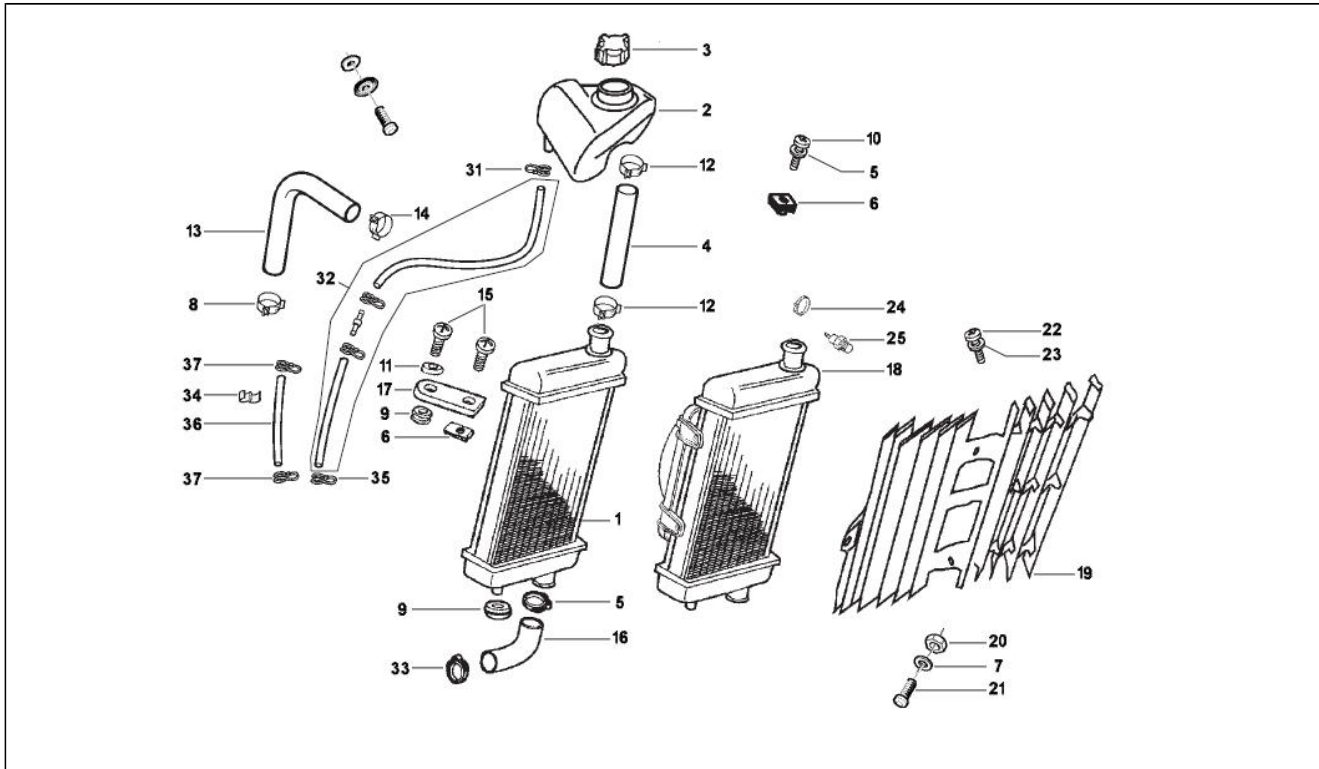

Assembly	Chasis - Partes plástico - Carrocerías
Code	02.55
Description	Instalación de refrigeracion
Revision	1

Pos.	Code	Description	Q.ty	Variants
1	00H03805011	Radiador	1	
2	00H03810501	Depósito de expansión	1	
3	00H03802472	Tapón depósito	1	
4	00G03800601	TUBO BOCA ENTR.AGUA RADIAD.G2B	1	
5	00H03800751	Abrazadera 21/8W4	2	
6	00D01501371	Tuerca D6	1	
7	00000031050	Arandela D5	1	
8	00H03802751	Abrazadera	1	
9	00008915020	Goma pasacable	1	
10	00012161600	Tornillo 6M100X16	1	
11	00D01500552	Cubeta	1	
12	00G03801701	Abrazadera	1	
13	00H03808021	Tubo	1	
14	00H03800751	Abrazadera 21/8W4	1	
15	00092061214	Tornillo 6M100X12	1	
16	00H03802031	Tubo	1	
17	00G02200692	Placa	1	
18	00H03802541	Radiador cpl.	1	
19	00H03805301	Rejilla radiador	1	
20	00G04401462	Tuerca D5	1	
21	00012151500	Tornillo m5x16	1	
22	00011141300	Tornillo 4,8X13	1	
23	00D02600631	Arandela	1	
24	00A00900531	Abrazadera	1	
25	00G03800741	Interruptor térmico	1	
31	00D03700131	Abrazadera	1	
32	00H03804971	SCTO.TUBO DEPO.EXP.CARB.DRD'06	1	
33	00H03802091	Abrazadera	1