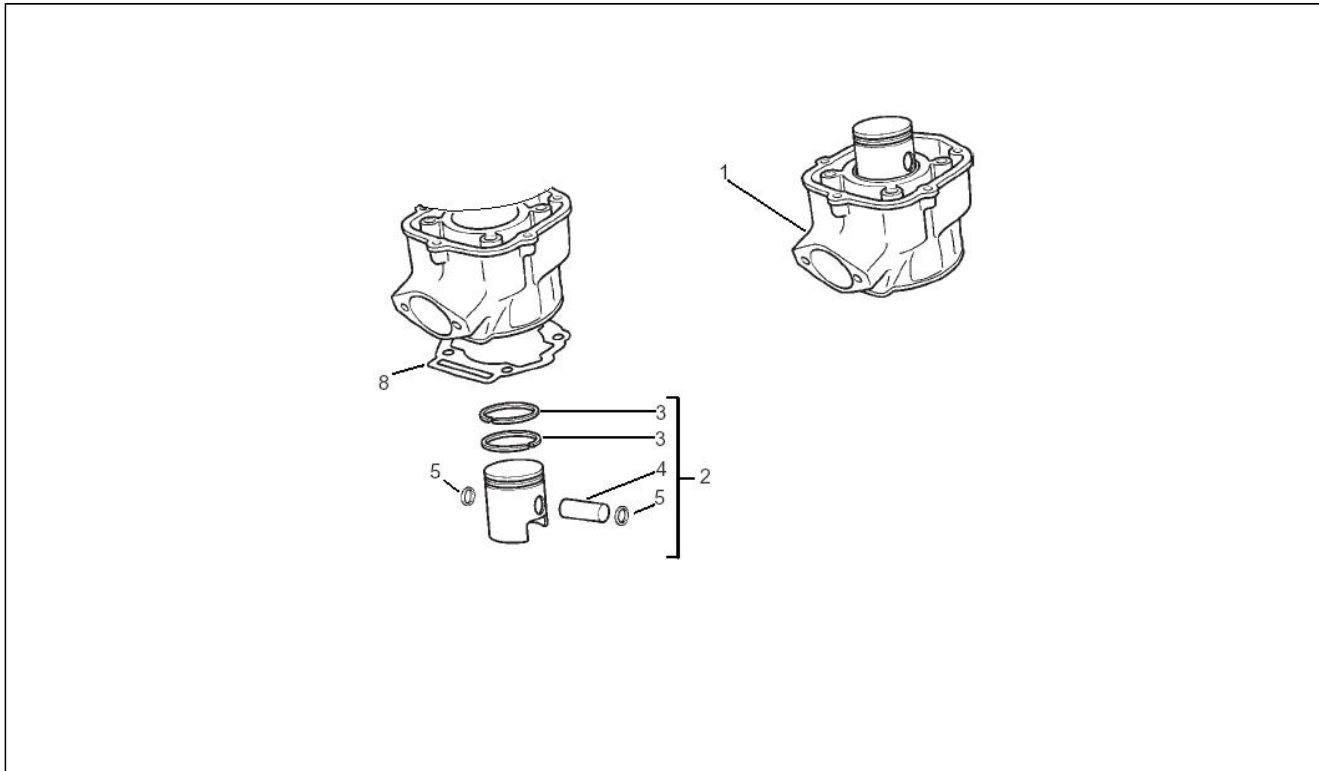

Pos.	Code	Description	Q.ty	Variants
1	847508	Cilindro con pistón cpl. AL	1	Technical Specification: Aluminum Cylinder[AL]
1	877719	Cilindro con pistón cpl. FE	1	Technical Specification: Cast Iron Cylinder[CI]
2	8472625001	Pistón cpl. A-V/AL	1	
2	8472625002	Pistón cpl. B-V/AL	1	
2	8472625003	Pistón cpl. C-V/AL	1	
2	8472625004	Pistón cpl. D-V/AL	1	
3	847006	Segmentos (lote)	1	Technical Specification: Aluminum Cylinder[AL]
3	877072	Segmento	1	Technical Specification: Cast Iron Cylinder[CI]
4	847012	Pasador	1	Technical Specification: Aluminum Cylinder[AL], Cast Iron Cylinder[CI]
5	847178	Anillo de tope	1	Technical Specification: Aluminum Cylinder[AL]
5	878519	Anillo de tope	1	Technical Specification: Cast Iron Cylinder[CI]
8	847014	Junta base cilindro	1	