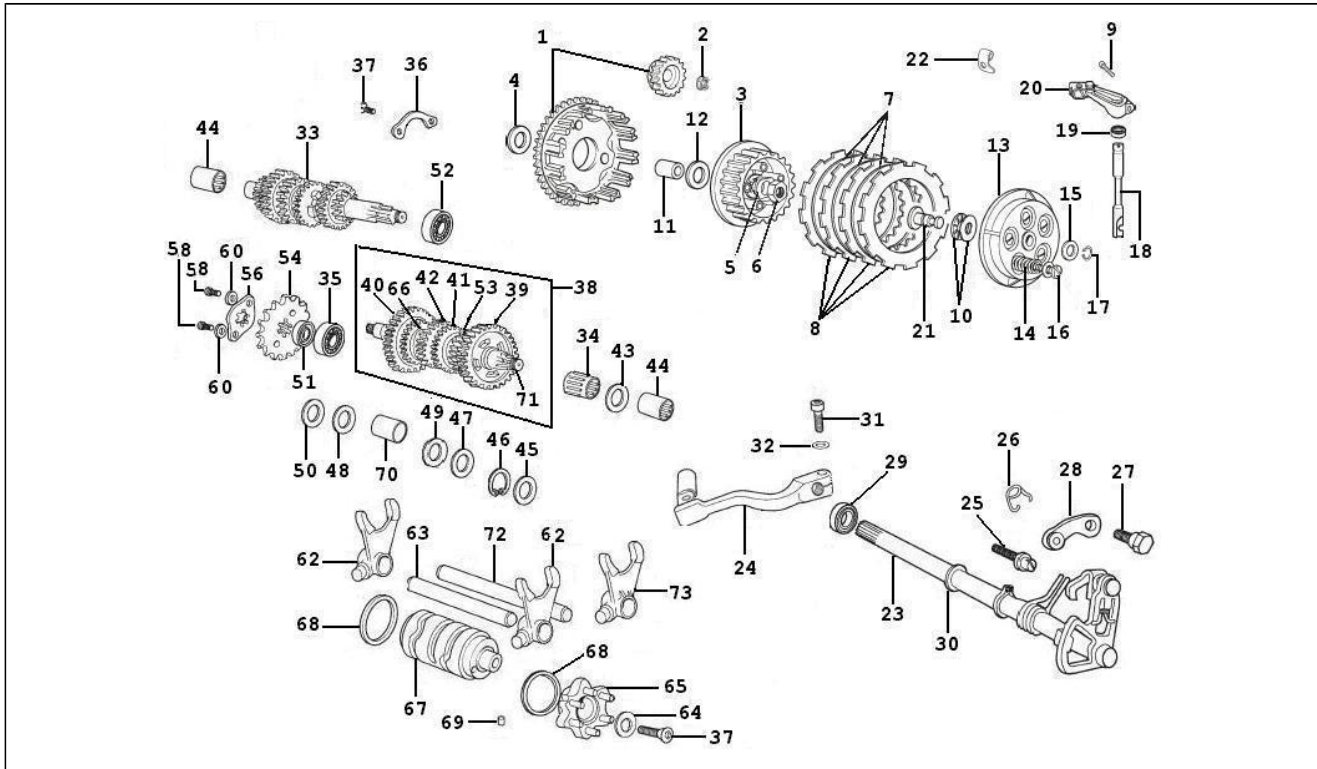

Assembly	Motor
Code	01.31
Description	Componentes del cambio
Revision	1

Pos.	Code	Description	Q.ty	Variants
1	847098	Campana embrague	1	
2	847217	Tuerca 10M100	1	
3	847045	Empujador disco embrague	1	
4	847218	Arandela	1	
5	847220	Placa	1	
6	847221	Tuerca	1	
7	847043	Disco embrague conducido	1	
8	847044	Disco embrague conductor	1	
9	847179	Tornillo	1	
10	82835R	Cojinete	1	
11	847040	Distanciador	1	
12	847042	Arandela	1	
13	847046	TAPA EMBRAGUE	1	
14	847047	Muelle	1	
15	847224	Arandela	1	
16	847048	Tornillo 5M80X35	1	
17	847225	Arandela	1	
18	847083	Palanca embrague	1	
19	847075	Retén aceite	1	
20	CM151201	Palanca embrague	1	
21	847223	Perno	1	
22	847090	Placa	1	
23	847236	Eje selector	1	
24	00H02703421	Palanca cambio	1	
25	847073	Bullon	1	
26	847069	Muelle	1	
27	847070	Tornillo	1	
28	847068	Palanca	1