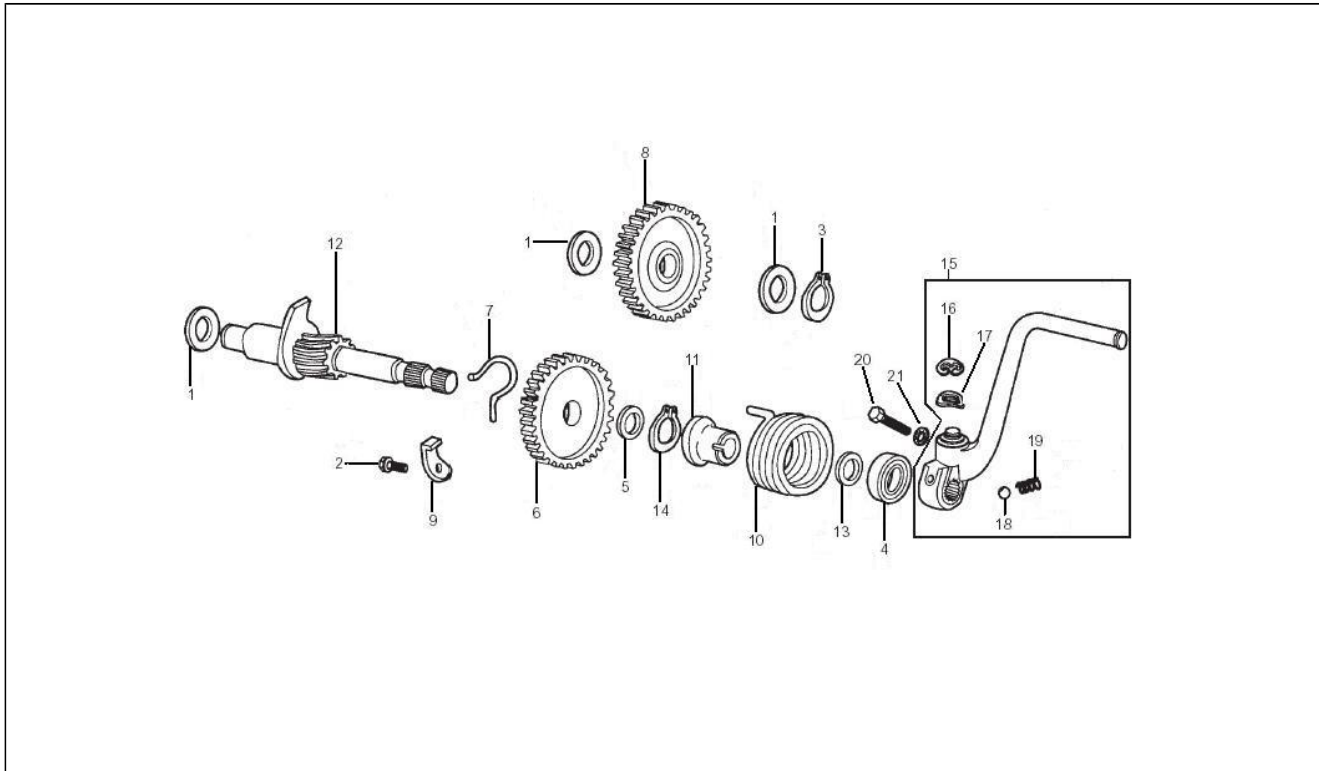

Assembly	Motor
Code	01.20
Description	Arranque - Arranque electrico
Revision	1

Pos.	Code	Description	Q.ty	Variants
1	847228	Arandela	1	
2	CM149802	Tornillo	1	
3	847229	Anillo de retención	1	
4	847074	Joint	1	
5	847232	Arandela	1	
6	847061	Piñón Z=29	1	
7	847060	Muelle	1	
8	847056	Piñón	1	
9	847062	Placa	1	
10	847057	Muelle arranque	1	
11	847058	Cubeta	1	
12	847059	Eje arranque	1	
13	847230	Arandela	1	
14	847231	Anillo de retención D22	1	
15	00H02902252	Palanca de arranque	1	
16	00047030900	Arandela	1	
17	00000036100	Arandela	1	
18	00000061040	Bola 4,76	1	
19	00003127200	Muelle	1	
20	00004162500	Tornillo 6M100X25	1	
21	00037000600	Arandela D6	1