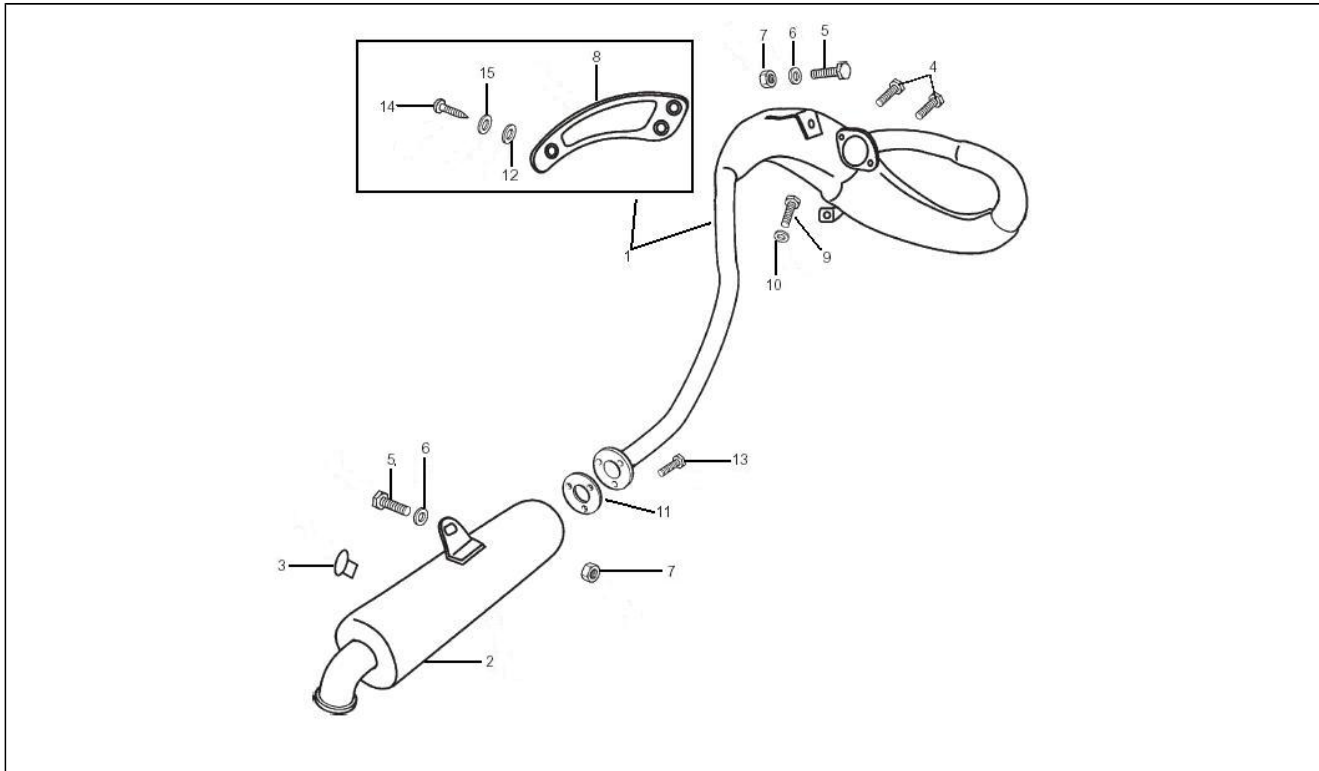

Assembly	Motor
Code	01.42
Description	Silenciador
Revision	1

Pos.	Code	Description	Q.ty	Variants
1	00H03446081	Tubo de escape	1	
1	862964	Tubo de escape	1	
2	00H03423411	SCTO.SORDINA SDA-R 01 WVTA	1	
3	00G01500951	Casquillo elástico	1	
4	00002062011	Tornillo M6x20	1	
5	00012081621	Torn. CH con reborde	1	
6	00402080001	Arandela D8	1	
7	00023108000	Tuerca M8x125	1	
8	00H01800402	Protec. silenciador	1	
9	00004061600	Tornillo 6M100X16	1	
10	00000033060	ARAND.MUELLE. D.6.DIN-127-B.	1	
11	00H03404321	Junta silenciador	1	
12	00D02600631	Arandela	1	
13	00D05910081	Tornillo	1	
14	00000012415	Tornillo	1	
15	00F04201361	Arandela	1