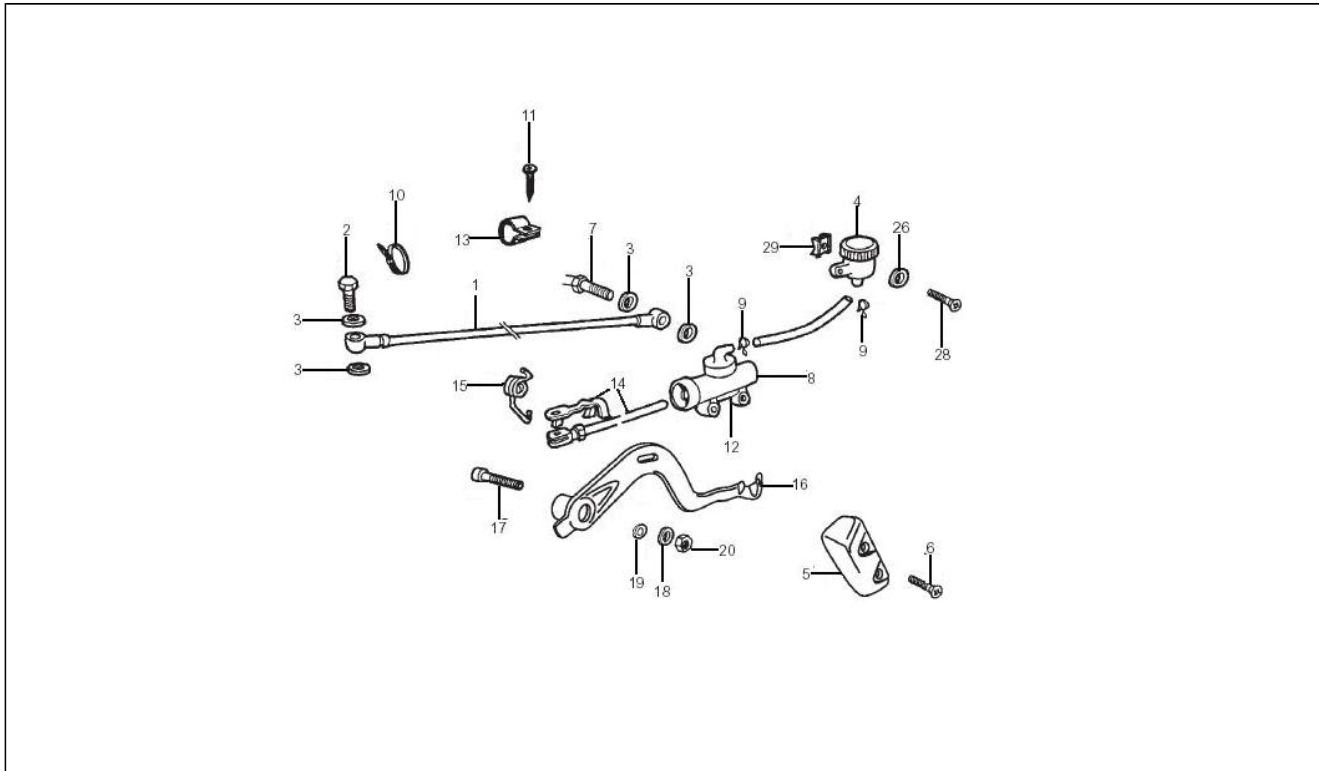

Assembly	Instalación de frenos - Transmisiones
Code	05.04
Description	Instalación de frenos
Revision	1

Pos.	Code	Description	Q.ty	Variants
1	00H01109081	Tubo	1	
2	00006309260	Tornillo tubo aceite	1	
3	00006321040	Arandela	1	
4	00D01100201	Depósito aceite cpl.	1	
5	00H01101731	Protección	1	
6	00G01503701	Tornillo	1	
7	00H01001701	Interruptor luz de freno	1	
8	00H01101211	Tubo	1	
9	00H01501811	Pasacable	1	
10	00F00900531	Abrazadera 290X4,8	1	
11	00011141300	Tornillo 4,8X13	1	
12	00H01102181	Bomba freno tras.	1	
13	00H03700131	Abrazadera	1	
14	00H01103611	Varilla bomba freno	1	
15	00H01102072	Muelle	1	
16	00H01120021	Palanca de freno	1	
17	00H01100172	Tornillo	1	
18	00402080001	Arandela D8	1	
19	00005527540	Arandela	1	
20	00023108000	Tuerca M8x125	1	
26	00D02600631	Arandela	1	
28	00012151500	Tornillo m5x16	1	
29	00G04401462	Tuerca D5	1