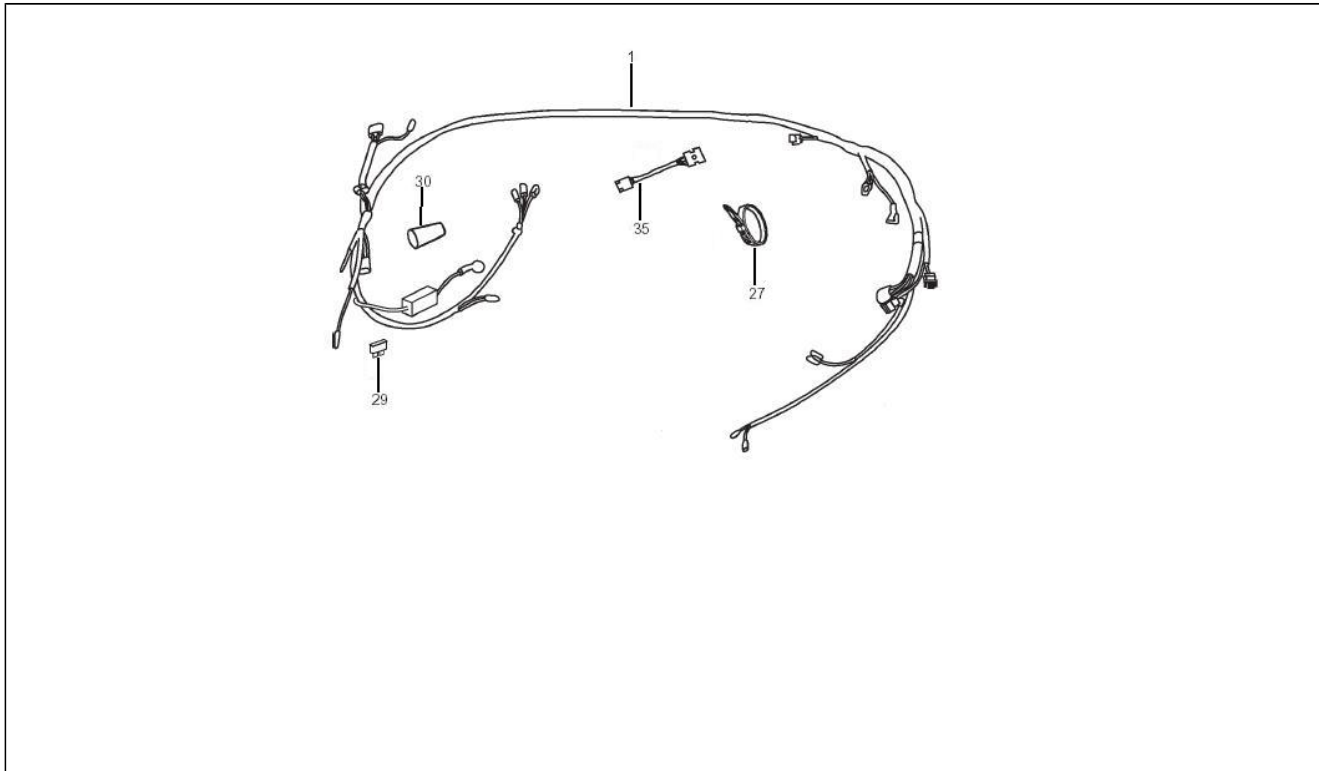

Assembly	Instalación eléctrica
Code	06.08
Description	Grupo cables principal
Revision	1

Pos.	Code	Description	Q.ty	Variants
1	00H01046301	INSTALACIÓN ELÉCTRICA	1	
27	00D00900531	Abrazadera	1	
29	00H01001911	Fusible 7,5A	1	
30	00H02300961	Protección	1	
35	00H05700481	Intermitencia	1	
36	00H05701061	Goma	1