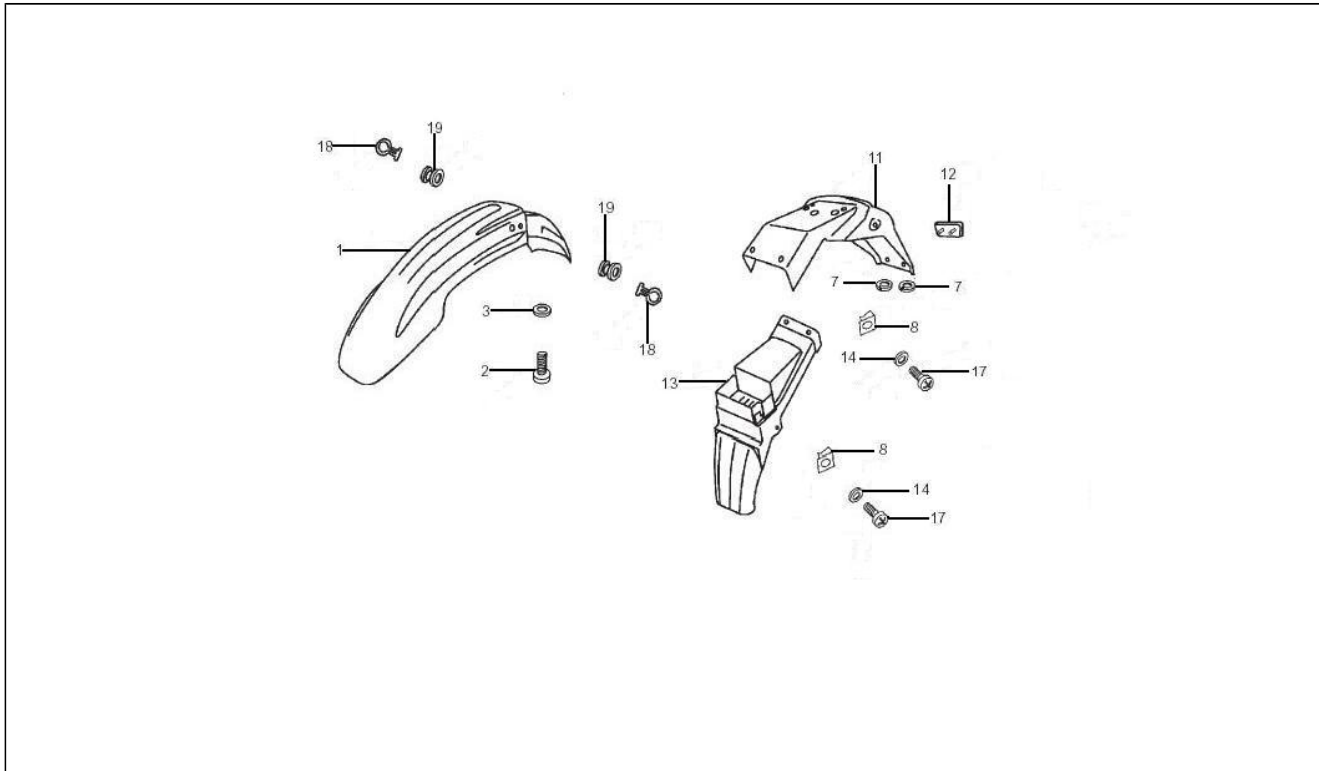

Assembly	Chasis - Partes plástico - Carrocerías
Code	02.33
Description	Alojamiento rueda - Guardabarros
Revision	1

Pos.	Code	Description	Q.ty	Variants
1	00H00713023	GUARDABARROS DELANTERO	1	
1	86161800WOR	GUARD.DT.RJO.DRG.SM GIL.'06	1	
2	00012161600	Tornillo 6M100X16	1	
3	00D01200171	Arandela D6	1	
7	00G06300671	Arandela	1	
8	00D01501371	Tuerca D6	1	
11	00H00712341	Guardabarros tras.Soporte	1	
12	00G04400752	Catafaro	1	
13	00H00705121	GUARDABARROS TRASERO	1	
14	00000031060	Arandela	1	
17	00012161600	Tornillo 6M100X16	1	
18	00H02201591	Protección	1	
19	00D01500021	Goma	1