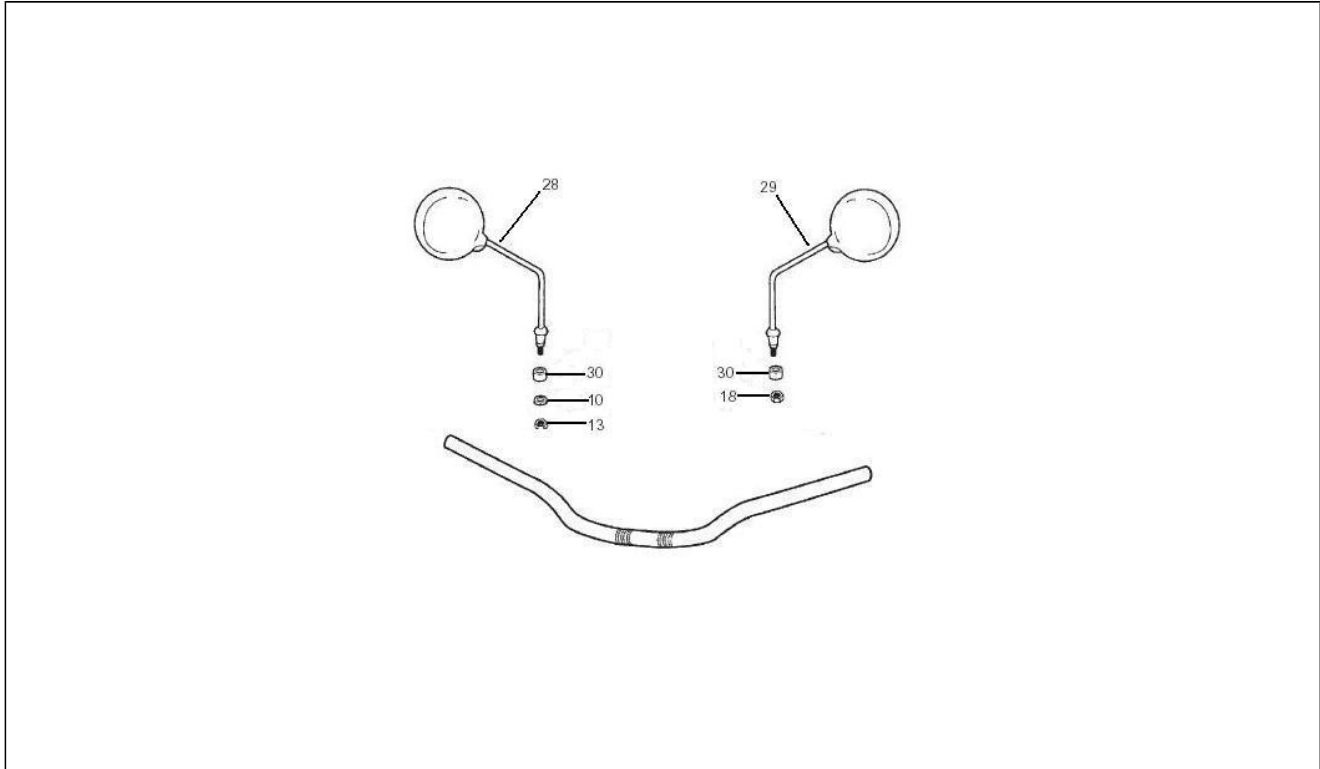

Assembly	Chasis - Partes plástico - Carrocerias
Code	02.45
Description	Retrovisor/es
Revision	1

Pos.	Code	Description	Q.ty	Variants
10	00000031080	Arandela D8	1	
13	00000021080	Tuerca	1	
18	00000023080	Tuerca	1	
28	00H02213671	CTO.ESPEJO RETROV.IZQDO. SENDA	1	
29	00H04608921	CTO.ESPEJO RETROV.DRCHO. SENDA	1	
30	00G00800261	CASQ.GIRO PATA CABALLETE.VAMOS	1	