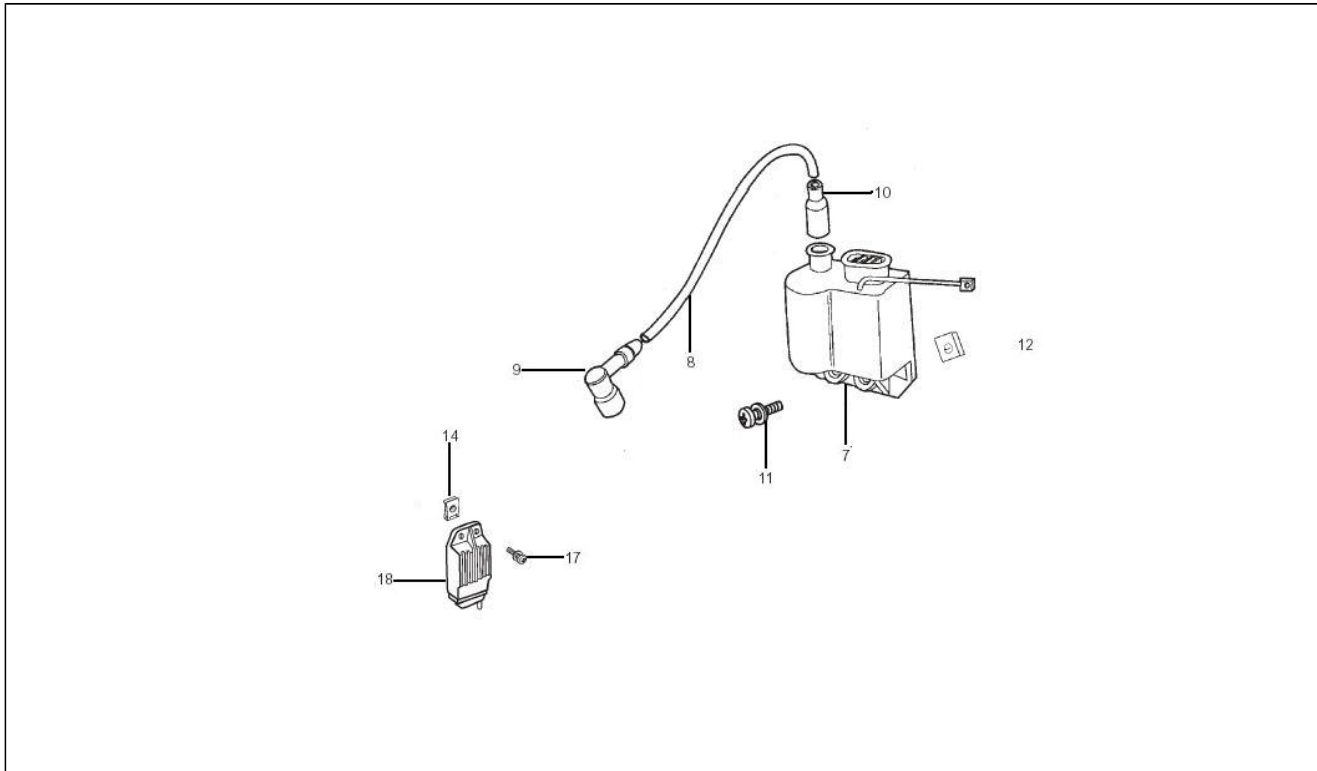

Assembly	Instalación eléctrica
Code	06.06
Description	Reguladores de tensión - Centralitas electrónicas - Bobina A.T.
Revision	1

Pos.	Code	Description	Q.ty	Variants
7	00H03330171	Bobina	1	
8	00F03310741	Cable A.T.	1	
9	00G03301271	Capuchón bujía	1	
10	00F03300731	Capuchón	1	
11	00G06800021	Tornillo	1	
14	00026005000	Tuerca 5M80	1	
17	00D05900081	Tornillo 6M100X16	1	
18	00H01008841	Regulador de tensión	1