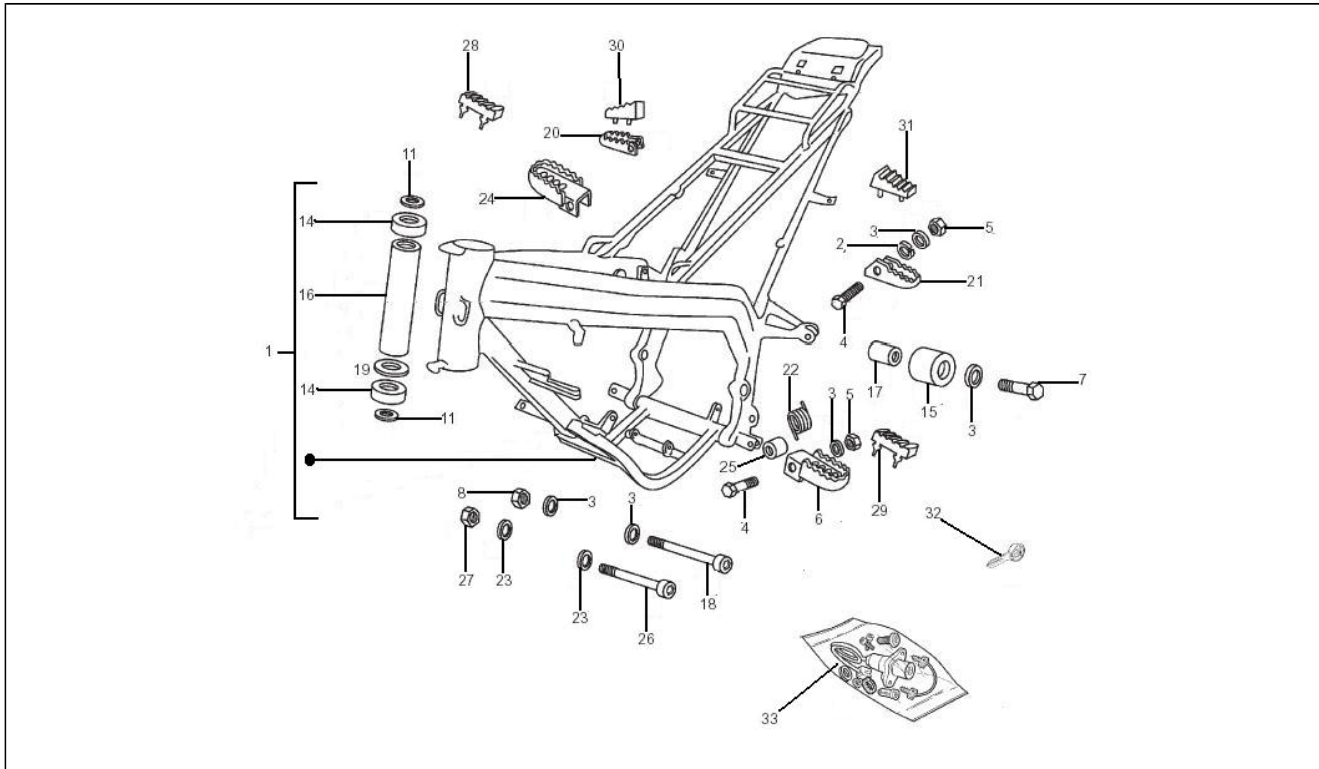

Assembly	Chasis - Partes plástico - Carrocerías
Code	02.01
Description	Chasis/carrocería
Revision	1

Pos.	Code	Description	Q.ty	Variants
1	00H01961601	R-CTO.CUADRO C/RDMT.SD-R 00	1	
2	00036008000	Arandela	1	
4	00022084021	Tornillo M125X40	1	
6	00H02201312	Estribo piloto izq.	1	
7	00022084521	Tornillo 8M125X45	1	
8	00262080022	Tuerca 8M125	1	
11	00008902630	Arandela	1	
14	00000056205	Cojinete	1	
15	00H01801771	Rodillo	1	
16	00H06301401	Tubo	1	
17	00002518790	chumacera	1	
18	00H02500272	Tornillo 8M125X90	1	
19	00H06500451	Arandela	1	
20	00D01520096	Estribo pasaj .der.	1	
21	00D01540456	Estribo pasaj .izq.	1	
22	00H04903292	Muelle	1	
23	00402100001	Arandela	1	
24	00H02201302	Estribo piloto der.	1	
25	00002215152	chumacera	1	
26	00H03000272	Tornillo 10M150X100	1	
27	00262100032	Tuerca 10M150	1	
28	00H01502101	Protec.der.	1	
29	00H01501501	Protec.izq.	1	
30	00H01503101	Protec.der.	1	
31	00H01502501	Protec.izq.	1	
32	00F01811411	R-LLAVE CERRAD.P/MEC.VNT.96	1	
33	00H05908251	Juego cerraduras	1