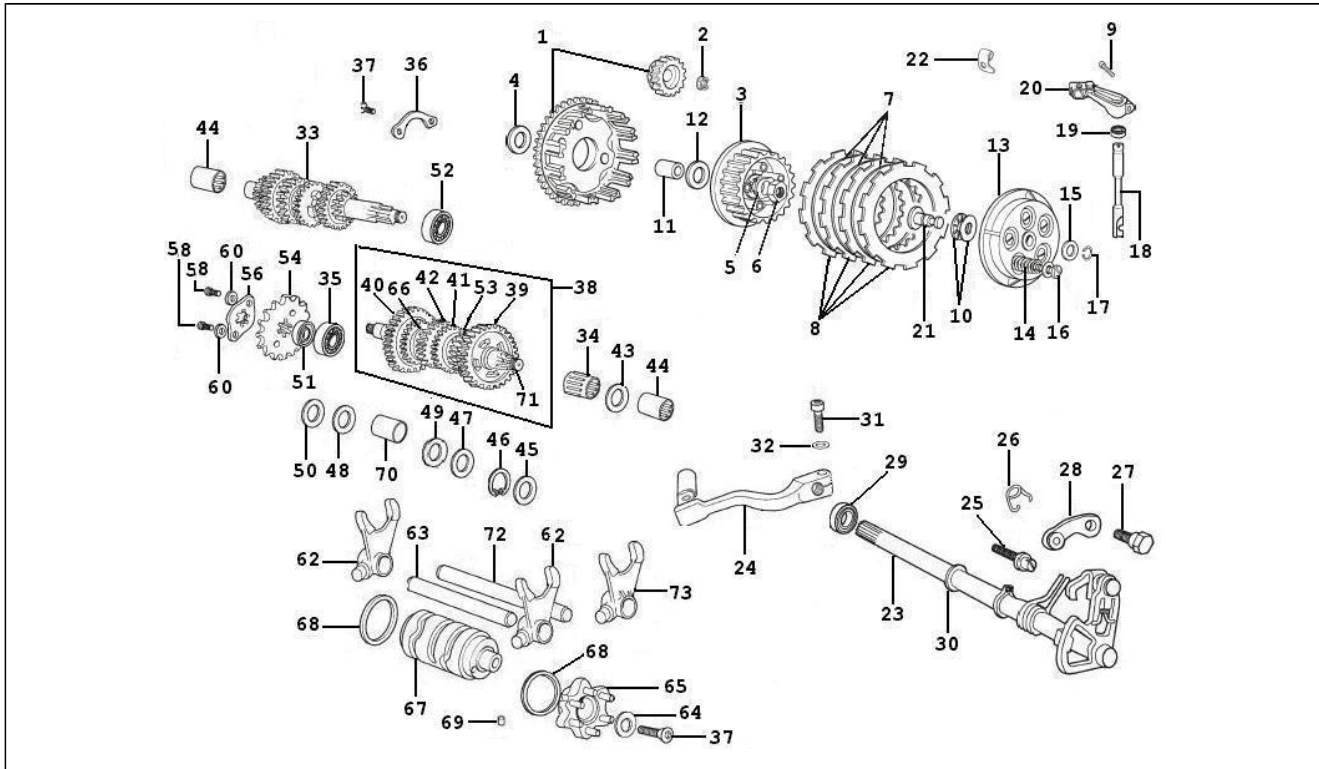

Assembly	Motor
Code	01.31
Description	Componentes del cambio
Revision	1

Pos.	Code	Description	Q.ty	Variants
29	847075	Retén aceite	1	
30	847228	Arandela	1	
31	00002062511	Tornillo 6M100X25	1	
32	00442060002	Arandela D6	1	
33	847027	Eje primario completo 6 v.ta'	1	
34	847544	Cojinete de agujas	1	
35	847086	Cojinete	1	
36	847021	Placa	1	
37	847210	Tornillo	1	
38	847028	Eje secundario cpl. 6 v.ta'	1	
39	847153	Engranaje 1A Z=34	1	
40	847157	Engranaje 2A Z=30	1	
41	847155	Engranaje 3A Z=27	1	
42	847156	Engranaje 4A Z=24	1	
43	847549	Arandela	1	
44	847211	Cojinete de agujas	1	
45	847550	Arandela	1	
46	847542	Arandela	1	
47	847548	Arandela	1	
48	847541	Arandela	1	
49	847546	Arandela	1	
50	847545	Arandela	1	
51	847019	Retén aceite	1	
52	847209	Cojinete	1	
53	847154	Engranaje 5A Z=23	1	
54	00H02813371	Piñón	1	
56	00H02800421	Placa	1	
56	863136	Placa desmodróm.	1