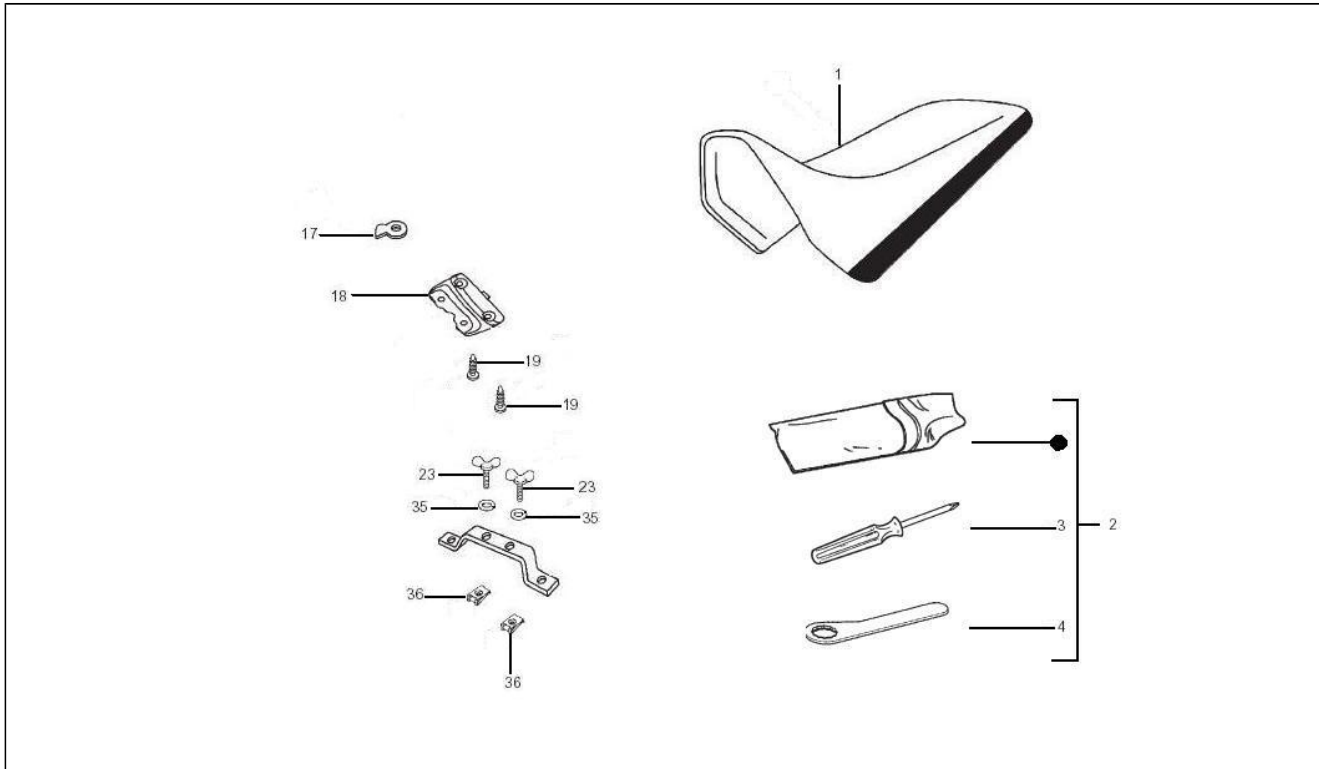

Assembly	Chasis - Partes plástico - Carrocerías
Code	02.39
Description	Sillín/asientos - Bolsa herramienta
Revision	1

Pos.	Code	Description	Q.ty	Variants
1	00H00626011	Sillín	1	
2	00H05101561	Juego de herramientas	1	
3	00005551290	Screwdriver	1	
4	00H05101011	Llave de bujía	1	
17	00H00604141	Palanca	1	
18	00H00600341	Soporte	1	
19	00011051801	Tornillo 5.1 X 18	1	
23	00H06101231	TOR.MARIP.5X12 D316	1	
35	00D02600631	Arandela	1	
36	00H01500691	Tuerca D5	1