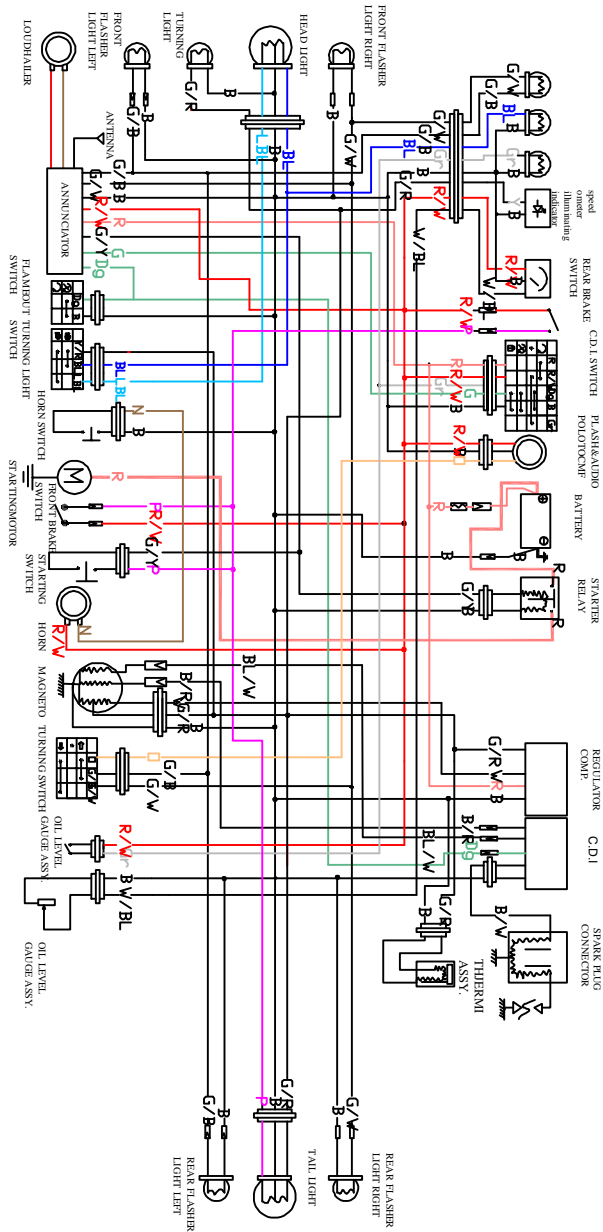

00C15057000

# Olive Sport

code	B	R	W	BL	G	O	Y	P	N	LBL	Dg	Gr
color	black	red	white	blue	green	orange	yellow	purple	brown	light blue	dark green	grey

CPI MOTOR

2006.03.21  
yangchunming

00C15057000